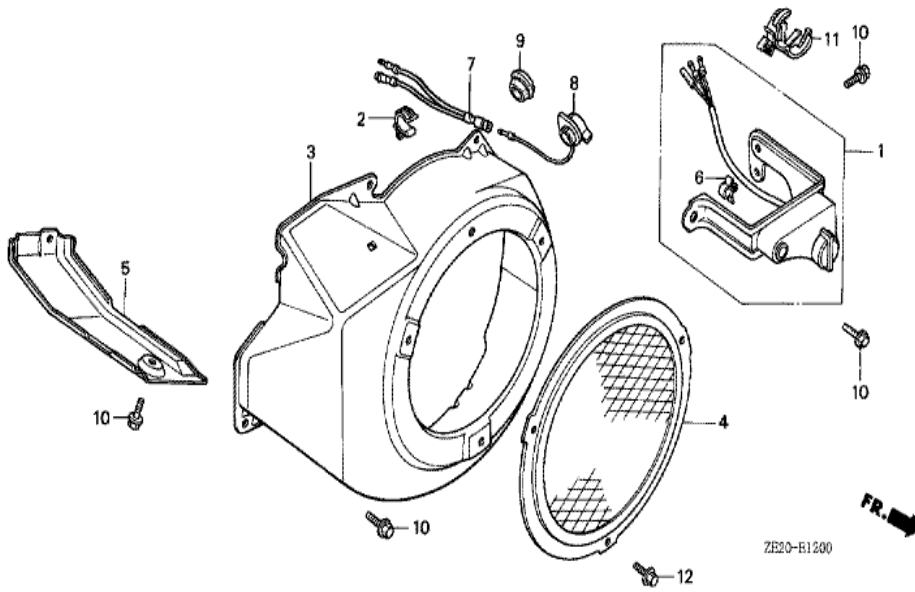

ZE20-E:100

<u>Ref</u>	<u>Partnumber</u>	<u>Description</u>	<u>GX240</u>	<u>Serial Numbers</u>
001	28400-ZE2-003ZA	STARTER ASSY., RECOIL *R8 *	(1)	
002	28410-ZE2-003ZA	CASE COMP., RECOIL STARTER *R8 *	(1)	
003	28420-889-631	REEL COMP., STARTER	(1)	
004	28422-ZE1-711	RATCHET, STARTER	(1)	
005	28423-ZE1-711	SHAFT, RATCHET	(1)	
006	28424-ZE1-711	PLATE, GUIDE	(1)	
007	28431-ZE1-711	PLATE A, FRICTION	(1)	
008	28432-ZG0-003	PLATE B, FRICTION	(1)	
009	28434-ZE1-711	COVER, STARTER REEL	(1)	
010	28441-ZE1-711	SPRING, FRICTION (D=18.5MM / L=20.5MM)	(1)	
011	28442-ZE1-711	SPRING, RETURN	(1)	
012	28461-889-631	GRIP, STARTER	(1)	
013	28462-ZE2-003	ROPE, STARTER	(1)	
<u>Ref</u>	<u>Partnumber</u>	<u>Description</u>	<u>GX240</u>	<u>Serial Numbers</u>
014	90003-ZG0-003	BOLT, REEL COVER	(1)	
015	90011-ZG0-000	BOLT, FLANGE, 6X8	3	

Ref	Partnumber	Description	GX240	Serial Numbers
002	16731-ZE2-003	CLIP, TUBE	1	
003	19610-ZE2-000ZA	COVER COMP., FAN *R8 *	(1)	
005	19631-ZE2-000	SHROUD	1	1014289
005	19631-ZE2-010	SHROUD	1	1014290
008	36100-ZE1-005	SWITCH ASSY., ENGINE STOP	(1)	
010	90013-883-000	BOLT, FLANGE, 6X12 (CT200)	(N)	

ZE20-E1401

Ref	Partnumber	Description	GX240	Serial Numbers
001	16010-ZE2-811	GASKET SET	(1)	BE15B D
001	16010-ZE2-812	GASKET SET	1	BE15B E
002	16011-ZA0-931	VALVE SET, FLOAT	(1)	
003	16013-ZA0-931	FLOAT SET	(1)	
004	16015-ZE2-005	CHAMBER SET, FLOAT	(1)	
005	16016-ZA0-931	SCREW SET, PILOT	(1)	
006	16028-ZE0-005	SCREW SET	(1)	
007	16044-ZE2-005	CHOKE SET	(1)	
008	16100-ZE2-811	CARBURETOR ASSY. (BE15B B)	(1)	1062262
008	16100-ZE2-813	CARBURETOR ASSY. (BE15B D)	1	1062263
008	16100-ZE2-814	CARBURETOR ASSY. (BE15B E)	(1)	
009	16124-ZE0-005	SCREW, THROTTLE STOP	(1)	
010	16166-ZE2-015	NOZZLE, MAIN	(1)	