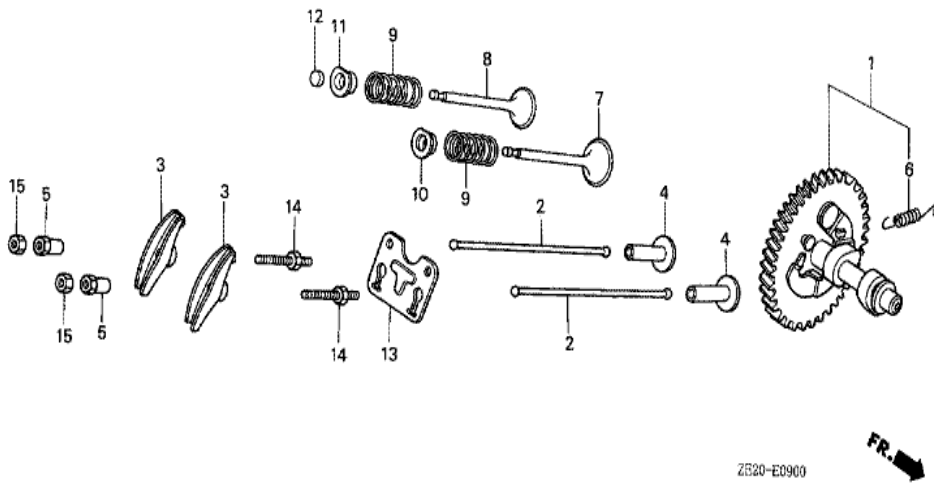

Ref	Partnumber	Description	GX240	Serial Numbers
002	11300-ZE2-600	COVER ASSY., CRANKCASE	1	
003	11381-ZE2-000	PACKING, CASE COVER	1	3151974
004	15600-735-700	CAP ASSY., OIL FILLER	(1)	
006	15621-896-010	PACKING, OIL FILLER CAP	1	
007	15625-ZE1-000	PACKING, OIL FILLER CAP	(1)	
009	16510-ZE2-000	GOVERNOR ASSY.	1	
010	16511-ZE2-000	WEIGHT, GOVERNOR	2	
011	16512-ZE2-000	HOLDER, GOVERNOR WEIGHT	1	
012	16513-ZE2-000	PIN, GOVERNOR WEIGHT	2	
014	15620-ZG4-910	CAP, OIL FILLER	1	1528044
014	25611-735-000	CAP, OIL HOLE	1	1528043
016	90473-147-000	WASHER, 6X16	1	
017	90602-896-000	CLIP, GOVERNOR HOLDER	1	1287216
Ref	Partnumber	Description	GX240	Serial Numbers
017	90602-ZE1-000	CLIP, GOVERNOR HOLDER	1	1287217
018	91201-890-003	OIL SEAL, 30X46X8	1	
020	94101-06800	WASHER, PLAIN, 6MM	1	
021	90701-HC4-000	DOWEL PIN, 8X12	2	1342866
021	94301-08120	PIN A, DOWEL, 8X12	2	1240657 1342865
021	94301-08140	DOWEL PIN, 8X14	2	1240656
022	95900-0803500	BOLT, FLANGE, 8X35	7	
024	96100-6206000	BEARING, RADIAL BALL, 6206	1	

ZE20-E0900

<u>Ref</u>	<u>Partnumber</u>	<u>Description</u>	<u>GX240</u>	<u>Serial Numbers</u>
001	14100-ZE2-010	CAMSHAFT ASSY.	1	1494214
001	14100-ZE2-020	CAMSHAFT ASSY.	1	1494215
002	14410-ZE2-013	ROD, PUSH	2	
003	14431-ZE2-000	ARM, VALVE ROCKER	2	
004	14441-ZE2-000	LIFTER, VALVE	2	
005	14451-ZE1-003	PIVOT, ROCKER ARM	2	
006	14568-ZE1-000	SPRING, WEIGHT RETURN	1	
007	14711-ZE2-000	VALVE, IN.	1	
008	14721-ZE2-000	VALVE, EX.	(1)	
009	14751-ZE2-003	SPRING, VALVE	2	
010	14771-ZE2-000	RETAINER, IN. VALVE SPRING	1	
011	14773-ZE2-000	RETAINER, EX. VALVE SPRING	1	
012	14781-ZE2-000	ROTATOR, VALVE	1	
<u>Ref</u>	<u>Partnumber</u>	<u>Description</u>	<u>GX240</u>	<u>Serial Numbers</u>
013	14791-ZE2-000	PLATE, PUSH ROD GUIDE	1	1494214
013	14791-ZE2-010	GUIDE, PUSH ROD	1	1494215
014	90012-ZE0-010	BOLT, PIVOT, 8MM	2	
015	90206-ZE1-000	NUT, PIVOT ADJUSTING	2	