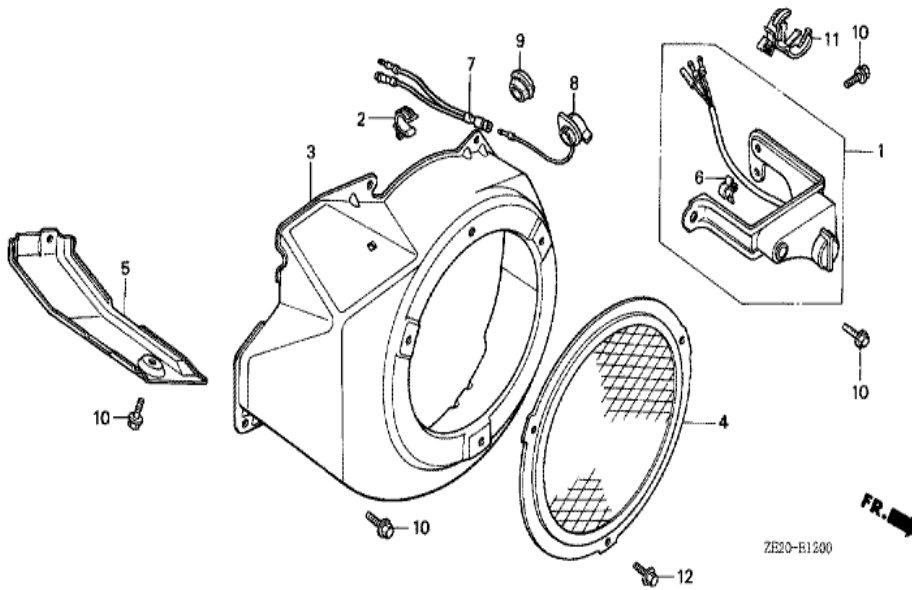

<u>Ref</u>	<u>Partnumber</u>	<u>Description</u>	<u>GX240</u>	<u>Serial Numbers</u>
001	28400-ZE2-003ZA	STARTER ASSY., RECOIL *R8 *	(1)	
002	28410-ZE2-003ZA	CASE COMP., RECOIL STARTER *R8 *	(1)	
003	28420-889-631	REEL COMP., STARTER	(1)	
004	28422-ZE1-711	RATCHET, STARTER	(1)	
005	28423-ZE1-711	SHAFT, RATCHET	(1)	
006	28424-ZE1-711	PLATE, GUIDE	(1)	
007	28431-ZE1-711	PLATE A, FRICTION	(1)	
008	28432-ZG0-003	PLATE B, FRICTION	(1)	
009	28434-ZE1-711	COVER, STARTER REEL	(1)	
010	28441-ZE1-711	SPRING, FRICTION (D=18.5MM / L=20.5MM)	(1)	
011	28442-ZE1-711	SPRING, RETURN	(1)	
012	28461-889-631	GRIP, STARTER	(1)	
013	28462-ZE2-003	ROPE, STARTER	(1)	
<u>Ref</u>	<u>Partnumber</u>	<u>Description</u>	<u>GX240</u>	<u>Serial Numbers</u>
014	90003-ZG0-003	BOLT, REEL COVER	(1)	
015	90011-ZG0-000	BOLT, FLANGE, 6X8	3	

Ref	Partnumber	Description	GX240	Serial Numbers
001	15520-ZE2-003	ALERT UNIT, OIL / SWITCH,	1	
002	16731-ZE2-003	CLIP, TUBE	1	
003	19610-ZE2-000H	COVER COMP., FAN	1	
005	19631-ZE2-010	SHROUD	1	1014290
006	30701-883-000	CLIP, HIGH TENSION CORD (8MM)	1	
009	81329-567-020	GROMMET, DRAIN HOLE	1	1494880
010	90013-883-000	BOLT, FLANGE, 6X12 (CT200)	(N)	
011	90684-ZA0-601	CLIP, HARNESS	(1)	

ZE20-E1402

Ref	Partnumber	Description	GX240	Serial Numbers
001	16010-ZE2-811	GASKET SET	1	BE16B B
001	16010-ZE2-812	GASKET SET	1	BE16B C
002	16011-ZA0-931	VALVE SET, FLOAT	1	
003	16013-ZA0-931	FLOAT SET	1	
004	16015-ZE2-005	CHAMBER SET, FLOAT	1	
005	16016-ZA0-931	SCREW SET, PILOT	1	
006	16024-ZE1-811	SCREW SET, DRAIN	1	
007	16028-ZE0-005	SCREW SET	1	
008	16044-ZE2-005	CHOKE SET	1	
009	16100-ZE2-843	CARBURETOR ASSY. (BE16A B)	1	
009	16100-ZE2-844	CARBURETOR ASSY. (BE16A C)	1	
010	16124-ZE0-005	SCREW, THROTTLE STOP	1	
011	16166-ZE2-015	NOZZLE, MAIN	1	