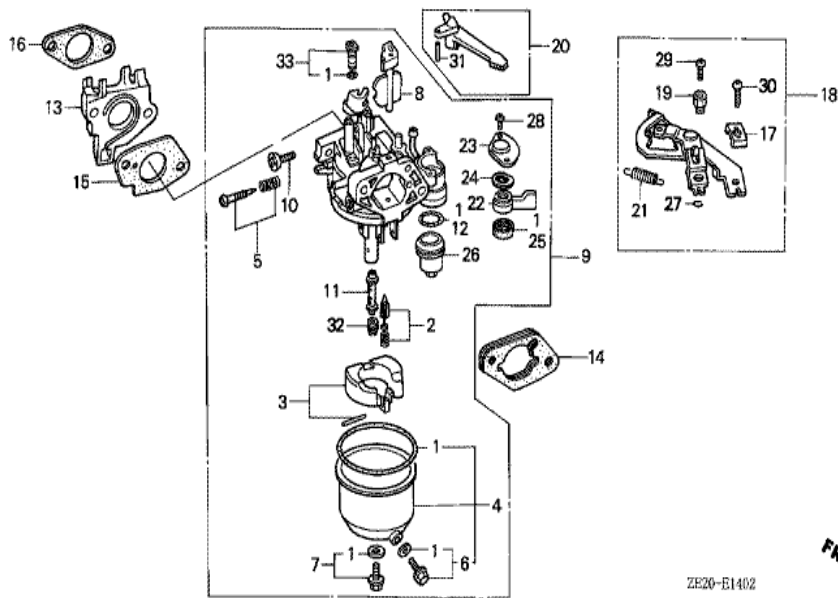

<u>Ref</u>	<u>Partnumber</u>	<u>Description</u>	<u>GX240</u>	<u>Serial Numbers</u>
001	28400-ZE2-003ZA	STARTER ASSY., RECOIL *R8 *	(1)	
002	28410-ZE2-003ZA	CASE COMP., RECOIL STARTER *R8 *	(1)	
003	28420-889-631	REEL COMP., STARTER	(1)	
004	28422-ZE1-711	RATCHET, STARTER	(1)	
005	28423-ZE1-711	SHAFT, RATCHET	(1)	
006	28424-ZE1-711	PLATE, GUIDE	(1)	
007	28431-ZE1-711	PLATE A, FRICTION	(1)	
008	28432-ZG0-003	PLATE B, FRICTION	(1)	
009	28434-ZE1-711	COVER, STARTER REEL	(1)	
010	28441-ZE1-711	SPRING, FRICTION (D=18.5MM / L=20.5MM)	(1)	
011	28442-ZE1-711	SPRING, RETURN	(1)	
012	28461-889-631	GRIP, STARTER	(1)	
013	28462-ZE2-003	ROPE, STARTER	(1)	
<u>Ref</u>	<u>Partnumber</u>	<u>Description</u>	<u>GX240</u>	<u>Serial Numbers</u>
014	90003-ZG0-003	BOLT, REEL COVER	(1)	
015	90011-ZG0-000	BOLT, FLANGE, 6X8	3	

Ref	Partnumber	Description	GX240	Serial Numbers
001	15520-ZE2-003	ALERT UNIT, OIL / SWITCH,	1	
002	16731-ZE2-003	CLIP, TUBE	1	
003	19610-ZE2-000H	COVER COMP., FAN	1	
005	19631-ZE2-010	SHROUD	1	1014290
006	30701-883-000	CLIP, HIGH TENSION CORD (8MM)	1	
009	81329-567-020	GROMMET, DRAIN HOLE	1	1494880
010	90013-883-000	BOLT, FLANGE, 6X12 (CT200)	(N)	
011	90684-ZA0-601	CLIP, HARNESS	(1)	

ZE20-E1402

Ref	Partnumber	Description	GX240	Serial Numbers
001	16010-ZE2-811	GASKET SET	1	BE16B B
001	16010-ZE2-812	GASKET SET	1	BE16B C
002	16011-ZA0-931	VALVE SET, FLOAT	1	
003	16013-ZA0-931	FLOAT SET	1	
004	16015-ZE2-005	CHAMBER SET, FLOAT	1	
005	16016-ZA0-931	SCREW SET, PILOT	1	
006	16024-ZE1-811	SCREW SET, DRAIN	1	
007	16028-ZE0-005	SCREW SET	1	
008	16044-ZE2-005	CHOKE SET	1	
009	16100-ZE2-843	CARBURETOR ASSY. (BE16A B)	1	
009	16100-ZE2-844	CARBURETOR ASSY. (BE16A C)	1	
010	16124-ZE0-005	SCREW, THROTTLE STOP	1	
011	16166-ZE2-015	NOZZLE, MAIN	1	