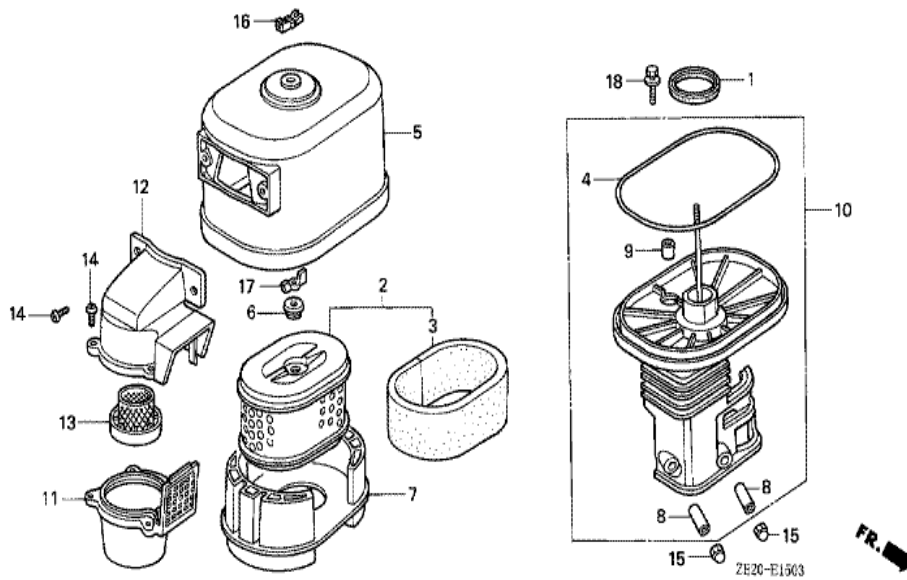

Ref	Partnumber	Description	GX240	Serial Numbers
001	15520-ZE2-003	ALERT UNIT, OIL / SWITCH,	1	
002	16731-ZE2-003	CLIP, TUBE	1	
003	19610-ZE2-000H	COVER COMP., FAN	1	
005	19631-ZE2-010	SHROUD	1	1014290
006	30701-883-000	CLIP, HIGH TENSION CORD (8MM)	1	
009	81329-567-020	GROMMET, DRAIN HOLE	1	1494880
010	90013-883-000	BOLT, FLANGE, 6X12 (CT200)	(N)	
011	90684-ZA0-601	CLIP, HARNESS	(1)	

ZE20-E1402

Ref	Partnumber	Description	GX240	Serial Numbers
001	16010-ZE2-811	GASKET SET	1	BE16B B
001	16010-ZE2-812	GASKET SET	1	BE16B C
002	16011-ZA0-931	VALVE SET, FLOAT	1	
003	16013-ZA0-931	FLOAT SET	1	
004	16015-ZE2-005	CHAMBER SET, FLOAT	1	
005	16016-ZA0-931	SCREW SET, PILOT	1	
006	16024-ZE1-811	SCREW SET, DRAIN	1	
007	16028-ZE0-005	SCREW SET	1	
008	16044-ZE2-005	CHOKE SET	1	
009	16100-ZE2-843	CARBURETOR ASSY. (BE16A B)	1	
009	16100-ZE2-844	CARBURETOR ASSY. (BE16A C)	1	
010	16124-ZE0-005	SCREW, THROTTLE STOP	1	
011	16166-ZE2-015	NOZZLE, MAIN	1	

<u>Ref</u>	<u>Partnumber</u>	<u>Description</u>	<u>GX240</u>	<u>Serial Numbers</u>
012	16173-001-004	PACKING, FUEL STRAINER CUP	1	
013	16211-ZE2-000	INSULATOR, CARBURETOR	1	
014	16220-ZA0-702	SPACER COMP., CARBURETOR	1	
015	16221-ZA0-700	PACKING, CARBURETOR	1	
016	16223-ZA0-700	PACKING, INSULATOR	1	
020	16610-ZE1-000	LEVER COMP., CHOKE (STD.)	1	
022	16953-ZE1-811	LEVER, COCK	1	
023	16954-ZF0-841	PLATE, LEVER SETTING	1	
024	16956-ZE1-811	SPRING, COCK LEVER	1	
025	16957-ZE1-811	PACKING, FUEL COCK	1	BE16B B
025	16957-ZE1-812	PACKING, FUEL COCK	1	BE16A C
026	16967-ZE0-811	CUP, FUEL STRAINER	1	
028	93500-030081G	SCREW, PAN, 3X8	2	BE16B C
028	93500-030081H	SCREW, PAN, 3X8	2	BE16B B
031	94305-20122	PIN, SPRING, 2X12	1	
032	99101-1240880	JET, MAIN, #88	(1)	
032	99101-1240900	JET, MAIN, #90	(1)	
032	99101-1240920	JET, MAIN, #92	1	BE16A A
033	99204-ZE20380	JET SET, PILOT, #38	1	