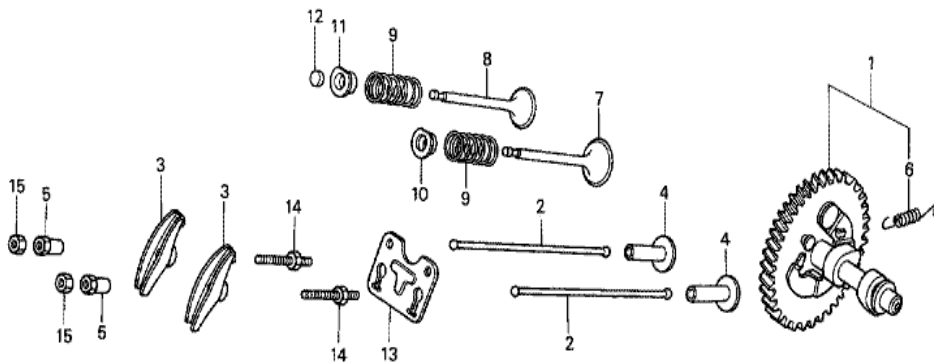

<u>Ref</u>	<u>Partnumber</u>	<u>Description</u>	<u>GX240</u>	<u>Serial Numbers</u>	
002	11300-ZE2-600	COVER ASSY., CRANKCASE	1		
003	11381-ZE2-000	PACKING, CASE COVER	1	3151974	
004	15600-735-700	CAP ASSY., OIL FILLER	(1)		
006	15621-896-010	PACKING, OIL FILLER CAP	1		
007	15625-ZE1-000	PACKING, OIL FILLER CAP	(1)		
009	16510-ZE2-000	GOVERNOR ASSY.	1		
010	16511-ZE2-000	WEIGHT, GOVERNOR	2		
011	16512-ZE2-000	HOLDER, GOVERNOR WEIGHT	1		
012	16513-ZE2-000	PIN, GOVERNOR WEIGHT	2		
014	15620-ZG4-910	CAP, OIL FILLER	1	1528044	
014	25611-735-000	CAP, OIL HOLE	1	1528043	
016	90473-147-000	WASHER, 6X16	1		
017	90602-896-000	CLIP, GOVERNOR HOLDER	1	1287216	
<u>Ref</u>	<u>Partnumber</u>	<u>Description</u>	<u>GX240</u>	<u>Serial Numbers</u>	
017	90602-ZE1-000	CLIP, GOVERNOR HOLDER	1	1287217	
018	91201-890-003	OIL SEAL, 30X46X8	1		
020	94101-06800	WASHER, PLAIN, 6MM	1		
021	90701-HC4-000	DOWEL PIN, 8X12	2	1342866	
021	94301-08120	PIN A, DOWEL, 8X12	2	1240657	1342865
021	94301-08140	DOWEL PIN, 8X14	2		1240656
022	95900-0803500	BOLT, FLANGE, 8X35	7		
024	96100-6206000	BEARING, RADIAL BALL, 6206	1		

ZE20-E0900

<u>Ref</u>	<u>Partnumber</u>	<u>Description</u>	<u>GX240</u>	<u>Serial Numbers</u>
001	14100-ZE2-010	CAMSHAFT ASSY.	1	1494214
001	14100-ZE2-020	CAMSHAFT ASSY.	1	1494215
002	14410-ZE2-013	ROD, PUSH	2	
003	14431-ZE2-000	ARM, VALVE ROCKER	2	
004	14441-ZE2-000	LIFTER, VALVE	2	
005	14451-ZE1-003	PIVOT, ROCKER ARM	2	
006	14568-ZE1-000	SPRING, WEIGHT RETURN	1	
007	14711-ZE2-000	VALVE, IN.	1	
008	14721-ZE2-000	VALVE, EX.	(1)	
009	14751-ZE2-003	SPRING, VALVE	2	
010	14771-ZE2-000	RETAINER, IN. VALVE SPRING	1	
011	14773-ZE2-000	RETAINER, EX. VALVE SPRING	1	
012	14781-ZE2-000	ROTATOR, VALVE	1	
<u>Ref</u>	<u>Partnumber</u>	<u>Description</u>	<u>GX240</u>	<u>Serial Numbers</u>
013	14791-ZE2-000	PLATE, PUSH ROD GUIDE	1	1494214
013	14791-ZE2-010	GUIDE, PUSH ROD	1	1494215
014	90012-ZE0-010	BOLT, PIVOT, 8MM	2	
015	90206-ZE1-000	NUT, PIVOT ADJUSTING	2	