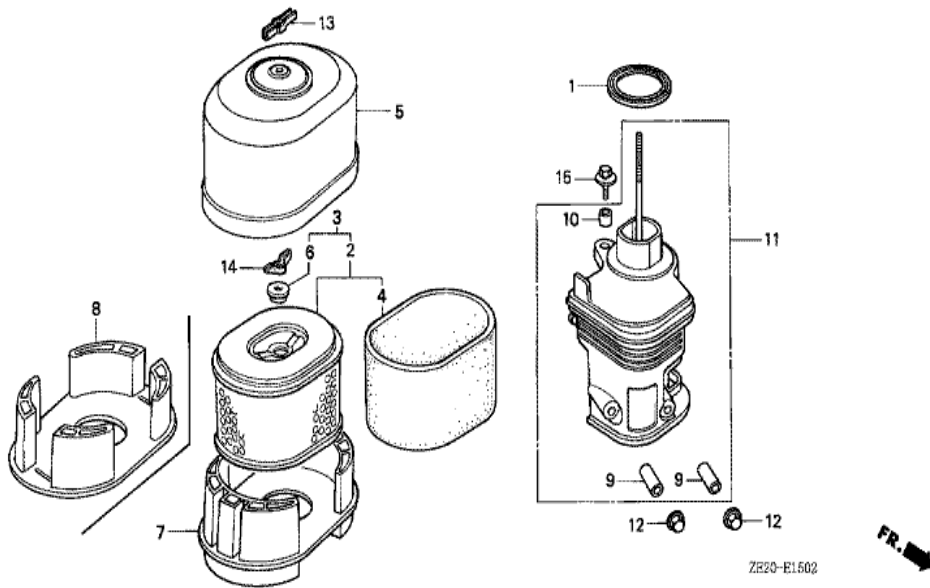

<u>Ref</u>	<u>Partnumber</u>	<u>Description</u>	<u>GX240</u>	<u>Serial Numbers</u>
001	16271-ZE2-000	PACKING, ELBOW	(1)	
002	17210-ZE2-821	ELEMENT, AIR CLEANER (DUAL)	(1)	
003	17210-ZE2-822	ELEMENT, AIR CLEANER (DUAL)	(1)	
004	17218-ZE2-821	FILTER, OUTER	(1)	
005	17230-ZE2-820	COVER, AIR CLEANER (DUAL)	(1)	
006	17232-891-000	GROMMET, AIR CLEANER	(1)	
009	17238-ZE2-300	COLLAR, AIR CLEANER	(2)	1095731
009	17238-ZE2-310	COLLAR, AIR CLEANER	2	1095732
010	17239-ZE1-000	COLLAR B, AIR CLEANER	(1)	
011	17410-ZE2-000	ELBOW COMP., AIR CLEANER	(1)	1014240
011	17410-ZE2-010	ELBOW COMP., AIR CLEANER	(1)	1014241 1095731
011	17410-ZE2-020	ELBOW COMP., AIR CLEANER	1	1095732
012	90201-415-000	NUT, CAP, 6MM	(2)	
<u>Ref</u>	<u>Partnumber</u>	<u>Description</u>	<u>GX240</u>	<u>Serial Numbers</u>
013	90203-PB2-000	NUT, AIR CLEANER COVER (DACRO COATING)	1	
014	90325-044-000	NUT, TOOL BOX SETTING	(1)	
015	93494-0602008	BOLT-WASHER, 6X20	(1)