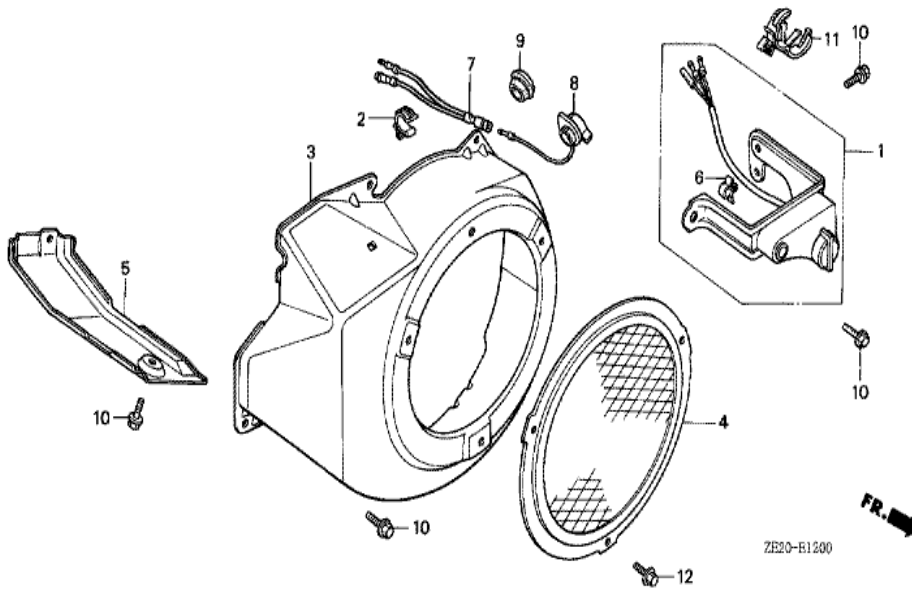

<u>Ref</u>	<u>Partnumber</u>	<u>Description</u>	<u>GX240</u>	<u>Serial Numbers</u>
001	28400-ZE2-003ZA	STARTER ASSY., RECOIL *R8 *	(1)	
002	28410-ZE2-003ZA	CASE COMP., RECOIL STARTER *R8 *	(1)	
003	28420-889-631	REEL COMP., STARTER	(1)	
004	28422-ZE1-711	RATCHET, STARTER	(1)	
005	28423-ZE1-711	SHAFT, RATCHET	(1)	
006	28424-ZE1-711	PLATE, GUIDE	(1)	
007	28431-ZE1-711	PLATE A, FRICTION	(1)	
008	28432-ZG0-003	PLATE B, FRICTION	(1)	
009	28434-ZE1-711	COVER, STARTER REEL	(1)	
010	28441-ZE1-711	SPRING, FRICTION (D=18.5MM / L=20.5MM)	(1)	
011	28442-ZE1-711	SPRING, RETURN	(1)	
012	28461-889-631	GRIP, STARTER	(1)	
013	28462-ZE2-003	ROPE, STARTER	(1)	
<u>Ref</u>	<u>Partnumber</u>	<u>Description</u>	<u>GX240</u>	<u>Serial Numbers</u>
014	90003-ZG0-003	BOLT, REEL COVER	(1)	
015	90011-ZG0-000	BOLT, FLANGE, 6X8	3	

Ref	Partnumber	Description	GX240	Serial Numbers
002	16731-ZE2-003	CLIP, TUBE	1	
003	19610-ZE2-000H	COVER COMP., FAN	1	
005	19631-ZE2-000	SHROUD	1	1014289
005	19631-ZE2-010	SHROUD	1	1014290
008	36100-ZE1-005	SWITCH ASSY., ENGINE STOP	(1)	
010	90013-883-000	BOLT, FLANGE, 6X12 (CT200)	(N)	

ZE20-E1401

Ref	Partnumber	Description	GX240	Serial Numbers
001	16010-ZE2-811	GASKET SET	(1)	BE15B D
001	16010-ZE2-812	GASKET SET	1	BE15B E
002	16011-ZA0-931	VALVE SET, FLOAT	(1)	
003	16013-ZA0-931	FLOAT SET	(1)	
004	16015-ZE2-005	CHAMBER SET, FLOAT	(1)	
005	16016-ZA0-931	SCREW SET, PILOT	(1)	
006	16028-ZE0-005	SCREW SET	(1)	
007	16044-ZE2-005	CHOKE SET	(1)	
008	16100-ZE2-811	CARBURETOR ASSY. (BE15B B)	(1)	1062262
008	16100-ZE2-813	CARBURETOR ASSY. (BE15B D)	1	1062263
008	16100-ZE2-814	CARBURETOR ASSY. (BE15B E)	(1)	
009	16124-ZE0-005	SCREW, THROTTLE STOP	(1)	
010	16166-ZE2-015	NOZZLE, MAIN	(1)	