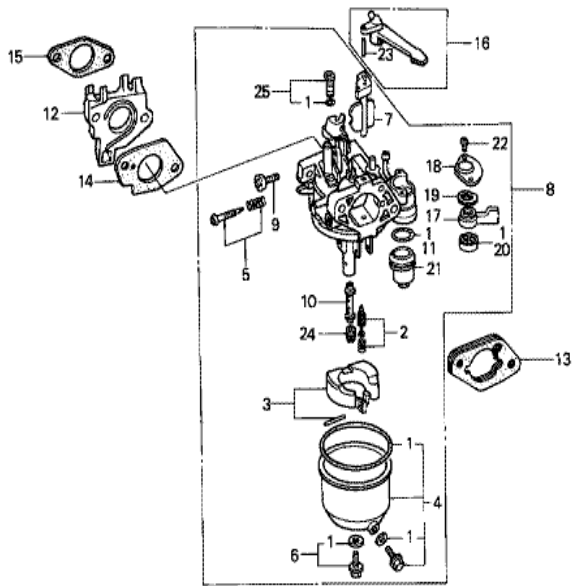

<u>Ref</u>	<u>Partnumber</u>	<u>Description</u>	<u>GX240</u>	<u>Serial Numbers</u>
001	28400-ZE2-003ZA	STARTER ASSY., RECOIL *R8 *	(1)	
002	28410-ZE2-003ZA	CASE COMP., RECOIL STARTER *R8 *	(1)	
003	28420-889-631	REEL COMP., STARTER	(1)	
004	28422-ZE1-711	RATCHET, STARTER	(1)	
005	28423-ZE1-711	SHAFT, RATCHET	(1)	
006	28424-ZE1-711	PLATE, GUIDE	(1)	
007	28431-ZE1-711	PLATE A, FRICTION	(1)	
008	28432-ZG0-003	PLATE B, FRICTION	(1)	
009	28434-ZE1-711	COVER, STARTER REEL	(1)	
010	28441-ZE1-711	SPRING, FRICTION (D=18.5MM / L=20.5MM)	(1)	
011	28442-ZE1-711	SPRING, RETURN	(1)	
012	28461-889-631	GRIP, STARTER	(1)	
013	28462-ZE2-003	ROPE, STARTER	(1)	
<u>Ref</u>	<u>Partnumber</u>	<u>Description</u>	<u>GX240</u>	<u>Serial Numbers</u>
014	90003-ZG0-003	BOLT, REEL COVER	(1)	
015	90011-ZG0-000	BOLT, FLANGE, 6X8	3	

Ref	Partnumber	Description	GX240	Serial Numbers
002	16731-ZE2-003	CLIP, TUBE	1	
003	19610-ZE2-000H	COVER COMP., FAN	1	
005	19631-ZE2-000	SHROUD	1	1014289
005	19631-ZE2-010	SHROUD	1	1014290
008	36100-ZE1-005	SWITCH ASSY., ENGINE STOP	(1)	
010	90013-883-000	BOLT, FLANGE, 6X12 (CT200)	(N)	

ZE20-E1401

Ref	Partnumber	Description	GX240	Serial Numbers
001	16010-ZE2-811	GASKET SET	(1)	BE15B D
001	16010-ZE2-812	GASKET SET	1	BE15B E
002	16011-ZA0-931	VALVE SET, FLOAT	(1)	
003	16013-ZA0-931	FLOAT SET	(1)	
004	16015-ZE2-005	CHAMBER SET, FLOAT	(1)	
005	16016-ZA0-931	SCREW SET, PILOT	(1)	
006	16028-ZE0-005	SCREW SET	(1)	
007	16044-ZE2-005	CHOKE SET	(1)	
008	16100-ZE2-811	CARBURETOR ASSY. (BE15B B)	(1)	1062262
008	16100-ZE2-813	CARBURETOR ASSY. (BE15B D)	1	1062263
008	16100-ZE2-814	CARBURETOR ASSY. (BE15B E)	(1)	
009	16124-ZE0-005	SCREW, THROTTLE STOP	(1)	
010	16166-ZE2-015	NOZZLE, MAIN	(1)	