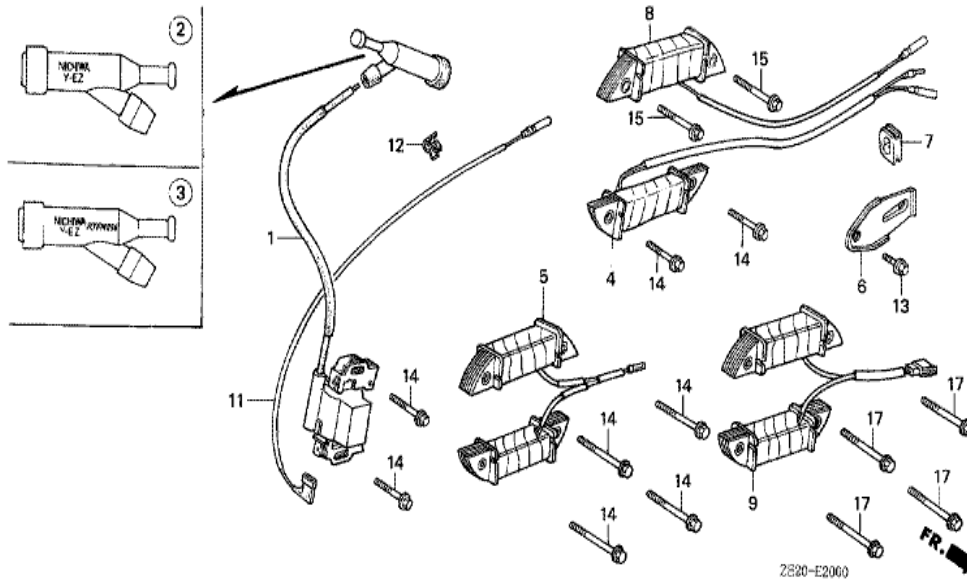

Ref	Partnumber	Description	GX240	Serial Numbers
001	30500-ZE2-003	COIL ASSY., IGNITION	(1)	1512433
001	30500-ZE2-013	COIL ASSY., IGNITION	1	1512434
003	30700-ZE1-013	CAP ASSY., NOISE SUPPRESSOR (NICHIIWA Y-E	(1)	
007	31512-ZE2-000	GROMMET, CORD	1	
011	36101-ZE1-010	CORD, STOP SWITCH (370MM)	1	1512434
011	36101-ZE2-000	CORD, STOP SWITCH	(1)	1512433
012	36103-ZE1-000	HOLDER, STOP SWITCH CORD	2	1487105