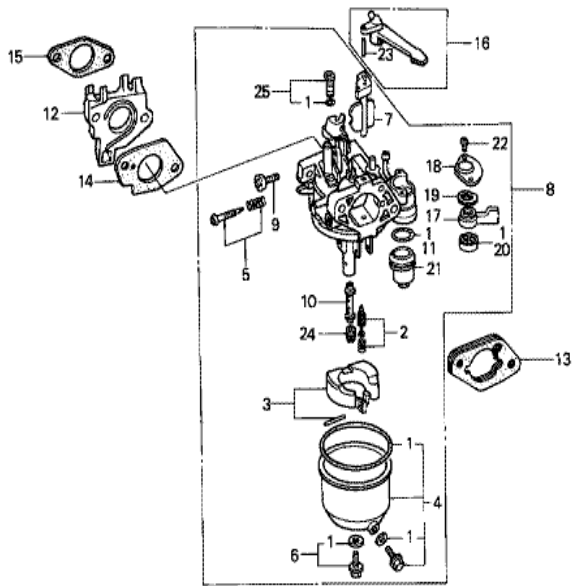

<u>Ref</u>	<u>Partnumber</u>	<u>Description</u>	<u>GX240</u>	<u>Serial Numbers</u>
001	28400-ZE2-003ZA	STARTER ASSY., RECOIL *R8 *	(1)	
002	28410-ZE2-003ZA	CASE COMP., RECOIL STARTER *R8 *	(1)	
003	28420-889-631	REEL COMP., STARTER	(1)	
004	28422-ZE1-711	RATCHET, STARTER	(1)	
005	28423-ZE1-711	SHAFT, RATCHET	(1)	
006	28424-ZE1-711	PLATE, GUIDE	(1)	
007	28431-ZE1-711	PLATE A, FRICTION	(1)	
008	28432-ZG0-003	PLATE B, FRICTION	(1)	
009	28434-ZE1-711	COVER, STARTER REEL	(1)	
010	28441-ZE1-711	SPRING, FRICTION (D=18.5MM / L=20.5MM)	(1)	
011	28442-ZE1-711	SPRING, RETURN	(1)	
012	28461-889-631	GRIP, STARTER	(1)	
013	28462-ZE2-003	ROPE, STARTER	(1)	
<u>Ref</u>	<u>Partnumber</u>	<u>Description</u>	<u>GX240</u>	<u>Serial Numbers</u>
014	90003-ZG0-003	BOLT, REEL COVER	(1)	
015	90011-ZG0-000	BOLT, FLANGE, 6X8	3	

Ref	Partnumber	Description	GX240	Serial Numbers
002	16731-ZE2-003	CLIP, TUBE	1	
003	19610-ZE2-000H	COVER COMP., FAN	1	
005	19631-ZE2-010	SHROUD	1	1014290
008	36100-ZE1-005	SWITCH ASSY., ENGINE STOP	(1)	
010	90013-883-000	BOLT, FLANGE, 6X12 (CT200)	(N)	

ZE20-E1401

Ref	Partnumber	Description	GX240	Serial Numbers
001	16010-ZE2-811	GASKET SET	(1)	BE15B D
001	16010-ZE2-812	GASKET SET	1	BE15B E
002	16011-ZA0-931	VALVE SET, FLOAT	(1)	
003	16013-ZA0-931	FLOAT SET	(1)	
004	16015-ZE2-005	CHAMBER SET, FLOAT	(1)	
005	16016-ZA0-931	SCREW SET, PILOT	(1)	
006	16028-ZE0-005	SCREW SET	(1)	
007	16044-ZE2-005	CHOKE SET	(1)	
008	16100-ZE2-811	CARBURETOR ASSY. (BE15B B)	(1)	1062262
008	16100-ZE2-813	CARBURETOR ASSY. (BE15B D)	1	1062263
008	16100-ZE2-814	CARBURETOR ASSY. (BE15B E)	(1)	
009	16124-ZE0-005	SCREW, THROTTLE STOP	(1)	
010	16166-ZE2-015	NOZZLE, MAIN	(1)	