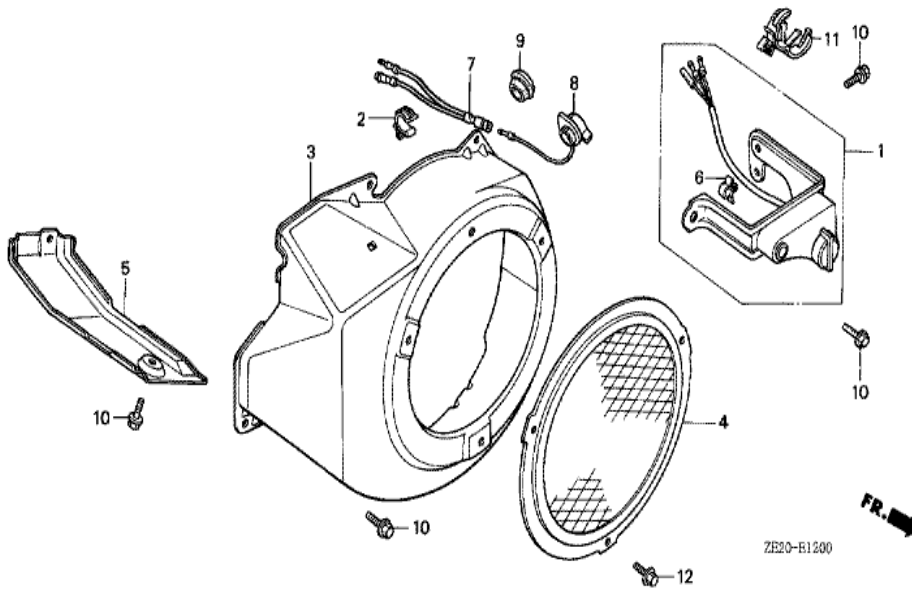

<u>Ref</u>	<u>Partnumber</u>	<u>Description</u>	<u>GX240</u>	<u>Serial Numbers</u>
001	28400-ZE2-003ZA	STARTER ASSY., RECOIL *R8 *	(1)	
002	28410-ZE2-003ZA	CASE COMP., RECOIL STARTER *R8 *	(1)	
003	28420-889-631	REEL COMP., STARTER	(1)	
004	28422-ZE1-711	RATCHET, STARTER	(1)	
005	28423-ZE1-711	SHAFT, RATCHET	(1)	
006	28424-ZE1-711	PLATE, GUIDE	(1)	
007	28431-ZE1-711	PLATE A, FRICTION	(1)	
008	28432-ZG0-003	PLATE B, FRICTION	(1)	
009	28434-ZE1-711	COVER, STARTER REEL	(1)	
010	28441-ZE1-711	SPRING, FRICTION (D=18.5MM / L=20.5MM)	(1)	
011	28442-ZE1-711	SPRING, RETURN	(1)	
012	28461-889-631	GRIP, STARTER	(1)	
013	28462-ZE2-003	ROPE, STARTER	(1)	
<u>Ref</u>	<u>Partnumber</u>	<u>Description</u>	<u>GX240</u>	<u>Serial Numbers</u>
014	90003-ZG0-003	BOLT, REEL COVER	(1)	
015	90011-ZG0-000	BOLT, FLANGE, 6X8	3	

Ref	Partnumber	Description	GX240	Serial Numbers
002	16731-ZE2-003	CLIP, TUBE	1	
003	19610-ZE2-000H	COVER COMP., FAN	1	
005	19631-ZE2-010	SHROUD	1	1014290
008	36100-ZE1-005	SWITCH ASSY., ENGINE STOP	(1)	
010	90013-883-000	BOLT, FLANGE, 6X12 (CT200)	(N)	

ZE20-E1401

Ref	Partnumber	Description	GX240	Serial Numbers
001	16010-ZE2-811	GASKET SET	(1)	BE15B D
001	16010-ZE2-812	GASKET SET	1	BE15B E
002	16011-ZA0-931	VALVE SET, FLOAT	(1)	
003	16013-ZA0-931	FLOAT SET	(1)	
004	16015-ZE2-005	CHAMBER SET, FLOAT	(1)	
005	16016-ZA0-931	SCREW SET, PILOT	(1)	
006	16028-ZE0-005	SCREW SET	(1)	
007	16044-ZE2-005	CHOKE SET	(1)	
008	16100-ZE2-811	CARBURETOR ASSY. (BE15B B)	(1)	1062262
008	16100-ZE2-813	CARBURETOR ASSY. (BE15B D)	1	1062263
008	16100-ZE2-814	CARBURETOR ASSY. (BE15B E)	(1)	
009	16124-ZE0-005	SCREW, THROTTLE STOP	(1)	
010	16166-ZE2-015	NOZZLE, MAIN	(1)	