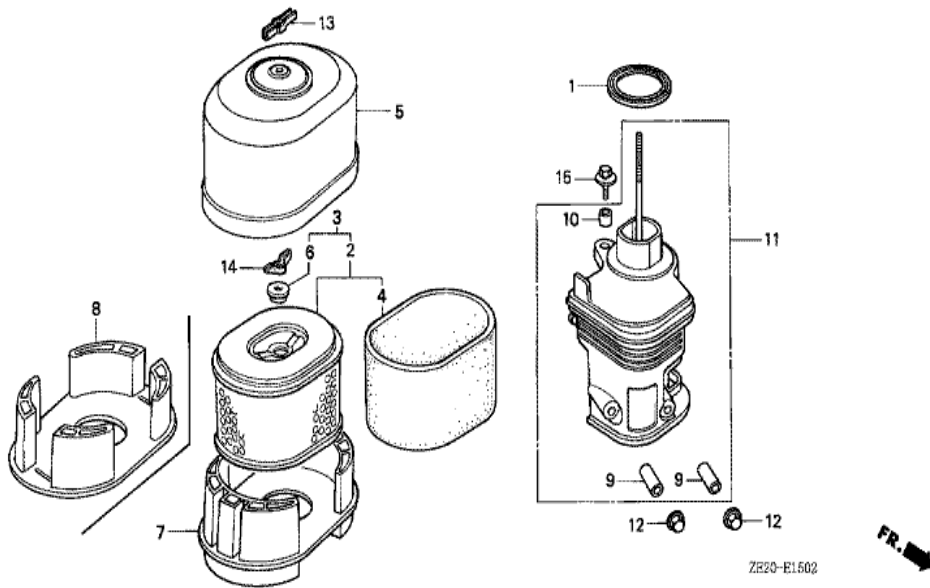

<u>Ref</u>	<u>Partnumber</u>	<u>Description</u>	<u>GX240</u>	<u>Serial Numbers</u>
001	16271-ZE2-000	PACKING, ELBOW	(1)	
002	17210-ZE2-821	ELEMENT, AIR CLEANER (DUAL)	(1)	
003	17210-ZE2-822	ELEMENT, AIR CLEANER (DUAL)	(1)	
004	17218-ZE2-821	FILTER, OUTER	(1)	
005	17230-ZE2-820	COVER, AIR CLEANER (DUAL)	(1)	
006	17232-891-000	GROMMET, AIR CLEANER	(1)	
009	17238-ZE2-300	COLLAR, AIR CLEANER	(2)	1095731
010	17239-ZE1-000	COLLAR B, AIR CLEANER	(1)	
011	17410-ZE2-000	ELBOW COMP., AIR CLEANER	(1)	1014240
011	17410-ZE2-010	ELBOW COMP., AIR CLEANER	(1)	1014241 1095731
011	17410-ZE2-020	ELBOW COMP., AIR CLEANER	1	1095732
012	90201-415-000	NUT, CAP, 6MM	(2)	
013	90203-PB2-000	NUT, AIR CLEANER COVER (DACRO COATING)	1	
<u>Ref</u>	<u>Partnumber</u>	<u>Description</u>	<u>GX240</u>	<u>Serial Numbers</u>
014	90325-044-000	NUT, TOOL BOX SETTING	(1)	
015	93494-0602008	BOLT-WASHER, 6X20	(1)