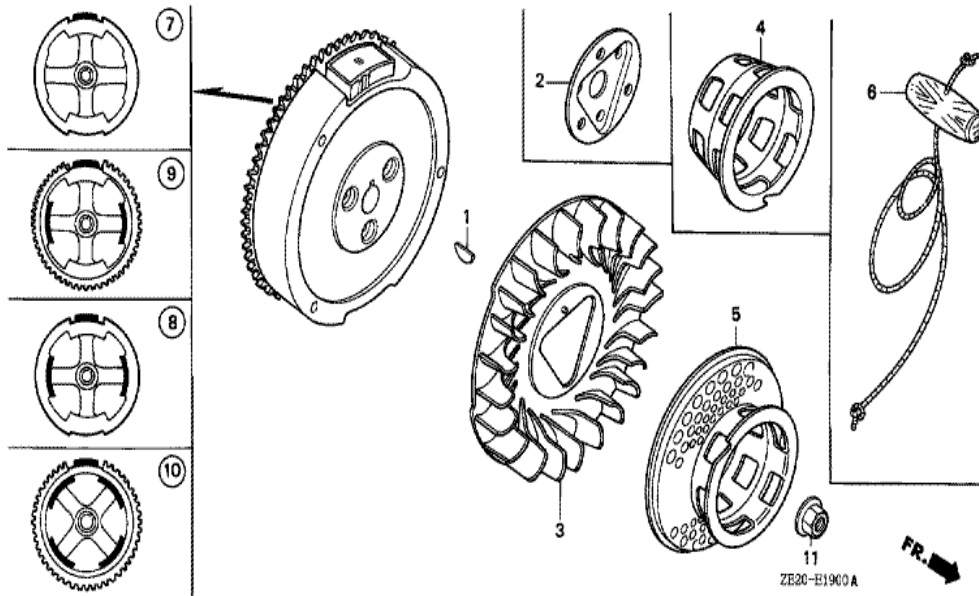

Ref	Partnumber	Description	GX240	Serial Numbers
001	90741-ZE2-000	KEY, SPECIAL WOODRUFF, 25X18	1	
003	19511-ZE2-000	FAN, COOLING	1	
005	28451-ZE2-811	PULLEY COMP., STARTER	(1)	
007	31100-ZE2-000	FLYWHEEL COMP.	(1)	
011	90201-889-000	NUT, SPECIAL, 16X1.5	1	
011	90201-ZE3-790	NUT, SPECIAL, 16MM	1