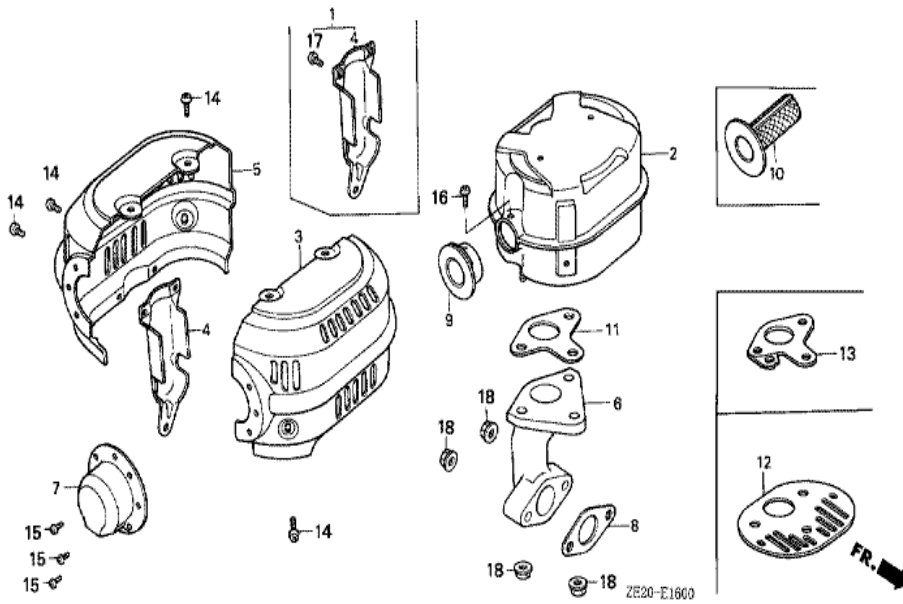

<u>Ref</u>	<u>Partnumber</u>	<u>Description</u>	<u>GX240</u>	<u>Serial Numbers</u>
002	18310-ZE2-013	MUFFLER COMP.	1	1119014
003	18320-ZE2-003	PROTECTOR, R. MUFFLER	(1)	
004	18323-ZE2-811	PROTECTOR, EX. PIPE	1	1034878
005	18325-ZE2-003	PROTECTOR, L. MUFFLER	(1)	
006	18330-ZE2-000	PIPE, EX.	1	
007	18331-ZE2-810	CAP, MUFFLER	(1)	
008	18333-ZE2-000	GASKET, EX. PIPE	1	1072859
010	18355-ZE2-010	ARRESTER, SPARK	1	
011	18381-ZE2-000	GASKET, MUFFLER	1	1381522
011	18381-ZE2-800	GASKET, MUFFLER (NIPPON LEAKLESS)	1	1242913
013	18381-ZE2-820	GASKET, MUFFLER (ARRESTER)	1	1381523
014	90050-ZE1-000	SCREW, TAPPING, 5X8	(6)	
015	90055-ZE1-000	SCREW, TAPPING, 4X6	(3)	
<u>Ref</u>	<u>Partnumber</u>	<u>Description</u>	<u>GX240</u>	<u>Serial Numbers</u>
016	90055-ZE1-000	SCREW, TAPPING, 4X6	1	1381523
018	94050-08000	NUT, FLANGE, 8MM	2