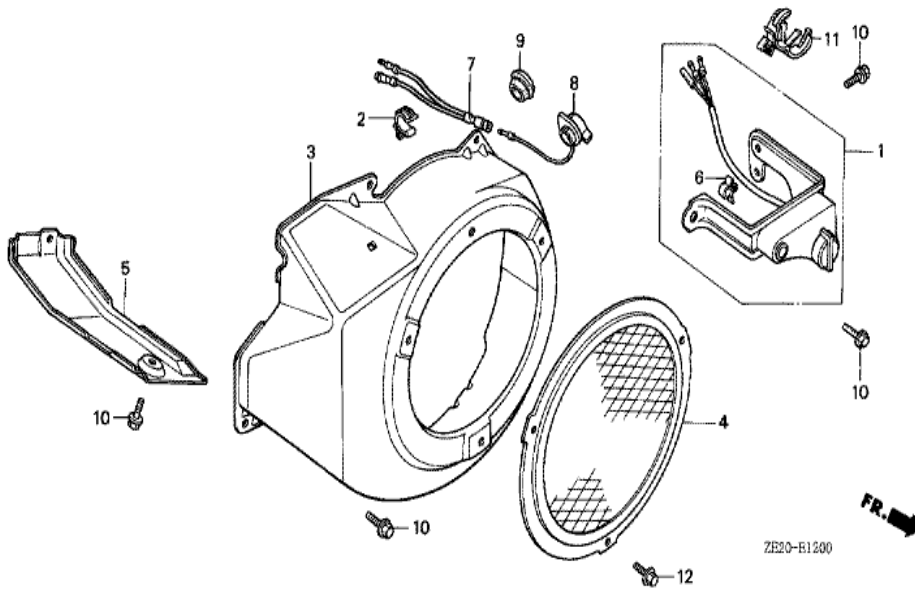

<u>Ref</u>	<u>Partnumber</u>	<u>Description</u>	<u>GX240</u>	<u>Serial Numbers</u>
001	28400-ZE2-003ZA	STARTER ASSY., RECOIL *R8 *	(1)	
002	28410-ZE2-003ZA	CASE COMP., RECOIL STARTER *R8 *	(1)	
003	28420-889-631	REEL COMP., STARTER	(1)	
004	28422-ZE1-711	RATCHET, STARTER	(1)	
005	28423-ZE1-711	SHAFT, RATCHET	(1)	
006	28424-ZE1-711	PLATE, GUIDE	(1)	
007	28431-ZE1-711	PLATE A, FRICTION	(1)	
008	28432-ZG0-003	PLATE B, FRICTION	(1)	
009	28434-ZE1-711	COVER, STARTER REEL	(1)	
010	28441-ZE1-711	SPRING, FRICTION (D=18.5MM / L=20.5MM)	(1)	
011	28442-ZE1-711	SPRING, RETURN	(1)	
012	28461-889-631	GRIP, STARTER	(1)	
013	28462-ZE2-003	ROPE, STARTER	(1)	
<u>Ref</u>	<u>Partnumber</u>	<u>Description</u>	<u>GX240</u>	<u>Serial Numbers</u>
014	90003-ZG0-003	BOLT, REEL COVER	(1)	
015	90011-ZG0-000	BOLT, FLANGE, 6X8	3	

Ref	Partnumber	Description	GX240	Serial Numbers
001	15520-ZE2-003	ALERT UNIT, OIL / SWITCH,	1	
002	16731-ZE2-003	CLIP, TUBE	1	
003	19610-ZE2-000ZA	COVER COMP., FAN *R8 *	(1)	
005	19631-ZE2-010	SHROUD	1	1014290
006	30701-883-000	CLIP, HIGH TENSION CORD (8MM)	1	
009	81329-567-020	GROMMET, DRAIN HOLE	1	1494880
010	90013-883-000	BOLT, FLANGE, 6X12 (CT200)	(N)	
011	90684-ZA0-601	CLIP, HARNESS	(1)	

ZE20-E1401

Ref	Partnumber	Description	GX240	Serial Numbers
001	16010-ZE2-811	GASKET SET	(1)	BE15B D
001	16010-ZE2-812	GASKET SET	1	BE15B E
002	16011-ZA0-931	VALVE SET, FLOAT	(1)	
003	16013-ZA0-931	FLOAT SET	(1)	
004	16015-ZE2-005	CHAMBER SET, FLOAT	(1)	
005	16016-ZA0-931	SCREW SET, PILOT	(1)	
006	16028-ZE0-005	SCREW SET	(1)	
007	16044-ZE2-005	CHOKE SET	(1)	
008	16100-ZE2-811	CARBURETOR ASSY. (BE15B B)	(1)	1062262
008	16100-ZE2-813	CARBURETOR ASSY. (BE15B D)	1	1062263
008	16100-ZE2-814	CARBURETOR ASSY. (BE15B E)	(1)	
009	16124-ZE0-005	SCREW, THROTTLE STOP	(1)	
010	16166-ZE2-015	NOZZLE, MAIN	(1)	