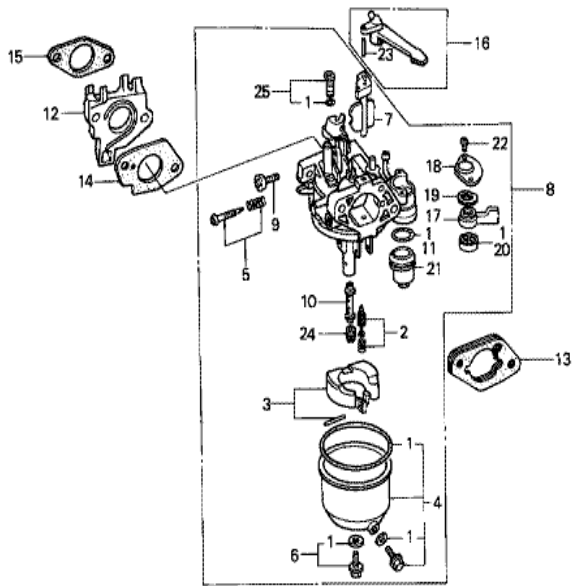

<u>Ref</u>	<u>Partnumber</u>	<u>Description</u>	<u>GX240</u>	<u>Serial Numbers</u>
001	28400-ZE2-003ZA	STARTER ASSY., RECOIL *R8 *	(1)	
002	28410-ZE2-003ZA	CASE COMP., RECOIL STARTER *R8 *	(1)	
003	28420-889-631	REEL COMP., STARTER	(1)	
004	28422-ZE1-711	RATCHET, STARTER	(1)	
005	28423-ZE1-711	SHAFT, RATCHET	(1)	
006	28424-ZE1-711	PLATE, GUIDE	(1)	
007	28431-ZE1-711	PLATE A, FRICTION	(1)	
008	28432-ZG0-003	PLATE B, FRICTION	(1)	
009	28434-ZE1-711	COVER, STARTER REEL	(1)	
010	28441-ZE1-711	SPRING, FRICTION (D=18.5MM / L=20.5MM)	(1)	
011	28442-ZE1-711	SPRING, RETURN	(1)	
012	28461-889-631	GRIP, STARTER	(1)	
013	28462-ZE2-003	ROPE, STARTER	(1)	
<u>Ref</u>	<u>Partnumber</u>	<u>Description</u>	<u>GX240</u>	<u>Serial Numbers</u>
014	90003-ZG0-003	BOLT, REEL COVER	(1)	
015	90011-ZG0-000	BOLT, FLANGE, 6X8	3	

Ref	Partnumber	Description	GX240	Serial Numbers
001	15520-ZE2-003	ALERT UNIT, OIL / SWITCH,	1	
002	16731-ZE2-003	CLIP, TUBE	1	
003	19610-ZE2-000ZA	COVER COMP., FAN *R8 *	(1)	
005	19631-ZE2-010	SHROUD	1	1014290
006	30701-883-000	CLIP, HIGH TENSION CORD (8MM)	1	
009	81329-567-020	GROMMET, DRAIN HOLE	1	1494880
010	90013-883-000	BOLT, FLANGE, 6X12 (CT200)	(N)	
011	90684-ZA0-601	CLIP, HARNESS	(1)	

ZE20-E1401

Ref	Partnumber	Description	GX240	Serial Numbers
001	16010-ZE2-811	GASKET SET	(1)	BE15B D
001	16010-ZE2-812	GASKET SET	1	BE15B E
002	16011-ZA0-931	VALVE SET, FLOAT	(1)	
003	16013-ZA0-931	FLOAT SET	(1)	
004	16015-ZE2-005	CHAMBER SET, FLOAT	(1)	
005	16016-ZA0-931	SCREW SET, PILOT	(1)	
006	16028-ZE0-005	SCREW SET	(1)	
007	16044-ZE2-005	CHOKE SET	(1)	
008	16100-ZE2-811	CARBURETOR ASSY. (BE15B B)	(1)	1062262
008	16100-ZE2-813	CARBURETOR ASSY. (BE15B D)	1	1062263
008	16100-ZE2-814	CARBURETOR ASSY. (BE15B E)	(1)	
009	16124-ZE0-005	SCREW, THROTTLE STOP	(1)	
010	16166-ZE2-015	NOZZLE, MAIN	(1)	