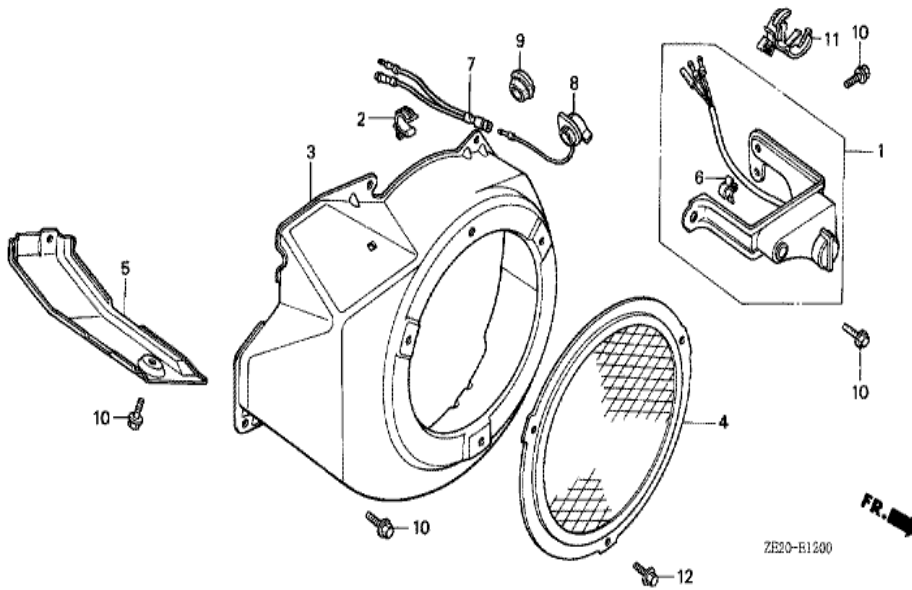

<u>Ref</u>	<u>Partnumber</u>	<u>Description</u>	<u>GX240</u>	<u>Serial Numbers</u>
001	28400-ZE2-003ZA	STARTER ASSY., RECOIL *R8 *	(1)	
002	28410-ZE2-003ZA	CASE COMP., RECOIL STARTER *R8 *	(1)	
003	28420-889-631	REEL COMP., STARTER	(1)	
004	28422-ZE1-711	RATCHET, STARTER	(1)	
005	28423-ZE1-711	SHAFT, RATCHET	(1)	
006	28424-ZE1-711	PLATE, GUIDE	(1)	
007	28431-ZE1-711	PLATE A, FRICTION	(1)	
008	28432-ZG0-003	PLATE B, FRICTION	(1)	
009	28434-ZE1-711	COVER, STARTER REEL	(1)	
010	28441-ZE1-711	SPRING, FRICTION (D=18.5MM / L=20.5MM)	(1)	
011	28442-ZE1-711	SPRING, RETURN	(1)	
012	28461-889-631	GRIP, STARTER	(1)	
013	28462-ZE2-003	ROPE, STARTER	(1)	
<u>Ref</u>	<u>Partnumber</u>	<u>Description</u>	<u>GX240</u>	<u>Serial Numbers</u>
014	90003-ZG0-003	BOLT, REEL COVER	(1)	
015	90011-ZG0-000	BOLT, FLANGE, 6X8	3	

Ref	Partnumber	Description	GX240	Serial Numbers
001	15520-ZE2-003	ALERT UNIT, OIL / SWITCH,	1	
002	16731-ZE2-003	CLIP, TUBE	1	
003	19610-ZE2-000H	COVER COMP., FAN	1	
005	19631-ZE2-000	SHROUD	1	1014289
005	19631-ZE2-010	SHROUD	1	1014290
006	30701-883-000	CLIP, HIGH TENSION CORD (8MM)	1	
009	81329-567-020	GROMMET, DRAIN HOLE	1	1494880
010	90013-883-000	BOLT, FLANGE, 6X12 (CT200)	(N)	
011	90684-ZA0-601	CLIP, HARNESS	(1)	

ZE20-E1401

Ref	Partnumber	Description	GX240	Serial Numbers
001	16010-ZE2-811	GASKET SET	(1)	BE15B D
001	16010-ZE2-812	GASKET SET	1	BE15B E
002	16011-ZA0-931	VALVE SET, FLOAT	(1)	
003	16013-ZA0-931	FLOAT SET	(1)	
004	16015-ZE2-005	CHAMBER SET, FLOAT	(1)	
005	16016-ZA0-931	SCREW SET, PILOT	(1)	
006	16028-ZE0-005	SCREW SET	(1)	
007	16044-ZE2-005	CHOKE SET	(1)	
008	16100-ZE2-811	CARBURETOR ASSY. (BE15B B)	(1)	1062262
008	16100-ZE2-813	CARBURETOR ASSY. (BE15B D)	1	1062263
008	16100-ZE2-814	CARBURETOR ASSY. (BE15B E)	(1)	
009	16124-ZE0-005	SCREW, THROTTLE STOP	(1)	
010	16166-ZE2-015	NOZZLE, MAIN	(1)	