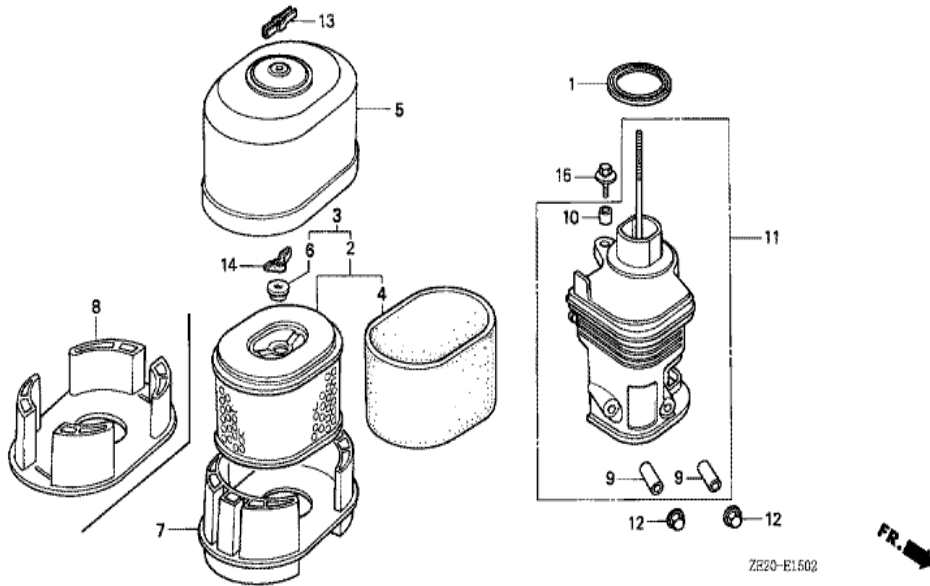

<u>Ref</u>	<u>Partnumber</u>	<u>Description</u>	<u>GX240</u>	<u>Serial Numbers</u>
001	16271-ZE2-000	PACKING, ELBOW	(1)	
002	17210-ZE2-821	ELEMENT, AIR CLEANER (DUAL)	(1)	
003	17210-ZE2-822	ELEMENT, AIR CLEANER (DUAL)	(1)	
004	17218-ZE2-821	FILTER, OUTER	(1)	
005	17230-ZE2-820	COVER, AIR CLEANER (DUAL)	(1)	
006	17232-891-000	GROMMET, AIR CLEANER	(1)	
007	17235-ZE2-820	NOSE, SILENCER	(1)	
009	17238-ZE2-300	COLLAR, AIR CLEANER	(2)	1095731
009	17238-ZE2-310	COLLAR, AIR CLEANER	2	1095732
010	17239-ZE1-000	COLLAR B, AIR CLEANER	(1)	
011	17410-ZE2-000	ELBOW COMP., AIR CLEANER	(1)	1014240
011	17410-ZE2-010	ELBOW COMP., AIR CLEANER	(1)	1014241 1095731
011	17410-ZE2-020	ELBOW COMP., AIR CLEANER	1	1095732
<u>Ref</u>	<u>Partnumber</u>	<u>Description</u>	<u>GX240</u>	<u>Serial Numbers</u>
012	90201-415-000	NUT, CAP, 6MM	(2)	
013	90203-PB2-000	NUT, AIR CLEANER COVER (DACRO COATING)	1	
014	90325-044-000	NUT, TOOL BOX SETTING	(1)	
015	93494-0602008	BOLT-WASHER, 6X20	(1)