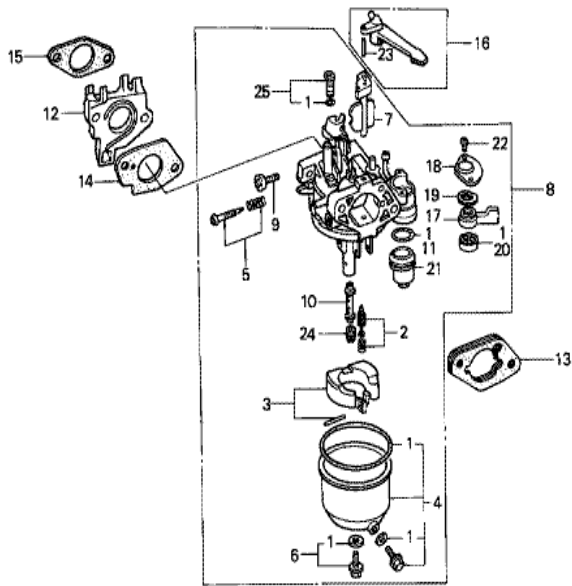

<u>Ref</u>	<u>Partnumber</u>	<u>Description</u>	<u>GX240</u>	<u>Serial Numbers</u>
001	28400-ZE2-003ZA	STARTER ASSY., RECOIL *R8 *	(1)	
002	28410-ZE2-003ZA	CASE COMP., RECOIL STARTER *R8 *	(1)	
003	28420-889-631	REEL COMP., STARTER	(1)	
004	28422-ZE1-711	RATCHET, STARTER	(1)	
005	28423-ZE1-711	SHAFT, RATCHET	(1)	
006	28424-ZE1-711	PLATE, GUIDE	(1)	
007	28431-ZE1-711	PLATE A, FRICTION	(1)	
008	28432-ZG0-003	PLATE B, FRICTION	(1)	
009	28434-ZE1-711	COVER, STARTER REEL	(1)	
010	28441-ZE1-711	SPRING, FRICTION (D=18.5MM / L=20.5MM)	(1)	
011	28442-ZE1-711	SPRING, RETURN	(1)	
012	28461-889-631	GRIP, STARTER	(1)	
013	28462-ZE2-003	ROPE, STARTER	(1)	
<u>Ref</u>	<u>Partnumber</u>	<u>Description</u>	<u>GX240</u>	<u>Serial Numbers</u>
014	90003-ZG0-003	BOLT, REEL COVER	(1)	
015	90011-ZG0-000	BOLT, FLANGE, 6X8	3	

Ref	Partnumber	Description	GX240	Serial Numbers
001	15520-ZE2-003	ALERT UNIT, OIL / SWITCH,	1	
002	16731-ZE2-003	CLIP, TUBE	1	
003	19610-ZE2-000H	COVER COMP., FAN	1	
005	19631-ZE2-000	SHROUD	1	1014289
005	19631-ZE2-010	SHROUD	1	1014290
006	30701-883-000	CLIP, HIGH TENSION CORD (8MM)	1	
009	81329-567-020	GROMMET, DRAIN HOLE	1	1494880
010	90013-883-000	BOLT, FLANGE, 6X12 (CT200)	(N)	
011	90684-ZA0-601	CLIP, HARNESS	(1)	

ZE20-E1401

Ref	Partnumber	Description	GX240	Serial Numbers
001	16010-ZE2-811	GASKET SET	(1)	BE15B D
001	16010-ZE2-812	GASKET SET	1	BE15B E
002	16011-ZA0-931	VALVE SET, FLOAT	(1)	
003	16013-ZA0-931	FLOAT SET	(1)	
004	16015-ZE2-005	CHAMBER SET, FLOAT	(1)	
005	16016-ZA0-931	SCREW SET, PILOT	(1)	
006	16028-ZE0-005	SCREW SET	(1)	
007	16044-ZE2-005	CHOKE SET	(1)	
008	16100-ZE2-811	CARBURETOR ASSY. (BE15B B)	(1)	1062262
008	16100-ZE2-813	CARBURETOR ASSY. (BE15B D)	1	1062263
008	16100-ZE2-814	CARBURETOR ASSY. (BE15B E)	(1)	
009	16124-ZE0-005	SCREW, THROTTLE STOP	(1)	
010	16166-ZE2-015	NOZZLE, MAIN	(1)	