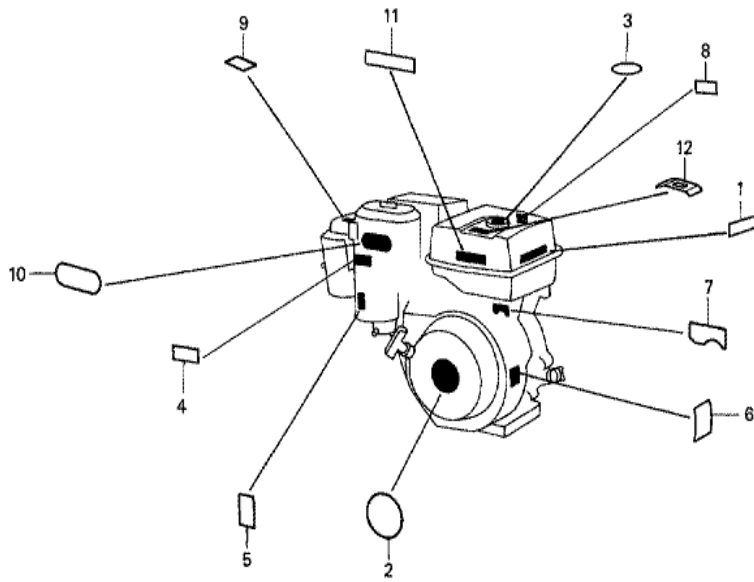

ZE20-E2800

Ref	Partnumber	Description	GX240	Serial Numbers
002	87521-ZE2-000	EMBLEM	(1)	
003	87522-ZE1-000	MARK, CAUTION	1	1308019
003	87522-ZE1-010	LABEL, FUEL WARNING	1	1308020
005	87528-ZE2-000	MARK, CHOKE (INTERNAL)	(1)