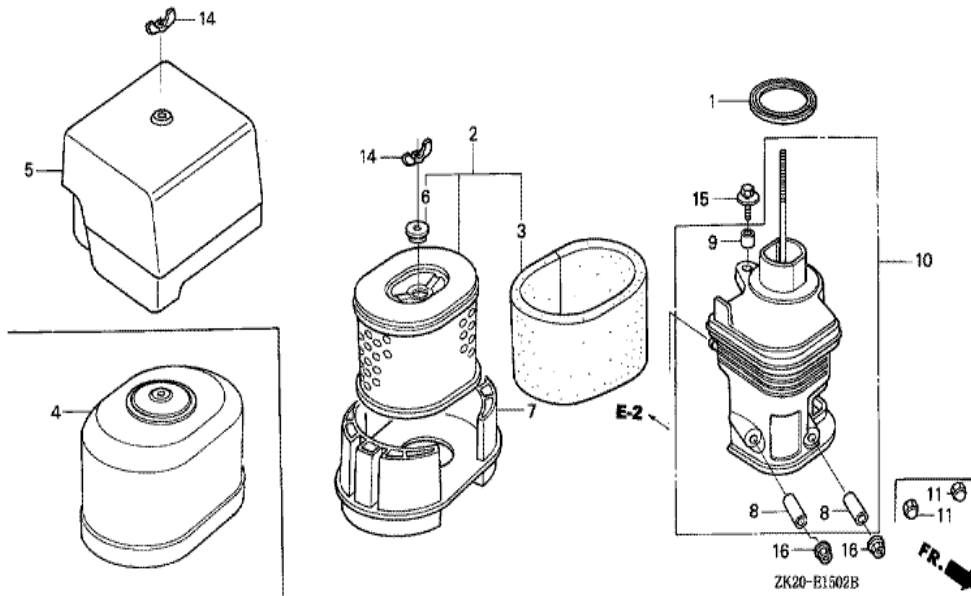

Ref	Partnumber	Description	GX240K1	Serial Numbers
001	16271-ZE2-000	PACKING, ELBOW	1	
002	17210-ZE2-822	ELEMENT, AIR CLEANER (DUAL)	1	
003	17218-ZE2-821	FILTER, OUTER	1	
005	17231-ZH9-820	COVER, AIR CLEANER	1	
006	17232-891-000	GROMMET, AIR CLEANER	1	
008	17238-ZE2-310	COLLAR, AIR CLEANER	2	
009	17239-ZE1-000	COLLAR B, AIR CLEANER	1	
010	17410-ZE2-020	ELBOW COMP., AIR CLEANER	1	
011	90201-415-000	NUT, CAP, 6MM	2	3165927
011	90201-415-000	NUT, CAP, 6MM	2	3165927
014	90325-044-000	NUT, TOOL BOX SETTING	2	
015	93494-0602008	BOLT-WASHER, 6X20	1	
015	93494-0602008	BOLT-WASHER, 6X20	1	
Ref	Partnumber	Description	GX240K1	Serial Numbers
016	94050-06000	NUT, FLANGE, 6MM	2	
016	94050-06000	NUT, FLANGE, 6MM	2	3165928