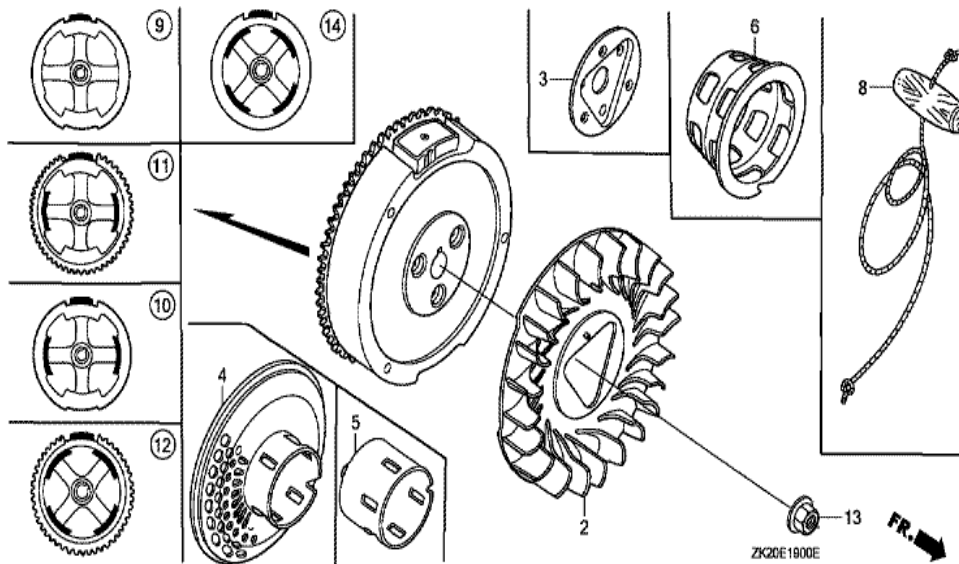

Ref	Partnumber	Description	GX240K1	Serial Numbers
002	19511-ZE2-000	FAN, COOLING	1	
005	28451-ZE2-W01	PULLEY, STARTER	1	
009	31100-ZE2-010	FLYWHEEL COMP.	1	3337056
013	90201-ZE3-790	NUT, SPECIAL, 16MM	1	3467138
013	90201-ZE3-790	NUT, SPECIAL, 16MM	1	4835166
013	90201-ZE3-V00	NUT, SPECIAL, 16MM	1	
013	90201-ZE3-V00	NUT, SPECIAL, 16MM	1	3467139