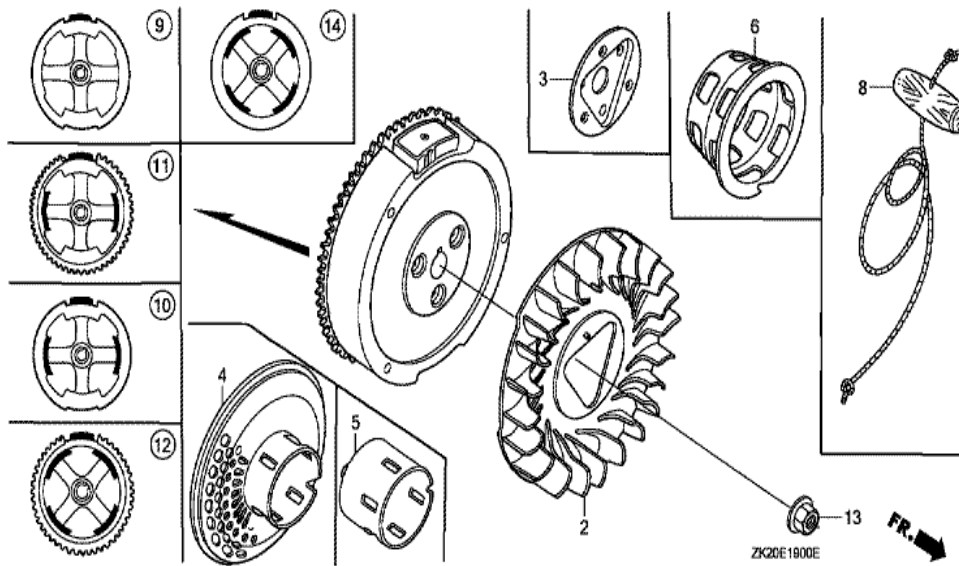

Ref	Partnumber	Description	GX240K1	Serial Numbers
002	19511-ZE2-000	FAN, COOLING	1	
005	28451-ZE2-W01	PULLEY, STARTER	1	
009	31100-ZE2-010	FLYWHEEL COMP.	1	3337056
013	90201-ZE3-790	NUT, SPECIAL, 16MM	1	4835166
013	90201-ZE3-790	NUT, SPECIAL, 16MM	1	4835166
013	90201-ZE3-V00	NUT, SPECIAL, 16MM	1	
013	90201-ZE3-V00	NUT, SPECIAL, 16MM	1	4835165