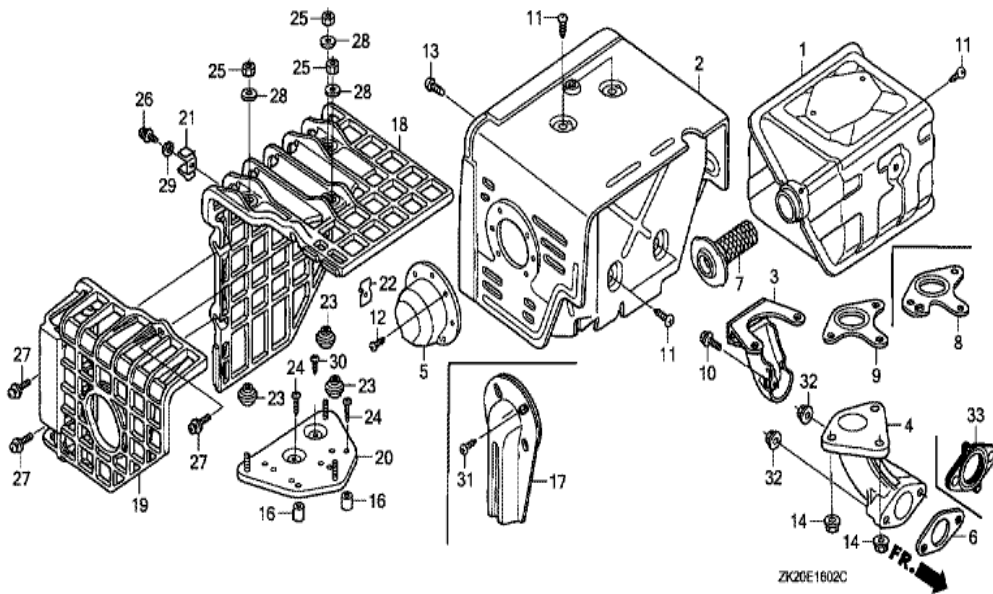

<u>Ref</u>	<u>Partnumber</u>	<u>Description</u>	<u>GX240K1</u>	<u>Serial Numbers</u>
001	18310-ZE2-W61	MUFFLER COMP. (100DB)	1	
002	18320-ZE2-W61	PROTECTOR COMP., MUFFLER	1	
004	18330-ZH9-N00	PIPE, EX.	1	
006	18333-ZE3-800	GASKET, EX. PIPE	1	3486453
006	18333-ZK6-Y00	GASKET, EX. PIPE	1	3486454
006	18333-ZK6-Y00	GASKET, EX. PIPE	1	3486454 3844352
009	18381-ZE2-800	GASKET, MUFFLER (NIPPON LEAKLESS)	1	
011	90050-ZE1-000	SCREW, TAPPING, 5X8	4	
013	90006-ZE2-000	SCREW, TAPPING, 6X10	1	
013	90006-ZE2-000	SCREW, TAPPING, 6X10	(1)	3151975
014	94050-08000	NUT, FLANGE, 8MM	3	
032	94050-08000	NUT, FLANGE, 8MM	2	
033	18333-ZF6-W01	GASKET, EX. PIPE	1	3844353
<u>Ref</u>	<u>Partnumber</u>	<u>Description</u>	<u>GX240K1</u>	<u>Serial Numbers</u>
033	18333-ZF6-W01	GASKET, EX. PIPE	1	3844353