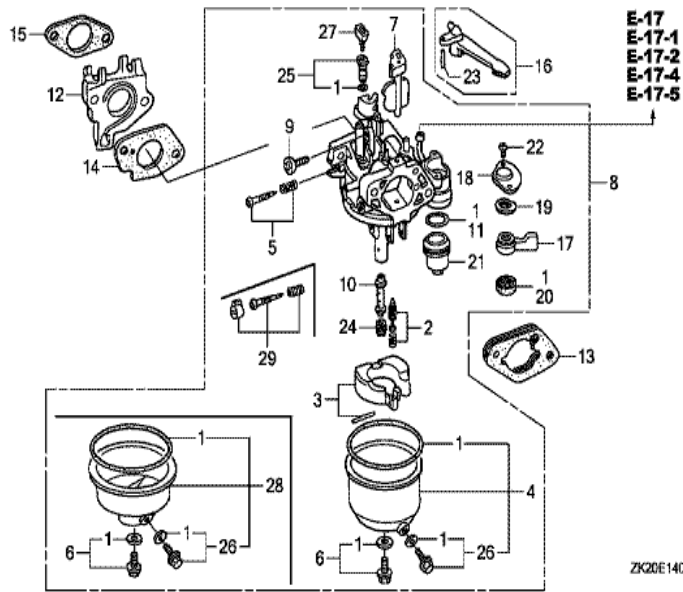

Ref	Partnumber	Description	GX240K1	Serial Numbers
002	16731-ZE2-003	CLIP, TUBE	1	
003	19610-ZE2-010ZA	COVER COMP., FAN *R8 *	1	
003	19610-ZE2-010ZC	COVER COMP., FAN *NH1 *	1	
005	19631-ZE2-D00	SHROUD	1	
009	32197-ZH8-003	SUB HARNESS	1	3116815 3566259
009	32197-ZH8-003	SUB HARNESS	1	3566259
012	36100-ZE1-015	SWITCH ASSY., ENGINE STOP	1	3313581
012	36100-ZE1-015	SWITCH ASSY., ENGINE STOP	1	3566259
012	36100-ZH7-003	SWITCH ASSY., ENGINE STOP	1	
012	36100-ZH7-003	SWITCH ASSY., ENGINE STOP	1	3566260
014	90013-883-000	BOLT, FLANGE, 6X12 (CT200)	8	3116814
014	90013-883-000	BOLT, FLANGE, 6X12 (CT200)	6	3116815
016	90684-ZA0-601	CLIP, HARNESS	1	3132286

Ref	Partnumber	Description	GX240K1	Serial Numbers
001	16010-ZE2-812	GASKET SET	1	
002	16011-ZA0-931	VALVE SET, FLOAT	1	
003	16013-ZA0-931	FLOAT SET	1	
004	16015-ZE2-005	CHAMBER SET, FLOAT	(1)	BE15G A
004	16015-ZE2-005	CHAMBER SET, FLOAT	1	BE70B A
006	16028-ZE0-005	SCREW SET	1	
007	16044-ZE2-005	CHOKE SET	1	
008	16100-ZE2-W70	CARBURETOR ASSY. (BE70B A)	1	3453330
008	16100-ZE2-W70	CARBURETOR ASSY. (BE70B A)	1	3453330
008	16100-ZE2-W71	CARBURETOR ASSY. (BE70B B/C)	1	
008	16100-ZE2-W71	CARBURETOR ASSY. (BE70B B/C)	1	3453331
009	16124-ZE0-005	SCREW, THROTTLE STOP	1	
010	16166-ZE2-W70	NOZZLE, MAIN	1	