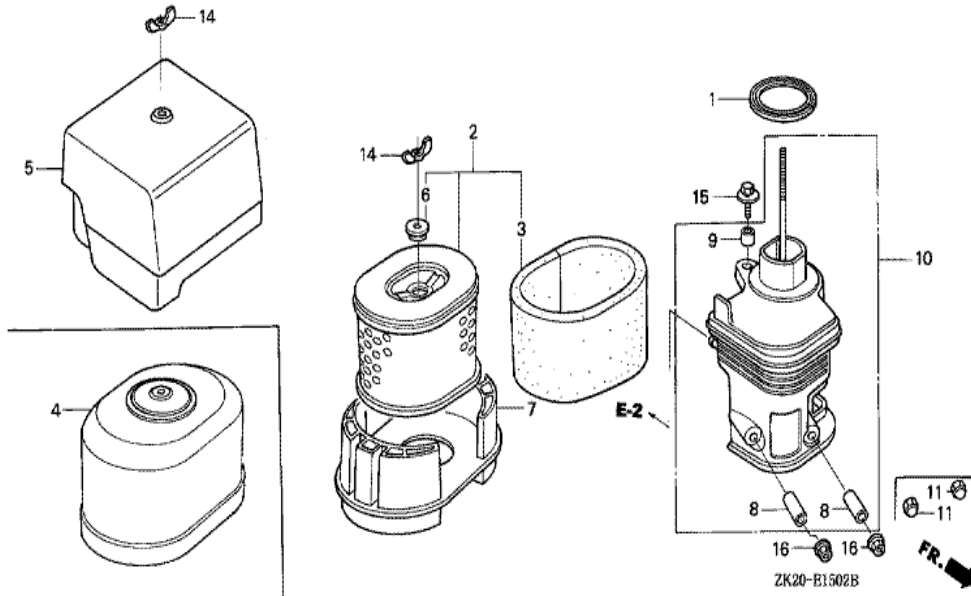

Ref	Partnumber	Description	GX240K1	Serial Numbers
001	16271-ZE2-000	PACKING, ELBOW	1	
002	17210-ZE2-822	ELEMENT, AIR CLEANER (DUAL)	1	
003	17218-ZE2-821	FILTER, OUTER	1	
005	17231-ZH9-820	COVER, AIR CLEANER	1	
006	17232-891-000	GROMMET, AIR CLEANER	1	
007	17235-ZE2-820	NOSE, SILENCER	1	
008	17238-ZE2-310	COLLAR, AIR CLEANER	2	
009	17239-ZE1-000	COLLAR B, AIR CLEANER	1	
010	17410-ZE2-020	ELBOW COMP., AIR CLEANER	1	
011	90201-415-000	NUT, CAP, 6MM	2	3165927
011	90201-415-000	NUT, CAP, 6MM	2	3165927
014	90325-044-000	NUT, TOOL BOX SETTING	2	
015	93494-0602008	BOLT-WASHER, 6X20	1	
<u>Ref</u>	<u>Partnumber</u>	<u>Description</u>	<u>GX240K1</u>	<u>Serial Numbers</u>
015	93494-0602008	BOLT-WASHER, 6X20	1	
016	94050-06000	NUT, FLANGE, 6MM	2	
016	94050-06000	NUT, FLANGE, 6MM	2	3165928