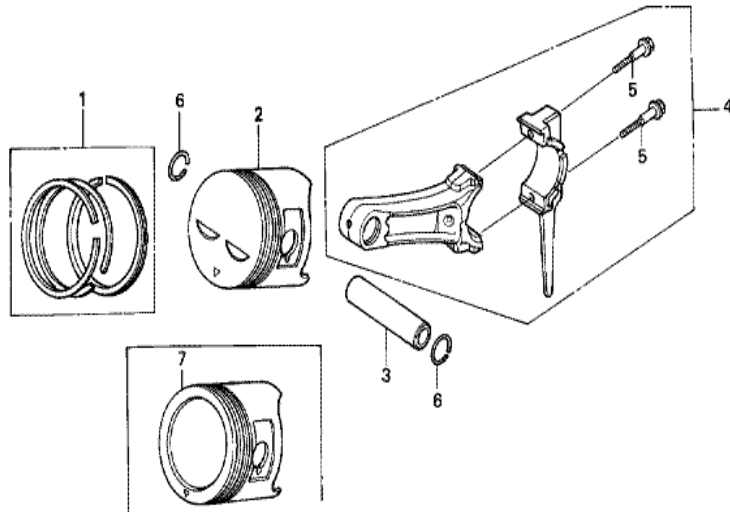

ZK20-E0800A

Ref	Partnumber	Description	GX240K1	Serial Numbers
001	13010-Z5F-004	RING SET, PISTON (STD.) (TEIKOKU)	1	4081305
001	13010-Z5F-004	RING SET, PISTON (STD.) (TEIKOKU)	1	4869815
001	13010-ZE2-013	RING SET, PISTON (STD.) (NIPPON)	1	4081304
001	13010-ZE2-013	RING SET, PISTON (STD.) (NIPPON)	1	4081304
001	13010-ZE2-014	RING SET, PISTON (STD.) (TEIKOKU)	1	4081304
001	13010-ZE2-014	RING SET, PISTON (STD.) (TEIKOKU)	1	4081304
001	13010-ZE2-921	RING SET, PISTON (STD.) (TEIKOKU)	1	4869814
001	13010-ZE2-921	RING SET, PISTON (STD.) (TEIKOKU)	1	4081305
001	13010-ZE2-922	RING SET, PISTON (STD.) (NIPPON)	1	4081305
001	13010-ZE2-922	RING SET, PISTON (STD.) (NIPPON)	1	4081305
001	13011-ZE2-013	RING SET, PISTON (0.25) (NIPPON)	(1)	4081304
001	13011-ZE2-013	RING SET, PISTON (0.25) (NIPPON)	(1)	4081304
001	13011-ZE2-014	RING SET, PISTON (0.25) (TEIKOKU)	(1)