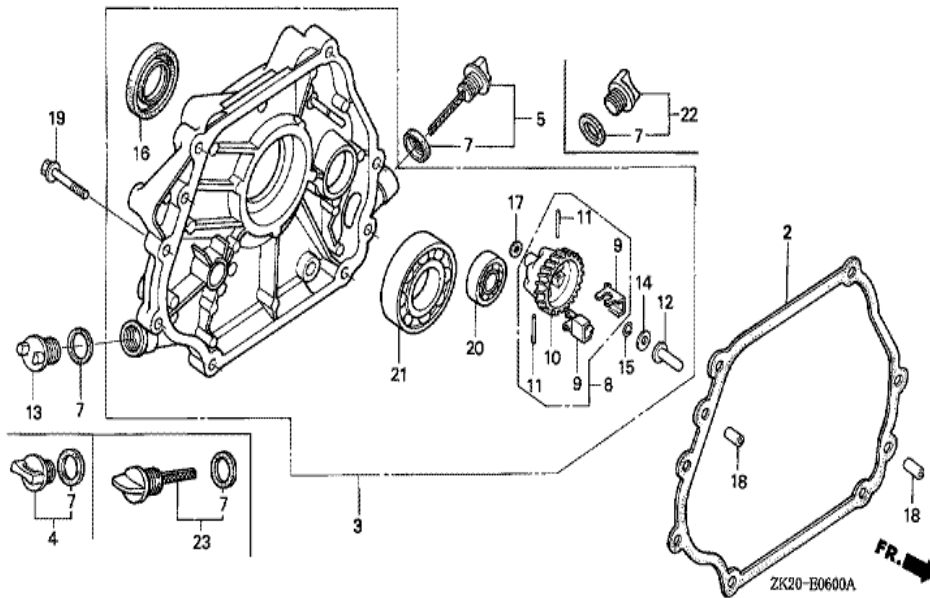

ZK20E2900A

Ref	Partnumber	Description	GX240K1	Serial Numbers
013	89218-ZE1-000	WRENCH COMP., SPARK PLUG	1	
013	89218-ZE1-000	WRENCH COMP., SPARK PLUG	(1)	

<u>Ref</u>	<u>Partnumber</u>	<u>Description</u>	<u>GX240K1</u>	<u>Serial Numbers</u>
001	12000-ZE2-834	BARREL ASSY., CYLINDER (BALANCER+ALERT)	1	4081304
001	12000-ZE2-834	BARREL ASSY., CYLINDER (BALANCER+ALERT)	1	
002	15510-ZE2-043	SWITCH ASSY., OIL LEVEL	1	
003	16541-ZE2-010	SHAFT, GOVERNOR ARM	1	
004	32197-ZE2-003	SUB HARNESS	1	3566259
004	32197-ZE2-003	SUB HARNESS	1	3566259
005	90013-883-000	BOLT, FLANGE, 6X12 (CT200)	1	3116815 3566259
005	90013-883-000	BOLT, FLANGE, 6X12 (CT200)	1	3566259
006	90131-883-000	BOLT, DRAIN PLUG, 12X15	2	
007	90446-KE1-000	WASHER, 8.2X17X0.8	1	
008	94109-12000	WASHER, DRAIN PLUG, 12MM	2	
010	91201-890-003	OIL SEAL, 30X46X8	1	
012	91353-671-004	O-RING, 14MM (NOK)	1	
<u>Ref</u>	<u>Partnumber</u>	<u>Description</u>	<u>GX240K1</u>	<u>Serial Numbers</u>
013	94050-10000	NUT, FLANGE, 10MM	1	
014	94251-10000	PIN, LOCK, 10MM	1	3332422
014	94251-10000	PIN, LOCK, 10MM	1	
015	95701-0601200	BOLT, FLANGE, 6X12	2	
016	96100-6202000	BEARING, RADIAL BALL, 6202	1	
017	90013-883-000	BOLT, FLANGE, 6X12 (CT200)	(1)	
017	90013-883-000	BOLT, FLANGE, 6X12 (CT200)	1	3684579
018	34150-ZH7-003	ALERT UNIT, OIL	(1)	4853039
018	34150-ZH7-003	ALERT UNIT, OIL	1	3684579