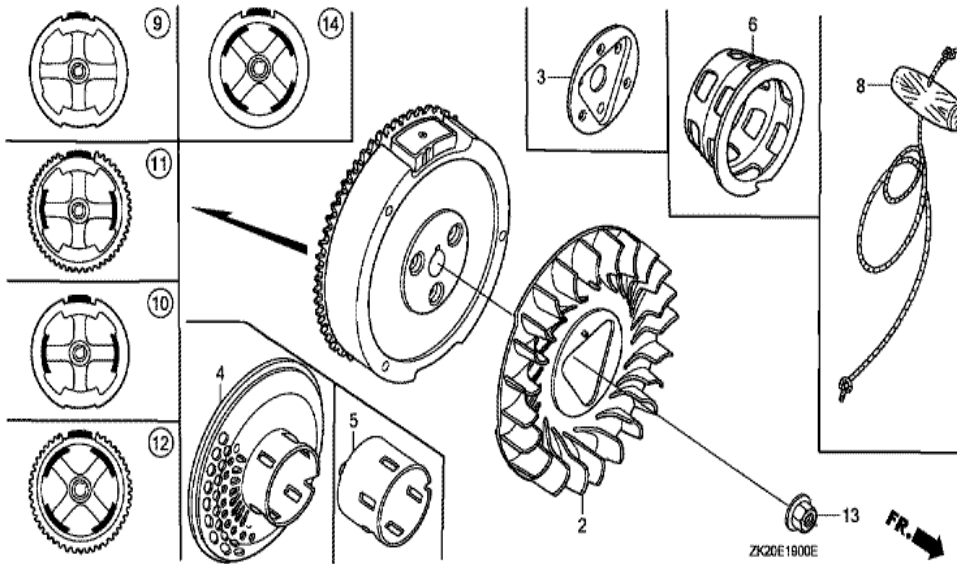

Ref	Partnumber	Description	GX240K1	Serial Numbers
002	19511-ZE2-000	FAN, COOLING	1	
004	28450-ZE2-W11	PULLEY COMP., STARTER (SCREEN GRID)	1	
010	31100-ZE2-812	FLYWHEEL COMP. (LAMP)	1	
013	90201-ZE3-790	NUT, SPECIAL, 16MM	1	3467138
013	90201-ZE3-790	NUT, SPECIAL, 16MM	1	4835166
013	90201-ZE3-V00	NUT, SPECIAL, 16MM	1	
013	90201-ZE3-V00	NUT, SPECIAL, 16MM	1	3467139