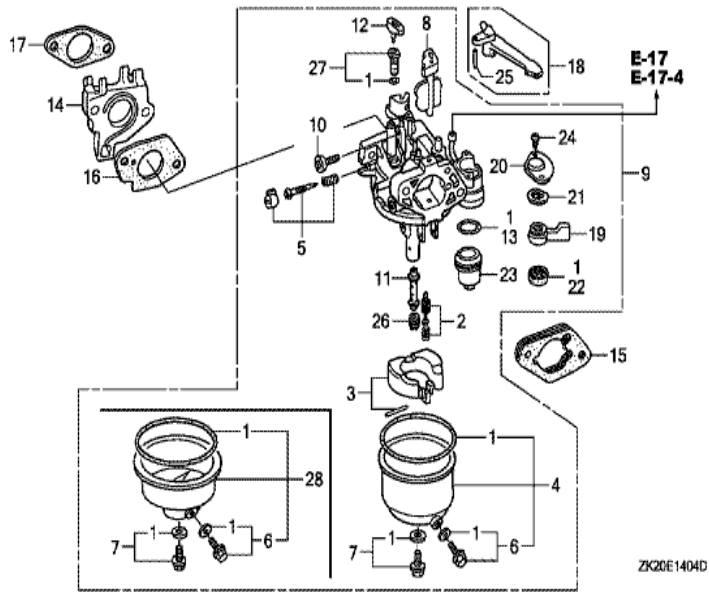

Ref	Partnumber	Description	GX240K1	Serial Numbers	
002	16731-ZE2-003	CLIP, TUBE	1		
003	19610-ZE2-010ZA	COVER COMP., FAN *R8 *	1		
005	19631-ZE2-D00	SHROUD	1		
009	32197-ZH8-003	SUB HARNESS	1	3116815	3566259
009	32197-ZH8-003	SUB HARNESS	1		3566259
012	36100-ZE1-015	SWITCH ASSY., ENGINE STOP	1		3313581
012	36100-ZE1-015	SWITCH ASSY., ENGINE STOP	1		3566259
012	36100-ZH7-003	SWITCH ASSY., ENGINE STOP	1		
012	36100-ZH7-003	SWITCH ASSY., ENGINE STOP	1	3566260	
014	90013-883-000	BOLT, FLANGE, 6X12 (CT200)	8		3116814
014	90013-883-000	BOLT, FLANGE, 6X12 (CT200)	6	3116815	

Ref	Partnumber	Description	GX240K1	Serial Numbers
001	16010-ZE2-812	GASKET SET	1	
002	16011-ZA0-931	VALVE SET, FLOAT	1	
003	16013-ZA0-931	FLOAT SET	1	
004	16015-ZE2-005	CHAMBER SET, FLOAT	1	BE70B A
005	16016-ZH7-W01	SCREW SET, PILOT	1	
006	16024-ZE1-811	SCREW SET, DRAIN	1	
007	16028-ZE0-005	SCREW SET	1	
008	16044-ZE2-005	CHOKE SET	1	
009	16100-ZE2-W70	CARBURETOR ASSY. (BE70B A)	1	3453330
009	16100-ZE2-W71	CARBURETOR ASSY. (BE70B B/C)	1	
009	16100-ZE2-W71	CARBURETOR ASSY. (BE70B B/C)	1	3453331
010	16124-ZE0-005	SCREW, THROTTLE STOP	1	
011	16166-ZE2-W70	NOZZLE, MAIN	1	

Ref	Partnumber	Description	GX240K1	Serial Numbers
001	21510-889-750	CASE, REDUCTION	1	
002	21610-889-750	COVER, REDUCTION	1	
003	21691-889-750	PACKING, REDUCTION COVER	1	
004	22121-889-750	CENTER, CLUTCH (28T)	1	
005	22201-822-610	DISK, CLUTCH FRICTION	2	
006	22311-822-610	PLATE, CLUTCH	2	
007	22350-822-610	PLATE COMP., CLUTCH PRESSURE	1	
008	22411-822-611	SPRING, CLUTCH FREE	4	
009	22421-822-610	HOLDER, CLUTCH SPRING	4	
010	22521-822-610	WEIGHT, CLUTCH	48	
011	22531-889-750	HOLDER, CLUTCH WEIGHT	1	
012	22535-822-610	CENTER, CLUTCH WEIGHT	1	
013	23120-889-750	SPROCKET COMP., DRIVE (14T)	1	