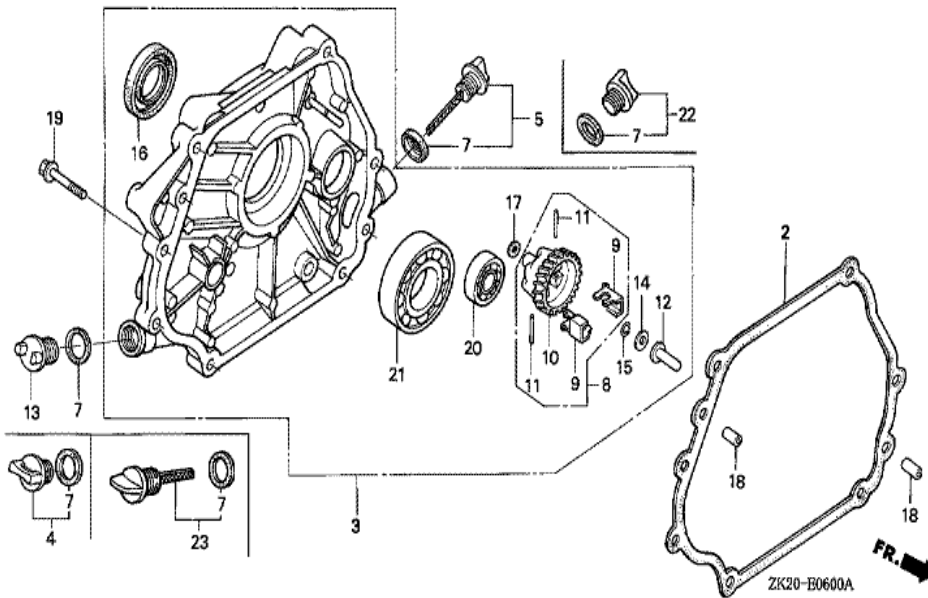

ZK20E2900A

Ref	Partnumber	Description	GX240K1	Serial Numbers
013	89218-ZE1-000	WRENCH COMP., SPARK PLUG	1	
013	89218-ZE1-000	WRENCH COMP., SPARK PLUG	1	

<u>Ref</u>	<u>Partnumber</u>	<u>Description</u>	<u>GX240K1</u>	<u>Serial Numbers</u>
001	12000-ZE2-834	BARREL ASSY., CYLINDER (BALANCER+ALERT)	1	4081304
001	12000-ZE2-834	BARREL ASSY., CYLINDER (BALANCER+ALERT)	1	4081304
001	12000-ZE2-835	BARREL ASSY., CYLINDER (BALANCER+ALERT)	1	4081305
001	12000-ZE2-835	BARREL ASSY., CYLINDER (BALANCER+ALERT)	1	4081305
002	15510-ZE2-043	SWITCH ASSY., OIL LEVEL	1	
003	16541-ZE2-010	SHAFT, GOVERNOR ARM	1	
004	32197-ZE2-003	SUB HARNESS	1	3566259
004	32197-ZE2-003	SUB HARNESS	1	3566259
005	90013-883-000	BOLT, FLANGE, 6X12 (CT200)	1	3116815 3566259
005	90013-883-000	BOLT, FLANGE, 6X12 (CT200)	1	3566259
006	90131-883-000	BOLT, DRAIN PLUG, 12X15	2	
007	90446-KE1-000	WASHER, 8.2X17X0.8	1	
008	94109-12000	WASHER, DRAIN PLUG, 12MM	2	
<u>Ref</u>	<u>Partnumber</u>	<u>Description</u>	<u>GX240K1</u>	<u>Serial Numbers</u>
010	91201-890-003	OIL SEAL, 30X46X8	1	
012	91353-671-004	O-RING, 14MM (NOK)	1	
013	94050-10000	NUT, FLANGE, 10MM	1	
014	94251-10000	PIN, LOCK, 10MM	1	3332422
014	94251-10000	PIN, LOCK, 10MM	1	
015	95701-0601200	BOLT, FLANGE, 6X12	2	
016	96100-6202000	BEARING, RADIAL BALL, 6202	1	
017	90013-883-000	BOLT, FLANGE, 6X12 (CT200)	(1)	
017	90013-883-000	BOLT, FLANGE, 6X12 (CT200)	1	3684579
018	34150-ZH7-003	ALERT UNIT, OIL	(1)	4853039
018	34150-ZH7-003	ALERT UNIT, OIL	1	3684579