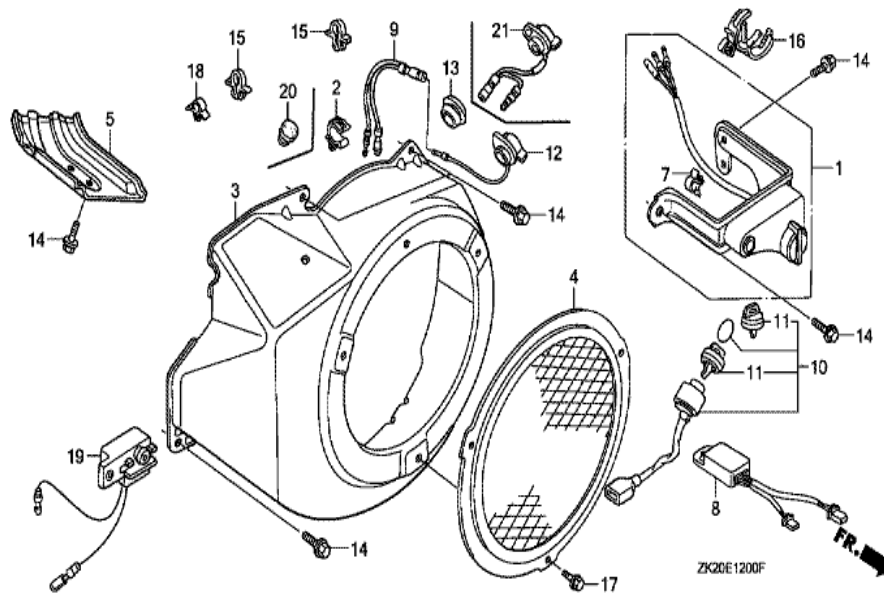

Ref	Partnumber	Description	GX240K1	Serial Numbers
002	16731-ZE2-003	CLIP, TUBE	1	
003	19610-ZE2-010ZL	COVER COMP., FAN *R280 *	(1)	
003	19610-ZE2-010ZL	COVER COMP., FAN *R280 *	1	
005	19631-ZE2-D00	SHROUD	1	
012	36100-ZE1-015	SWITCH ASSY., ENGINE STOP	1	3313581
012	36100-ZE1-015	SWITCH ASSY., ENGINE STOP	1	
014	90013-883-000	BOLT, FLANGE, 6X12 (CT200)	8	3116814
014	90013-883-000	BOLT, FLANGE, 6X12 (CT200)	6	3116815

ZK20E1403E

Ref	Partnumber	Description	GX240K1	Serial Numbers
001	16010-ZE2-812	GASKET SET	1	
002	16011-ZA0-931	VALVE SET, FLOAT	1	
003	16013-ZA0-931	FLOAT SET	1	
005	16016-ZE0-005	SCREW SET, PILOT	(1)	
005	16016-ZE0-005	SCREW SET, PILOT	1	BE15G B
006	16028-ZE0-005	SCREW SET	1	
007	16044-ZE2-005	CHOKE SET	1	
008	16100-ZE2-W31	CARBURETOR ASSY. (BE15G B)	1	3453256
008	16100-ZE2-W31	CARBURETOR ASSY. (BE15G B)	1	4659958
008	16100-ZE2-W32	CARBURETOR ASSY. (BE15G C)	1	4659959
008	16100-ZE2-W32	CARBURETOR ASSY. (BE15G C)	1	4659959
009	16124-ZE0-005	SCREW, THROTTLE STOP	1	
010	16166-ZE2-015	NOZZLE, MAIN	1	