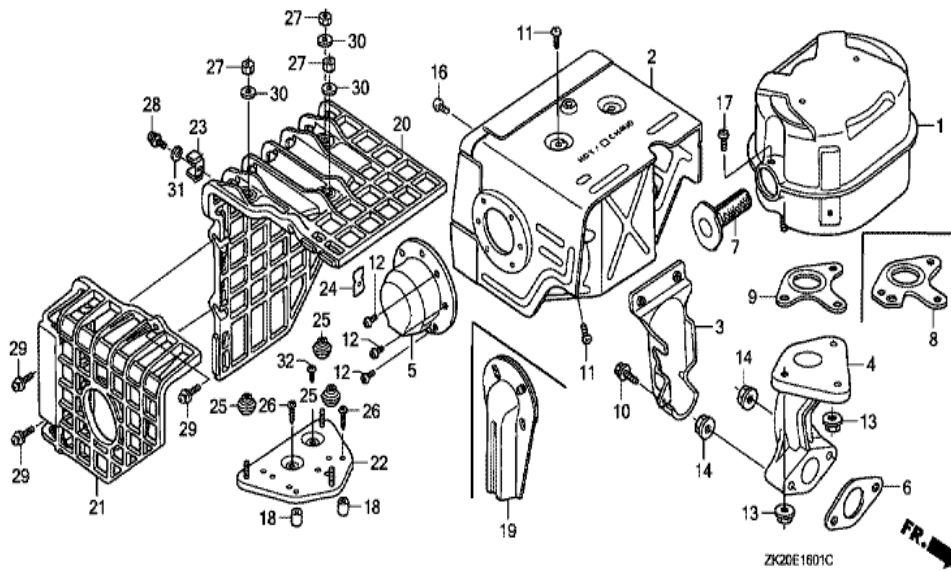

Ref	Partnumber	Description	GX240K1	Serial Numbers
001	18310-ZE2-W00	MUFFLER COMP.	1	
002	18320-ZE2-W01	PROTECTOR COMP., MUFFLER (STD.)	1	
002	18320-ZE2-W02	PROTECTOR COMP., MUFFLER (STD.)	1	
003	18323-ZE2-W00	PROTECTOR, EX. PIPE	1	
004	18330-ZE2-W00	PIPE, EX.	1	
006	18333-ZE3-800	GASKET, EX. PIPE	(1)	
009	18381-ZE2-800	GASKET, MUFFLER (NIPPON LEAKLESS)	1	
010	90013-883-000	BOLT, FLANGE, 6X12 (CT200)	1	
011	90050-ZE1-000	SCREW, TAPPING, 5X8	4	
013	94050-08000	NUT, FLANGE, 8MM	3	
014	94050-08000	NUT, FLANGE, 8MM	2	
016	90050-ZE1-000	SCREW, TAPPING, 5X8	2