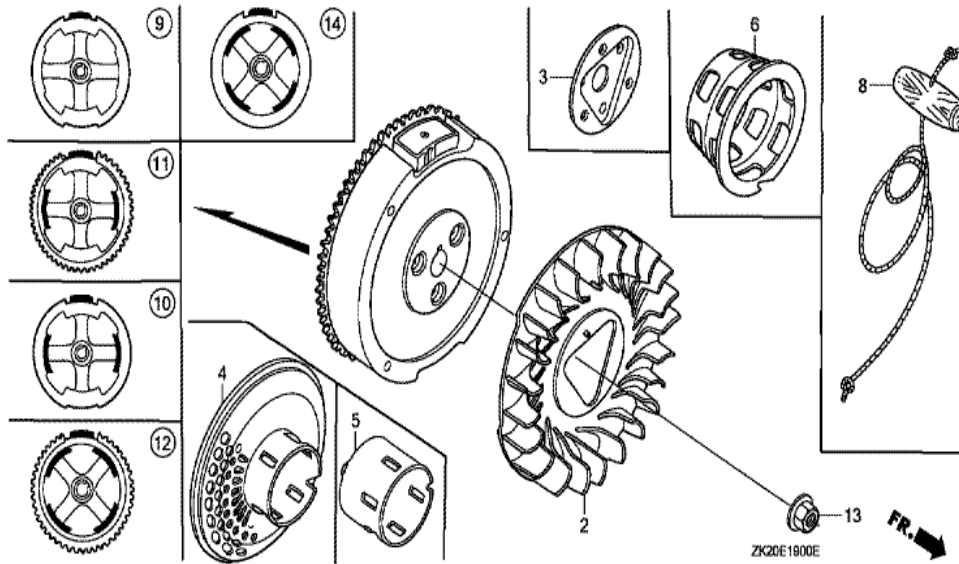

Ref	Partnumber	Description	GX240K1	Serial Numbers
002	19511-ZE2-000	FAN, COOLING	1	
005	28451-ZE2-W01	PULLEY, STARTER	1	
009	31100-ZE2-010	FLYWHEEL COMP.	1	3337056
013	90201-ZE3-790	NUT, SPECIAL, 16MM	1	4835166
013	90201-ZE3-790	NUT, SPECIAL, 16MM	1	4835166
013	90201-ZE3-V00	NUT, SPECIAL, 16MM	1	
013	90201-ZE3-V00	NUT, SPECIAL, 16MM	1	4835165