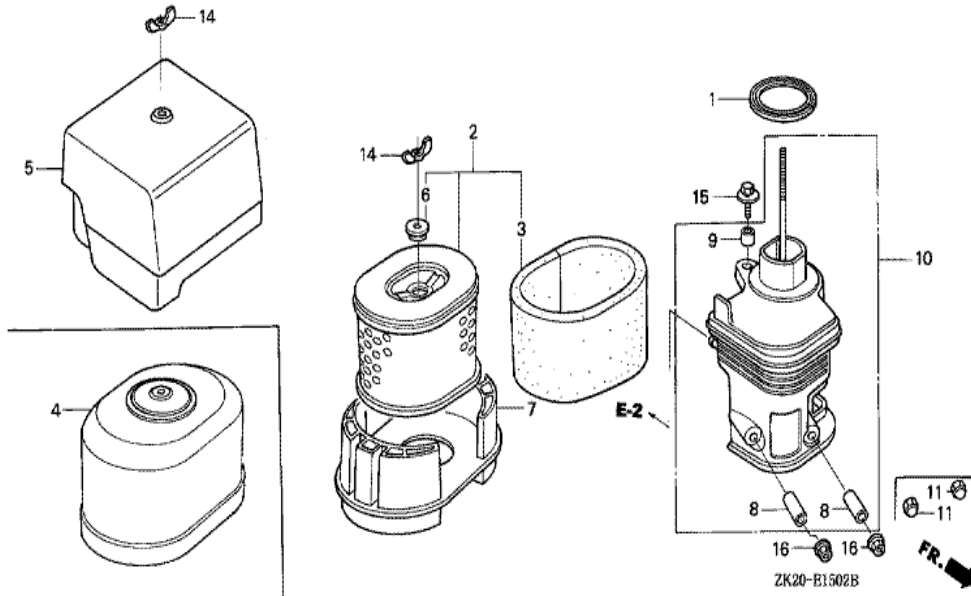

<u>Ref</u>	<u>Partnumber</u>	<u>Description</u>	<u>GX240K1</u>	<u>Serial Numbers</u>
001	16271-ZE2-010	PACKING, ELBOW	1	
001	16271-ZE2-010	PACKING, ELBOW	1	
002	17210-ZE2-822	ELEMENT, AIR CLEANER (DUAL)	1	
003	17218-ZE2-821	FILTER, OUTER	1	
005	17231-ZH9-820	COVER, AIR CLEANER	1	
006	17232-891-000	GROMMET, AIR CLEANER	1	
007	17235-ZE2-820	NOSE, SILENCER	1	
008	17238-ZE2-310	COLLAR, AIR CLEANER	2	
009	17239-ZE1-000	COLLAR B, AIR CLEANER	1	
010	17410-ZE2-020	ELBOW COMP., AIR CLEANER	1	
014	90325-044-000	NUT, TOOL BOX SETTING	2	
015	90009-ZE2-003	BOLT-WASHER, 6X22	1	
015	90009-ZE2-003	BOLT-WASHER, 6X22	(1)	
<u>Ref</u>	<u>Partnumber</u>	<u>Description</u>	<u>GX240K1</u>	<u>Serial Numbers</u>
016	94050-06000	NUT, FLANGE, 6MM	2