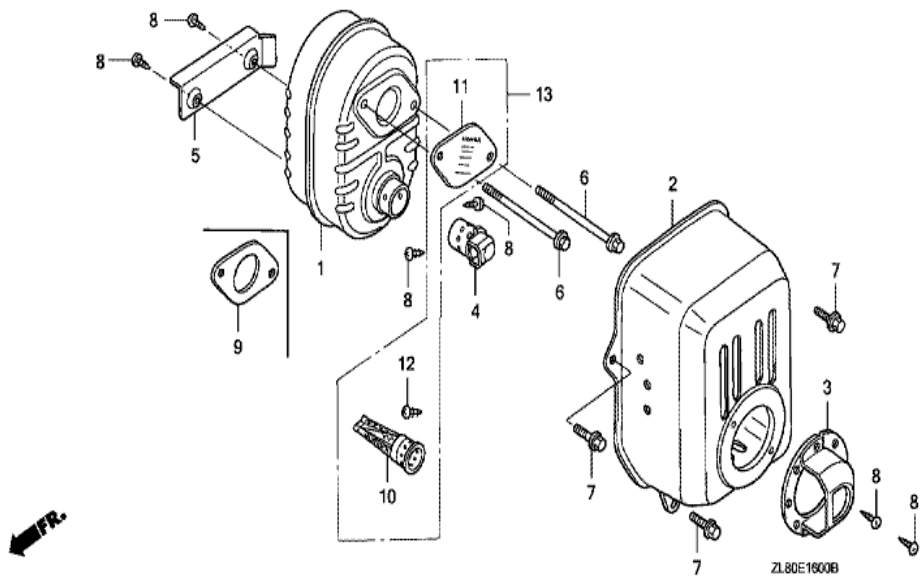

GC135(SHJ4)	E-16 MUFFLER

Ref	Partnumber	Description	GC135	Serial Numbers
001	18310-ZL9-000	MUFFLER COMP.	1	1199934
001	18310-ZL9-000	MUFFLER COMP.	1	
001	18310-ZL9-000	MUFFLER COMP.	1	
002	18321-ZL8-000	PROTECTOR, MUFFLER	1	
002	18321-ZL8-000	PROTECTOR, MUFFLER	1	
004	18430-ZL8-000	DEFLECTOR COMP., MUFFLER	1	
005	19664-ZL8-000	SHROUD, MUFFLER	1	
006	90004-ZL8-000	BOLT, FLANGE, 6X79 (CT200)	2	
007	90013-883-000	BOLT, FLANGE, 6X12 (CT200)	3	
008	90055-ZE1-000	SCREW, TAPPING, 4X6	2	
008	90055-ZE1-000	SCREW, TAPPING, 4X6	4	
009	18381-ZL8-305	GASKET, MUFFLER	(1)