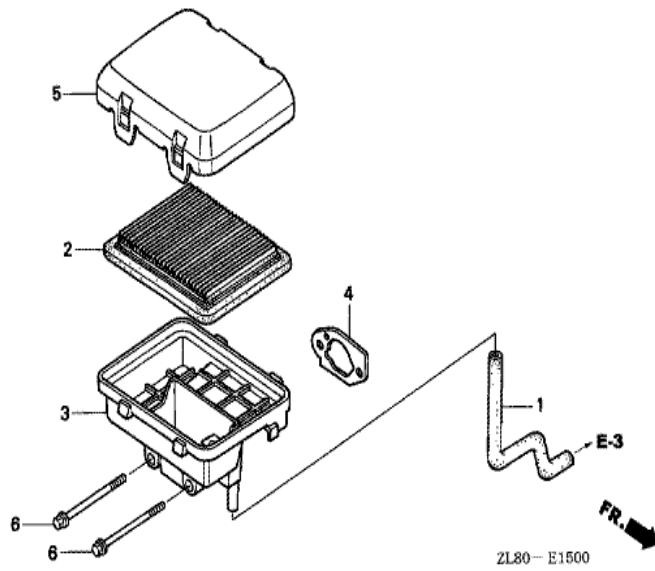

GC135(SHJ4)	E-15 AIR CLEANER (1)

<u>Ref</u>	<u>Partnumber</u>	<u>Description</u>	<u>GC135</u>	<u>Serial Numbers</u>
001	15721-ZL9-000	TUBE, BREATHER	1	
001	15721-ZL9-000	TUBE, BREATHER	1	
002	17211-ZL8-003	ELEMENT, AIR CLEANER	1	
002	17211-ZL8-003	ELEMENT, AIR CLEANER	1	
003	17220-ZL8-000	CASE COMP., AIR CLEANER	1	
004	17228-ZL8-000	PACKING, AIR CLEANER	1	
004	17228-ZL8-000	PACKING, AIR CLEANER	1	
005	17231-ZL8-010	COVER, AIR CLEANER	1	1283788
005	17231-ZL8-010	COVER, AIR CLEANER	1	1283788
005	17231-ZL8-010	COVER, AIR CLEANER	1	1283788
005	17231-ZL8-020	COVER, AIR CLEANER	1	1283789
005	17231-ZL8-020	COVER, AIR CLEANER	1	
005	17231-ZL8-020	COVER, AIR CLEANER	1	1283789
<u>Ref</u>	<u>Partnumber</u>	<u>Description</u>	<u>GC135</u>	<u>Serial Numbers</u>
006	90003-ZL8-000	BOLT, FLANGE, 6X112 (CT200)	2	
006	90003-ZL8-000	BOLT, FLANGE, 6X112 (CT200)	2