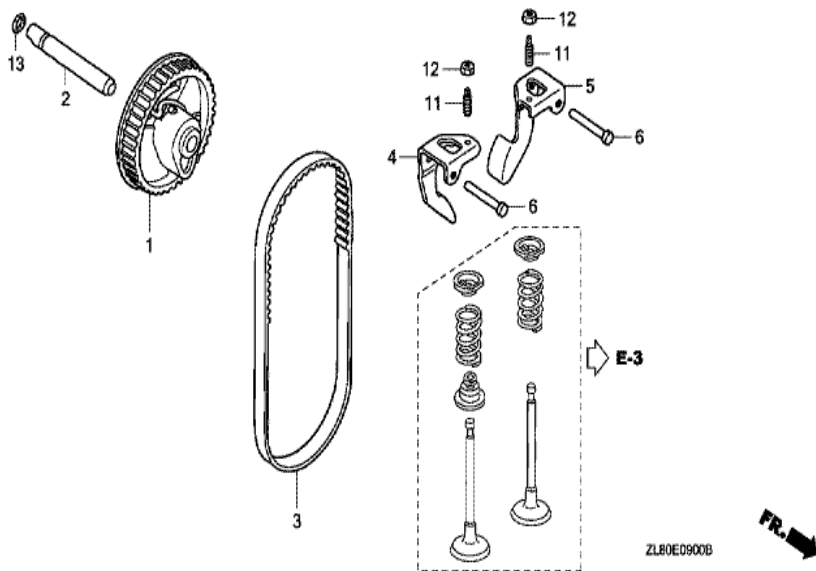

GC135(SHJ4)	E-7 CRANKSHAFT
-------------	----------------

Ref	Partnumber	Description	GC135	Serial Numbers
004	90402-ZL8-000	WASHER, THRUST	1	
005	13310-ZL9-000	CRANKSHAFT COMP.	1	

GC135(SHJ4)	E-8 PISTON/CONNECTING ROD
-------------	---------------------------

GC135(SHJ4)	E-9 CAMSHAFT PULLEY
-------------	---------------------

<u>Ref</u>	<u>Partnumber</u>	<u>Description</u>	<u>GC135</u>	<u>Serial Numbers</u>
001	14320-ZL8-010	PULLEY COMP., CAMSHAFT	1	
002	14324-ZL8-000	SHAFT, CAM PULLEY	1	
002	14324-ZL8-000	SHAFT, CAM PULLEY	1	
003	14400-ZL9-013	BELT, TIMING (79HU7 G-200)	1	
003	14400-ZL9-013	BELT, TIMING (79HU7 G-200)	1	
003	14400-ZL9-013	BELT, TIMING (79HU7 G-200)	1	
004	14431-ZL8-000	ARM, IN. VALVE ROCKER	1	
004	14431-ZL8-000	ARM, IN. VALVE ROCKER	1	
005	14441-ZL8-000	ARM, EX. VALVE ROCKER	1	
005	14441-ZL8-000	ARM, EX. VALVE ROCKER	1	
006	14461-ZL8-000	SHAFT, ROCKER ARM	2	
011	90012-333-000	SCREW, TAPPET ADJUSTING	2	
012	90206-001-000	NUT, TAPPET ADJUSTING	2	
<u>Ref</u>	<u>Partnumber</u>	<u>Description</u>	<u>GC135</u>	<u>Serial Numbers</u>
013	91301-ZM0-V31	O-RING, 6.8X1.9 (ARAI)	1	