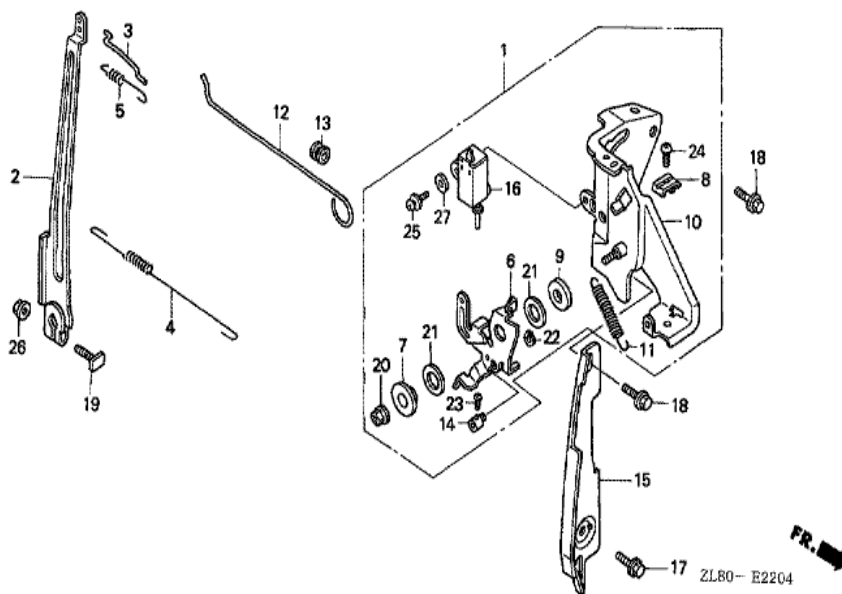

GC135(SHJ4)

E-19 FLYWHEEL/IGNITION COIL (1)

Ref	Partnumber	Description	GC135	Serial Numbers
001	13331-357-000	KEY, SPECIAL WOODRUFF, 25X18	1	
002	30500-ZL8-004	COIL ASSY., IGNITION (TEC) (USE FOR F/W	1	1265272
002	30500-ZL8-004	COIL ASSY., IGNITION (TEC) (USE FOR F/W	1	
003	31105-ZM1-V20	FLYWHEEL ASSY. (TEC) (USE FOR IGN. COIL	1	
003	31105-ZM1-V20	FLYWHEEL ASSY. (TEC) (USE FOR IGN. COIL	1	
005	32195-ZL8-000	CORD, STOP SWITCH	1	
005	32195-ZL8-000	CORD, STOP SWITCH	1	
006	36103-ZE1-000	HOLDER, STOP SWITCH CORD	1	
007	90022-888-010	BOLT, FLANGE, 6X20 (CT200)	1	
008	90201-878-003	NUT, SPECIAL, 14MM	1	

GC135(SHJ4)

E-22-4 CONTROL (5)

Ref	Partnumber	Description	GC135	Serial Numbers
001	16500-ZL8-810	CONTROL ASSY.	1	
002	16551-ZL9-000	ARM, GOVERNOR	1	
002	16551-ZL9-000	ARM, GOVERNOR	1	
003	16555-ZL8-000	ROD, GOVERNOR	1	
004	16561-ZL8-000	SPRING, GOVERNOR	1	
004	16561-ZL8-000	SPRING, GOVERNOR	1	
005	16562-ZL8-800	SPRING, THROTTLE RETURN	1	1077281
005	16562-ZL8-800	SPRING, THROTTLE RETURN	1	
006	16571-ZL8-800	LEVER, CONTROL	1	
007	16575-ZL8-800	WASHER, CONTROL LEVER (###)	1	
008	16576-891-000	HOLDER, CABLE	1	
009	16578-ZL8-800	SPACER, CONTROL LEVER (###)	1	
010	16580-ZL8-000	BASE COMP., CONTROL (###)	1	
Ref	Partnumber	Description	GC135	Serial Numbers
011	16593-ZL8-800	SPRING, CONTROL LEVER RETURN	1	
012	16611-ZL8-000	ROD, CHOKE CONTROL	1	
013	16613-893-000	GROMMET, CHOKE ROD	1	
014	16617-ZE3-H00	HOLDER, WIRE	1	
015	19612-ZL8-000	PLATE, SIDE	1	
015	19612-ZL8-000	PLATE, SIDE	1	
016	35120-ZL8-003	SWITCH ASSY., ENGINE STOP (N.O)	1	
017	90013-883-000	BOLT, FLANGE, 6X12 (CT200)	1	
018	90014-952-000	BOLT, FLANGE, 6X14 (CT200)	2	
019	90015-ZE5-010	BOLT, GOVERNOR ARM	1	
020	90114-SA0-000	NUT, SELF-LOCK, 6MM	1	
021	90452-KG8-000	WASHER, 12.5MM	2	
022	90605-230-000	CIRCLIP, 5MM	1	
023	93500-040060H	SCREW, PAN, 4X6	1	
024	93500-050160A	SCREW, PAN, 5X16	1	
025	93892-0401200	SCREW-WASHER, 4X12	1	
026	94050-06000	NUT, FLANGE, 6MM	1	
027	94103-04000	WASHER, PLAIN, 4MM	1	