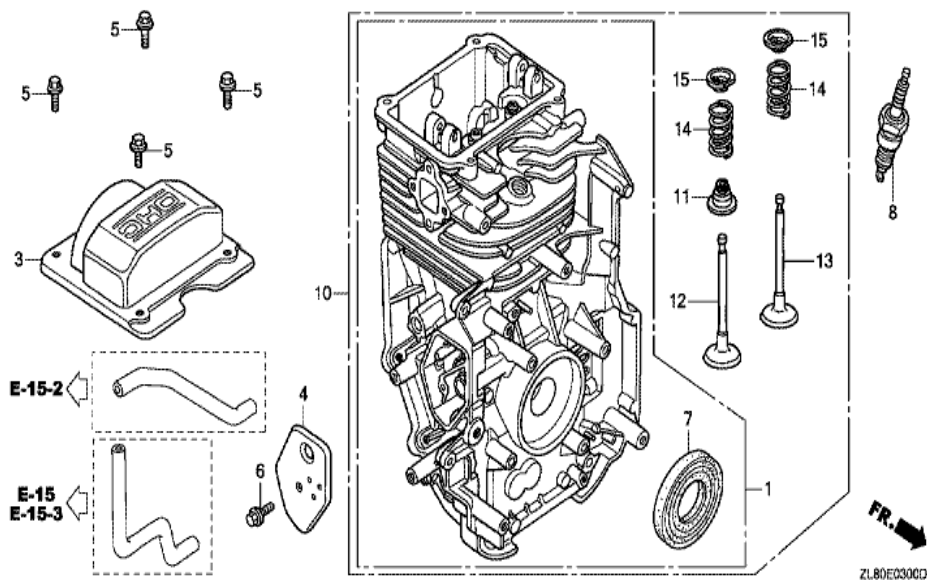

GC135(SHJ4)	E-3 CYLINDER BARREL

<u>Ref</u>	<u>Partnumber</u>	<u>Description</u>	<u>GC135</u>	<u>Serial Numbers</u>
001	12000-ZL9-415	BARREL ASSY., CYLINDER	1	1075750
001	12000-ZL9-415	BARREL ASSY., CYLINDER	1	
001	12000-ZL9-415	BARREL ASSY., CYLINDER	1	
003	12311-ZL8-D00	COVER, HEAD	1	1122154
003	12311-ZL8-D00	COVER, HEAD	1	
003	12311-ZL8-D00	COVER, HEAD	1	
004	12355-ZL8-000	COVER COMP., BREATHER	1	
005	90013-883-000	BOLT, FLANGE, 6X12 (CT200)	4	
006	90014-952-000	BOLT, FLANGE, 6X14 (CT200)	1	
007	91201-ZL8-003	OIL SEAL, 25.4X62X6	1	
008	98079-56846	PLUG, SPARK (BPR6ES) (NGK)	1	
011	12209-ZM0-003	SEAL, VALVE STEM	1	
011	12209-ZM0-003	SEAL, VALVE STEM	1	
<u>Ref</u>	<u>Partnumber</u>	<u>Description</u>	<u>GC135</u>	<u>Serial Numbers</u>
012	14711-ZL8-000	VALVE, IN. (TECHNOSTAR)	1	
012	14711-ZL8-000	VALVE, IN. (TECHNOSTAR)	1	
013	14721-ZL8-000	VALVE, EX. (L8E)	1	
013	14721-ZL8-000	VALVE, EX. (L8E)	1	
014	14751-ZL8-000	SPRING, VALVE	2	
015	14771-ZE1-000	RETAINER, IN. VALVE SPRING	2	
015	14771-ZE1-000	RETAINER, IN. VALVE SPRING	2