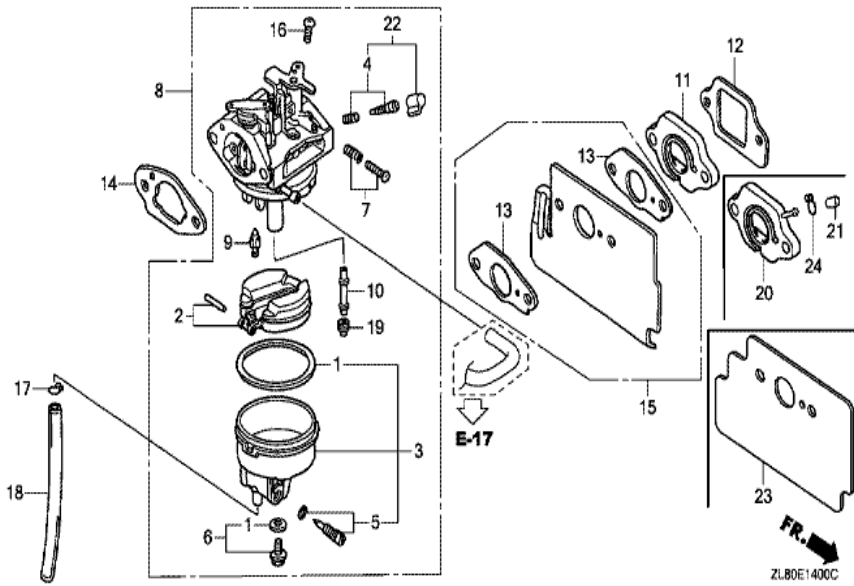

GC135(SHJ4)	E-14 CARBURETOR

<u>Ref</u>	<u>Partnumber</u>	<u>Description</u>	<u>GC135</u>	<u>Serial Numbers</u>
001	16010-883-015	PACKING SET	1	
002	16013-ZL1-003	FLOAT SET	1	
003	16015-ZL8-003	CHAMBER SET, FLOAT	1	
005	16024-124-760	SCREW SET, DRAIN	1	
006	16028-ZE0-005	SCREW SET	1	
007	16029-ZG0-901	SCREW SET (THROTTLE STOP)	1	
008	16100-ZL9-802	CARBURETOR ASSY. (BB63B B)	1	1122154
008	16100-ZL9-802	CARBURETOR ASSY. (BB63B B)	1	
008	16100-ZL9-802	CARBURETOR ASSY. (BB63B B)	1	
009	16155-ZL8-003	VALVE COMP., FLOAT	1	
010	16166-ZL9-003	NOZZLE, MAIN	1	
010	16166-ZL9-003	NOZZLE, MAIN	1	
010	16166-ZL9-003	NOZZLE, MAIN	1	
<u>Ref</u>	<u>Partnumber</u>	<u>Description</u>	<u>GC135</u>	<u>Serial Numbers</u>
011	16211-ZL8-000	INSULATOR, CARBURETOR	1	
011	16211-ZL8-000	INSULATOR, CARBURETOR	1	
012	16212-ZL8-000	PACKING, INSULATOR	1	
013	16221-883-800	PACKING, CARBURETOR	2	
014	16228-ZL8-000	PACKING, CARBURETOR	1	
015	19650-ZL9-000	GUIDE COMP., AIR	1	1203565
015	19650-ZL9-000	GUIDE COMP., AIR	1	
016	93500-050061H	SCREW, PAN, 5X6	1	
017	95002-02650	CLIP, TUBE (B6.5)	1	
018	95003-0701531	TUBE, VINYL, 4X7X150 (95003-07001-60M)	1	
019	99101-1240550	JET, MAIN, #55	(1)	
019	99101-1240580	JET, MAIN, #58	(1)	
019	99101-1240580	JET, MAIN, #58	(1)	
019	99101-1240600	JET, MAIN, #60	(1)	
019	99101-1240600	JET, MAIN, #60	1	
022	16016-ZG0-W00	SCREW SET	1