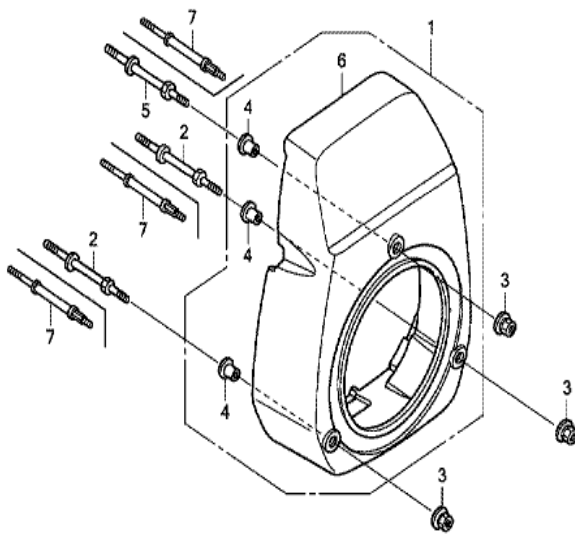

GC135(SHJ4)

E-11 RECOIL STARTER

ZL80 - E1100

Ref	Partnumber	Description	GC135	Serial Numbers
001	28400-ZL8-013ZA	STARTER ASSY., RECOIL *NH1 *	1	1210408
001	28400-ZL8-013ZA	STARTER ASSY., RECOIL *NH1 *	1	
001	28400-ZL8-013ZA	STARTER ASSY., RECOIL *NH1 *	1	
002	28461-ZL8-003	GRIP, STARTER	1	
003	28462-ZL8-003	ROPE, RECOIL STARTER	1	

GC135(SHJ4)

E-12 FAN COVER

ZL80E1200D

Ref	Partnumber	Description	GC135	Serial Numbers
001	19611-ZL9-000ZA	COVER, FAN *NH1 *	1	
001	19611-ZL9-000ZA	COVER, FAN *NH1 *	1	
002	90041-ZL9-000	BOLT, STUD (H=35.5MM)	2	
002	90041-ZL9-000	BOLT, STUD (H=35.5MM)	2	
003	90201-ZM0-000	NUT, FLANGE, 6MM	3	
003	90201-ZM0-000	NUT, FLANGE, 6MM	3	
004	19619-ZL8-300	COLLAR, FAN COVER	3	
005	90041-ZL9-000	BOLT, STUD (H=35.5MM)	1	