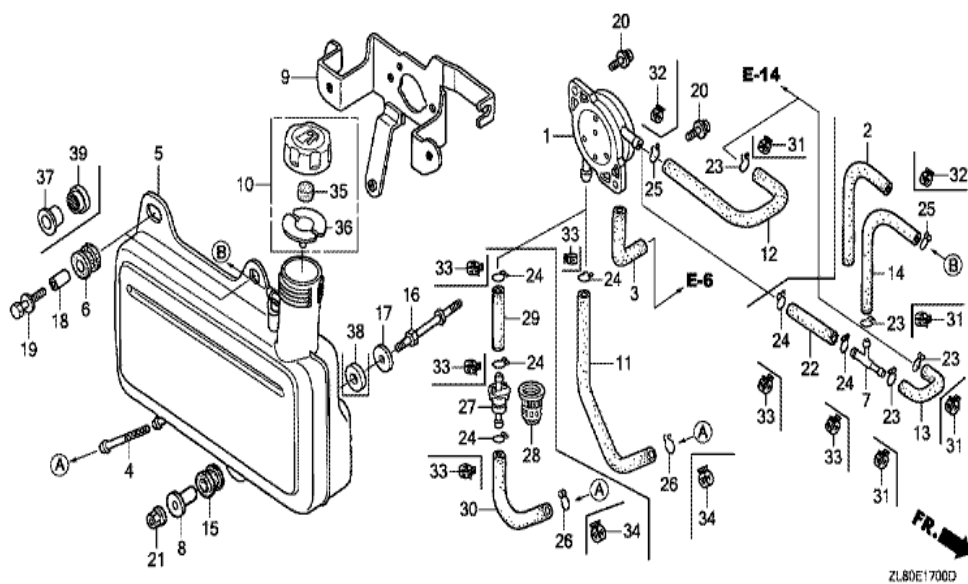

GC135(SHJ4)

E-17 FUEL TANK/FUEL PUMP

Ref	Partnumber	Description	GC135	Serial Numbers
001	16700-ZL8-003	PUMP ASSY., FUEL	1	1825178
001	16700-ZL8-003	PUMP ASSY., FUEL	1	1257082
001	16700-ZL8-013	PUMP ASSY., FUEL	1	1174757
001	16700-ZL8-013	PUMP ASSY., FUEL	1	1257083
003	16882-ZL9-000	TUBE, DIAPHRAGM	1	
003	16882-ZL9-000	TUBE, DIAPHRAGM	1	
004	16952-ZA8-800	STRAINER, FUEL	1	
004	16952-ZA8-800	STRAINER, FUEL	1	
005	17511-ZL9-000	TANK, FUEL	1	
005	17511-ZL9-000	TANK, FUEL	1	
005	17511-ZL9-000	TANK, FUEL	1	
006	17516-ZV0-000	RUBBER B, TANK MOUNTING	2	
008	17535-166-000	COLLAR, FR. COVER SETTING	1	

GC135(SHJ4)

E-22-4 CONTROL (5)

Ref	Partnumber	Description	GC135	Serial Numbers
001	16500-ZL8-810	CONTROL ASSY.	1	
002	16551-ZL9-000	ARM, GOVERNOR	1	
002	16551-ZL9-000	ARM, GOVERNOR	1	
003	16555-ZL8-000	ROD, GOVERNOR	1	
004	16561-ZL8-000	SPRING, GOVERNOR	1	
004	16561-ZL8-000	SPRING, GOVERNOR	1	
005	16562-ZL8-800	SPRING, THROTTLE RETURN	1	1077281
005	16562-ZL8-800	SPRING, THROTTLE RETURN	1	
006	16571-ZL8-800	LEVER, CONTROL	1	
007	16575-ZL8-800	WASHER, CONTROL LEVER (###)	1	
008	16576-891-000	HOLDER, CABLE	1	
009	16578-ZL8-800	SPACER, CONTROL LEVER (###)	1	
010	16580-ZL8-000	BASE COMP., CONTROL (###)	1	
Ref	Partnumber	Description	GC135	Serial Numbers
011	16593-ZL8-800	SPRING, CONTROL LEVER RETURN	1	
012	16611-ZL8-000	ROD, CHOKE CONTROL	1	
013	16613-893-000	GROMMET, CHOKE ROD	1	
014	16617-ZE3-H00	HOLDER, WIRE	1	
015	19612-ZL8-000	PLATE, SIDE	1	
015	19612-ZL8-000	PLATE, SIDE	1	
016	35120-ZL8-003	SWITCH ASSY., ENGINE STOP (N.O)	1	
017	90013-883-000	BOLT, FLANGE, 6X12 (CT200)	1	
018	90014-952-000	BOLT, FLANGE, 6X14 (CT200)	2	
019	90015-ZE5-010	BOLT, GOVERNOR ARM	1	
020	90114-SA0-000	NUT, SELF-LOCK, 6MM	1	
021	90452-KG8-000	WASHER, 12.5MM	2	
022	90605-230-000	CIRCLIP, 5MM	1	
023	93500-040060H	SCREW, PAN, 4X6	1	
024	93500-050160A	SCREW, PAN, 5X16	1	
025	93892-0401200	SCREW-WASHER, 4X12	1	
026	94050-06000	NUT, FLANGE, 6MM	1	
027	94103-04000	WASHER, PLAIN, 4MM	1	