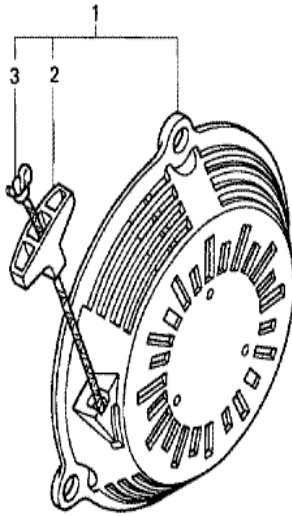

GC135(SHJ4)

E-11 RECOIL STARTER

ZL80 - E1100

Ref	Partnumber	Description	GC135	Serial Numbers
001	28400-ZL8-013ZA	STARTER ASSY., RECOIL *NH1 *	1	1210408
001	28400-ZL8-013ZA	STARTER ASSY., RECOIL *NH1 *	1	
001	28400-ZL8-013ZA	STARTER ASSY., RECOIL *NH1 *	1	
002	28461-ZL8-003	GRIP, STARTER	1	
003	28462-ZL8-003	ROPE, RECOIL STARTER	1	

GC135(SHJ4)

E-22-4 CONTROL (5)

Ref	Partnumber	Description	GC135	Serial Numbers
001	16500-ZL8-810	CONTROL ASSY.	1	
002	16551-ZL9-000	ARM, GOVERNOR	1	
002	16551-ZL9-000	ARM, GOVERNOR	1	
003	16555-ZL8-000	ROD, GOVERNOR	1	
004	16561-ZL8-000	SPRING, GOVERNOR	1	
004	16561-ZL8-000	SPRING, GOVERNOR	1	
005	16562-ZL8-800	SPRING, THROTTLE RETURN	1	1077281
005	16562-ZL8-800	SPRING, THROTTLE RETURN	1	
006	16571-ZL8-800	LEVER, CONTROL	1	
007	16575-ZL8-800	WASHER, CONTROL LEVER (###)	1	
008	16576-891-000	HOLDER, CABLE	1	
009	16578-ZL8-800	SPACER, CONTROL LEVER (###)	1	
010	16580-ZL8-000	BASE COMP., CONTROL (###)	1	
Ref	Partnumber	Description	GC135	Serial Numbers
011	16593-ZL8-800	SPRING, CONTROL LEVER RETURN	1	
012	16611-ZL8-000	ROD, CHOKE CONTROL	1	
013	16613-893-000	GROMMET, CHOKE ROD	1	
014	16617-ZE3-H00	HOLDER, WIRE	1	
015	19612-ZL8-000	PLATE, SIDE	1	
015	19612-ZL8-000	PLATE, SIDE	1	
016	35120-ZL8-003	SWITCH ASSY., ENGINE STOP (N.O)	1	
017	90013-883-000	BOLT, FLANGE, 6X12 (CT200)	1	
018	90014-952-000	BOLT, FLANGE, 6X14 (CT200)	2	
019	90015-ZE5-010	BOLT, GOVERNOR ARM	1	
020	90114-SA0-000	NUT, SELF-LOCK, 6MM	1	
021	90452-KG8-000	WASHER, 12.5MM	2	
022	90605-230-000	CIRCLIP, 5MM	1	
023	93500-040060H	SCREW, PAN, 4X6	1	
024	93500-050160A	SCREW, PAN, 5X16	1	
025	93892-0401200	SCREW-WASHER, 4X12	1	
026	94050-06000	NUT, FLANGE, 6MM	1	
027	94103-04000	WASHER, PLAIN, 4MM	1	