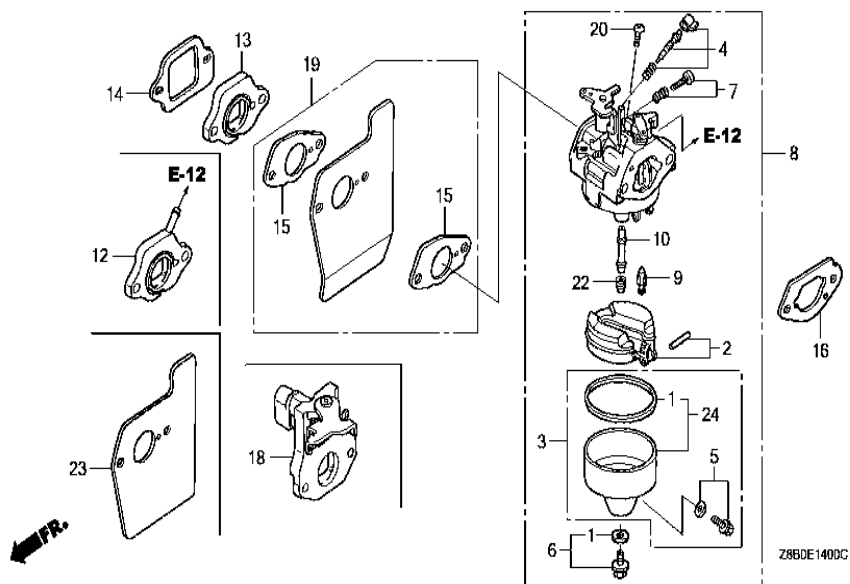

GCV160LA(N5AF)	E-14 CARBURETOR

<u>Ref</u>	<u>Partnumber</u>	<u>Description</u>	<u>GCV160LA</u>	<u>Serial Numbers</u>
001	16010-883-015	PACKING SET	1	
002	16013-ZL1-003	FLOAT SET	1	
003	16015-887-782	CHAMBER SET, FLOAT	1	BB65E A
005	16024-ZE1-811	SCREW SET, DRAIN	1	BB65A A
006	16028-ZE0-005	SCREW SET	1	
008	16100-ZOL-861	CARBURETOR ASSY. (BB65A A)	1	7065311
008	16100-ZOL-862	CARBURETOR ASSY. (BB65A B)	1	7065312
009	16155-ZM0-013	VALVE, FLOAT	1	
010	16166-ZM0-003	NOZZLE, MAIN	1	
013	16211-ZL8-000	INSULATOR, CARBURETOR	1	
014	16212-ZL8-000	PACKING, INSULATOR	1	
015	16221-883-800	PACKING, CARBURETOR	2	6349022
016	16228-ZL8-000	PACKING, CARBURETOR	1	
<u>Ref</u>	<u>Partnumber</u>	<u>Description</u>	<u>GCV160LA</u>	<u>Serial Numbers</u>
019	19650-ZM0-000	GUIDE COMP., AIR	1	6349022
020	93500-050061H	SCREW, PAN, 5X6	1	
022	99101-1240600	JET, MAIN, #60	(1)	
022	99101-1240620	JET, MAIN, #62	(1)	
022	99101-1240650	JET, MAIN, #65	(1)	
023	19651-ZOL-000	GUIDE, AIR	1	6349023
024	16015-ZOL-881	CHAMBER SET, FLOAT	1	BB62W B