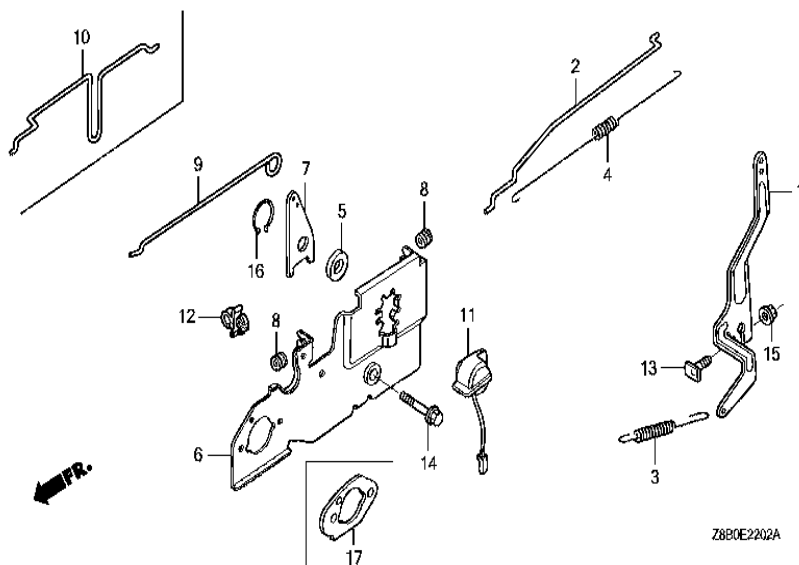

GCV160LA(N5AF)

E-19 FLYWHEEL (ALUMINUM) /IGNITION COIL

Ref	Partnumber	Description	GCV160LA	Serial Numbers
002	13331-357-000	KEY, SPECIAL WOODRUFF, 25X18	1	6702082
003	19612-Z0L-000	PLATE, SIDE	1	6702082
004	30500-Z0J-003	COIL ASSY., IGNITION (PHELON) (USE FOR F	1	6702082
007	31110-Z0J-013	FLYWHEEL COMP. (PHELON) (USE FOR IGN. CO	1	6702082
017	90013-883-000	BOLT, FLANGE, 6X12 (CT200)	2	6702082
019	90022-888-010	BOLT, FLANGE, 6X20 (CT200)	1	6702082
020	90201-878-003	NUT, SPECIAL, 14MM	1	6702082

GCV160LA(N5AF)

E-19-1 FLYWHEEL (CAST IRON) /IGNITION COIL

Ref	Partnumber	Description	GCV160LA	Serial Numbers
001	13331-357-000	KEY, SPECIAL WOODRUFF, 25X18	1	6702083
002	19511-Z0J-900	FAN, COOLING	1	6702083
003	19612-Z0L-000	PLATE, SIDE	1	6702083
004	28451-Z0J-900	PULLEY, STARTER	1	6702083
005	28452-Z0J-900	GRID, SCREEN	1	6702083
006	30500-Z0J-004	COIL ASSY., IGNITION (TOYO)	1	6702083
007	31110-Z0J-004	FLYWHEEL COMP.	1	6702083
010	90013-883-000	BOLT, FLANGE, 6X12 (CT200)	2	6702083
011	90018-ZE1-000	BOLT, FLANGE, 6X23 (CT200)	1	6702083
012	90201-Z0T-800	NUT, SPECIAL, 14MM	1	6702083

GCV160LA(N5AF)

E-22-2 CONTROL (3)

Z880E2202A

Ref	Partnumber	Description	GCV160LA	Serial Numbers
001	16551-ZM0-010	ARM, GOVERNOR	1	
002	16555-Z0L-800	ROD, GOVERNOR	1	6349022
002	16555-Z0L-801	ROD, GOVERNOR	1	6349023
003	16561-ZM0-V30	SPRING, GOVERNOR	1	
004	16562-ZM0-000	SPRING, THROTTLE RETURN	1	
006	16580-Z0L-800	BASE COMP., CONTROL	1	
008	16613-893-000	GROMMET, CHOKE ROD	1	
009	16674-Z0L-800	ROD, CHOKE	1	
011	35120-Z0L-801	SWITCH ASSY., ENGINE STOP	1	6702082
011	35120-Z0L-901	SWITCH ASSY., ENGINE STOP	1	6702083
012	51125-Z0L-003	HOLDER, WIRE (FASTEX)	1	
012	90681-959-003	CLIP A, CABLE (NIFCO) (3.8MM BLACK)	1	
013	90015-ZE5-010	BOLT, GOVERNOR ARM	1	
Ref	Partnumber	Description	GCV160LA	Serial Numbers
014	90016-ZE8-000	BOLT, FLANGE, 6X45 (CT200)	1	6901760
015	94050-06000	NUT, FLANGE, 6MM	1	