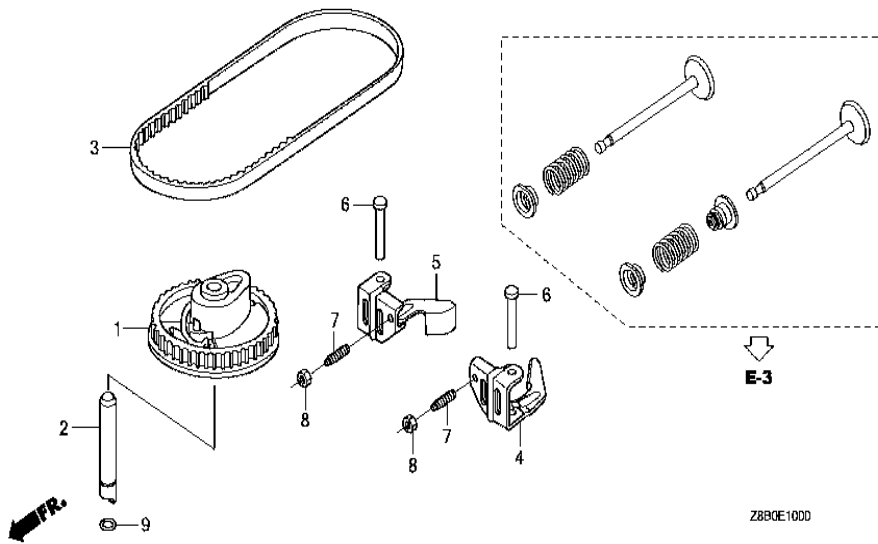

GCV160LA(N5AF)	E-10 CAMSHAFT PULLEY
----------------	----------------------

Ref	Partnumber	Description	GCV160LA	Serial Numbers
001	14320-ZL8-010	PULLEY COMP., CAMSHAFT	1	
002	14324-ZL8-000	SHAFT, CAM PULLEY	1	
003	14400-ZOJ-014	BELT, TIMING (84HU7 G-200)	1	
004	14431-ZOJ-000	ARM, IN. VALVE ROCKER	1	
005	14441-ZOJ-000	ARM, EX. VALVE ROCKER	1	
006	14461-ZL8-000	SHAFT, ROCKER ARM	2	
007	90012-333-000	SCREW, TAPPET ADJUSTING	2	
008	90206-001-000	NUT, TAPPET ADJUSTING	2	
009	91301-ZM0-V31	O-RING, 6.8X1.9 (ARAI)	1	

GCV160LA(N5AF)	E-11 RECOIL STARTER
----------------	---------------------

Z8B0E1100

Ref	Partnumber	Description	GCV160LA	Serial Numbers
001	28400-ZL8-023ZA	STARTER ASSY., RECOIL *NH1 *	1	
003	28461-ZL8-003	GRIP, STARTER	1	
004	28462-ZL8-003	ROPE, RECOIL STARTER	1	
005	90201-ZM0-000	NUT, FLANGE, 6MM	3	

GCV160LA(N5AF)	E-6 OIL PAN
----------------	-------------

Ref	Partnumber	Description	GCV160LA	Serial Numbers
001	11300-Z0L-405	PAN ASSY., OIL	1	
003	15625-Z2L-801	PACKING, OIL FILLER CAP	1	
007	15650-Z0L-000	GAUGE ASSY., OIL LEVEL	1	
008	16508-ZM0-010	SHAFT COMP., GOVERNOR HOLDER	1	
009	16510-ZM0-010	GOVERNOR ASSY.	1	
010	16511-ZL8-000	WEIGHT, GOVERNOR	2	
011	16512-ZM0-000	HOLDER, GOVERNOR WEIGHT	1	
012	16513-ZE1-000	PIN, GOVERNOR WEIGHT	2	
013	16531-ZE1-000	SLIDER, GOVERNOR	1	
014	16541-ZM0-000	SHAFT, GOVERNOR ARM	1	
015	90014-952-000	BOLT, FLANGE, 6X14 (CT200)	1	
016	90121-952-000	BOLT, FLANGE, 6X25 (CT200)	8	
017	90131-883-000	BOLT, DRAIN PLUG, 12X15	1	
Ref	Partnumber	Description	GCV160LA	Serial Numbers
018	90451-ZE1-000	WASHER, THRUST, 6MM	1	
019	90602-ZE1-000	CLIP, GOVERNOR HOLDER	1	
020	91202-ZM0-V31	OIL SEAL, 28X41.25X6 (NOK)	1	
023	94101-06800	WASHER, PLAIN, 6MM	1	
024	94109-12000	WASHER, DRAIN PLUG, 12MM	1	
025	94251-08000	PIN, LOCK, 8MM	1	
026	94301-08200	DOWEL PIN, 8X20	2	