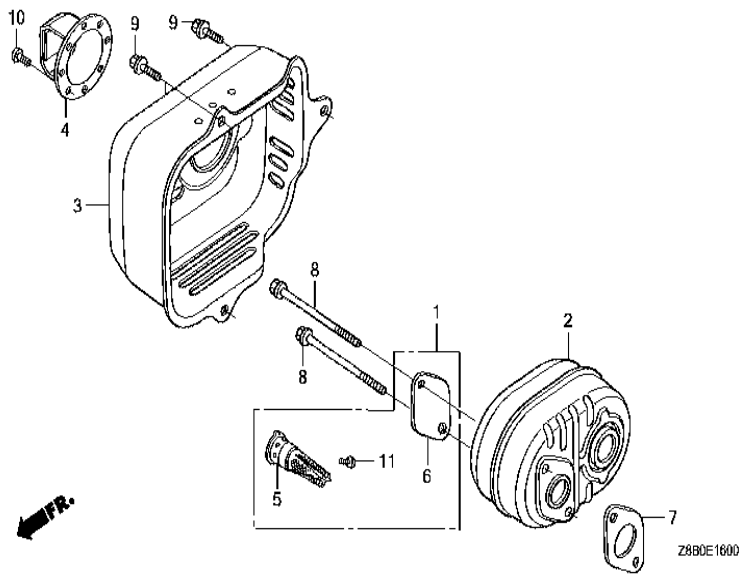

GCV160LA(N5AF)	E-16 MUFFLER

Ref	Partnumber	Description	GCV160LA	Serial Numbers
001	06180-Z0J-000	ARRESTER KIT, SPARK	(1)	
002	18310-ZM0-000	MUFFLER COMP.	1	
003	18321-Z0L-000	PROTECTOR, MUFFLER	1	
005	18350-ZL8-000	ARRESTER COMP., SPARK	(1)	
006	18356-ZL8-000	PLATE, ARRESTER NUMBER	(1)	
007	18381-ZL8-305	GASKET, MUFFLER	(1)	
008	90004-ZL8-000	BOLT, FLANGE, 6X79 (CT200)	2	
009	90013-883-000	BOLT, FLANGE, 6X12 (CT200)	3	
011	90055-ZE1-000	SCREW, TAPPING, 4X6	(1)