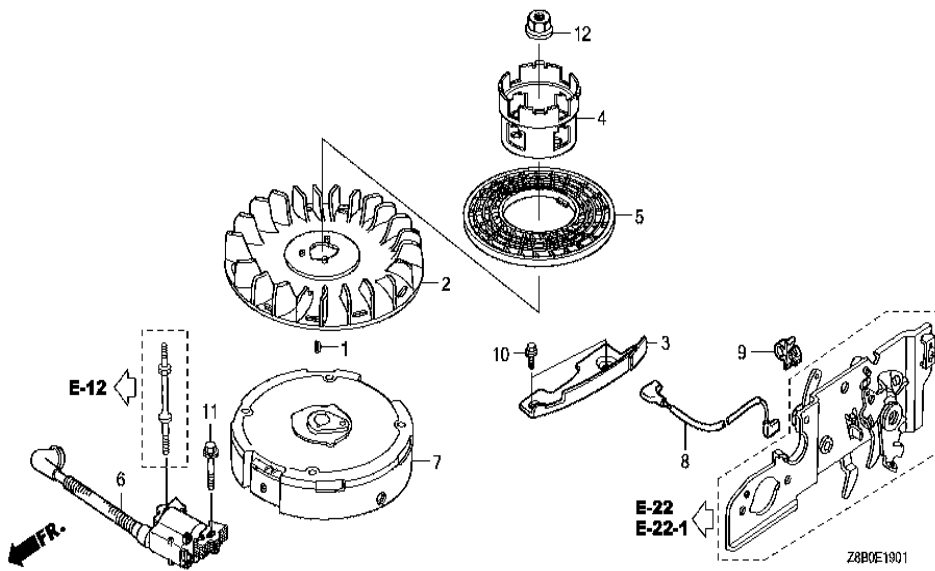

GCV160LA(N5AF)

E-19-1 FLYWHEEL (CAST IRON) /IGNITION COIL

Ref	Partnumber	Description	GCV160LA	Serial Numbers
001	13331-357-000	KEY, SPECIAL WOODRUFF, 25X18	1	6702083
002	19511-Z0J-900	FAN, COOLING	1	6702083
003	19612-Z0L-000	PLATE, SIDE	1	6702083
004	28451-Z0J-900	PULLEY, STARTER	1	6702083
005	28452-Z0J-900	GRID, SCREEN	1	6702083
006	30500-Z0J-004	COIL ASSY., IGNITION (TOYO)	1	6702083
007	31110-Z0J-004	FLYWHEEL COMP.	1	6702083
010	90013-883-000	BOLT, FLANGE, 6X12 (CT200)	2	6702083
011	90018-ZE1-000	BOLT, FLANGE, 6X23 (CT200)	1	6702083
012	90201-Z0T-800	NUT, SPECIAL, 14MM	1	6702083