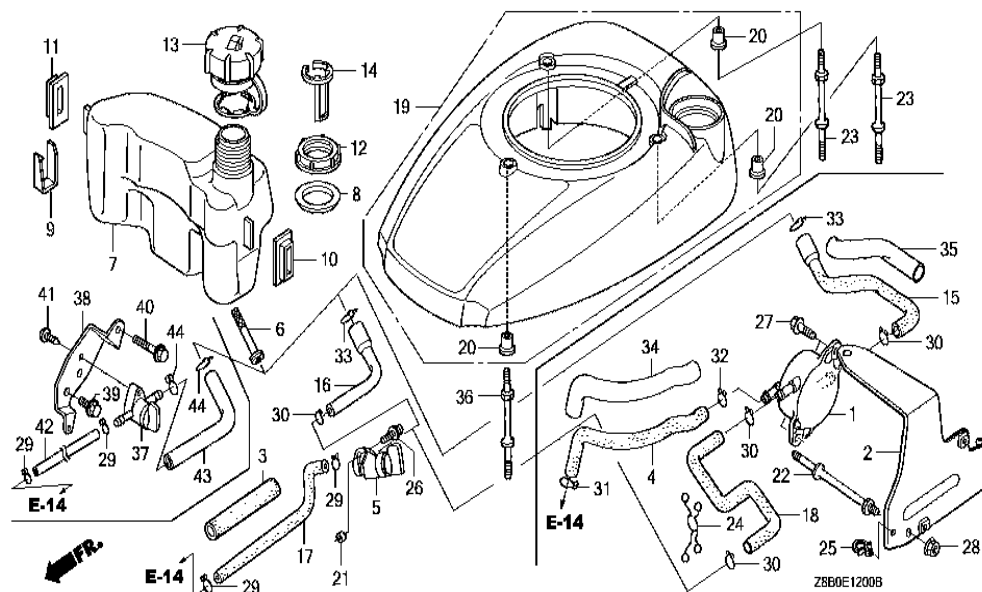

GCV160LA(N5AF)

E-12 FAN COVER

Ref	Partnumber	Description	GCV160LA	Serial Numbers
003	16854-ZH8-000	RUBBER, SUPPORTER (107MM)	1	6901760
005	16950-ZM0-003	COCK ASSY., FUEL	1	6901760
006	16952-ZA8-800	STRAINER, FUEL	1	
007	17511-ZOL-000	TANK, FUEL	1	6183839
007	17511-ZOL-010	TANK, FUEL	1	
008	17514-ZOL-000	SEAL, FUEL FILLER NECK	1	
009	17516-ZOL-000	CLIP, TANK MOUNTING	1	
010	17532-ZOL-000	RUBBER A, TANK MOUNTING	1	
011	17533-ZOL-000	RUBBER B, TANK MOUNTING	1	
012	17534-ZOL-000	NUT, TANK MOUNTING	1	
013	17620-ZOJ-800	CAP ASSY., FUEL TANK	1	
014	17636-ZOL-000	GAUGE, FUEL LEVEL	1	
016	17701-ZOL-810	TUBE, FUEL TANK	1	6901760
Ref	Partnumber	Description	GCV160LA	Serial Numbers
017	17702-ZM0-800	TUBE, FUEL	1	6901760
019	19610-ZOL-850ZA	COVER COMP., FAN *NH1 *	1	6702082
019	19610-ZOL-851ZA	COVER COMP., FAN *NH1*	1	
020	19619-ZL8-300	COLLAR, FAN COVER	3	
021	91501-ZOL-800	COLLAR, FUEL COCK	1	6901760
023	90043-ZL8-000	BOLT, STUD (H=42.5MM)	2	
026	93891-0501008	SCREW-WASHER, 5X10	1	6901760
029	95002-02080	CLIP, TUBE (B8)	2	
030	95002-02100	CLIP, TUBE (B10)	1	6901760
033	95002-70000	CLIP, TUBE (C11)	1	6901760
036	90043-ZOJ-900	BOLT, STUD (H=39.5MM)	1	6702083
036	90043-ZL8-000	BOLT, STUD (H=42.5MM)	1	6702082