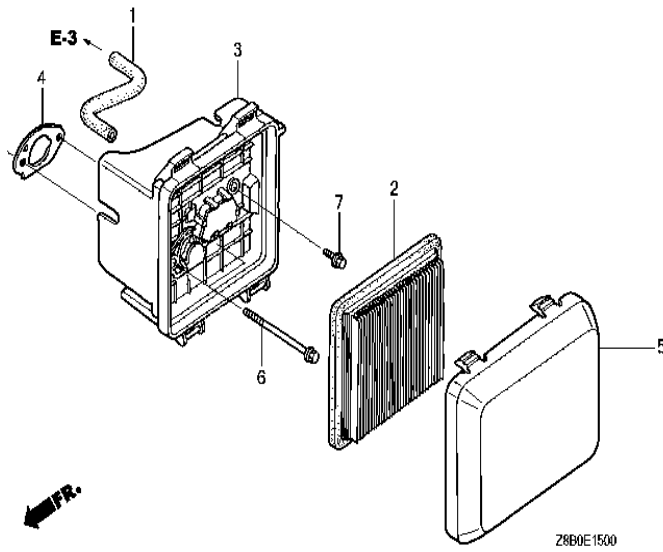

GCV160LA(N5AF)

E-15 AIR CLEANER

Z860E1500

Ref	Partnumber	Description	GCV160LA	Serial Numbers
001	15721-ZM0-000	TUBE, BREATHER	1	
002	17211-ZL8-023	ELEMENT, AIR CLEANER (TOYO ROKI)	1	
003	17220-ZM0-000	CASE ASSY., AIR CLEANER	1	6624355
003	17220-ZM0-010	CASE ASSY., AIR CLEANER	1	6624356
004	17228-ZM0-000	PACKING, AIR CLEANER	1	
005	17231-ZOL-030	COVER, AIR CLEANER	1	
006	90003-ZM0-000	BOLT, FLANGE, 6X86 (CT200)	2	6349022
006	90003-ZM0-010	BOLT, FLANGE, 6X85 (CT200)	2	6349023
007	95701-0601408	BOLT, FLANGE, 6X14	1	6624355