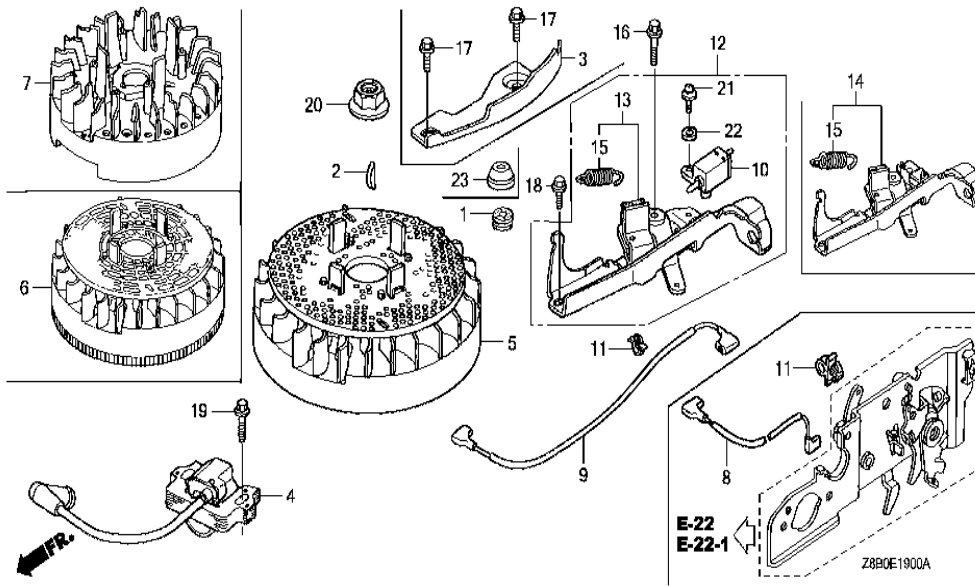

GCV160LA(N5AF)

E-19 FLYWHEEL (ALUMINUM) /IGNITION COIL

Ref	Partnumber	Description	GCV160LA	Serial Numbers
002	13331-357-000	KEY, SPECIAL WOODRUFF, 25X18	1	6702082
003	19612-Z0L-000	PLATE, SIDE	1	6702082
004	30500-Z0J-003	COIL ASSY., IGNITION (PHELON) (USE FOR F	1	6702082
007	31110-Z0J-013	FLYWHEEL COMP. (PHELON) (USE FOR IGN. CO	1	6702082
017	90013-883-000	BOLT, FLANGE, 6X12 (CT200)	2	6702082
019	90022-888-010	BOLT, FLANGE, 6X20 (CT200)	1	6702082
020	90201-878-003	NUT, SPECIAL, 14MM	1	6702082