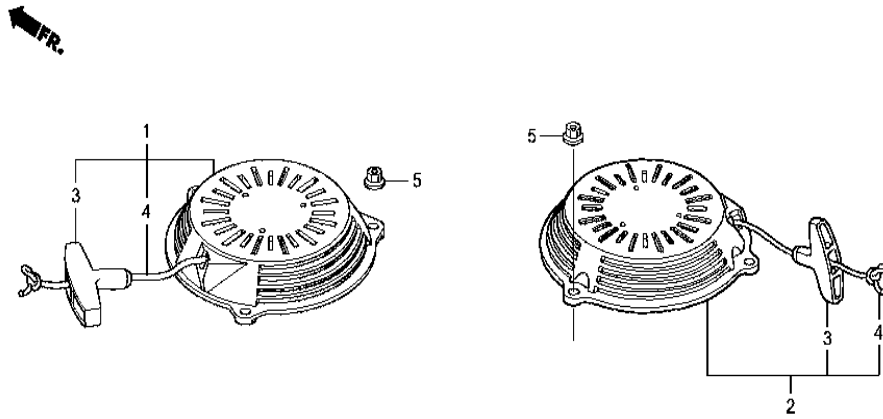

GCV160LA(N5AF)	E-10 CAMSHAFT PULLEY
----------------	----------------------

Ref	Partnumber	Description	GCV160LA	Serial Numbers
001	14320-ZL8-010	PULLEY COMP., CAMSHAFT	1	
002	14324-ZL8-000	SHAFT, CAM PULLEY	1	
003	14400-ZOJ-014	BELT, TIMING (84HU7 G-200)	1	
004	14431-ZOJ-000	ARM, IN. VALVE ROCKER	1	
005	14441-ZOJ-000	ARM, EX. VALVE ROCKER	1	
006	14461-ZL8-000	SHAFT, ROCKER ARM	2	
007	90012-333-000	SCREW, TAPPET ADJUSTING	2	
008	90206-001-000	NUT, TAPPET ADJUSTING	2	
009	91301-ZM0-V31	O-RING, 6.8X1.9 (ARAI)	1	

GCV160LA(N5AF)	E-11 RECOIL STARTER
----------------	---------------------

Z8B0E1100

Ref	Partnumber	Description	GCV160LA	Serial Numbers
001	28400-ZL8-023ZA	STARTER ASSY., RECOIL *NH1 *	1	
003	28461-ZL8-003	GRIP, STARTER	1	
004	28462-ZL8-003	ROPE, RECOIL STARTER	1	
005	90201-ZM0-000	NUT, FLANGE, 6MM	3	

GCV160LA(N5AF)	E-6 OIL PAN
----------------	-------------

Ref	Partnumber	Description	GCV160LA	Serial Numbers
001	11300-Z0L-405	PAN ASSY., OIL	1	
003	15625-Z2L-801	PACKING, OIL FILLER CAP	1	
007	15650-Z0L-000	GAUGE ASSY., OIL LEVEL	1	
008	16508-ZM0-010	SHAFT COMP., GOVERNOR HOLDER	1	
009	16510-ZM0-010	GOVERNOR ASSY.	1	
010	16511-ZL8-000	WEIGHT, GOVERNOR	2	
011	16512-ZM0-000	HOLDER, GOVERNOR WEIGHT	1	
012	16513-ZE1-000	PIN, GOVERNOR WEIGHT	2	
013	16531-ZE1-000	SLIDER, GOVERNOR	1	
014	16541-ZM0-000	SHAFT, GOVERNOR ARM	1	
015	90014-952-000	BOLT, FLANGE, 6X14 (CT200)	1	
016	90121-952-000	BOLT, FLANGE, 6X25 (CT200)	8	
017	90131-883-000	BOLT, DRAIN PLUG, 12X15	1	
Ref	Partnumber	Description	GCV160LA	Serial Numbers
018	90451-ZE1-000	WASHER, THRUST, 6MM	1	
019	90602-ZE1-000	CLIP, GOVERNOR HOLDER	1	
020	91202-ZM0-V31	OIL SEAL, 28X41.25X6 (NOK)	1	
023	94101-06800	WASHER, PLAIN, 6MM	1	
024	94109-12000	WASHER, DRAIN PLUG, 12MM	1	
025	94251-08000	PIN, LOCK, 8MM	1	
026	94301-08200	DOWEL PIN, 8X20	2	