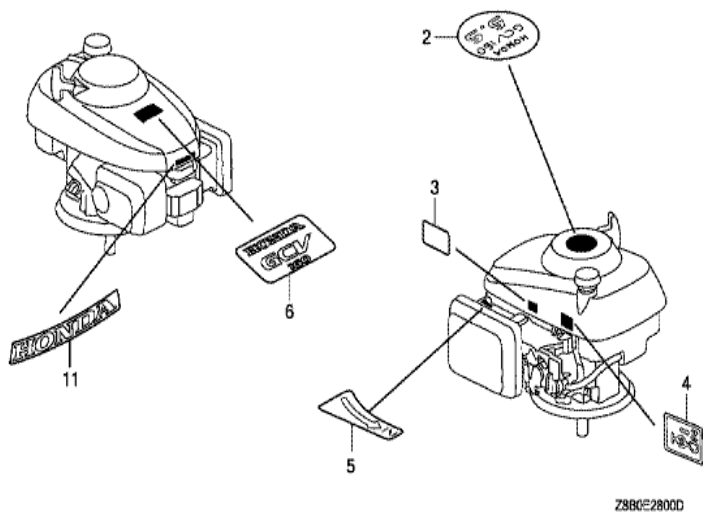

GCV160LA(N5AF)

E-19-1 FLYWHEEL (CAST IRON) /IGNITION COIL

Ref	Partnumber	Description	GCV160LA	Serial Numbers
001	13331-357-000	KEY, SPECIAL WOODRUFF, 25X18	1	6702083
002	19511-Z0J-900	FAN, COOLING	1	6702083
003	19612-Z0L-000	PLATE, SIDE	1	6702083
004	28451-Z0J-900	PULLEY, STARTER	1	6702083
005	28452-Z0J-900	GRID, SCREEN	1	6702083
006	30500-Z0J-004	COIL ASSY., IGNITION (TOYO)	1	6702083
007	31110-Z0J-004	FLYWHEEL COMP.	1	6702083
010	90013-883-000	BOLT, FLANGE, 6X12 (CT200)	2	6702083
011	90018-ZE1-000	BOLT, FLANGE, 6X23 (CT200)	1	6702083
012	90201-Z0T-800	NUT, SPECIAL, 14MM	1	6702083

GCV160LA(N5AF)

E-22-2 CONTROL (3)

Z880E2202A

Ref	Partnumber	Description	GCV160LA	Serial Numbers
001	16551-ZM0-010	ARM, GOVERNOR	1	
002	16555-Z0L-800	ROD, GOVERNOR	1	6349022
002	16555-Z0L-801	ROD, GOVERNOR	1	6349023
003	16561-ZM0-V30	SPRING, GOVERNOR	1	
004	16562-ZM0-000	SPRING, THROTTLE RETURN	1	
006	16580-Z0L-800	BASE COMP., CONTROL	1	
008	16613-893-000	GROMMET, CHOKE ROD	1	
009	16674-Z0L-800	ROD, CHOKE	1	
011	35120-Z0L-801	SWITCH ASSY., ENGINE STOP	1	6702082
011	35120-Z0L-901	SWITCH ASSY., ENGINE STOP	1	6702083
012	51125-Z0L-003	HOLDER, WIRE (FASTEX)	1	
012	90681-959-003	CLIP A, CABLE (NIFCO) (3.8MM BLACK)	1	
013	90015-ZE5-010	BOLT, GOVERNOR ARM	1	
Ref	Partnumber	Description	GCV160LA	Serial Numbers
014	90016-ZE8-000	BOLT, FLANGE, 6X45 (CT200)	1	6901760
015	94050-06000	NUT, FLANGE, 6MM	1	

GCV160LA(N5AF)	E-28 LABEL
----------------	------------

Ref	Partnumber	Description	GCV160LA	Serial Numbers
003	87114-ZH7-821	LABEL, WARNING (NOT CERTIFIED FOR SALE)	1	
004	87528-ZL8-000	MARK, CHOKE	1	
006	87101-ZM0-020	MARK, EMBLEM (GCV160)	1	