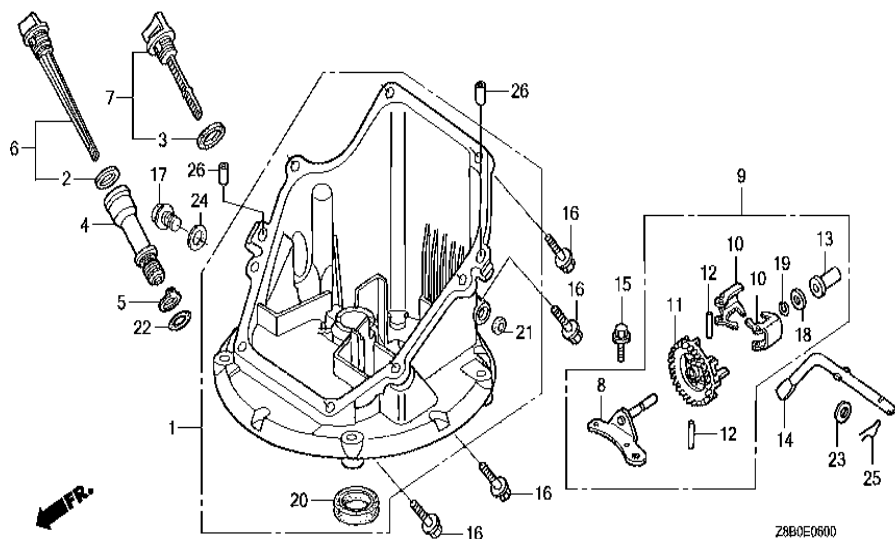

GCV160LA(N5AF)

E-22-2 CONTROL (3)

Z880E2202A

Ref	Partnumber	Description	GCV160LA	Serial Numbers
001	16551-ZM0-010	ARM, GOVERNOR	1	
002	16555-Z0L-800	ROD, GOVERNOR	1	6349022
002	16555-Z0L-801	ROD, GOVERNOR	1	6349023
003	16561-ZM0-V30	SPRING, GOVERNOR	1	
004	16562-ZM0-000	SPRING, THROTTLE RETURN	1	
006	16580-Z0L-800	BASE COMP., CONTROL	1	
008	16613-893-000	GROMMET, CHOKE ROD	1	
009	16674-Z0L-800	ROD, CHOKE	1	
011	35120-Z0L-801	SWITCH ASSY., ENGINE STOP	1	6702082
011	35120-Z0L-901	SWITCH ASSY., ENGINE STOP	1	6702083
012	51125-Z0L-003	HOLDER, WIRE (FASTEX)	1	
012	90681-959-003	CLIP A, CABLE (NIFCO) (3.8MM BLACK)	1	
013	90015-ZE5-010	BOLT, GOVERNOR ARM	1	
Ref	Partnumber	Description	GCV160LA	Serial Numbers
014	90016-ZE8-000	BOLT, FLANGE, 6X45 (CT200)	1	6901760
015	94050-06000	NUT, FLANGE, 6MM	1	

GCV160LA(N5AF)	E-6 OIL PAN
----------------	-------------

Ref	Partnumber	Description	GCV160LA	Serial Numbers
001	11300-Z0L-405	PAN ASSY., OIL	1	
003	15625-Z2L-801	PACKING, OIL FILLER CAP	1	
007	15650-Z0L-000	GAUGE ASSY., OIL LEVEL	1	
008	16508-ZM0-010	SHAFT COMP., GOVERNOR HOLDER	1	
009	16510-ZM0-010	GOVERNOR ASSY.	1	
010	16511-ZL8-000	WEIGHT, GOVERNOR	2	
011	16512-ZM0-000	HOLDER, GOVERNOR WEIGHT	1	
012	16513-ZE1-000	PIN, GOVERNOR WEIGHT	2	
013	16531-ZE1-000	SLIDER, GOVERNOR	1	
014	16541-ZM0-000	SHAFT, GOVERNOR ARM	1	
015	90014-952-000	BOLT, FLANGE, 6X14 (CT200)	1	
016	90121-952-000	BOLT, FLANGE, 6X25 (CT200)	8	
017	90131-883-000	BOLT, DRAIN PLUG, 12X15	1	
Ref	Partnumber	Description	GCV160LA	Serial Numbers
018	90451-ZE1-000	WASHER, THRUST, 6MM	1	
019	90602-ZE1-000	CLIP, GOVERNOR HOLDER	1	
020	91202-ZM0-V31	OIL SEAL, 28X41.25X6 (NOK)	1	
023	94101-06800	WASHER, PLAIN, 6MM	1	
024	94109-12000	WASHER, DRAIN PLUG, 12MM	1	
025	94251-08000	PIN, LOCK, 8MM	1	
026	94301-08200	DOWEL PIN, 8X20	2	