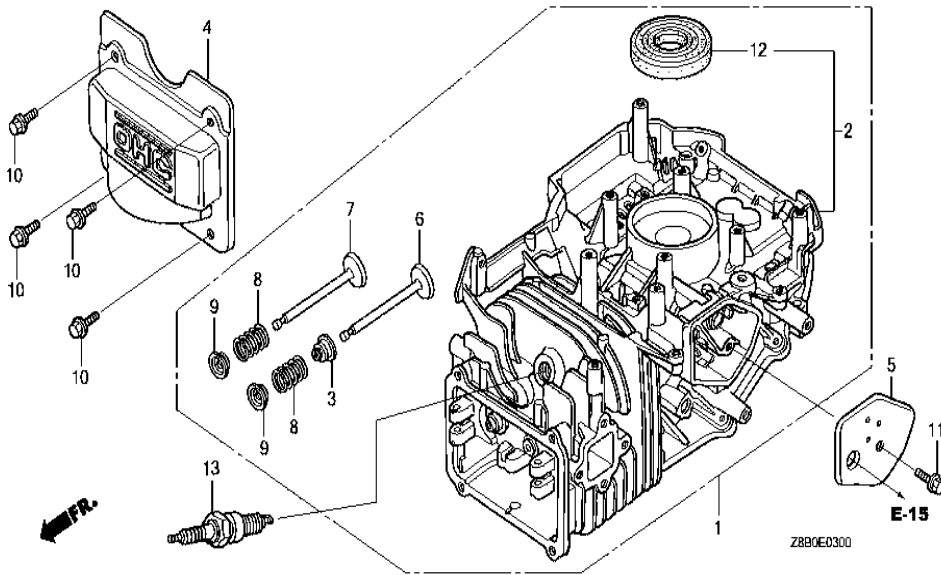

GCV160LA(N5AF)	E-3 CYLINDER BARREL

Ref	Partnumber	Description	GCV160LA	Serial Numbers
001	12000-ZL8-425	BARREL ASSY., CYLINDER	1	
003	12209-ZM0-003	SEAL, VALVE STEM	1	
004	12311-ZL8-000	COVER, HEAD	1	
005	12355-ZL8-000	COVER COMP., BREATHER	1	
006	14711-Z0J-000	VALVE, IN. (ROCKNEL)	1	6330748
006	14711-Z0J-800	VALVE, IN.	1	6330749
007	14721-ZL8-000	VALVE, EX. (L8E)	1	
008	14751-ZL8-000	SPRING, VALVE	2	
009	14771-Z0J-000	RETAINER, VALVE SPRING	2	
010	90013-883-000	BOLT, FLANGE, 6X12 (CT200)	4	
011	90014-952-000	BOLT, FLANGE, 6X14 (CT200)	1	
012	91201-ZL8-003	OIL SEAL, 25.4X62X6	1	
013	98079-56846	PLUG, SPARK (BPR6ES) (NGK)	1