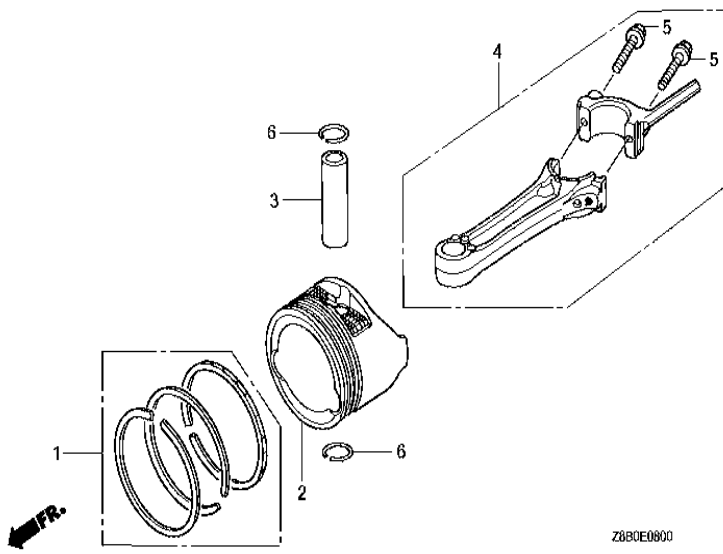

GCV160LA(N5AF)	E-3 CYLINDER BARREL
----------------	---------------------

Ref	Partnumber	Description	GCV160LA	Serial Numbers
001	12000-ZL8-425	BARREL ASSY., CYLINDER	1	
003	12209-ZM0-003	SEAL, VALVE STEM	1	
004	12311-ZL8-000	COVER, HEAD	1	
005	12355-ZL8-000	COVER COMP., BREATHER	1	
006	14711-Z0J-000	VALVE, IN. (ROCKNEL)	1	6330748
006	14711-Z0J-800	VALVE, IN.	1	6330749
007	14721-ZL8-000	VALVE, EX. (L8E)	1	
008	14751-ZL8-000	SPRING, VALVE	2	
009	14771-Z0J-000	RETAINER, VALVE SPRING	2	
010	90013-883-000	BOLT, FLANGE, 6X12 (CT200)	4	
011	90014-952-000	BOLT, FLANGE, 6X14 (CT200)	1	
012	91201-ZL8-003	OIL SEAL, 25.4X62X6	1	
013	98079-56846	PLUG, SPARK (BPR6ES) (NGK)	1	

GCV160LA(N5AF)	E-6 OIL PAN
----------------	-------------

Ref	Partnumber	Description	GCV160LA	Serial Numbers
001	11300-Z0L-405	PAN ASSY., OIL	1	
003	15625-Z2L-801	PACKING, OIL FILLER CAP	1	
007	15650-Z0L-000	GAUGE ASSY., OIL LEVEL	1	
008	16508-ZM0-010	SHAFT COMP., GOVERNOR HOLDER	1	
009	16510-ZM0-010	GOVERNOR ASSY.	1	
010	16511-ZL8-000	WEIGHT, GOVERNOR	2	
011	16512-ZM0-000	HOLDER, GOVERNOR WEIGHT	1	
012	16513-ZE1-000	PIN, GOVERNOR WEIGHT	2	
013	16531-ZE1-000	SLIDER, GOVERNOR	1	
014	16541-ZM0-000	SHAFT, GOVERNOR ARM	1	
015	90014-952-000	BOLT, FLANGE, 6X14 (CT200)	1	
016	90121-952-000	BOLT, FLANGE, 6X25 (CT200)	8	
017	90131-883-000	BOLT, DRAIN PLUG, 12X15	1	
Ref	Partnumber	Description	GCV160LA	Serial Numbers
018	90451-ZE1-000	WASHER, THRUST, 6MM	1	
019	90602-ZE1-000	CLIP, GOVERNOR HOLDER	1	
020	91202-ZM0-V31	OIL SEAL, 28X41.25X6 (NOK)	1	
023	94101-06800	WASHER, PLAIN, 6MM	1	
024	94109-12000	WASHER, DRAIN PLUG, 12MM	1	
025	94251-08000	PIN, LOCK, 8MM	1	
026	94301-08200	DOWEL PIN, 8X20	2	

GCV160LA(N5AF)	E-7 CRANKSHAFT
----------------	----------------

Ref	Partnumber	Description	GCV160LA	Serial Numbers
005	13310-ZOL-650	CRANKSHAFT COMP.	1	
007	90402-ZL8-000	WASHER, THRUST	1	

GCV160LA(N5AF)	E-8 PISTON/CONNECTING ROD
----------------	---------------------------