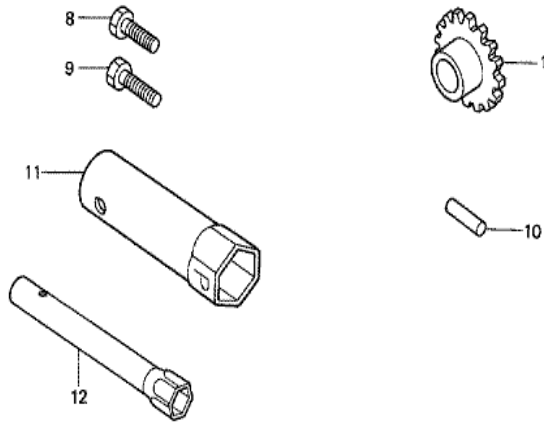

ZB60-E4000A

Ref	Partnumber	Description	GXV120	Serial Numbers
001	23711-VA6-003	SPROCKET, DRIVE	1	
010	96220-40178	ROLLER, 4X17.8	1