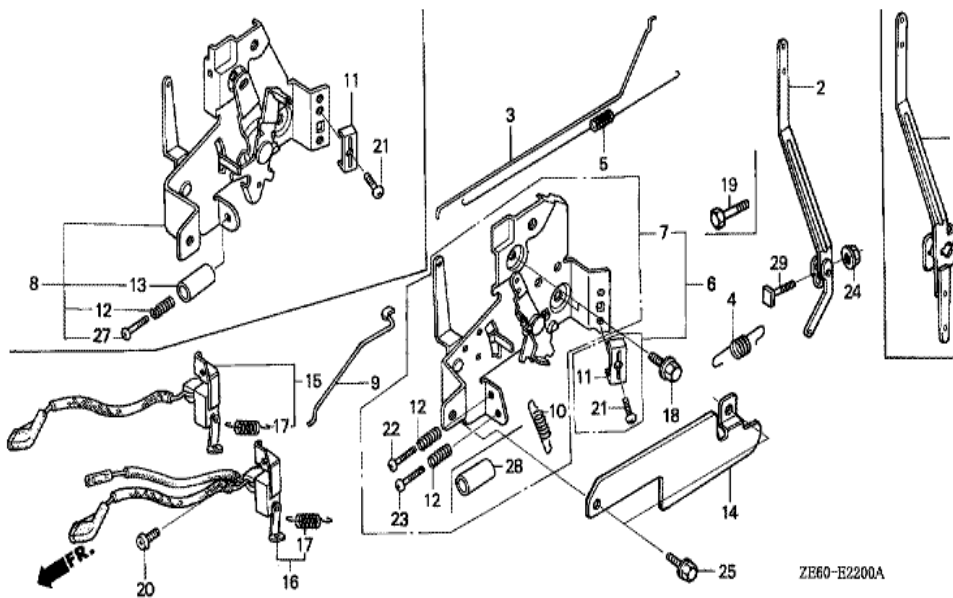

ZE60-E2200A

<u>Ref</u>	<u>Partnumber</u>	<u>Description</u>	<u>GXV120</u>	<u>Serial Numbers</u>
002	16551-ZE6-000	ARM COMP., GOVERNOR	1	
003	16555-ZE6-000	ROD, GOVERNOR	1	
004	16561-ZE6-010	SPRING, GOVERNOR	1	2530602
005	16562-ZE6-000	SPRING, THROTTLE RETURN	1	
007	16570-ZE6-030	CONTROL COMP.	1	2494013
009	16573-ZE6-010	ROD, CHOKE	1	
010	16574-ZG9-M00	SPRING, LEVER	1	2530602
011	16576-891-000	HOLDER, CABLE	1	
012	16584-883-300	SPRING, CONTROL ADJUSTING	2	2530602
014	17100-ZE6-000	PROTECTOR, CONTROL	1	2455958
015	36100-ZE6-003	SWITCH ASSY., ENGINE STOP	1	
017	36120-ZE6-010	SPRING, SWITCH CONTROL	1	
018	90013-883-000	BOLT, FLANGE, 6X12 (CT200)	2	2478684
<u>Ref</u>	<u>Partnumber</u>	<u>Description</u>	<u>GXV120</u>	<u>Serial Numbers</u>
020	93500-040080A	SCREW, PAN, 4X8	1	
021	93500-050160A	SCREW, PAN, 5X16	1	
022	93500-050200A	SCREW, PAN, 5X20	1	2530602
023	93500-050250A	SCREW, PAN, 5X25	1	2530602
024	94050-06000	NUT, FLANGE, 6MM	1	
025	95701-0601000	BOLT, FLANGE, 6X10	2	
029	90015-ZE5-010	BOLT, GOVERNOR ARM	1