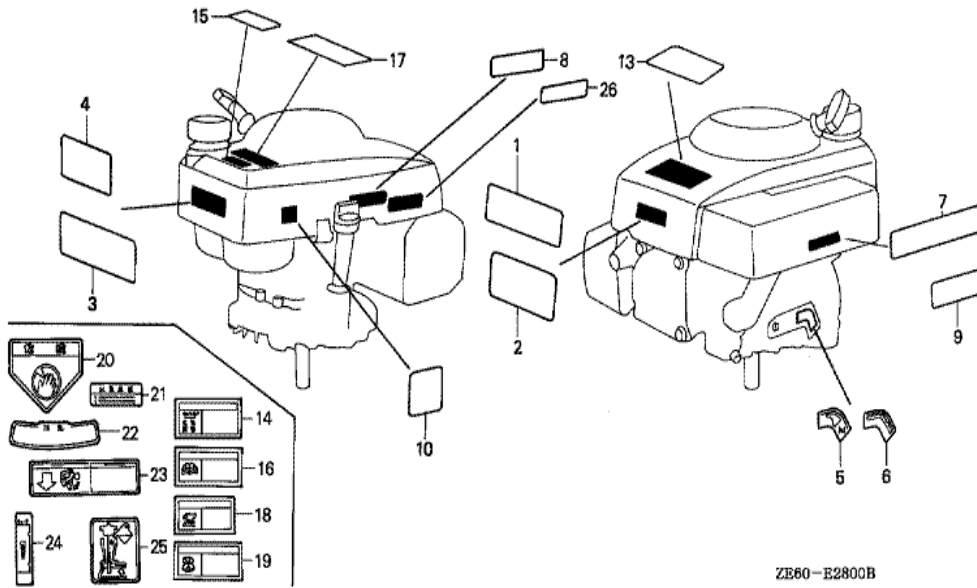

Ref	Partnumber	Description	GXV120	Serial Numbers
001	13331-357-000	KEY, SPECIAL WOODRUFF, 25X18	1	
002	19511-ZE6-000	FAN, COOLING	1	
003	28451-ZE6-003	PULLEY COMP., STARTER	1	
005	31100-ZE6-662	FLYWHEEL COMP.	1	2515184
018	90201-878-003	NUT, SPECIAL, 14MM	1	

ZE60-E2200A

<u>Ref</u>	<u>Partnumber</u>	<u>Description</u>	<u>GXV120</u>	<u>Serial Numbers</u>
002	16551-ZE6-000	ARM COMP., GOVERNOR	1	
003	16555-ZE6-000	ROD, GOVERNOR	1	
004	16561-ZE6-010	SPRING, GOVERNOR	1	2530602
005	16562-ZE6-000	SPRING, THROTTLE RETURN	1	
007	16570-ZE6-030	CONTROL COMP.	1	2494013
009	16573-ZE6-010	ROD, CHOKE	1	
010	16574-ZG9-M00	SPRING, LEVER	1	2530602
011	16576-891-000	HOLDER, CABLE	1	
012	16584-883-300	SPRING, CONTROL ADJUSTING	2	2530602
014	17100-ZE6-000	PROTECTOR, CONTROL	1	2455958
015	36100-ZE6-003	SWITCH ASSY., ENGINE STOP	1	
017	36120-ZE6-010	SPRING, SWITCH CONTROL	1	
018	90013-883-000	BOLT, FLANGE, 6X12 (CT200)	2	2478684
<u>Ref</u>	<u>Partnumber</u>	<u>Description</u>	<u>GXV120</u>	<u>Serial Numbers</u>
020	93500-040080A	SCREW, PAN, 4X8	1	
021	93500-050160A	SCREW, PAN, 5X16	1	
022	93500-050200A	SCREW, PAN, 5X20	1	2530602
023	93500-050250A	SCREW, PAN, 5X25	1	2530602
024	94050-06000	NUT, FLANGE, 6MM	1	
025	95701-0601000	BOLT, FLANGE, 6X10	2	
029	90015-ZE5-010	BOLT, GOVERNOR ARM	1	