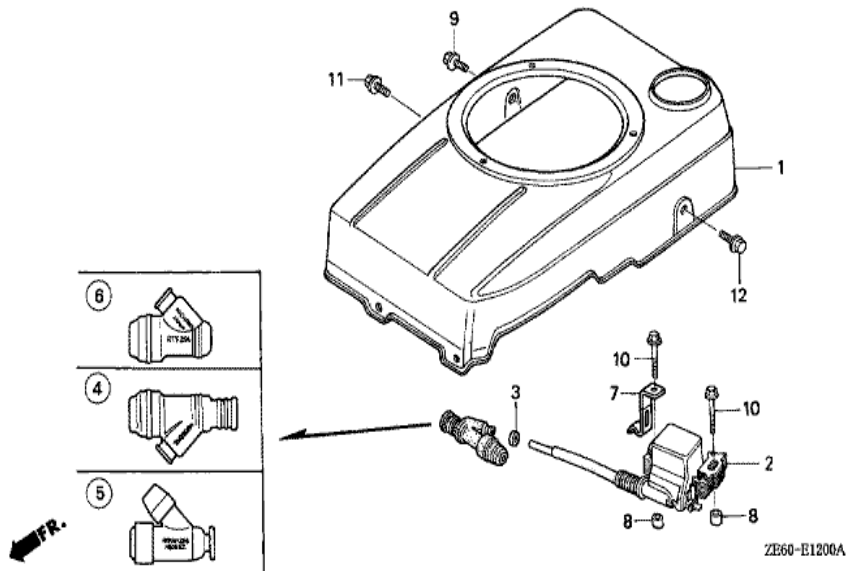

Ref	Partnumber	Description	GXV120	Serial Numbers
001	19610-ZE6-020ZA	COVER COMP., FAN *R8 *	1	2465104 2560830
001	19610-ZE6-020ZE	COVER COMP., FAN *R280 *	1	2560831
002	30500-ZG9-M02	COIL ASSY., IGNITION	1	2488069
002	30500-ZG9-M03	COIL ASSY., IGNITION	1	2557671
003	30505-ZE6-000	GROMMET, HIGH TENSION CORD	1	
005	30700-ZE6-023	CAP ASSY., NOISE SUPPRESSOR	1	
005	30700-ZE6-773	TERMINAL ASSY., HIGH TENSION	1	2530321
009	90013-883-000	BOLT, FLANGE, 6X12 (CT200)	1	
010	90121-952-000	BOLT, FLANGE, 6X25 (CT200)	2	
011	95701-0601000	BOLT, FLANGE, 6X10	1	
012	90013-883-000	BOLT, FLANGE, 6X12 (CT200)	1