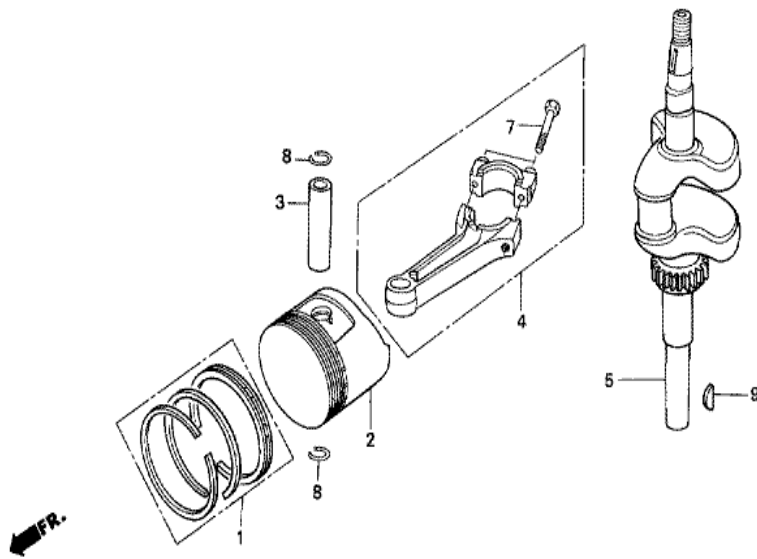

ZE60-B0800A

<u>Ref</u>	<u>Partnumber</u>	<u>Description</u>	<u>GXV120</u>	<u>Serial Numbers</u>	
001	13010-ZE6-013	RING SET, PISTON (STD.) (NIPPON)	1	2147022	2554750
001	13010-ZE6-014	RING SET, PISTON (STD.) (TEIKOKU)	1	2147022	2554750
001	13010-ZH7-003	RING SET, PISTON (STD.) (TEIKOKU)	1	2554751	
001	13010-ZH7-004	RING SET, PISTON (STD.) (NIPPON)	1	2554751	
001	13011-ZE6-013	RING SET, PISTON (0.25) (NIPPON)	(1)		
001	13011-ZE6-014	RING SET, PISTON (0.25) (TEIKOKU)	(1)	2147022	2554750
001	13011-ZH7-003	RING SET, PISTON (0.25) (TEIKOKU)	(1)	2554751	
001	13011-ZH7-004	RING SET, PISTON (0.25) (NIPPON)	(1)	2554751	
001	13012-ZE6-013	RING SET, PISTON (0.50) (NIPPON)	(1)	2147022	
001	13012-ZE6-014	RING SET, PISTON (0.50) (TEIKOKU)	(1)	2147022	2554750
001	13012-ZH7-003	RING SET, PISTON (0.50) (TEIKOKU)	(1)	2554751	
001	13012-ZH7-004	RING SET, PISTON (0.50) (NIPPON)	(1)	2554751	
001	13013-ZE6-013	RING SET, PISTON (0.75) (NIPPON)	(1)	2147022	2554750
<u>Ref</u>	<u>Partnumber</u>	<u>Description</u>	<u>GXV120</u>	<u>Serial Numbers</u>	
001	13013-ZE6-014	RING SET, PISTON (0.75) (TEIKOKU)	(1)		
001	13013-ZH7-003	RING SET, PISTON (0.75) (TEIKOKU)	(1)	2554751	
001	13013-ZH7-004	RING SET, PISTON (0.75) (NIPPON)	(1)	2554751	
002	13101-ZE6-023	PISTON (STD.)	1	2147022	
002	13101-ZE6-033	PISTON (STD.)	1	2554751	
002	13102-ZE6-010	PISTON (0.25)	(1)	2554751	
002	13102-ZE6-023	PISTON (0.25)	(1)	2147022	2554750
002	13103-ZE6-010	PISTON (0.50)	(1)	2554751	
002	13103-ZE6-023	PISTON (0.50)	(1)	2147022	2554750
002	13104-ZE6-010	PISTON (0.75)	(1)	2554751	
002	13104-ZE6-023	PISTON (0.75)	(1)		
003	13111-ZE0-000	PIN, PISTON	1		
004	13200-ZE6-010	ROD ASSY., CONNECTING	1		
004	13200-ZE6-315	ROD ASSY., CONNECTING (0.25 UNDER SIZE)	(1)		
005	13310-ZE6-770	CRANKSHAFT COMP.	1		
007	90001-ZE1-000	BOLT, CONNECTING ROD	2		
008	90551-ZE0-000	CLIP, PISTON PIN, 13MM	2