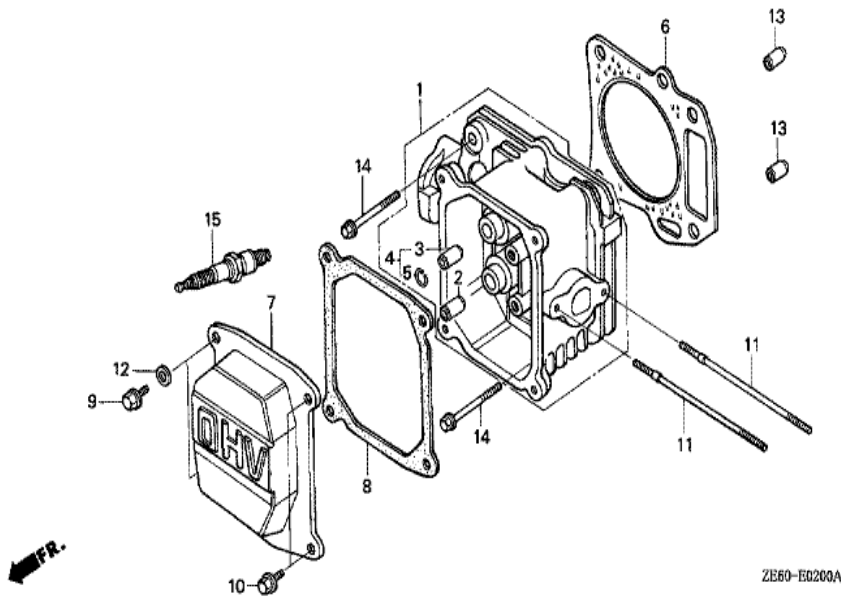

Ref	Partnumber	Description	GXV120	Serial Numbers
001	06180-ZE6-820	ARRESTER KIT, SPARK	(1)	
003	18310-ZE6-003	MUFFLER COMP.	1	
004	18320-ZE6-020	PROTECTOR, MUFFLER	1	2255908
006	18355-888-810	ARRESTER, SPARK	(1)	2519464
008	18381-ZE6-800	GASKET, MUFFLER	1	
009	18381-ZE6-820	GASKET, MUFFLER	(1)	
010	90013-ZE7-000	BOLT, STUD, 6X82	2	
011	90343-ZE6-000	NUT, SELF-LOCK, 6MM	2	

ZB60-E1700A

<u>Ref</u>	<u>Partnumber</u>	<u>Description</u>	<u>GXV120</u>	<u>Serial Numbers</u>
001	16952-ZE6-000	STRAINER, FUEL	1	
002	17510-ZE6-000	TANK, FUEL	1	
003	17512-ZE6-000	TUBE, FUEL	1	
004	17515-ZE6-000	RUBBER, TANK MOUNTING	1	
005	17516-896-700	RUBBER B, TANK MOUNTING	2	
006	17517-ZE6-000	STAY COMP., TANK	1	
007	17518-ZE6-000	COLLAR, TANK SETTING	1	
008	17620-ZE7-000	CAP ASSY., FUEL TANK	1	1617087
009	17622-888-010	SPONGE, FUEL CAP BREATHER	1	
010	17624-ZE7-000	PACKING, FUEL CAP	1	1617087
011	90014-952-000	BOLT, FLANGE, 6X14 (CT200)	2	
012	90455-896-700	WASHER, TANK MOUNTING	1	
013	90682-959-661	CLIP B, CABLE (9MM BLACK)	1	
<u>Ref</u>	<u>Partnumber</u>	<u>Description</u>	<u>GXV120</u>	<u>Serial Numbers</u>
014	95002-02080	CLIP, TUBE (B8)	1	
015	95002-70000	CLIP, TUBE (C11)	1	
016	95701-0805000	BOLT, FLANGE, 8X50	1	

Ref	Partnumber	Description	GXV120	Serial Numbers
001	13331-357-000	KEY, SPECIAL WOODRUFF, 25X18	1	
002	19511-ZE6-000	FAN, COOLING	1	
003	28451-ZE6-003	PULLEY COMP., STARTER	1	
005	31100-ZE6-662	FLYWHEEL COMP.	1	2515184
018	90201-878-003	NUT, SPECIAL, 14MM	1	