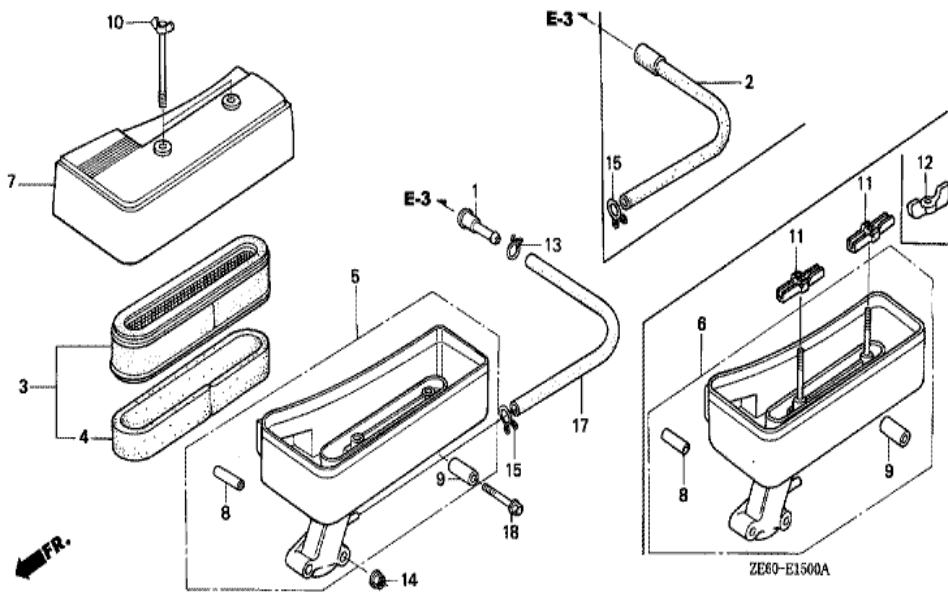

ZE80E1400B

Ref	Partnumber	Description	GXV120	Serial Numbers
001	16010-ZE6-G00	GASKET SET	1	
002	16011-ZE0-005	VALVE SET, FLOAT	1	
003	16013-ZE0-005	FLOAT SET	1	
005	16016-ZE0-005	SCREW SET, PILOT	1	BE03A J
006	16016-ZH7-W01	SCREW SET, PILOT	1	BE56A B
008	16028-ZE0-005	SCREW SET	1	
009	16045-ZE6-005	CHOKE SET	1	
010	16100-ZE6-V31	CARBURETOR ASSY. (BE55A B)	1	2509297 2530321
010	16100-ZE6-V71	CARBURETOR ASSY. (BE55B A)	1	2530322
011	16124-ZE0-005	SCREW, THROTTLE STOP	1	
012	16166-ZE6-W00	NOZZLE, MAIN	1	BE03A H
013	16211-ZE6-000	INSULATOR, CARBURETOR	1	
014	16212-ZG9-J60	PACKING, INSULATOR	2	2453089
<u>Ref</u>	<u>Partnumber</u>	<u>Description</u>	<u>GXV120</u>	<u>Serial Numbers</u>
015	16220-ZE6-010	SPACER COMP., CARBURETOR	1	1620115
016	16953-ZE6-015	LEVER, COCK	1	BE56A B
017	16954-ZE1-812	PLATE, LEVER SETTING	1	
018	16956-ZE1-811	SPRING, COCK LEVER	1	BE03A C
019	16957-ZE1-812	PACKING, FUEL COCK	1	BE03A G
020	93500-030061H	SCREW, PAN, 3X6	2	BE56A B
021	99101-ZH70520	JET, MAIN, #52	(1)	
021	99101-ZH70550	JET, MAIN, #55	(1)	BE56A B
021	99101-ZH70580	JET, MAIN, #58	1	BE56A B
022	99204-ZE20380	JET SET, PILOT, #38	1	
023	16015-ZH7-A20	CHAMBER SET, FLOAT	1	BE55A B BE55A B
023	16015-ZH7-A21	CHAMBER SET, FLOAT	1	BE55B A
024	16024-ZH7-A20	SCREW SET, DRAIN	1	