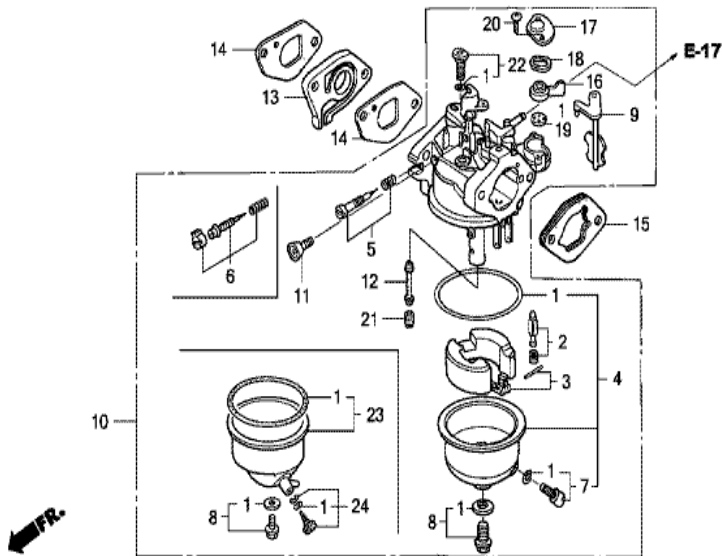

ZE80E1400B

Ref	Partnumber	Description	GXV120	Serial Numbers
001	16010-ZE6-G00	GASKET SET	1	
002	16011-ZE0-005	VALVE SET, FLOAT	1	
003	16013-ZE0-005	FLOAT SET	1	
005	16016-ZE0-005	SCREW SET, PILOT	1	BE03A J
006	16016-ZH7-W01	SCREW SET, PILOT	1	BE56A B
008	16028-ZE0-005	SCREW SET	1	
009	16045-ZE6-005	CHOKE SET	1	
010	16100-ZE6-V31	CARBURETOR ASSY. (BE55A B)	1	2509297 2530321
010	16100-ZE6-V71	CARBURETOR ASSY. (BE55B A)	1	2530322
011	16124-ZE0-005	SCREW, THROTTLE STOP	1	
012	16166-ZE6-W00	NOZZLE, MAIN	1	BE03A H
013	16211-ZE6-000	INSULATOR, CARBURETOR	1	
014	16212-ZG9-J60	PACKING, INSULATOR	2	2453089
<u>Ref</u>	<u>Partnumber</u>	<u>Description</u>	<u>GXV120</u>	<u>Serial Numbers</u>
015	16220-ZE6-010	SPACER COMP., CARBURETOR	1	1620115
016	16953-ZE6-015	LEVER, COCK	1	BE56A B
017	16954-ZE1-812	PLATE, LEVER SETTING	1	
018	16956-ZE1-811	SPRING, COCK LEVER	1	BE03A C
019	16957-ZE1-812	PACKING, FUEL COCK	1	BE03A G
020	93500-030061H	SCREW, PAN, 3X6	2	BE56A B
021	99101-ZH70520	JET, MAIN, #52	(1)	
021	99101-ZH70550	JET, MAIN, #55	(1)	BE56A B
021	99101-ZH70580	JET, MAIN, #58	1	BE56A B
022	99204-ZE20380	JET SET, PILOT, #38	1	
023	16015-ZH7-A20	CHAMBER SET, FLOAT	1	BE55A B BE55A B
023	16015-ZH7-A21	CHAMBER SET, FLOAT	1	BE55B A
024	16024-ZH7-A20	SCREW SET, DRAIN	1	