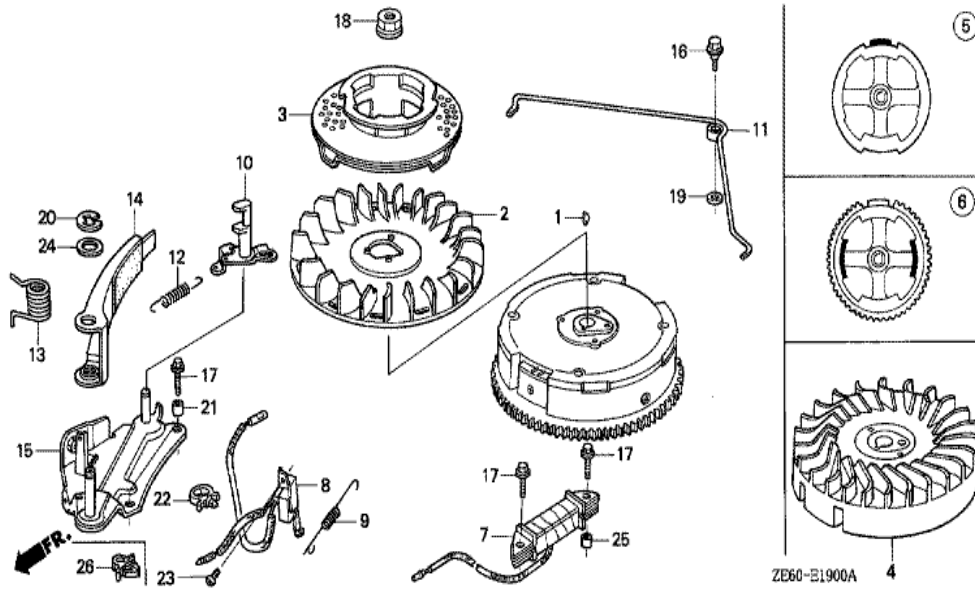

Ref	Partnumber	Description	GXV120	Serial Numbers
001	13331-357-000	KEY, SPECIAL WOODRUFF, 25X18	1	
002	19511-ZE6-000	FAN, COOLING	1	
003	28451-ZE6-003	PULLEY COMP., STARTER	1	
005	31100-ZE6-662	FLYWHEEL COMP.	1	2515184
018	90201-878-003	NUT, SPECIAL, 14MM	1