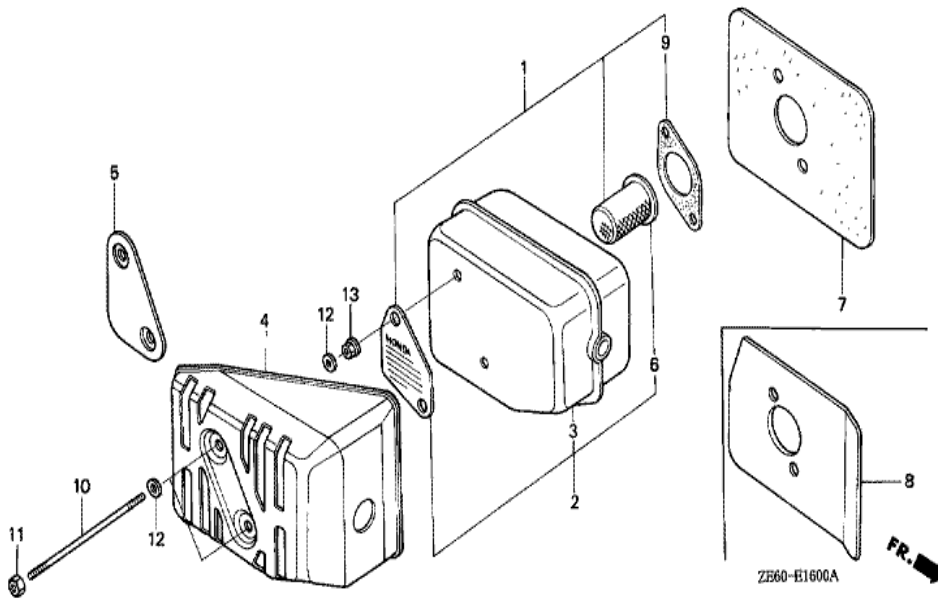

Ref	Partnumber	Description	GXV120	Serial Numbers
001	06180-ZE6-820	ARRESTER KIT, SPARK	(1)	
003	18310-ZE6-003	MUFFLER COMP.	1	
004	18320-ZE6-020	PROTECTOR, MUFFLER	1	2255908
006	18355-888-810	ARRESTER, SPARK	(1)	2519464
008	18381-ZE6-800	GASKET, MUFFLER	1	
009	18381-ZE6-820	GASKET, MUFFLER	(1)	
010	90013-ZE7-000	BOLT, STUD, 6X82	2	
011	90343-ZE6-000	NUT, SELF-LOCK, 6MM	2