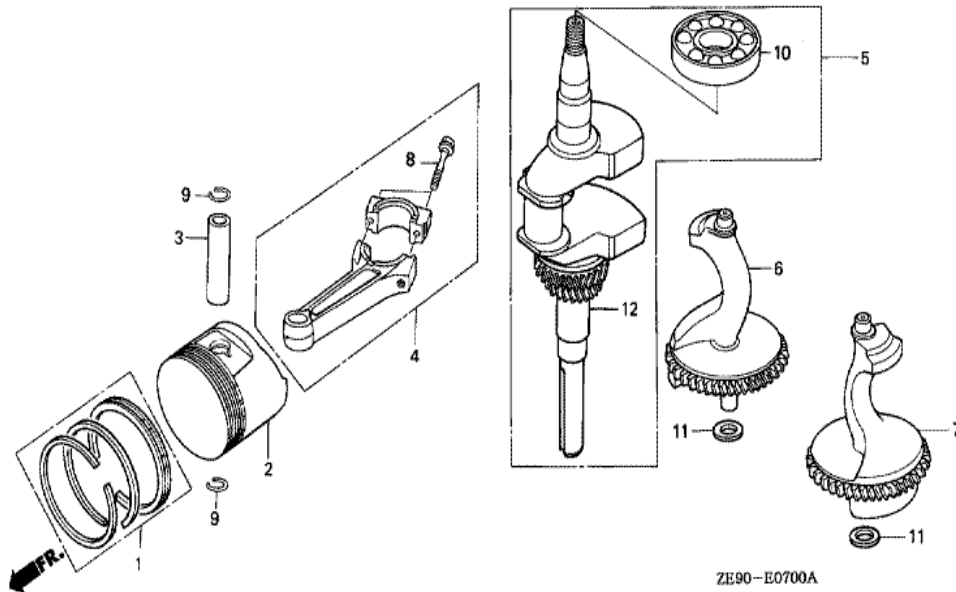

<u>Ref</u>	<u>Partnumber</u>	<u>Description</u>	<u>GXV340</u>	<u>Serial Numbers</u>
001	13010-ZE3-003	RING SET, PISTON (STD.) (NIPPON)	1	
001	13010-ZE3-005	RING SET, PISTON (STD.) (TEIKOKU)	1	
001	13011-ZE3-003	RING SET, PISTON (0.25) (NIPPON)	(1)	
001	13011-ZE3-005	RING SET, PISTON (0.25) (TEIKOKU)	(1)	
001	13012-ZE3-003	RING SET, PISTON (0.50) (NIPPON)	(1)	
001	13012-ZE3-005	RING SET, PISTON (0.50) (TEIKOKU)	(1)	
001	13013-ZE3-003	RING SET, PISTON (0.75) (NIPPON)	(1)	
001	13013-ZE3-005	RING SET, PISTON (0.75) (TEIKOKU)	(1)	
002	13101-ZE3-000	PISTON (STD.)	1	
002	13102-ZE3-000	PISTON (0.25)	(1)	
002	13103-ZE3-000	PISTON (0.50)	(1)	
002	13104-ZE3-000	PISTON (0.75)	(1)	
003	13111-ZE3-000	PIN, PISTON	1	
<u>Ref</u>	<u>Partnumber</u>	<u>Description</u>	<u>GXV340</u>	<u>Serial Numbers</u>
004	13200-ZE9-000	ROD ASSY., CONNECTING	1	1043482
004	13200-ZE9-010	ROD ASSY., CONNECTING	1	1043483
004	13200-ZE9-305	ROD ASSY., CONNECTING (0.25 UNDER SIZE)	(1)	1043482
004	13200-ZE9-315	ROD ASSY., CONNECTING (0.25 UNDER SIZE)	(1)	
005	13310-ZE9-000	CRANKSHAFT COMP.	1	
006	13351-ZE9-000	WEIGHT A, BALANCER	1	
007	13356-ZE9-000	WEIGHT B, BALANCER	1	
008	90001-ZE8-000	BOLT, CONNECTING ROD	2	
009	90601-ZE3-000	CLIP, PISTON PIN, 20MM	2	
010	96100-6207000	BEARING, RADIAL BALL, 6207	1	2098953