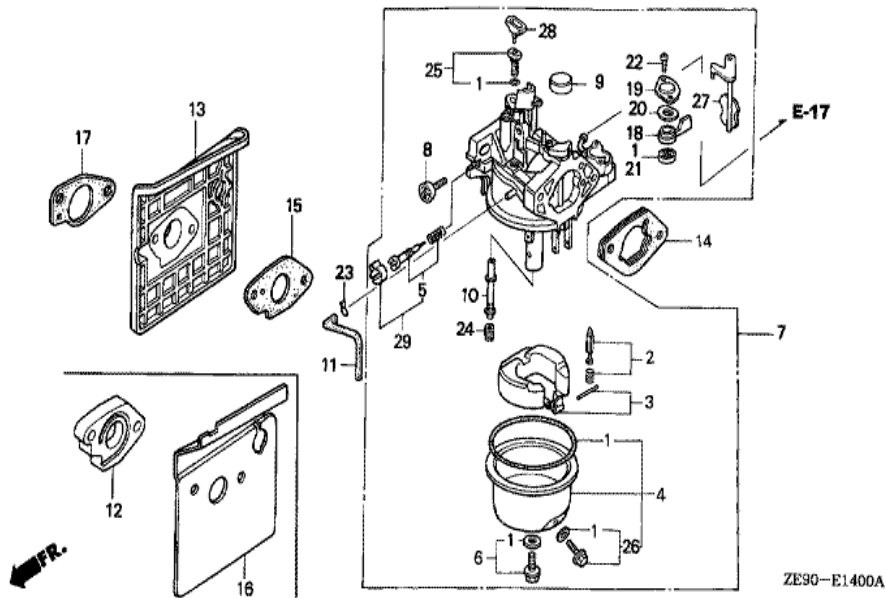

Ref	Partnumber	Description	GXV340	Serial Numbers
001	16010-ZE2-005	GASKET SET	1	
002	16011-ZA0-931	VALVE SET, FLOAT	1	
003	16013-ZA0-931	FLOAT SET	1	
004	16015-ZE8-005	CHAMBER SET, FLOAT	1	
005	16016-ZE0-005	SCREW SET, PILOT	1	
006	16028-ZE0-005	SCREW SET	1	
007	16100-ZE9-005	CARBURETOR ASSY. (BE35A A)	1	
007	16100-ZE9-015	CARBURETOR ASSY. (BE35A B)	1	1100434
008	16124-ZE0-005	SCREW, THROTTLE STOP	1	
009	16148-943-003	CAP, CHOKE DUST	1	
010	16166-ZE9-005	NOZZLE, MAIN	1	
011	16199-ZE8-000	TUBE, AIR VENT (75MM)	(1)	
012	16211-ZE9-000	INSULATOR, CARBURETOR	1	
Ref	Partnumber	Description	GXV340	Serial Numbers
014	16220-ZA0-701	SPACER COMP., CARBURETOR	1	1041397
014	16220-ZA0-702	SPACER COMP., CARBURETOR	1	1041398
016	16221-ZE9-000	PACKING, CARBURETOR	1	
017	16223-ZE9-000	PACKING, INSULATOR	1	2057739
018	16953-ZE1-711	LEVER, COCK	1	
020	16956-ZE1-811	SPRING, COCK LEVER	1	
021	16957-ZE1-811	PACKING, FUEL COCK	1	BE35A C
022	93500-030081H	SCREW, PAN, 3X8	2	BE35A C
023	95002-02080	CLIP, TUBE (B8)	(1)	
024	99101-1240820	JET, MAIN, #82	(1)	
024	99101-1240850	JET, MAIN, #85	(1)	
024	99101-1240880	JET, MAIN, #88	1	
025	99204-ZA00400	JET SET, PILOT, #40	1