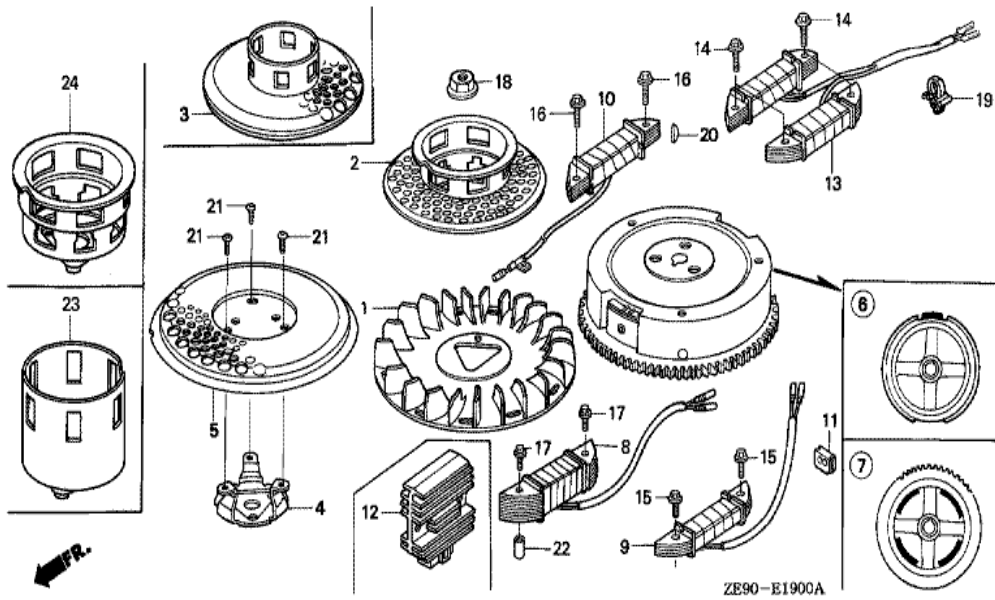

Ref	Partnumber	Description	GXV340	Serial Numbers
001	19511-ZE9-000	FAN, COOLING	1	
002	28450-ZE9-003	PULLEY COMP., STARTER	1	2029294
006	31100-ZE9-000	FLYWHEEL COMP.	(1)	
011	31512-ZE8-000	GROMMET, CORD	1	
018	90201-ZE3-790	NUT, SPECIAL, 16MM	1	2104460
020	90741-ZE2-000	KEY, SPECIAL WOODRUFF, 25X18	1