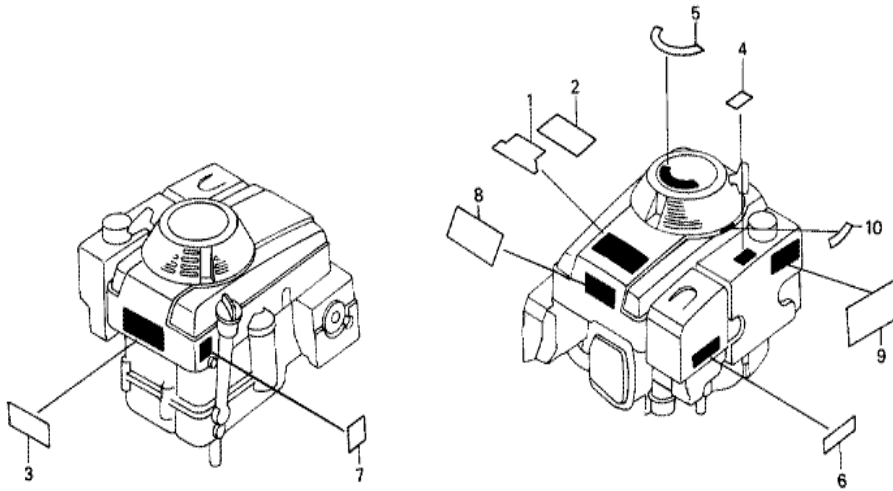

Ref	Partnumber	Description	GXV340	Serial Numbers
001	19511-ZE9-000	FAN, COOLING	1	
002	28450-ZE9-003	PULLEY COMP., STARTER	1	2029294
006	31100-ZE9-000	FLYWHEEL COMP.	(1)	
011	31512-ZE8-000	GROMMET, CORD	1	
018	90201-ZE3-790	NUT, SPECIAL, 16MM	1	2104460
020	90741-ZE2-000	KEY, SPECIAL WOODRUFF, 25X18	1	

ZE90-E2200A

Ref	Partnumber	Description	GXV340	Serial Numbers
002	16551-ZE8-000	ARM, GOVERNOR	1	
003	16555-ZE9-000	ROD, GOVERNOR	1	
004	16556-ZE9-000	ROD, CHOKE	1	
005	16557-ZE8-000	ROD, JOINT	1	
006	16561-ZE9-000	SPRING, GOVERNOR	1	
006	16561-ZE9-010	SPRING, GOVERNOR	1	
007	16562-ZE8-000	SPRING, THROTTLE RETURN	1	
008	16563-ZE8-000	SPRING, GOVERNOR PRIMARY	1	
009	16570-ZE8-010	CONTROL ASSY.	1	1019388
009	16570-ZE8-020	CONTROL ASSY.	1	
010	16575-ZE8-000	LEVER, CHOKE JOINT	1	
011	16576-891-000	HOLDER, CABLE	1	
012	16584-883-300	SPRING, CONTROL ADJUSTING	1	
<u>Ref</u>	<u>Partnumber</u>	<u>Description</u>	<u>GXV340</u>	<u>Serial Numbers</u>
013	16592-732-700	SPRING, CABLE RETURN	1	1035016
013	16592-ZE1-810	SPRING, CABLE RETURN	1	1010250
014	35330-ZG1-751	SWITCH ASSY., ENGINE	1	
015	35336-750-003	COVER, SWITCH	1	
016	36100-ZE8-003	SWITCH ASSY., ENGINE STOP	1	
021	90013-883-000	BOLT, FLANGE, 6X12 (CT200)	1	
022	90015-ZE5-010	BOLT, GOVERNOR ARM	1	1035471
023	90015-ZE8-000	BOLT, FLANGE, 6MM	1	
027	92000-060220A	BOLT, HEX., 6X22	1	1035470
028	92300-050161A	BOLT, RECESSED, 5X16	1	2062468
029	93500-040140A	SCREW, PAN, 4X14	1	
030	93500-050200A	SCREW, PAN, 5X20	1	
031	94050-06000	NUT, FLANGE, 6MM	1	
033	94111-04000	WASHER, SPRING, 4MM	1	
034	94111-05000	WASHER, SPRING, 5MM	2	