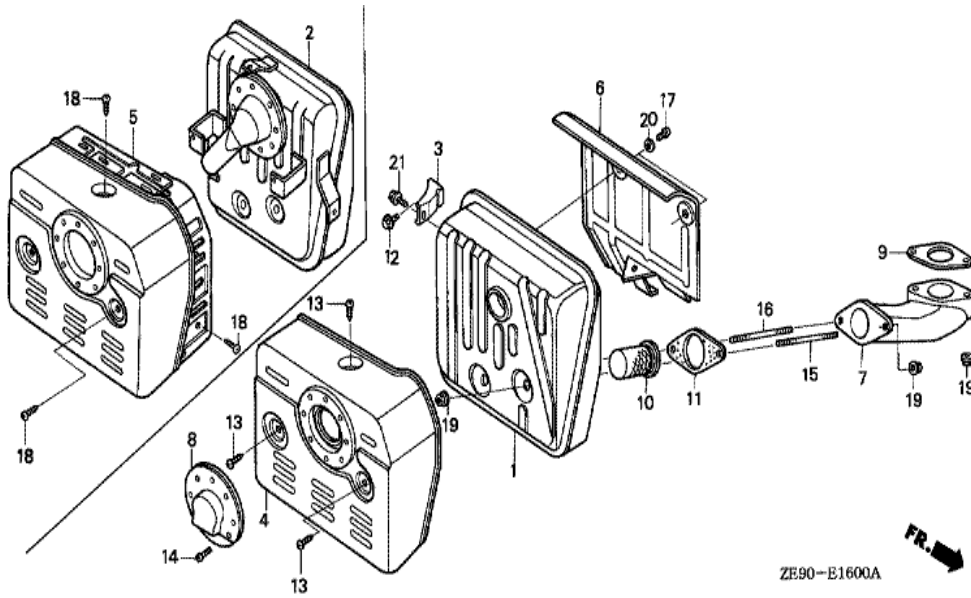

ZE90-E1600A

<u>Ref</u>	<u>Partnumber</u>	<u>Description</u>	<u>GXV340</u>	<u>Serial Numbers</u>
001	18310-ZE9-003	MUFFLER COMP.	(1)	
003	18318-ZE8-000	STAY COMP., MUFFLER	(1)	
004	18320-ZE9-000	PROTECTOR, MUFFLER	(1)	
006	18325-ZE9-000	SEPARATOR, MUFFLER	1	
007	18330-ZE9-000	PIPE, EX.	(1)	
009	18333-ZE3-000	GASKET, EX. PIPE	1	2038669
011	18382-ZE9-000	GASKET, EX. PIPE	1	2038669
012	90031-883-000	BOLT, FLANGE, 8X16	(1)	
013	90050-ZE1-000	SCREW, TAPPING, 5X8	(3)	
015	92900-080601B	BOLT, STUD, 8X60	(1)	
016	92900-080701B	BOLT, STUD, 8X70	(1)	
017	93500-060060A	SCREW, PAN, 6X6	(3)	
019	94050-08000	NUT, FLANGE, 8MM	4	
<u>Ref</u>	<u>Partnumber</u>	<u>Description</u>	<u>GXV340</u>	<u>Serial Numbers</u>
020	94101-06000	WASHER, PLAIN, 6MM	(3)	
021	95900-0801400	BOLT, FLANGE, 8X14	(1)