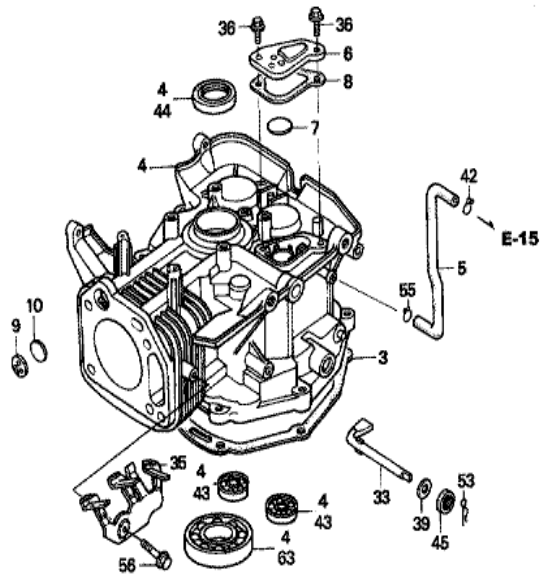

ZE90-E0300A

<u>Ref</u>	<u>Partnumber</u>	<u>Description</u>	<u>GXV340</u>	<u>Serial Numbers</u>
003	11381-ZE9-000	PACKING, OIL PAN	1	
004	120A0-ZE9-000	BARREL ASSY., CYLINDER	1	
005	12315-ZE9-000	TUBE, BREATHER	1	
006	12370-ZE8-000	CAP, BREATHER CHAMBER	1	
007	12372-ZE2-300	VALVE, BREATHER	1	
008	12373-ZE8-000	PACKING, BREATHER CAP	1	
009	12375-ZE9-000	PLATE, ONE-WAY VALVE	1	1008329
010	12376-ZE8-000	VALVE, ONE WAY	1	
033	16541-ZE8-000	SHAFT, GOVERNOR ARM	1	2096049
035	30615-ZE8-000	STAY COMP., SWITCH CORD CLAMP	1	
036	90013-883-000	BOLT, FLANGE, 6X12 (CT200)	2	
039	90406-VM6-000	WASHER, THRUST, 8.1MM	1	
042	95002-70000	CLIP, TUBE (C11)	1	
<u>Ref</u>	<u>Partnumber</u>	<u>Description</u>	<u>GXV340</u>	<u>Serial Numbers</u>
043	96100-6202000	BEARING, RADIAL BALL, 6202	2	
044	91201-ZE3-004	OIL SEAL, 35X52X8	1	
045	91201-ZE9-003	OIL SEAL, 8X14X5	1	
053	94251-08000	PIN, LOCK, 8MM	1	2096049
055	95002-70000	CLIP, TUBE (C11)	1	2062388
056	95700-0601200	BOLT, FLANGE, 6X12	2	1010000
056	95700-0601200	BOLT, FLANGE, 6X12	1	1010001