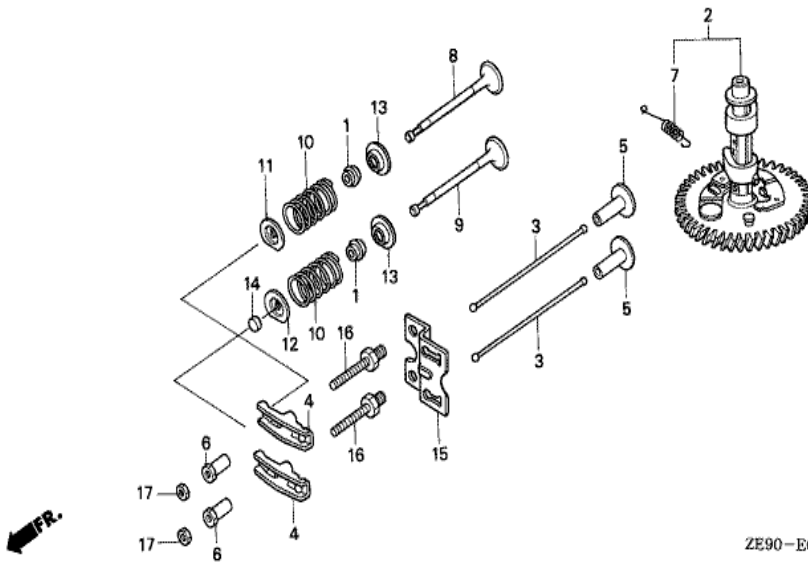

ZE90-E0900

<u>Ref</u>	<u>Partnumber</u>	<u>Description</u>	<u>GXV340</u>	<u>Serial Numbers</u>
001	12209-ZE8-003	SEAL, VALVE STEM	2	
002	14100-ZE8-000	CAMSHAFT ASSY.	1	1010000
002	14100-ZE8-010	CAMSHAFT ASSY.	1	1010001
003	14410-ZE3-003	ROD, PUSH	2	1102354
004	14431-ZE2-000	ARM, VALVE ROCKER	2	
005	14441-ZE2-000	LIFTER, VALVE	2	
006	14451-ZE1-003	PIVOT, ROCKER ARM	2	2054423
007	14568-ZE1-000	SPRING, WEIGHT RETURN	1	
008	14711-ZE3-000	VALVE, IN.	1	
009	14721-ZE3-000	VALVE, EX.	1	
010	14751-ZE2-003	SPRING, VALVE	2	
011	14771-ZE2-000	RETAINER, IN. VALVE SPRING	1	
012	14773-ZE2-000	RETAINER, EX. VALVE SPRING	1	
<u>Ref</u>	<u>Partnumber</u>	<u>Description</u>	<u>GXV340</u>	<u>Serial Numbers</u>
013	14775-ZE2-010	SEAT, VALVE SPRING	2	
014	14781-ZE2-000	ROTATOR, VALVE	1	
015	14791-ZE9-000	GUIDE, PUSH ROD	1	
016	90012-ZE0-010	BOLT, PIVOT, 8MM	2	
017	90206-ZE1-000	NUT, PIVOT ADJUSTING	2