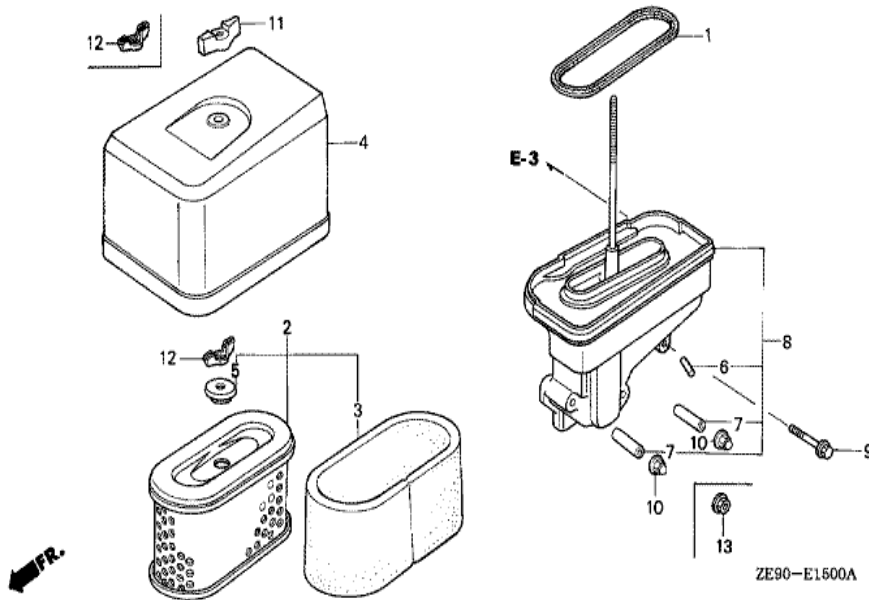

<u>Ref</u>	<u>Partnumber</u>	<u>Description</u>	<u>GXV340</u>	<u>Serial Numbers</u>
001	16271-ZE8-000	PACKING, ELBOW	1	
002	17210-ZE8-003	ELEMENT, AIR CLEANER	1	1047023
003	17218-ZE8-003	FILTER, OUTER	1	
004	17230-ZE8-003	COVER, AIR CLEANER	1	
004	17230-ZE8-013	COVER, AIR CLEANER (DUAL)	1	
005	17232-891-000	GROMMET, AIR CLEANER	1	
006	17238-ZE1-000	COLLAR, AIR CLEANER	1	
007	17238-ZE2-300	COLLAR, AIR CLEANER	2	1011230
007	17238-ZE2-310	COLLAR, AIR CLEANER	2	1011231
008	17410-ZE8-003	ELBOW COMP., AIR CLEANER	1	1011230
008	17410-ZE8-013	ELBOW COMP., AIR CLEANER	1	1011231
009	90014-ZE6-000	BOLT, FLANGE, 6X35 (CT200)	1	
010	90201-415-000	NUT, CAP, 6MM	2	2062468
<u>Ref</u>	<u>Partnumber</u>	<u>Description</u>	<u>GXV340</u>	<u>Serial Numbers</u>
011	90301-ZV0-000	NUT, WING	1	
012	90325-044-000	NUT, TOOL BOX SETTING	1	2093311