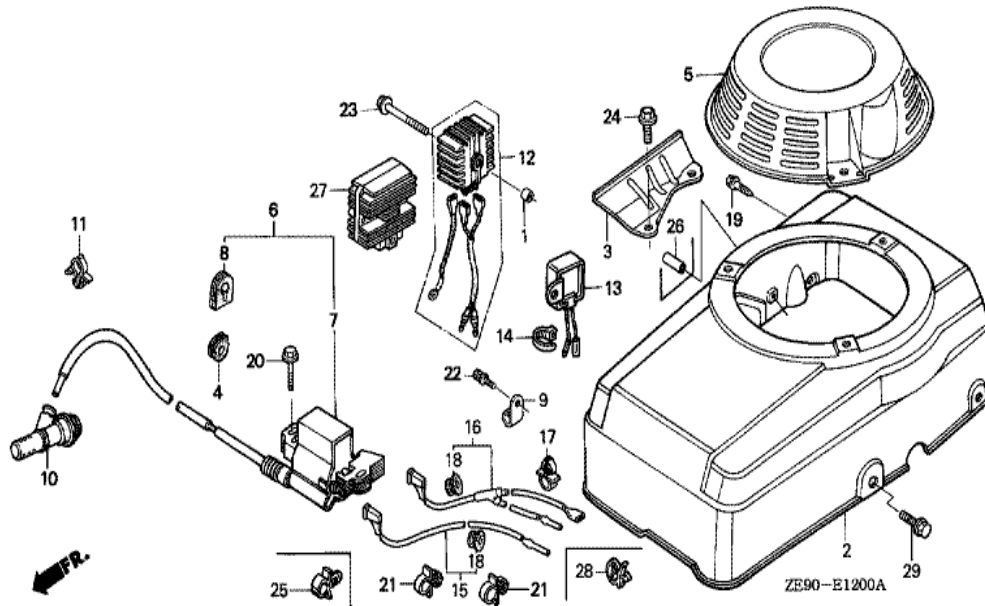

Ref	Partnumber	Description	GXV340	Serial Numbers
002	28400-ZE9-003ZA	STARTER ASSY., RECOIL *R8 *	1	2029294
003	28410-ZE8-003ZA	CASE COMP., RECOIL STARTER *R8 *	1	2029294
005	28420-ZE8-811	REEL COMP., STARTER	1	2049068
006	28422-ZE8-811	RATCHET, STARTER	1	
007	28423-ZE1-711	SHAFT, RATCHET	1	2049068
008	28424-ZE1-711	PLATE, GUIDE	(1)	2029294
009	28431-ZE1-711	PLATE A, FRICTION	1	2049068
010	28432-ZG0-003	PLATE B, FRICTION	1	2049068
011	28434-ZE8-811	COVER, STARTER REEL	1	
012	28441-ZE1-711	SPRING, FRICTION (D=18.5MM / L=20.5MM)	1	2049068
013	28442-ZE1-711	SPRING, RETURN	(1)	2029294
014	28461-ZE8-811	GRIP, STARTER	1	2049068
015	28462-ZE8-811	ROPE, STARTER	1	2049068
Ref	Partnumber	Description	GXV340	Serial Numbers
016	90003-ZG0-003	BOLT, REEL COVER	1	
017	90002-ZE8-810	BOLT, FLANGE, 6X10	3	1043483
017	90012-ZE6-000	BOLT, FLANGE, 6X8	(3)	1043482

Ref	Partnumber	Description	GXV340	Serial Numbers
002	19610-ZE9-000	COVER COMP., FAN	1	1009830
002	19610ZE9010H	COVER COMP., FAN	(1)	
003	19611-ZE8-000	PLATE, SIDE	(1)	
006	30500-ZE9-003	COIL ASSY., IGNITION	1	
008	30563-ZE8-000	GROMMET, HIGH TENSION	1	
009	30564-ZE8-003	CLAMPER, HIGH TENSION CORD	1	
010	30700-ZE8-003	CAP ASSY., NOISE SUPPRESSOR	1	
015	36101-ZE8-000	CORD, STOP SWITCH	1	1019388
018	80101-166-000	GROMMET, WIRE CORD	1	
019	90013-883-000	BOLT, FLANGE, 6X12 (CT200)	1	
020	90015-883-000	BOLT, FLANGE, 6X28 (CT200)	2	
022	93891-0501200	SCREW-WASHER, 5X12	1	
024	95700-0802008	BOLT, FLANGE, 8X20	(2)	