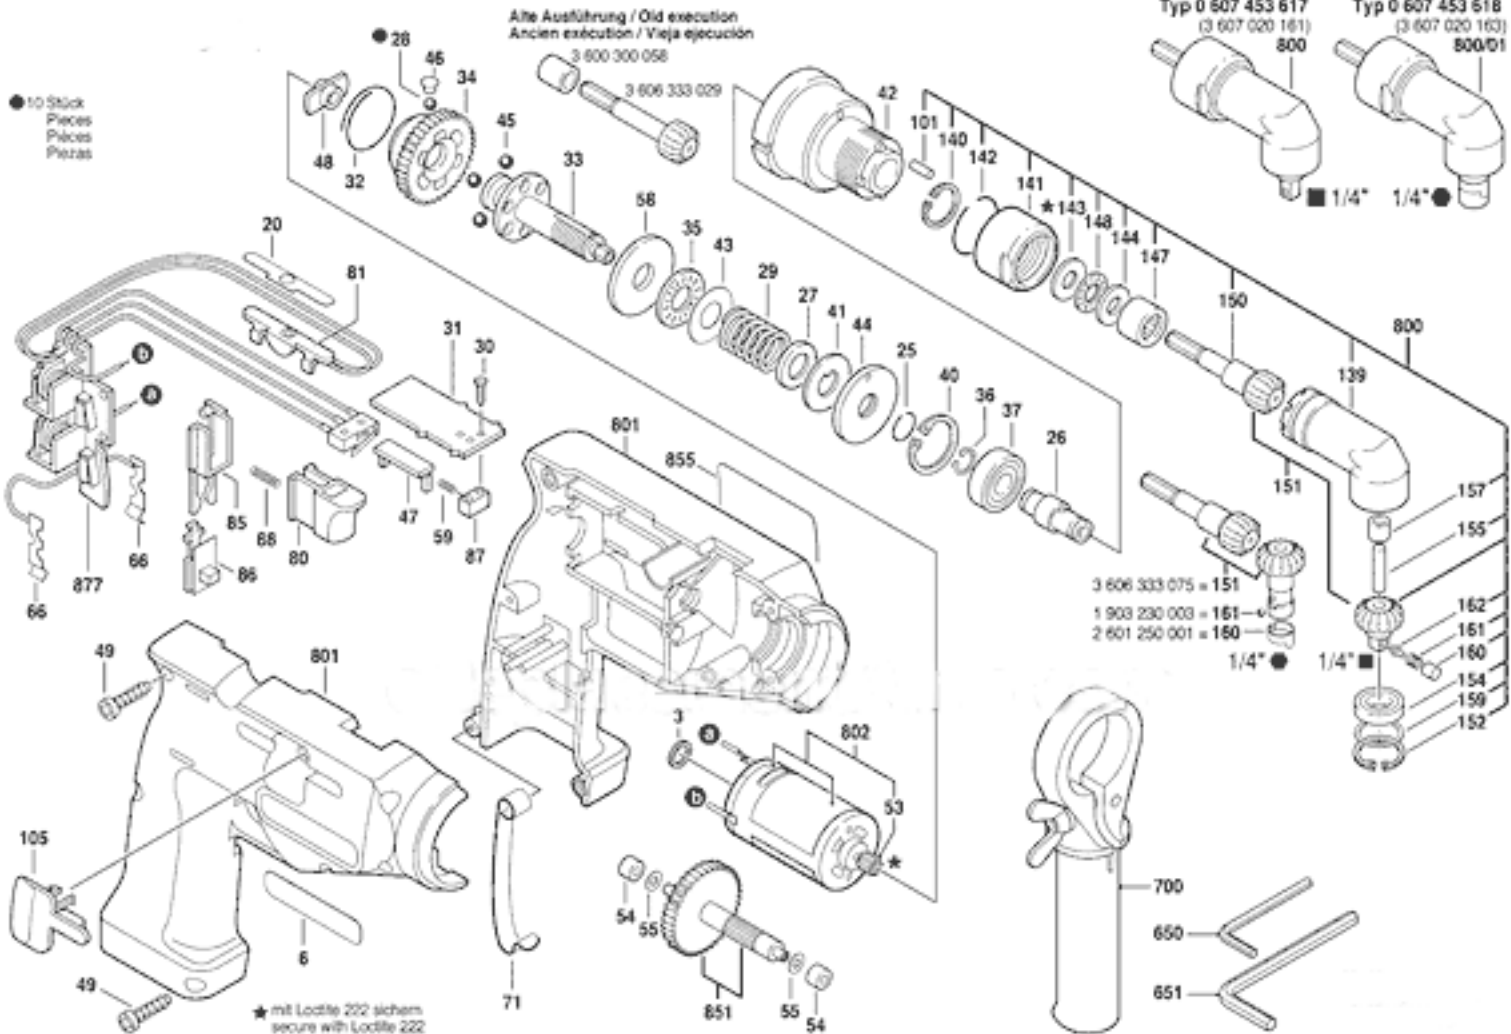

● 10 Stück  
Pieces  
Pièces  
Piezas

Alte Ausführung / Old execution  
Ancien exécution / Vieja ejecución  
3 606 300 058

Typ 0 607 453 617  
(3 607 020 161)  
800

Typ 0 607 453 618  
(3 607 020 163)  
800/01

\* mit Loctite 222 sichern  
secure with Loctite 222

3 606 333 075 = 151  
1 903 230 003 = 161  
2 601 250 001 = 180  
1/4" ● 1/4" ■