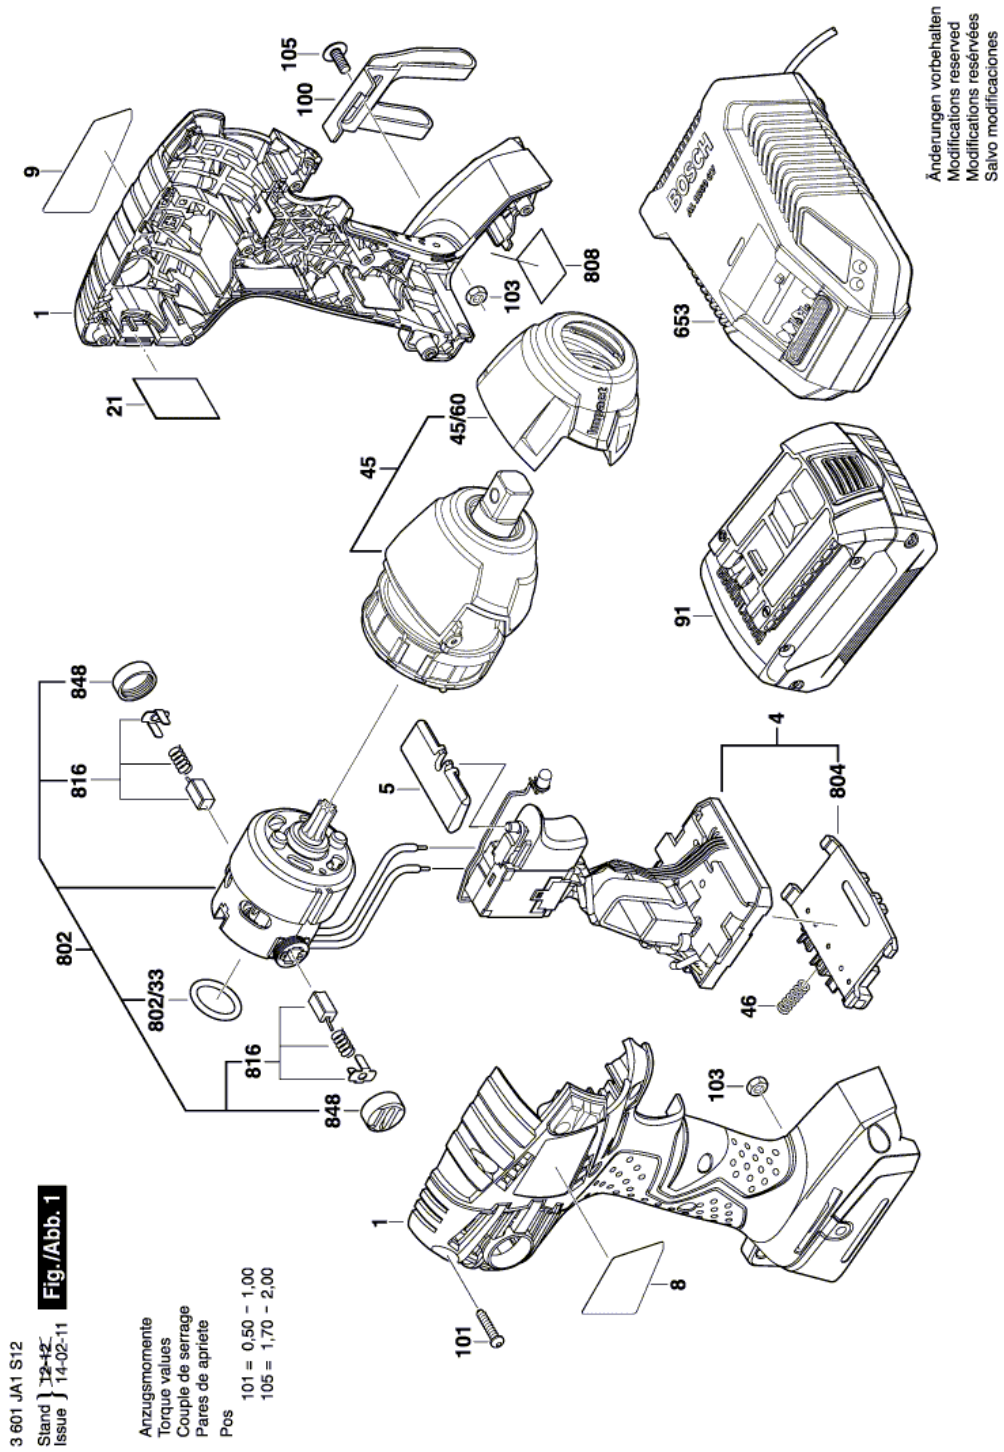

Illustration - Type E

Information subject to change without further notice.

Impact Wrench - 3 601 JA1 S13 - IWH181

www.powertools-aftersaleservice.com

BOSCH

Item	Part Number	Description	Illustration	Price	Quantity	Price Group
	1 2 609 101 136	Housing	1	-,-	1	33
	4 1 607 233 480	Electronics Module	1	-,-	1	41
	5 2 609 100 698	Button	1	-,-	1	12
	8 2 609 131 990	Warning Label	1	-,-	1	13
	9 2 609 132 046	Nameplate IMPACTOR 18V	1	-,-	1	13
	21 2 609 111 485	Wire Mesh	1	-,-	1	11
	45 2 609 199 257	Gear Box	1	-,-	1	45
	45/60 2 609 170 128	Cap	1	-,-	1	19
	46 1 609 280 477	Compression Spring	1	-,-	1	11
	91 2 607 336 819	Battery Pack BBS MR-XL 18V, 4,0Ah, LI	1	-,-	1	51
	91 2 607 336 875	Slide-In Accu Package 18V 2,0 Ah LI	1	-,-	1	49
	100 2 609 110 833	Clip	1	-,-	1	21
	101 2 609 110 201	Torx Flat-Head Screw 3x16	1	-,-	9	10
	103 2 609 110 835	Nut	1	-,-	2	10
	105 2 609 110 834	Screw	1	-,-	2	10
	653 2 607 225 429	Fast Charger USA 120/10,8-18V, 1h	1	-,-	1	41
	802 2 609 199 276	DC motor 18V	1	-,-	1	43
	802/33 2 609 170 104	O-Ring	1	-,-	1	10
	804 1 609 280 478	Contact retainer	1	-,-	1	26
	808 2 609 132 603	Label IWH181	1	-,-	1	13
	816 2 609 199 169	Carbon-Brush Set	1	-,-	1	22
	848 2 609 199 190	Brush-Cover	1	-,-	1	15