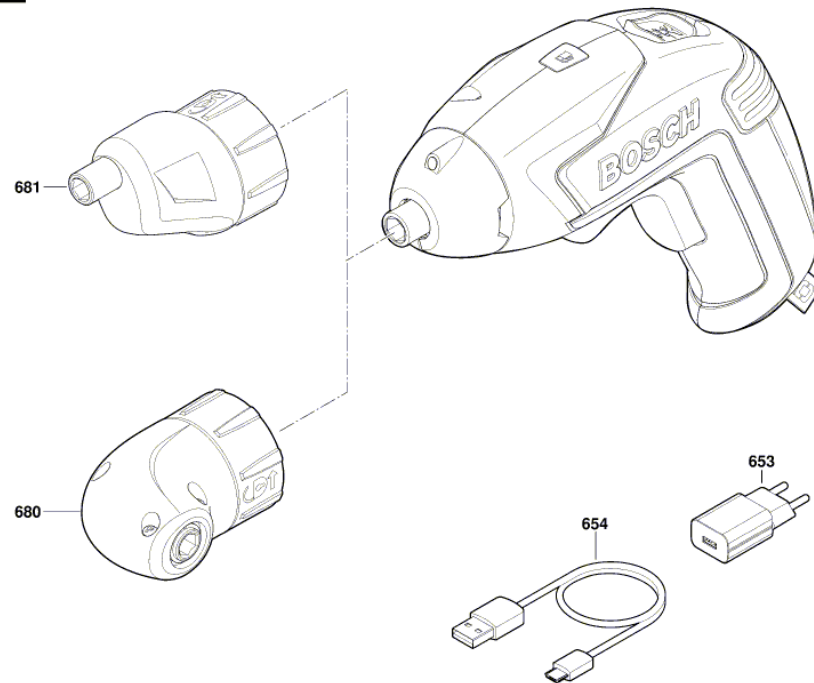

Spare parts list

Item	Part Number	Description	
653	1 607 000 CH1	Charger	Asien 230/5V
654	1 607 000 DN8	USB cable	USB Type A / Micro USB
680	2 609 002 364	Combi Angle Drive	
681	2 609 003 218	Attachment	

Illustration - Type - E

3 603 JA8 080
Issue | 23-05-20
Stand | **Fig./Abb. 1**