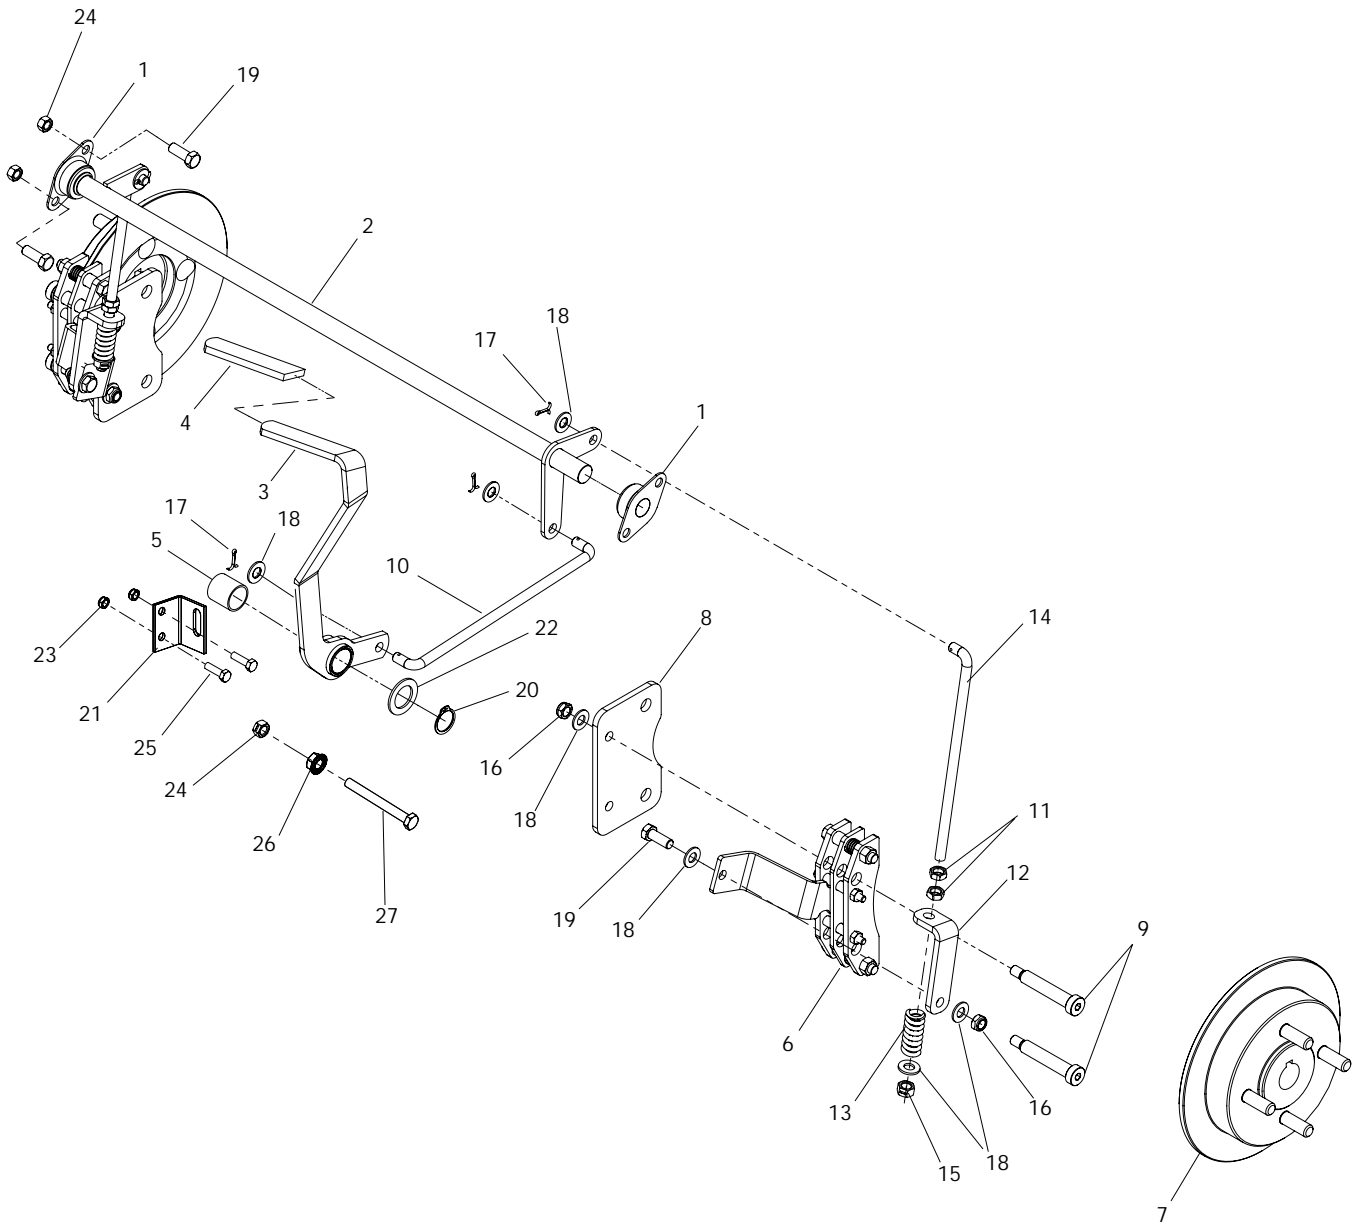

PARKING BRAKE