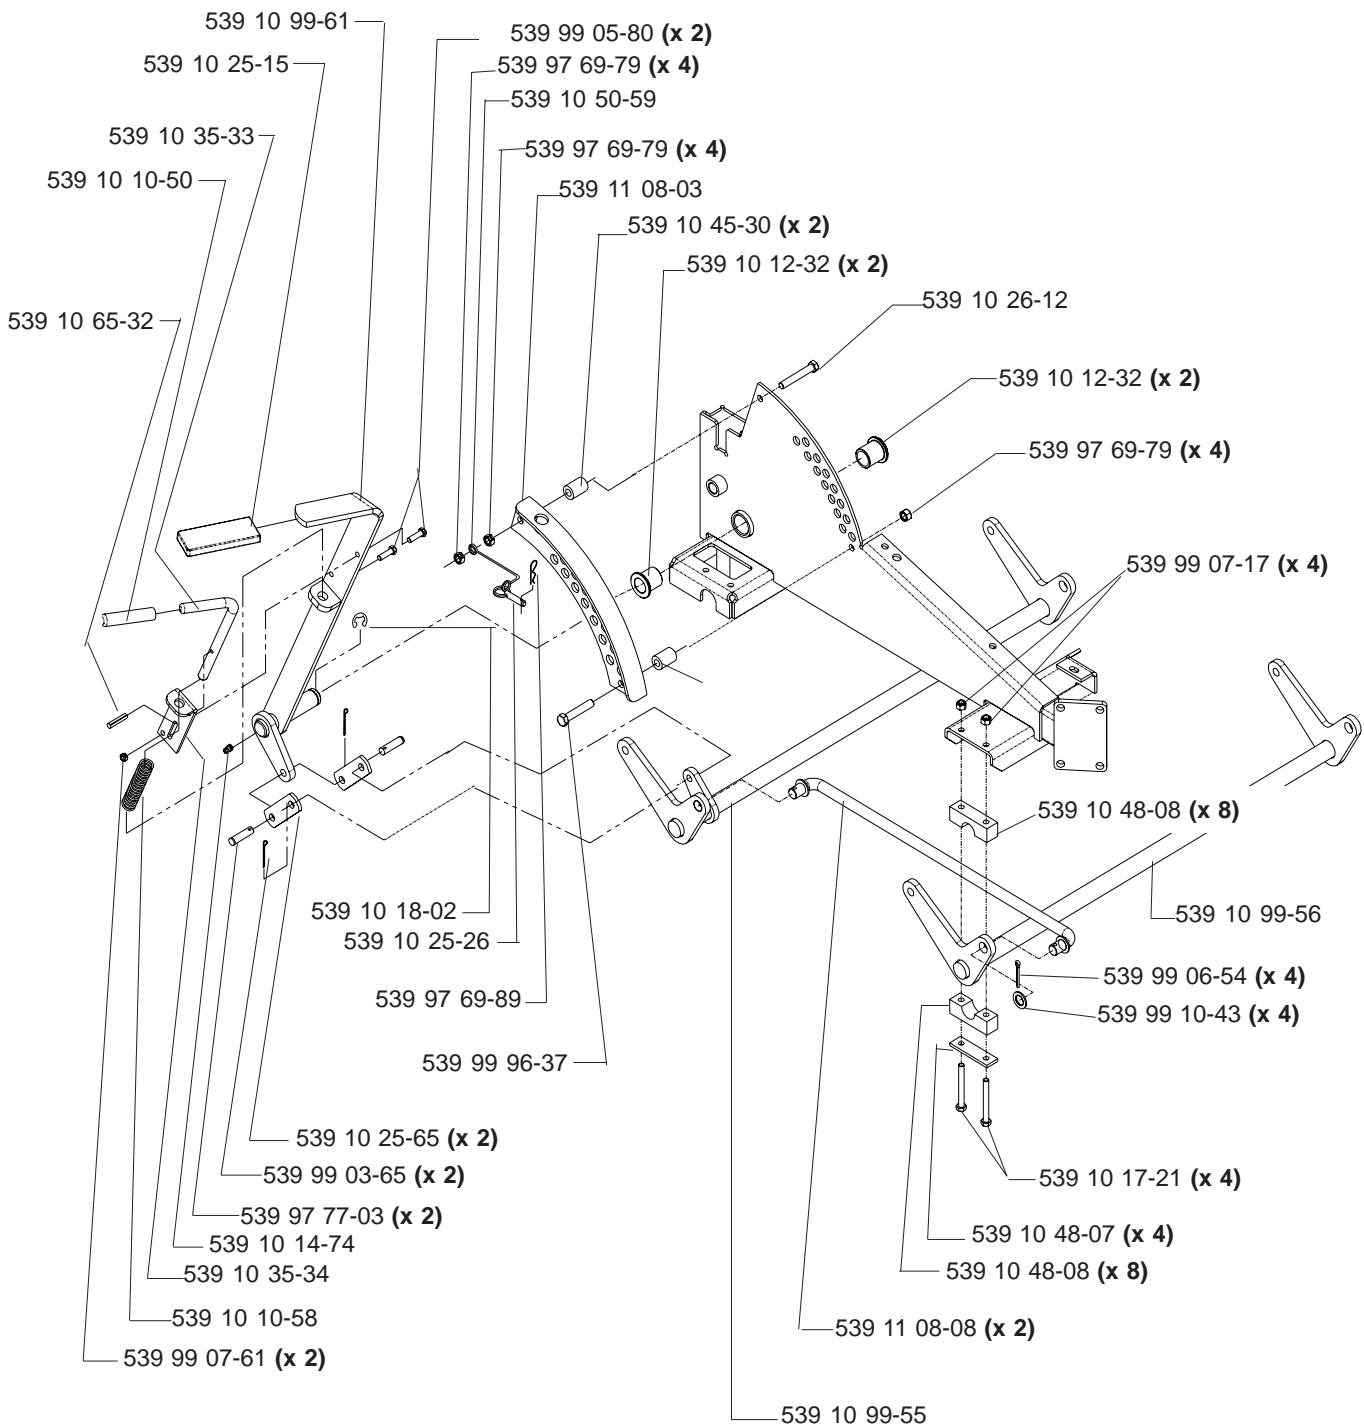

DECK LIFT ASSEMBLY