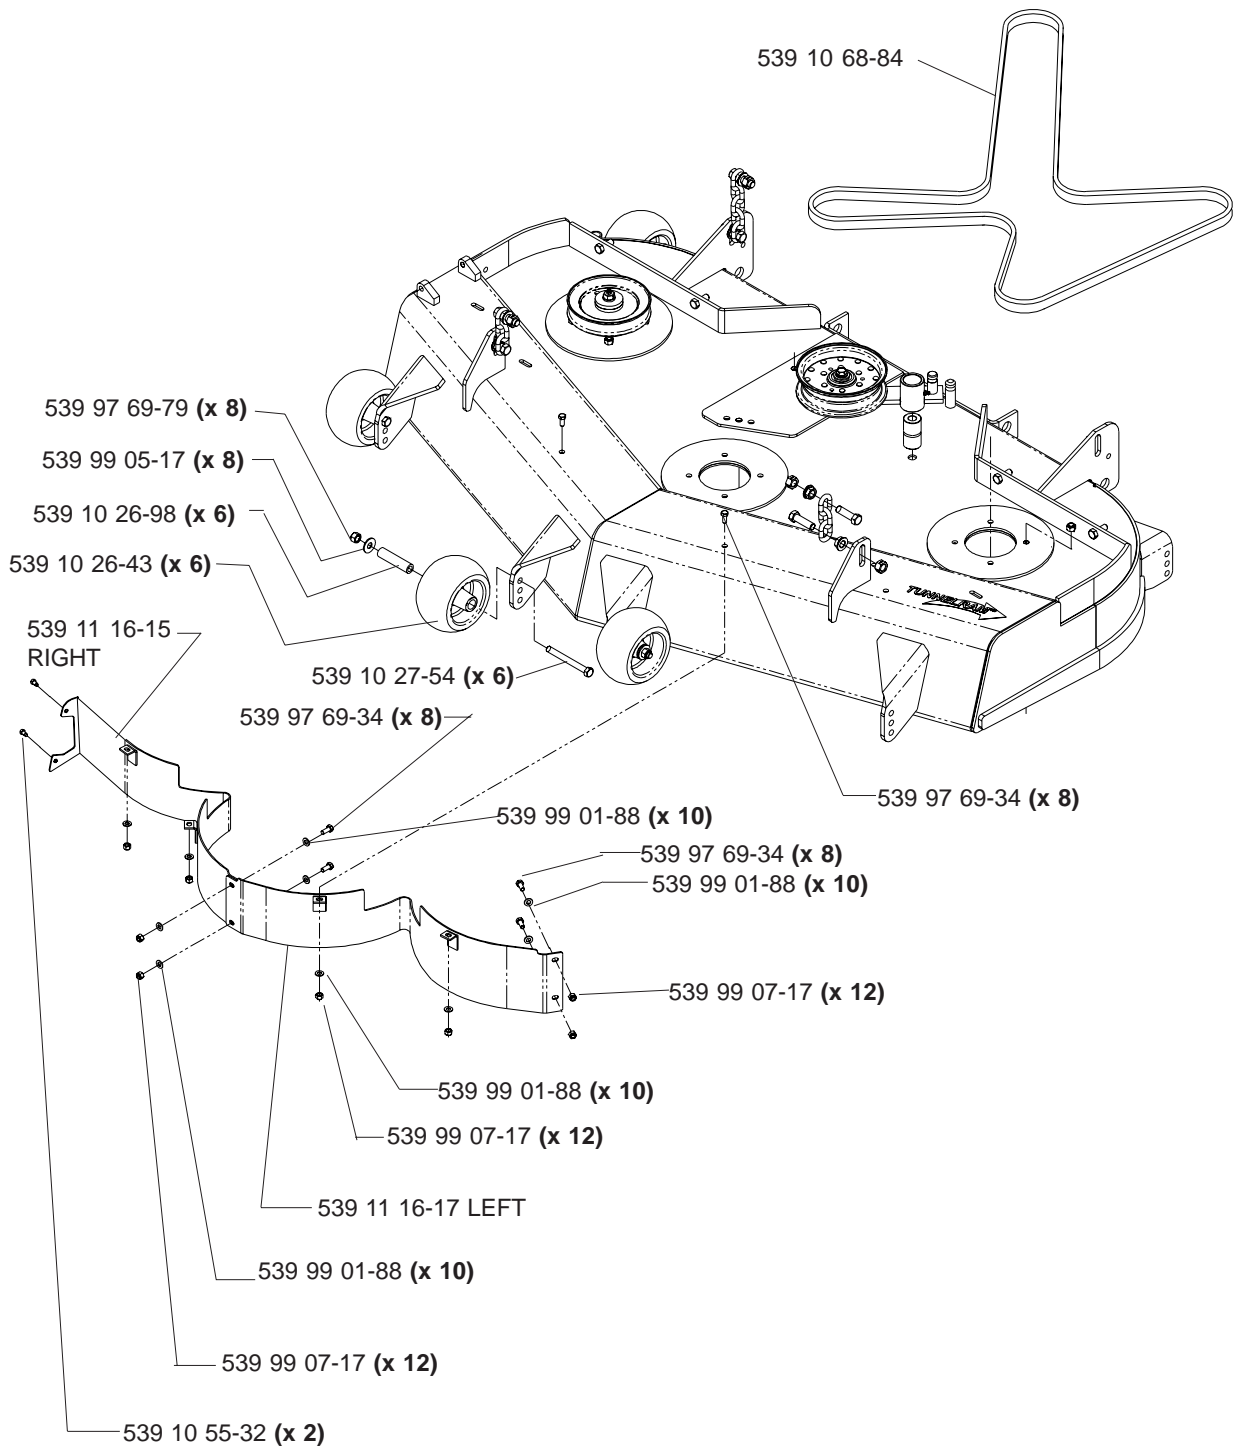

52" DECK ASSEMBLY