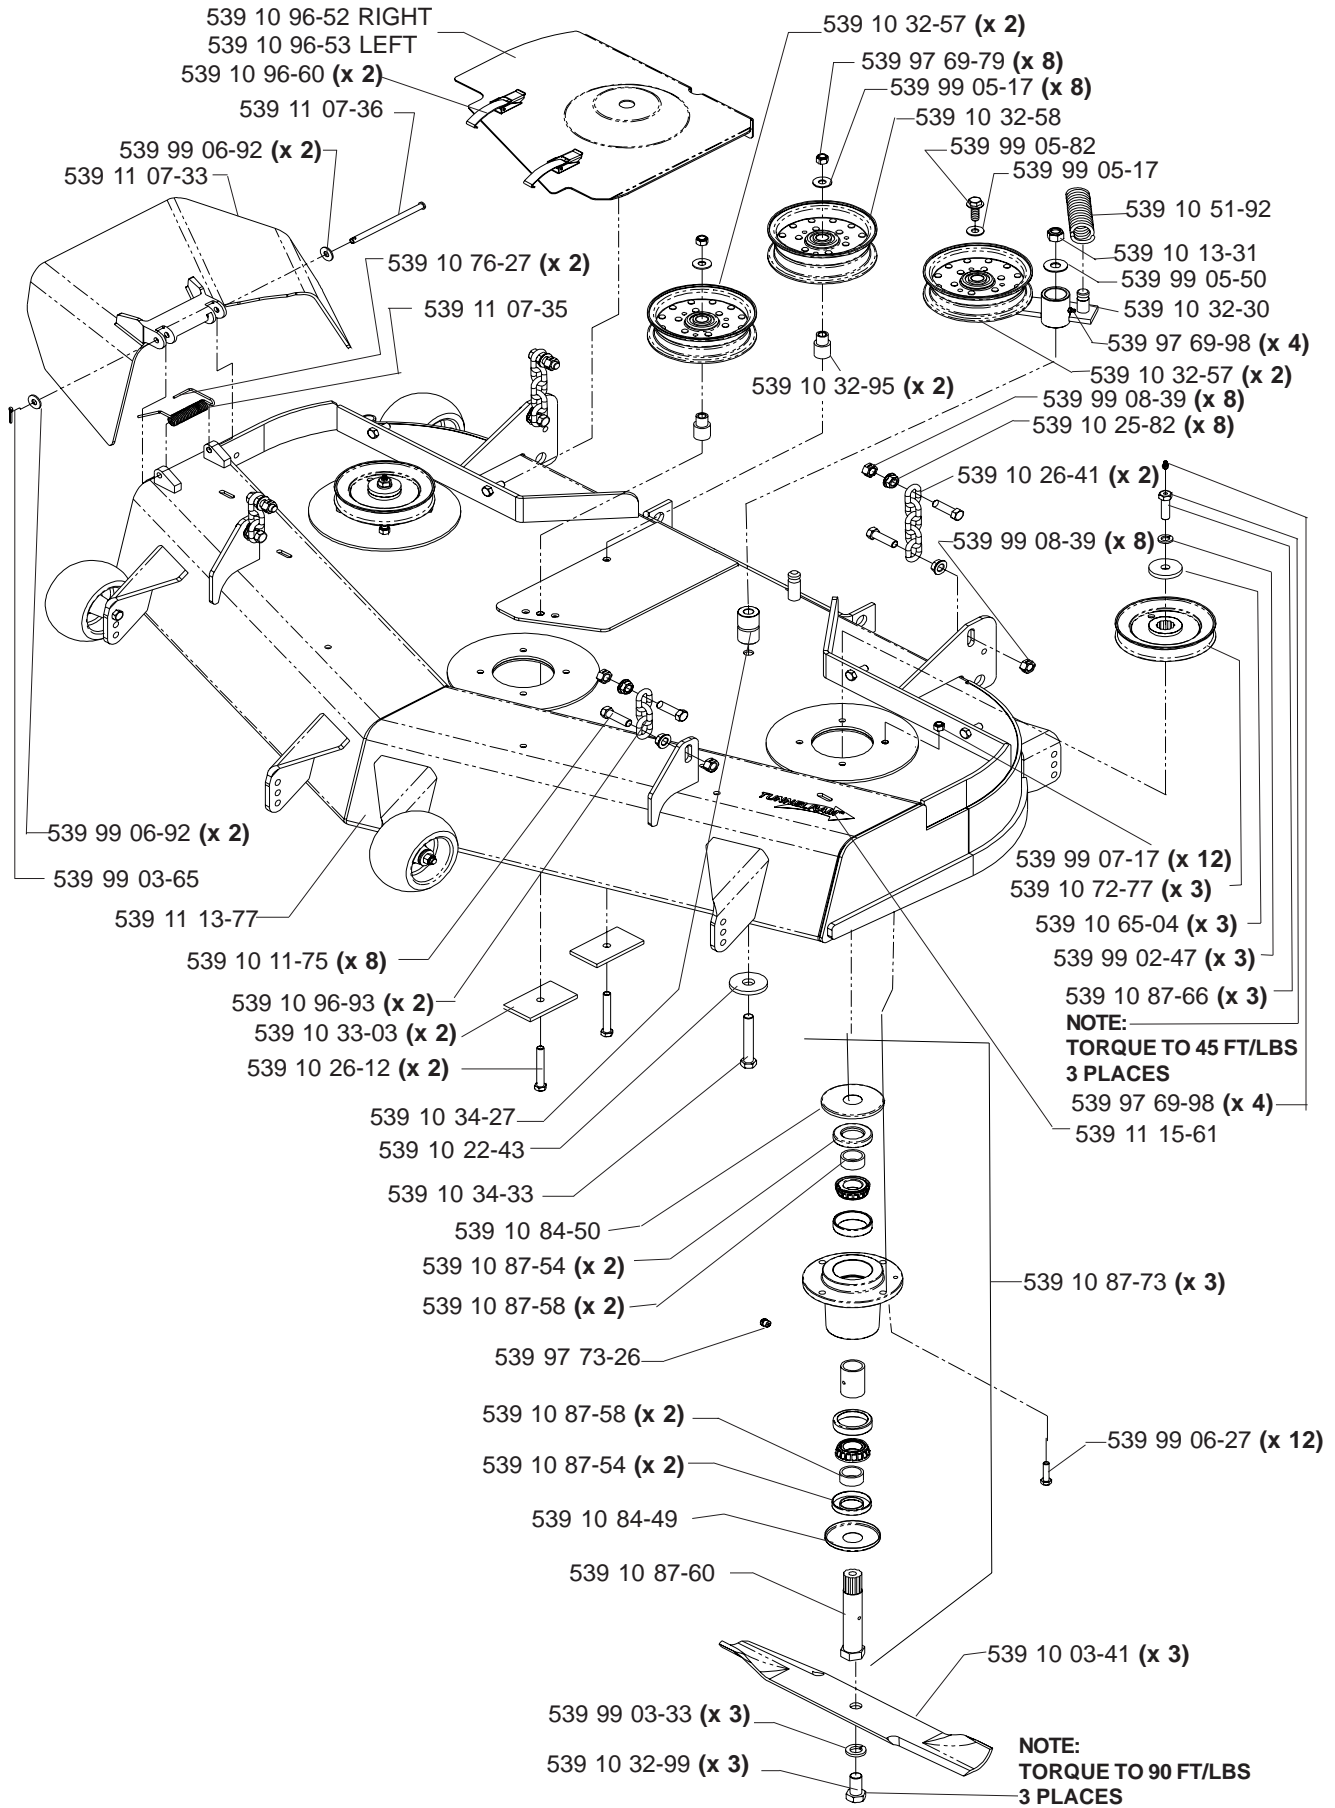

52" DECK ASSEMBLY