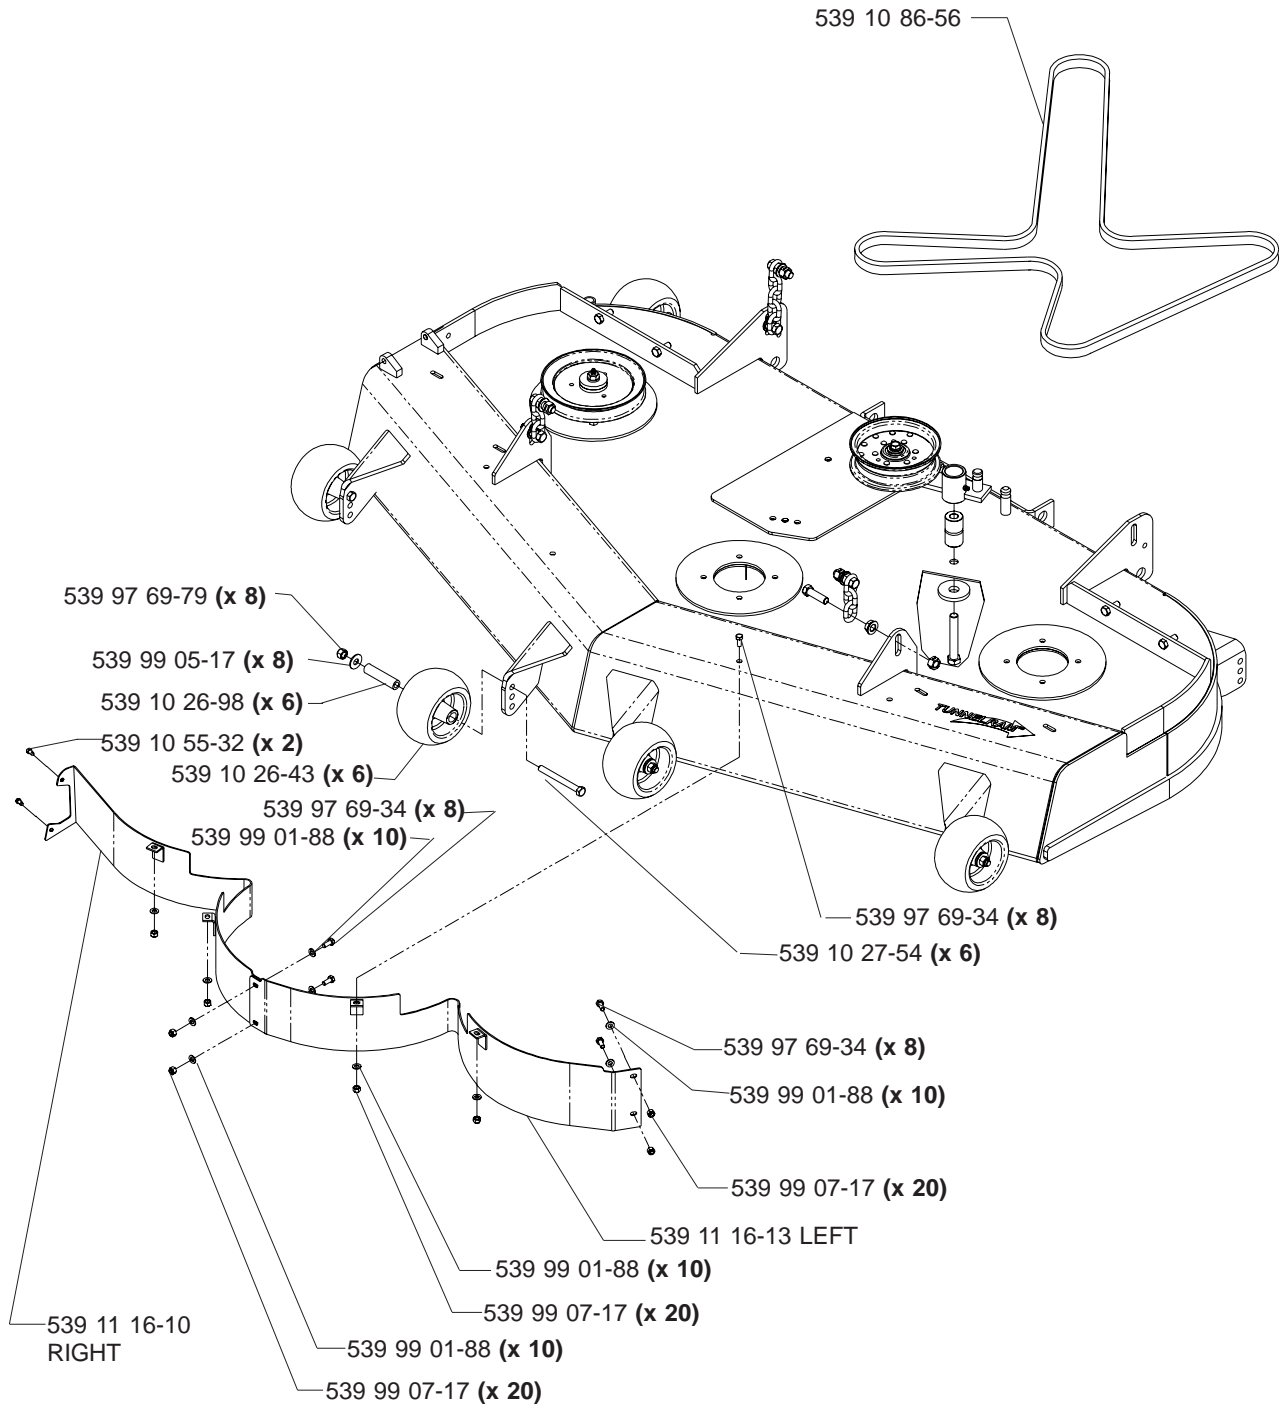

61" DECK ASSEMBLY