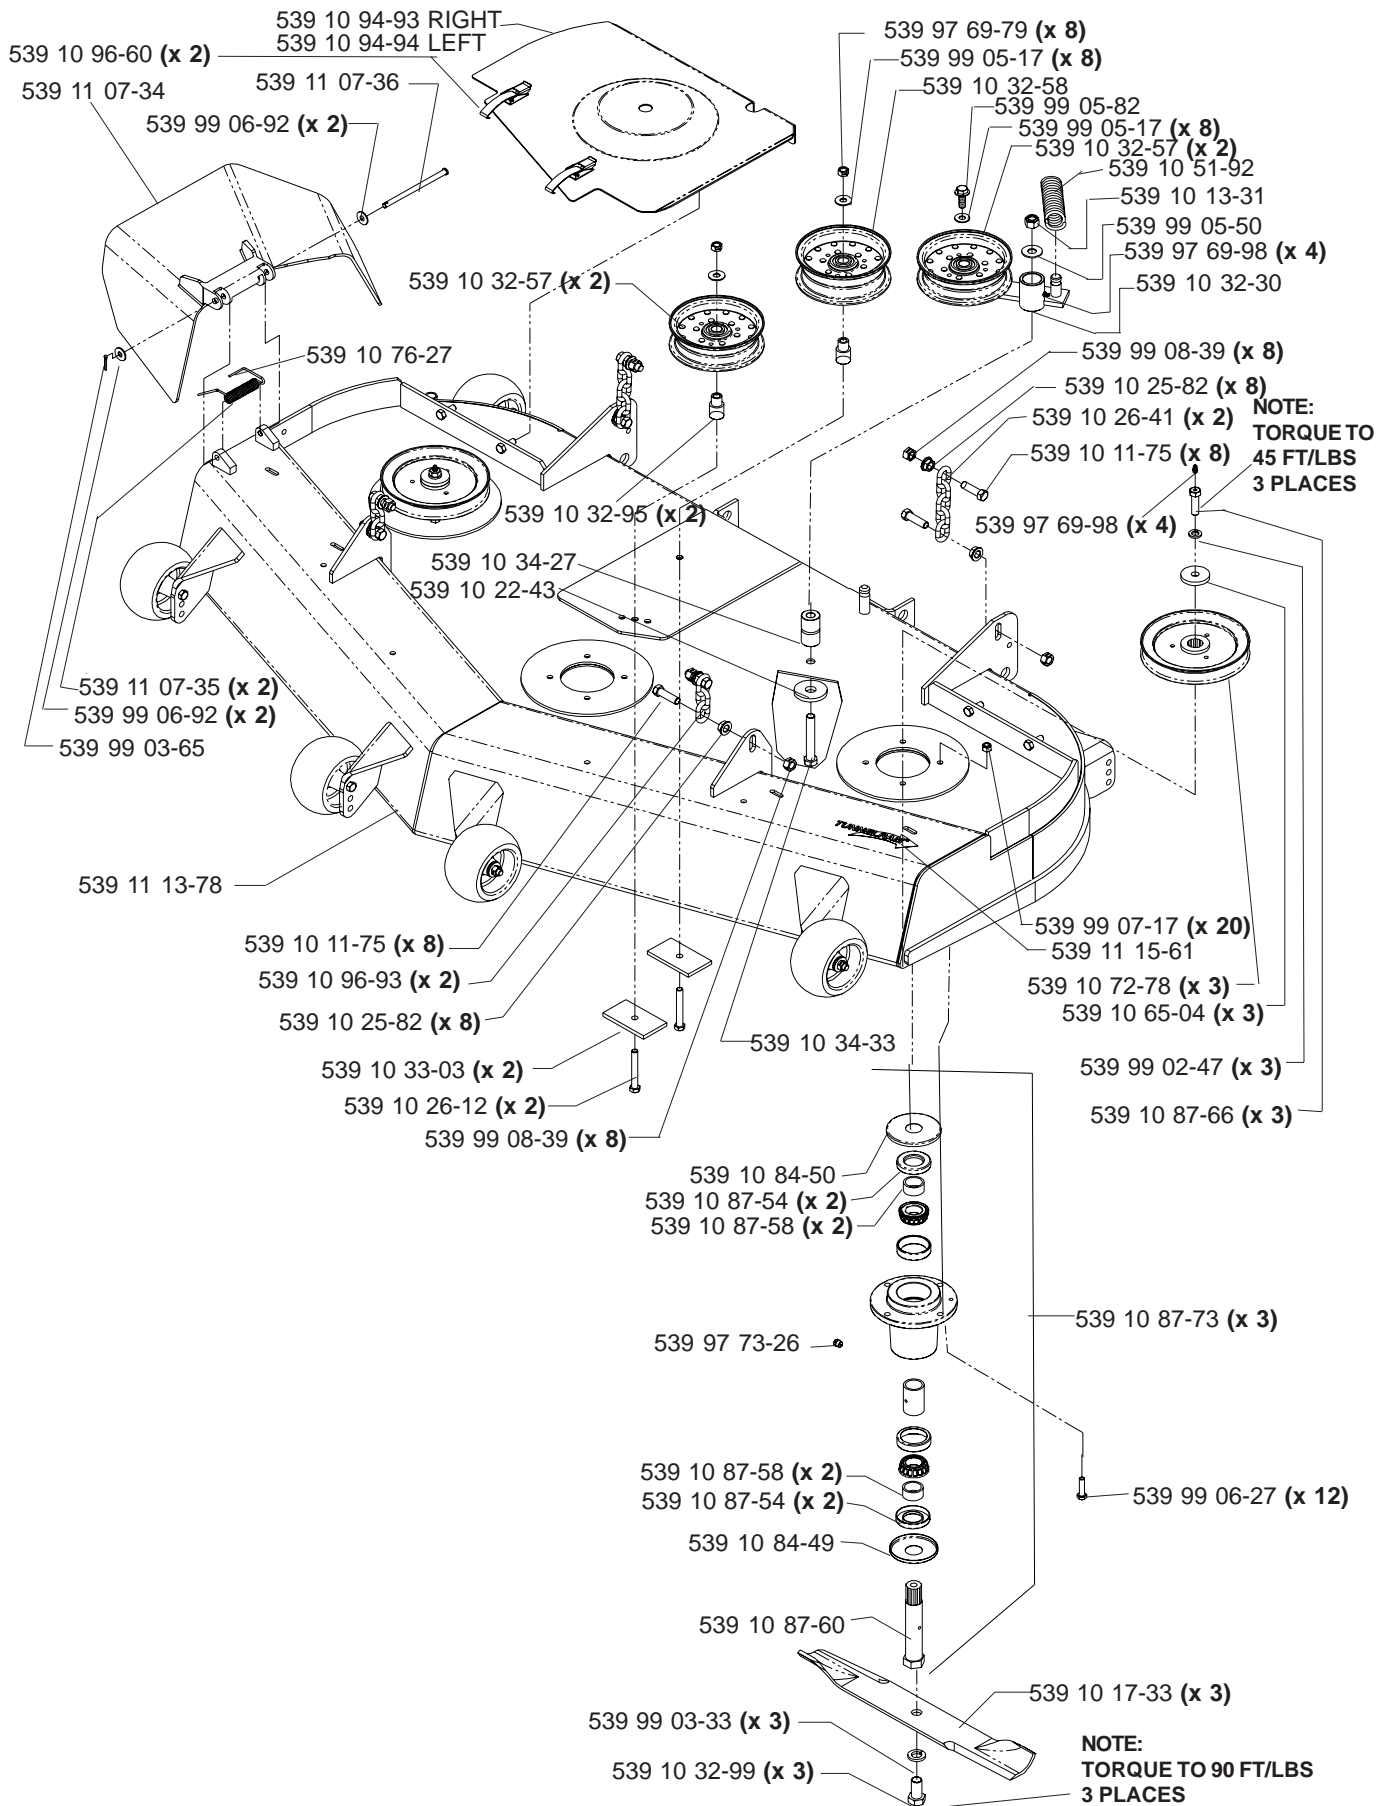

61" DECK ASSEMBLY