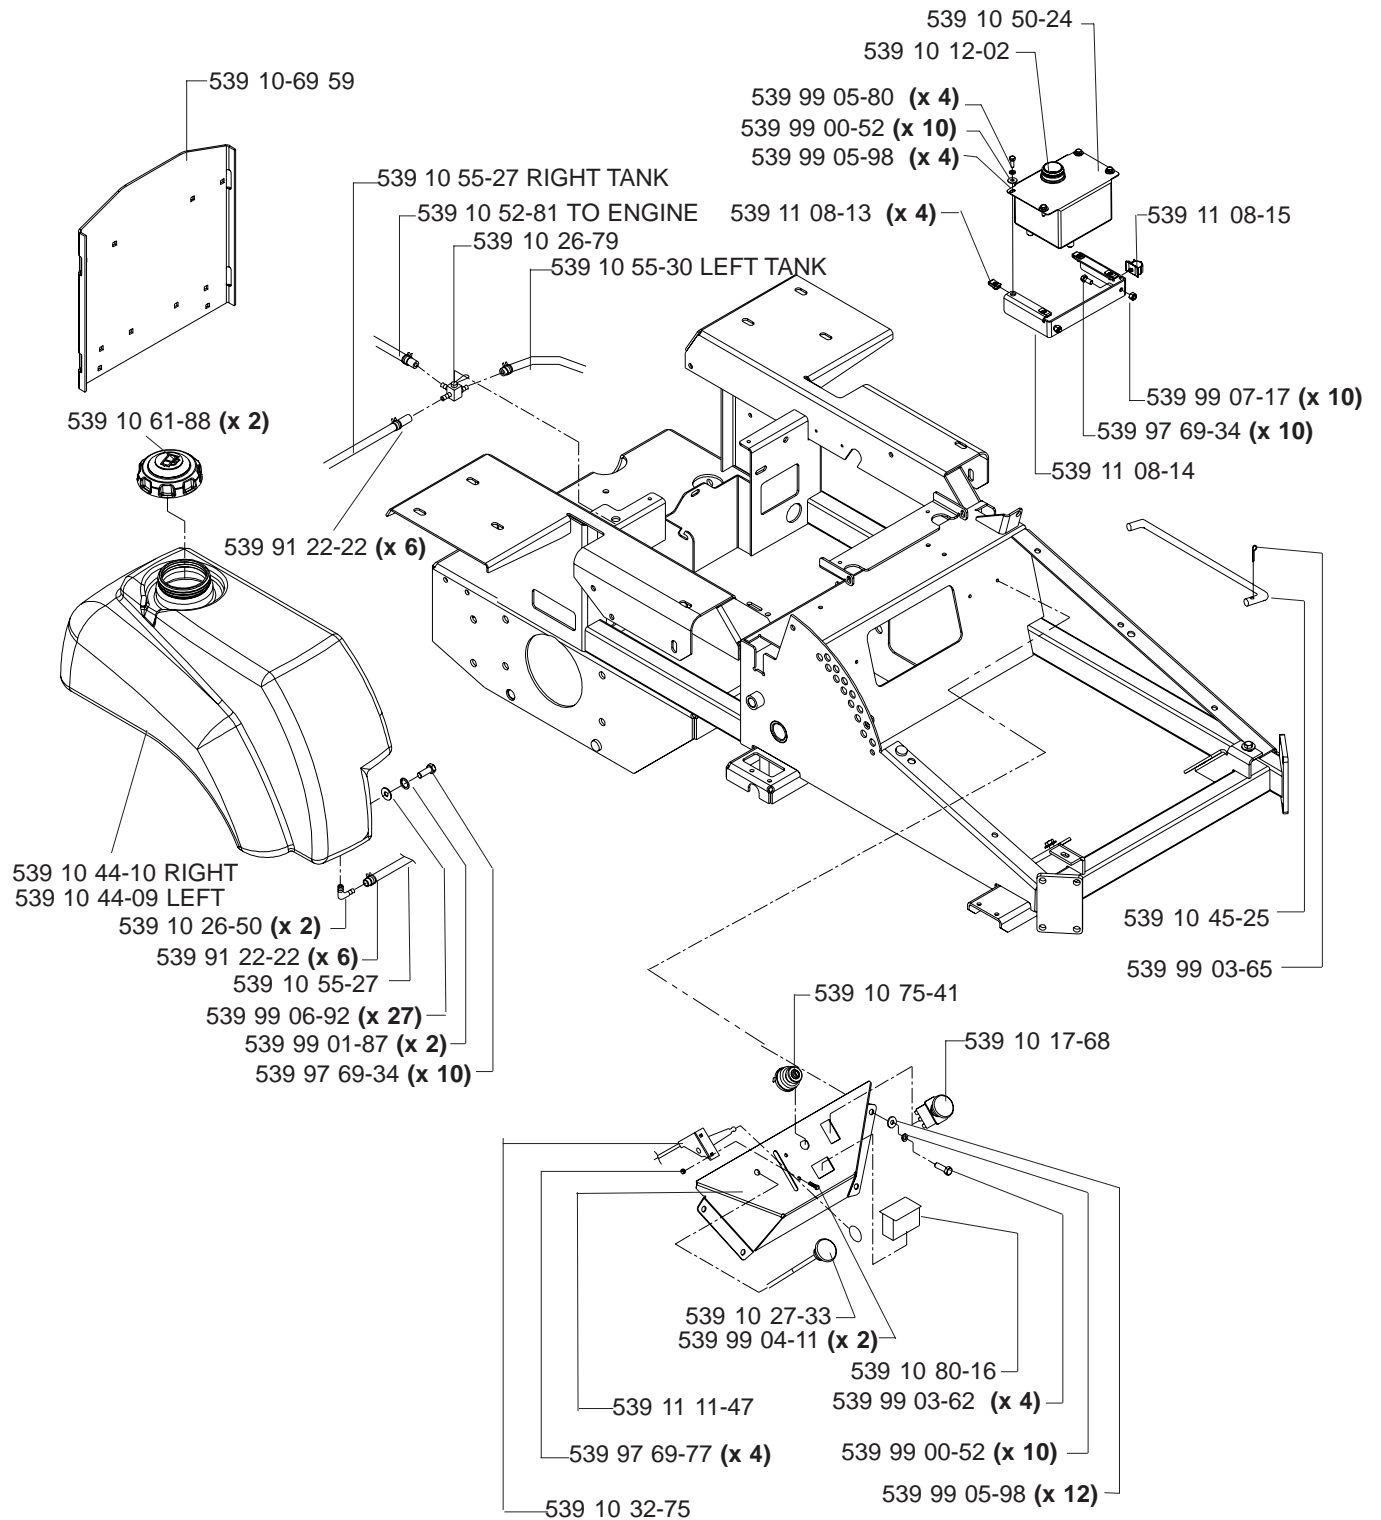

MAIN FRAME ASSEMBLY