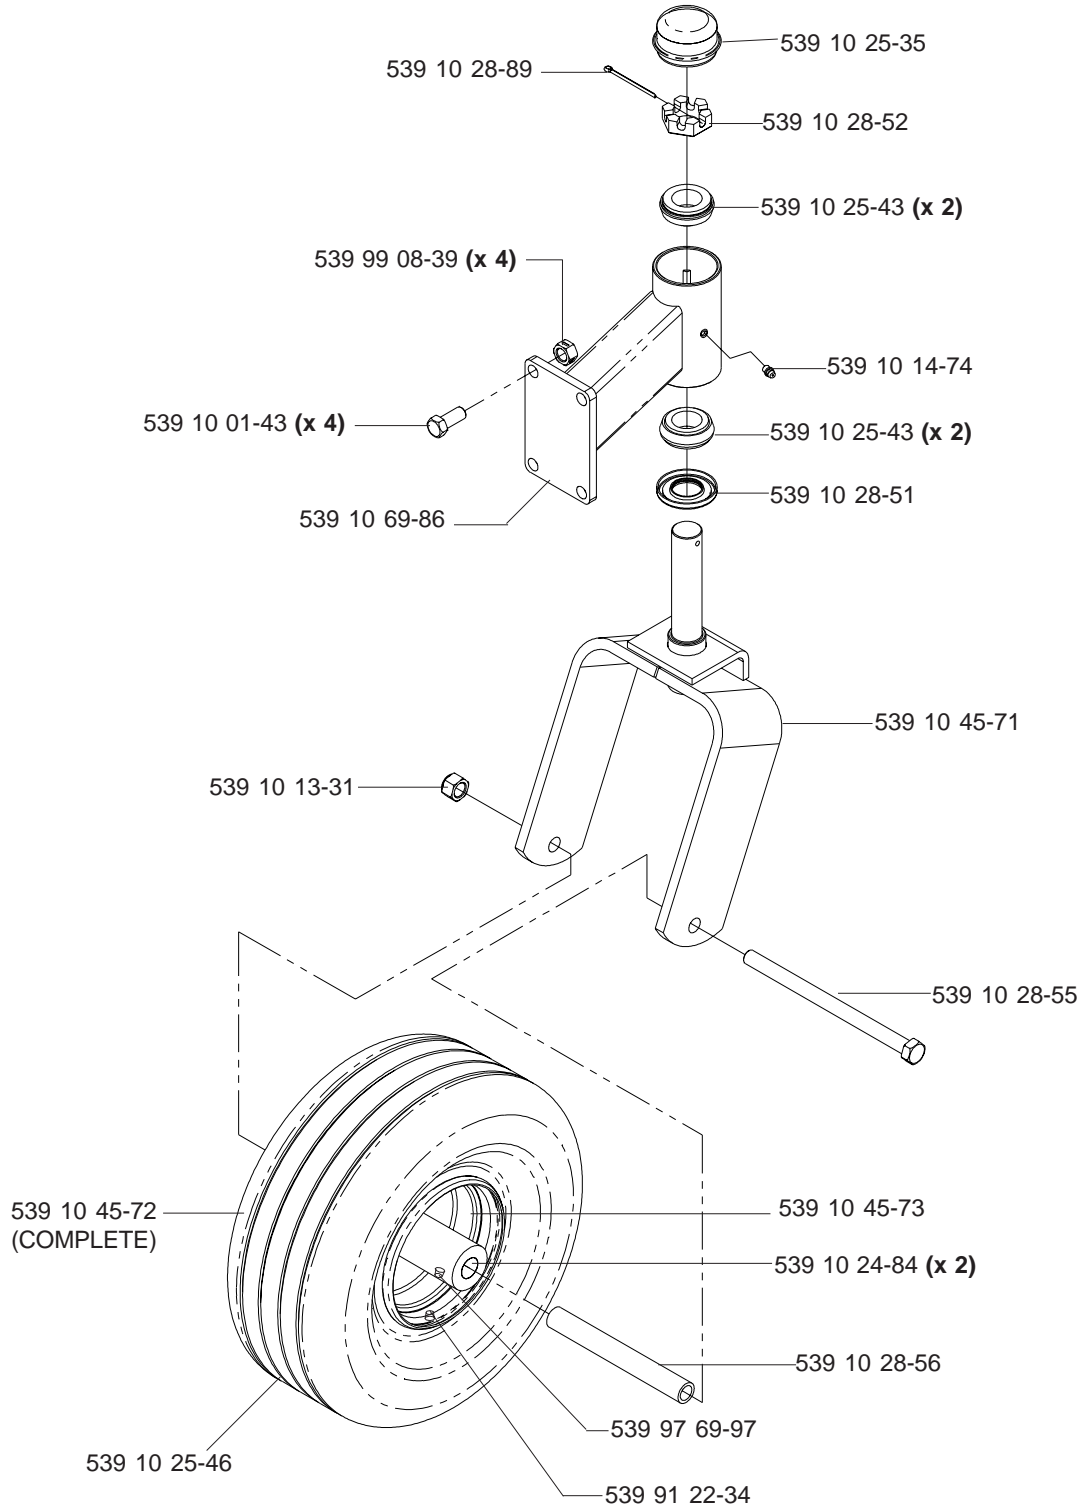

# CASTER ARM

MODELS: 968999254, 968999255, 968999256, 968999257, 968999258