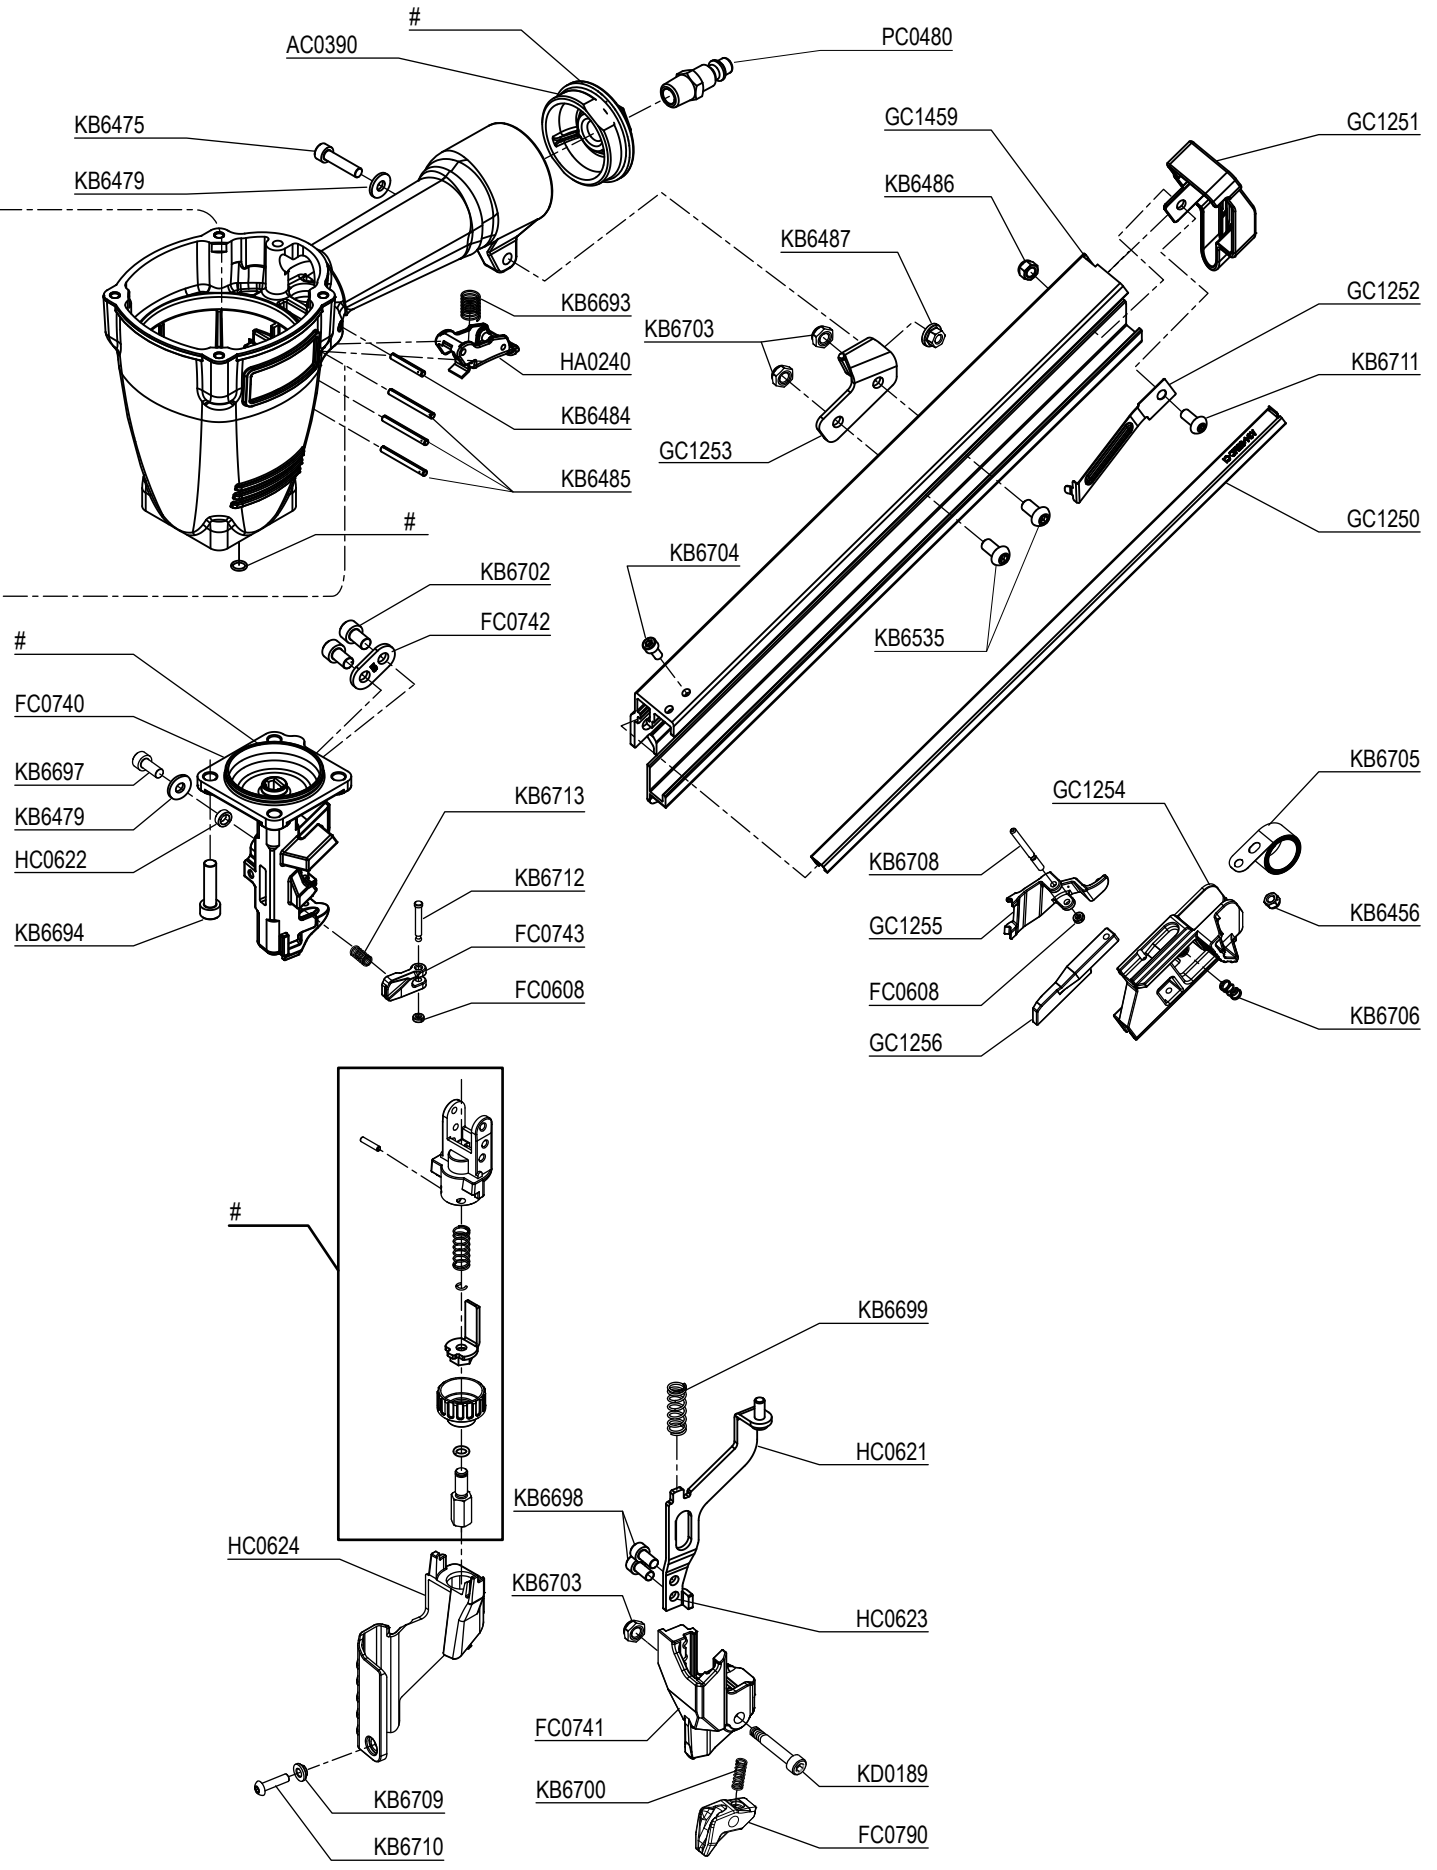

= Contents of YK0825 Repair Kit
 ## = Contents Of YK0826 Repair Kit

Tool #
 6K0001N

2 1/2" Metal Connector

JoistPro250XP

REPLACEMENT PARTS LIST • LISTA DE PARTES DE REPUESTO • LISTE DE PIÈCES DE RECHANGE

Part No.	Description	Descripción	Désignation
AC0390	Cap	Tapa	Bouchon
AC0466	Screw	Tornillo	Vis
AC0467	Cap	Tapa	Bouchon
AC0468	Retainer	Junta Tórica	Retenue
BC0623	Ring	Anillo	Anneau
BC0627	Spacer	Separador	Entretoise
BC0628	Ring	Anillo	Anneau
BC0740	Deflector	Desviador	Défecteur
BC0741	Valve	Válvula	Valve
BC0742	Seal	Sello	Joint
BC0743	Collar	Cilindro	Cylindre
BC0744	Ring	Anillo	Anneau
BC0745	Cylinder	Cilindro	Cylindre
EA0233	Driver Assembly	Percusor	Couteau
FC0608	Retainer	Junta Tórica	Retenue
FC0740	Guidebody	Placa De Nariz	Front
FC0741	Safety Element	Seguro	Palpeur De Sécurité
FC0742	Seal	Sello	Joint
FC0743	Plate	Placa	Plaque
FC0790	Guide Block	Bloque	Bloc
GC1250	Tube	Cilindro	Cylindre
GC1251	Cover	Cubierta	Couvercle
GC1252	Stop	Toppe	Arrêt
GC1253	Plate	Placa	Plaque
GC1254	Cover	Cubierta	Couvercle
GC1255	Feedershoe	Alimentador	Poussoir
GC1256	Stop	Toppe	Arrêt
GC1459	Magazine	Cargador	Magasin
HA0240	Trigger	Gatillo	Gâchette
HC0621	Safety Element	Seguro	Palpeur De Sécurité
HC0622	Latch	Uñeta	Doigt De Retenue
HC0623	Safety Element	Seguro	Palpeur De Sécurité
HC0624	Cover	Cubierta	Couvercle
KB6456	Nut	Tuerca	Écrou
KB6475	Screw	Tornillo	Vis
KB6479	Washer	Arandela	Rondelle
KB6484	Pin	Pasador	Goupille
KB6485	Pin	Pasador	Goupille
KB6486	Nut	Tuerca	Écrou
KB6487	Nut	Tuerca	Écrou
KB6533	Screw	Tornillo	Vis
KB6535	Screw	Tornillo	Vis
KB6692	Spring	Resorte	Ressort
KB6693	Spring	Resorte	Ressort
KB6694	Screw	Tornillo	Vis
KB6697	Screw	Tornillo	Vis
KB6698	Screw	Tornillo	Vis
KB6699	Spring	Resorte	Ressort
KB6700	Spring	Resorte	Ressort
KB6702	Screw	Tornillo	Vis
KB6703	Nut	Tuerca	Écrou
KB6704	Screw	Tornillo	Vis
KB6705	Spring	Resorte	Ressort
KB6706	Spring	Resorte	Ressort
KB6708	Pin	Pasador	Goupille
KB6709	Bushing	Casquillo	Douille
KB6710	Screw	Tornillo	Vis
KB6711	Screw	Tornillo	Vis
KB6712	Pin	Pasador	Goupille
KB6713	Spring	Resorte	Ressort
KD0189	Screw	Tornillo	Vis
LB1166	Seal	Sello	Joint
PC0480	Air Fitting	Conexión De Aire	Raccord Air