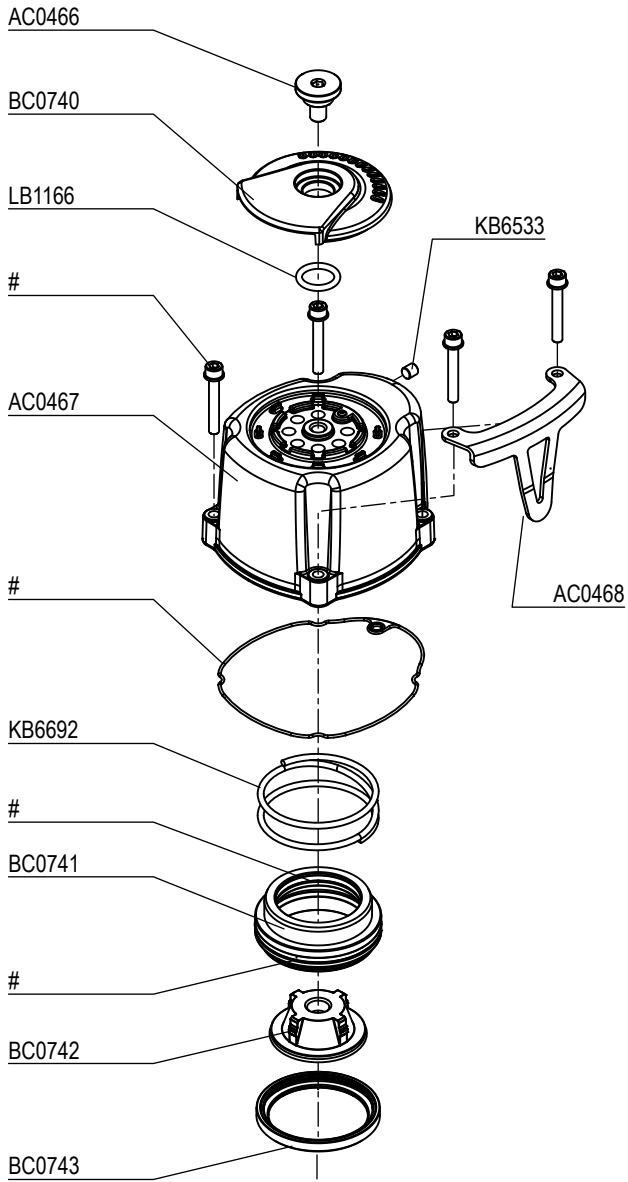

= Contents of YK0825 Repair Kit
 ## = Contents Of YK0826 Repair Kit

Tool #
 6K0001N

2 1/2" Metal Connector

JoistPro250XP

REPLACEMENT PARTS LIST • LISTA DE PARTES DE REPUESTO • LISTE DE PIÈCES DE RECHANGE

Part No.	Description	Descripción	Désignation
AC0390	Cap	Tapa	Bouchon
AC0466	Screw	Tornillo	Vis
AC0467	Cap	Tapa	Bouchon
AC0468	Retainer	Junta Tórica	Retenue
BC0623	Ring	Anillo	Anneau
BC0627	Spacer	Separador	Entretoise
BC0628	Ring	Anillo	Anneau
BC0740	Deflector	Desviador	Défecteur
BC0741	Valve	Válvula	Valve
BC0742	Seal	Sello	Joint
BC0743	Collar	Cilindro	Cylindre
BC0744	Ring	Anillo	Anneau
BC0745	Cylinder	Cilindro	Cylindre
EA0233	Driver Assembly	Percusor	Couteau
FC0608	Retainer	Junta Tórica	Retenue
FC0740	Guidebody	Placa De Nariz	Front
FC0741	Safety Element	Seguro	Palpeur De Sécurité
FC0742	Seal	Sello	Joint
FC0743	Plate	Placa	Plaque
FC0790	Guide Block	Bloque	Bloc
GC1250	Tube	Cilindro	Cylindre
GC1251	Cover	Cubierta	Couvercle
GC1252	Stop	Toppe	Arrêt
GC1253	Plate	Placa	Plaque
GC1254	Cover	Cubierta	Couvercle
GC1255	Feedershoe	Alimentador	Poussoir
GC1256	Stop	Toppe	Arrêt
GC1459	Magazine	Cargador	Magasin
HA0240	Trigger	Gatillo	Gâchette
HC0621	Safety Element	Seguro	Palpeur De Sécurité
HC0622	Latch	Uñeta	Doigt De Retenue
HC0623	Safety Element	Seguro	Palpeur De Sécurité
HC0624	Cover	Cubierta	Couvercle
KB6456	Nut	Tuerca	Écrou
KB6475	Screw	Tornillo	Vis
KB6479	Washer	Arandela	Rondelle
KB6484	Pin	Pasador	Goupille
KB6485	Pin	Pasador	Goupille
KB6486	Nut	Tuerca	Écrou
KB6487	Nut	Tuerca	Écrou
KB6533	Screw	Tornillo	Vis
KB6535	Screw	Tornillo	Vis
KB6692	Spring	Resorte	Ressort
KB6693	Spring	Resorte	Ressort
KB6694	Screw	Tornillo	Vis
KB6697	Screw	Tornillo	Vis
KB6698	Screw	Tornillo	Vis
KB6699	Spring	Resorte	Ressort
KB6700	Spring	Resorte	Ressort
KB6702	Screw	Tornillo	Vis
KB6703	Nut	Tuerca	Écrou
KB6704	Screw	Tornillo	Vis
KB6705	Spring	Resorte	Ressort
KB6706	Spring	Resorte	Ressort
KB6708	Pin	Pasador	Goupille
KB6709	Bushing	Casquillo	Douille
KB6710	Screw	Tornillo	Vis
KB6711	Screw	Tornillo	Vis
KB6712	Pin	Pasador	Goupille
KB6713	Spring	Resorte	Ressort
KD0189	Screw	Tornillo	Vis
LB1166	Seal	Sello	Joint
PC0480	Air Fitting	Conexión De Aire	Raccord Air