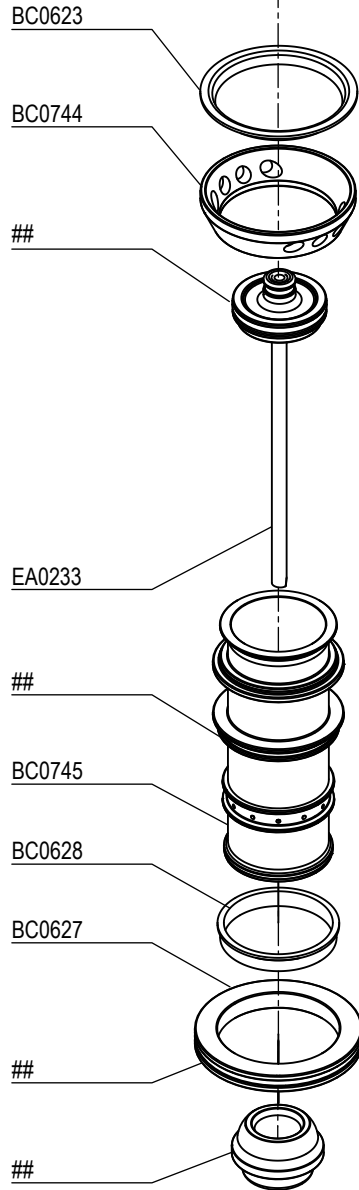

= Contents of YK0825 Repair Kit
 ## = Contents Of YK0826 Repair Kit

Tool #
 6K0001N

2 1/2" Metal Connector

JoistPro250XP

REPLACEMENT PARTS LIST • LISTA DE PARTES DE REPUESTO • LISTE DE PIÈCES DE RECHANGE

Part No.	Description	Descripción	Désignation
AC0390	Cap	Tapa	Bouchon
AC0466	Screw	Tornillo	Vis
AC0467	Cap	Tapa	Bouchon
AC0468	Retainer	Junta Tórica	Retenue
BC0623	Ring	Anillo	Anneau
BC0627	Spacer	Separador	Entretoise
BC0628	Ring	Anillo	Anneau
BC0740	Deflector	Desviador	Défecteur
BC0741	Valve	Válvula	Valve
BC0742	Seal	Sello	Joint
BC0743	Collar	Cilindro	Cylindre
BC0744	Ring	Anillo	Anneau
BC0745	Cylinder	Cilindro	Cylindre
EA0233	Driver Assembly	Percusor	Couteau
FC0608	Retainer	Junta Tórica	Retenue
FC0740	Guidebody	Placa De Nariz	Front
FC0741	Safety Element	Seguro	Palpeur De Sécurité
FC0742	Seal	Sello	Joint
FC0743	Plate	Placa	Plaque
FC0790	Guide Block	Bloque	Bloc
GC1250	Tube	Cilindro	Cylindre
GC1251	Cover	Cubierta	Couvercle
GC1252	Stop	Toppe	Arrêt
GC1253	Plate	Placa	Plaque
GC1254	Cover	Cubierta	Couvercle
GC1255	Feedershoe	Alimentador	Poussoir
GC1256	Stop	Toppe	Arrêt
GC1459	Magazine	Cargador	Magasin
HA0240	Trigger	Gatillo	Gâchette
HC0621	Safety Element	Seguro	Palpeur De Sécurité
HC0622	Latch	Uñeta	Doigt De Retenue
HC0623	Safety Element	Seguro	Palpeur De Sécurité
HC0624	Cover	Cubierta	Couvercle
KB6456	Nut	Tuerca	Écrou
KB6475	Screw	Tornillo	Vis
KB6479	Washer	Arandela	Rondelle
KB6484	Pin	Pasador	Goupille
KB6485	Pin	Pasador	Goupille
KB6486	Nut	Tuerca	Écrou
KB6487	Nut	Tuerca	Écrou
KB6533	Screw	Tornillo	Vis
KB6535	Screw	Tornillo	Vis
KB6692	Spring	Resorte	Ressort
KB6693	Spring	Resorte	Ressort
KB6694	Screw	Tornillo	Vis
KB6697	Screw	Tornillo	Vis
KB6698	Screw	Tornillo	Vis
KB6699	Spring	Resorte	Ressort
KB6700	Spring	Resorte	Ressort
KB6702	Screw	Tornillo	Vis
KB6703	Nut	Tuerca	Écrou
KB6704	Screw	Tornillo	Vis
KB6705	Spring	Resorte	Ressort
KB6706	Spring	Resorte	Ressort
KB6708	Pin	Pasador	Goupille
KB6709	Bushing	Casquillo	Douille
KB6710	Screw	Tornillo	Vis
KB6711	Screw	Tornillo	Vis
KB6712	Pin	Pasador	Goupille
KB6713	Spring	Resorte	Ressort
KD0189	Screw	Tornillo	Vis
LB1166	Seal	Sello	Joint
PC0480	Air Fitting	Conexión De Aire	Raccord Air