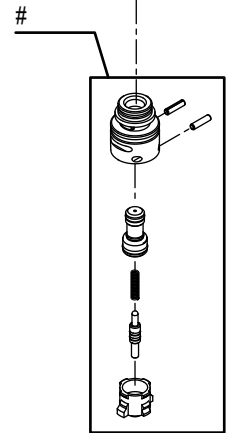

= Contents of YK0825 Repair Kit
 ## = Contents Of YK0826 Repair Kit

Tool #
 6K0001N

2 1/2" Metal Connector

JoistPro250XP

REPLACEMENT PARTS LIST • LISTA DE PARTES DE REPUESTO • LISTE DE PIÈCES DE RECHANGE

Part No.	Description	Descripción	Désignation
AC0390	Cap	Tapa	Bouchon
AC0466	Screw	Tornillo	Vis
AC0467	Cap	Tapa	Bouchon
AC0468	Retainer	Junta Tórica	Retenue
BC0623	Ring	Anillo	Anneau
BC0627	Spacer	Separador	Entretoise
BC0628	Ring	Anillo	Anneau
BC0740	Deflector	Desviador	Défecteur
BC0741	Valve	Válvula	Valve
BC0742	Seal	Sello	Joint
BC0743	Collar	Cilindro	Cylindre
BC0744	Ring	Anillo	Anneau
BC0745	Cylinder	Cilindro	Cylindre
EA0233	Driver Assembly	Percusor	Couteau
FC0608	Retainer	Junta Tórica	Retenue
FC0740	Guidebody	Placa De Nariz	Front
FC0741	Safety Element	Seguro	Palpeur De Sécurité
FC0742	Seal	Sello	Joint
FC0743	Plate	Placa	Plaque
FC0790	Guide Block	Bloque	Bloc
GC1250	Tube	Cilindro	Cylindre
GC1251	Cover	Cubierta	Couvercle
GC1252	Stop	Toppe	Arrêt
GC1253	Plate	Placa	Plaque
GC1254	Cover	Cubierta	Couvercle
GC1255	Feedershoe	Alimentador	Poussoir
GC1256	Stop	Toppe	Arrêt
GC1459	Magazine	Cargador	Magasin
HA0240	Trigger	Gatillo	Gâchette
HC0621	Safety Element	Seguro	Palpeur De Sécurité
HC0622	Latch	Uñeta	Doigt De Retenue
HC0623	Safety Element	Seguro	Palpeur De Sécurité
HC0624	Cover	Cubierta	Couvercle
KB6456	Nut	Tuerca	Écrou
KB6475	Screw	Tornillo	Vis
KB6479	Washer	Arandela	Rondelle
KB6484	Pin	Pasador	Goupille
KB6485	Pin	Pasador	Goupille
KB6486	Nut	Tuerca	Écrou
KB6487	Nut	Tuerca	Écrou
KB6533	Screw	Tornillo	Vis
KB6535	Screw	Tornillo	Vis
KB6692	Spring	Resorte	Ressort
KB6693	Spring	Resorte	Ressort
KB6694	Screw	Tornillo	Vis
KB6697	Screw	Tornillo	Vis
KB6698	Screw	Tornillo	Vis
KB6699	Spring	Resorte	Ressort
KB6700	Spring	Resorte	Ressort
KB6702	Screw	Tornillo	Vis
KB6703	Nut	Tuerca	Écrou
KB6704	Screw	Tornillo	Vis
KB6705	Spring	Resorte	Ressort
KB6706	Spring	Resorte	Ressort
KB6708	Pin	Pasador	Goupille
KB6709	Bushing	Casquillo	Douille
KB6710	Screw	Tornillo	Vis
KB6711	Screw	Tornillo	Vis
KB6712	Pin	Pasador	Goupille
KB6713	Spring	Resorte	Ressort
KD0189	Screw	Tornillo	Vis
LB1166	Seal	Sello	Joint
PC0480	Air Fitting	Conexión De Aire	Raccord Air