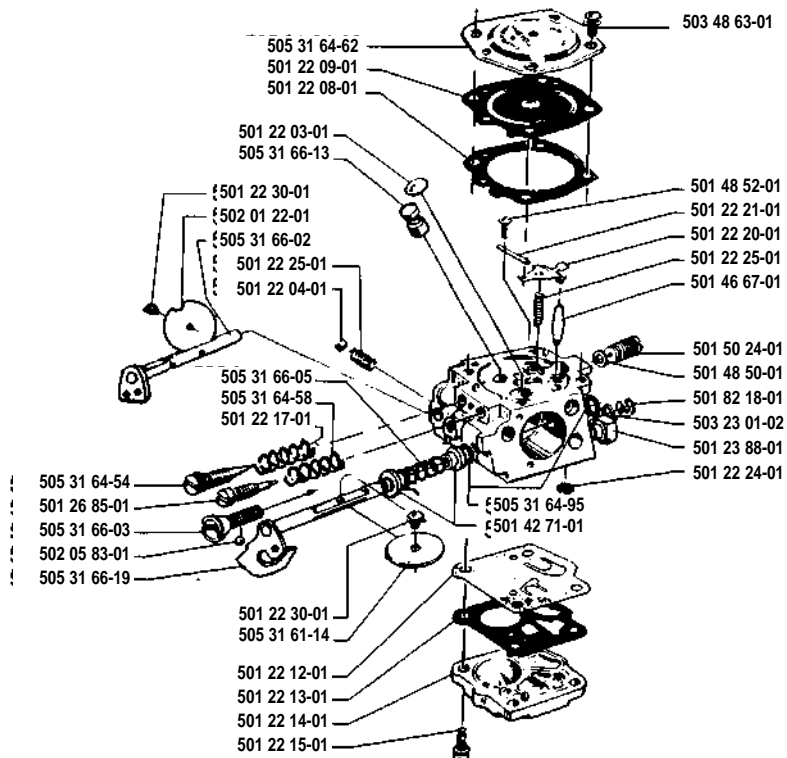

Index K

1. 1987

 **Husqvarna**
SWEDEN

K 185

Reservdelar

Spare parts

Ersatzteile

Pièces de rechange

Piezas de recambio

C

K

F

G

M

505 31 64-03

Tillotson HS 175 B

D

E

N

B

H

L

J

* crankcase compl.