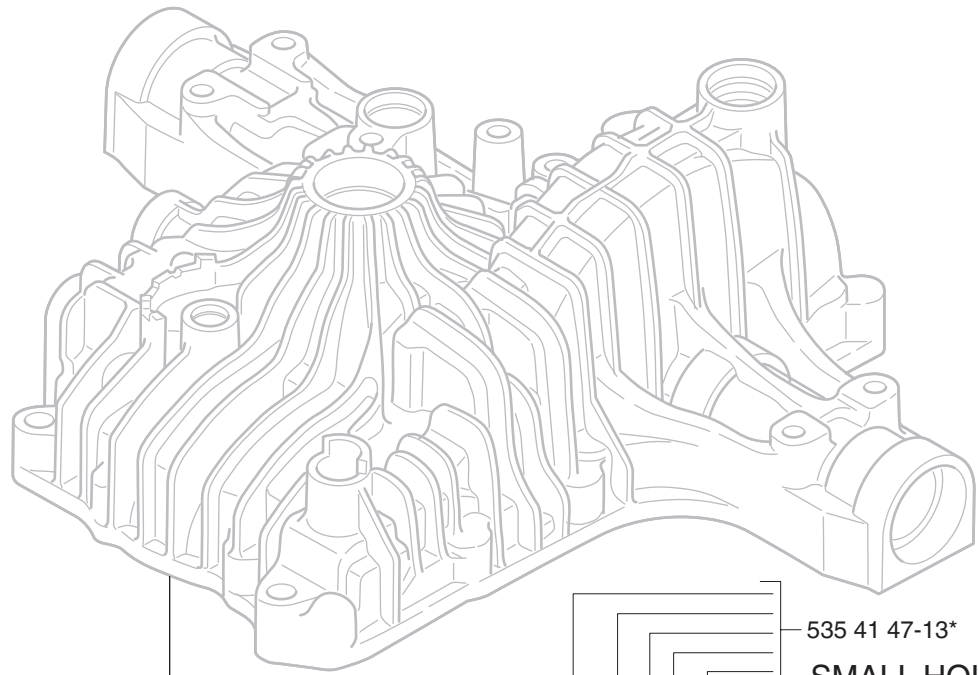

# Transmission K62

**Spare parts**  
**Ersatzteile**  
**Pièces détachées**  
**Reserve onderdelen**  
**Repuestos**  
**Reservdelar**

**A**

# K62

**B**

\*compl 535 41 46-24

\*535 40 28-54 (x2)

\*

\*535 40 28-58

535 41 47-09

535 41 47-13\*

SMALL HOLE

535 41 47-14\*

535 40 28-57\*

535 40 28-15\*

535 41 46-91

**C**

**D**