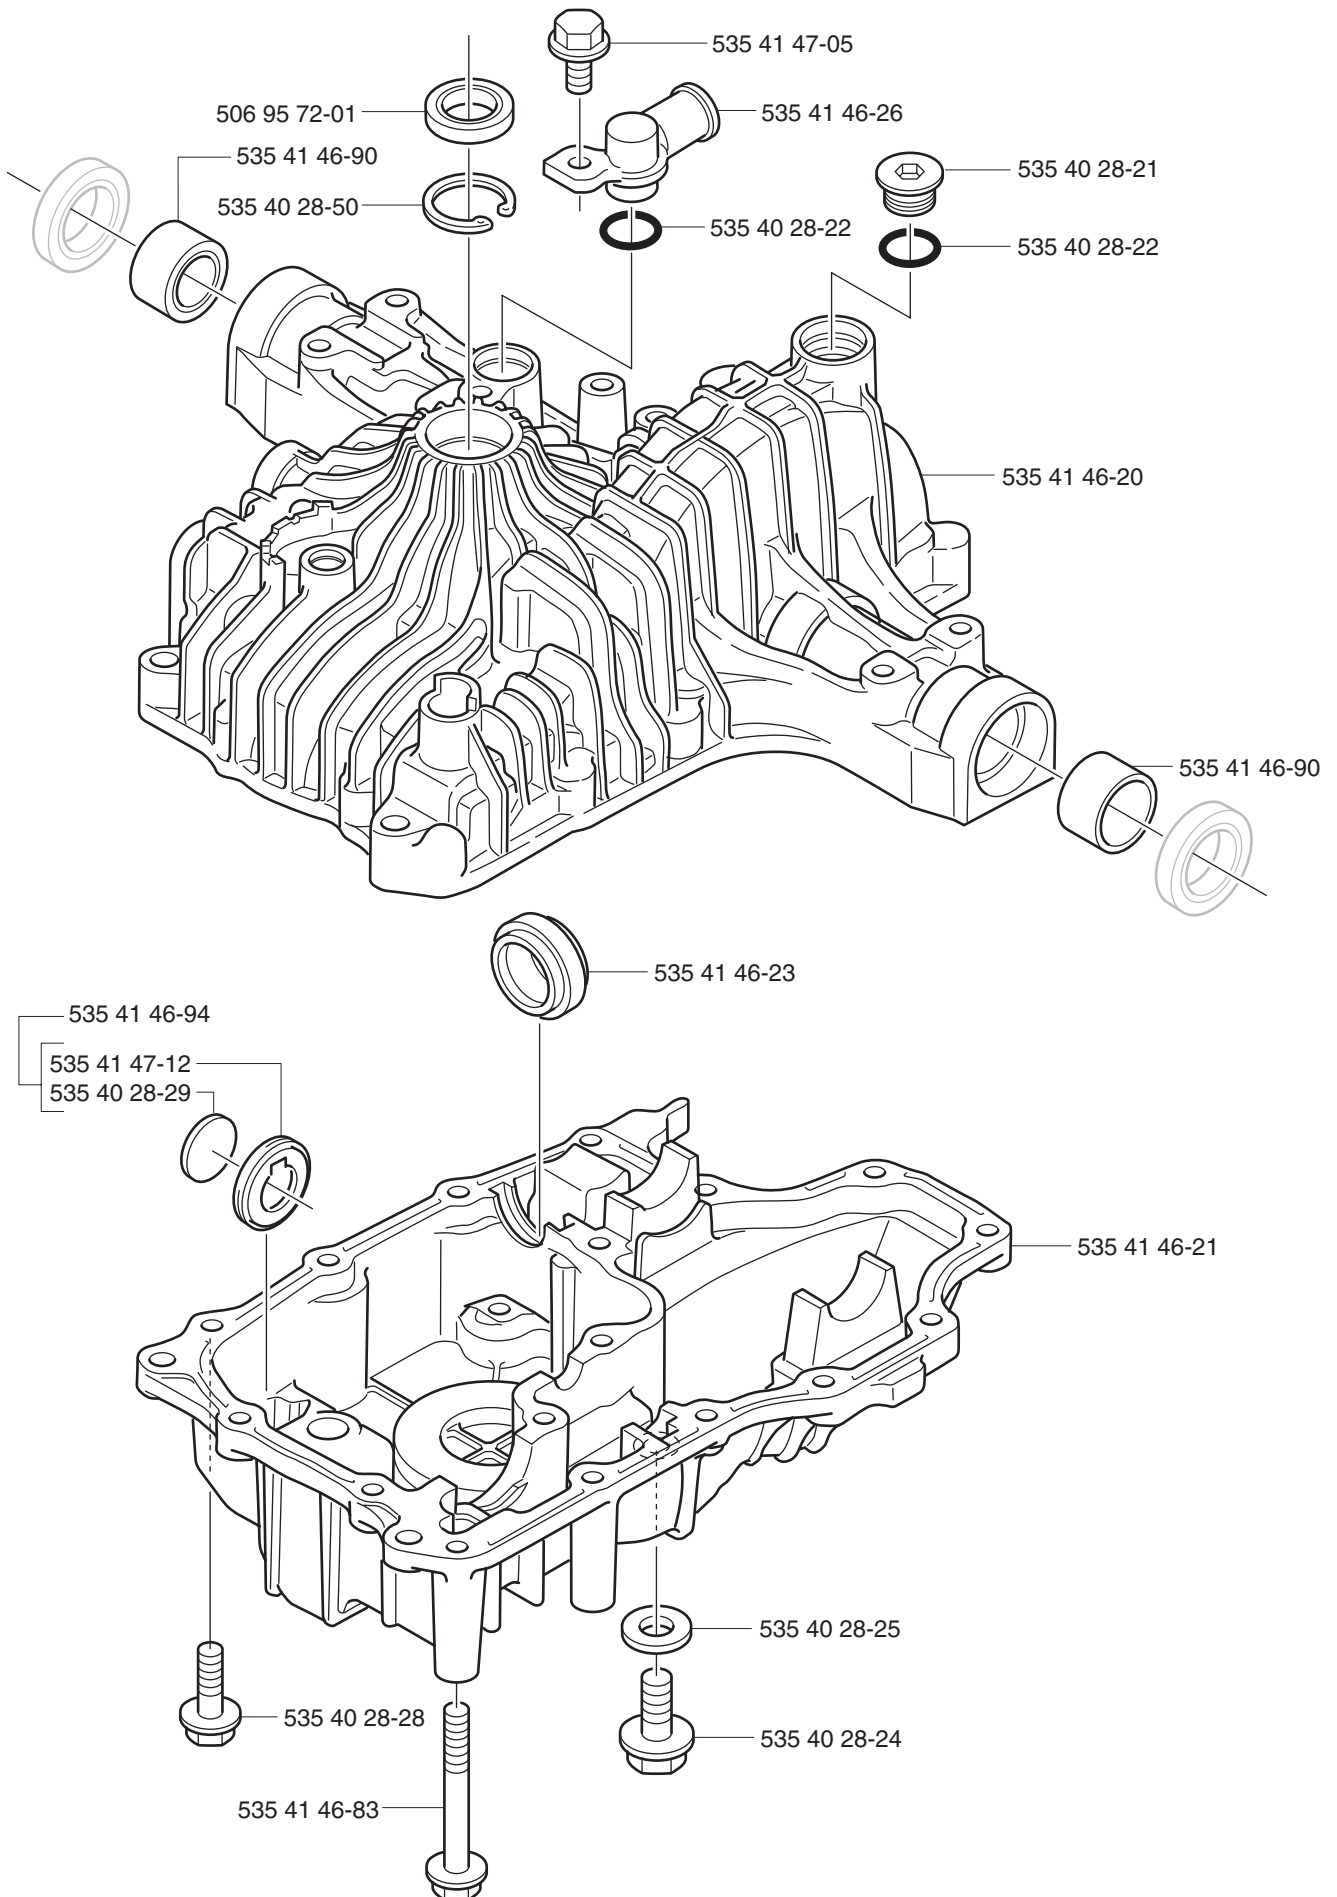

# Transmission K62

**Spare parts**  
**Ersatzteile**  
**Pièces détachées**  
**Reserve onderdelen**  
**Repuestos**  
**Reservdelar**

**A**

# K62

**B**

\*compl 535 41 46-24

\*535 40 28-54 (x2)

\*

\*535 40 28-58

535 41 47-09

535 41 47-13\*

SMALL HOLE

535 41 47-14\*

535 40 28-57\*

535 40 28-15\*

535 41 46-91

**C**

**D**

# M

535 40 28-27

535 40 28-26