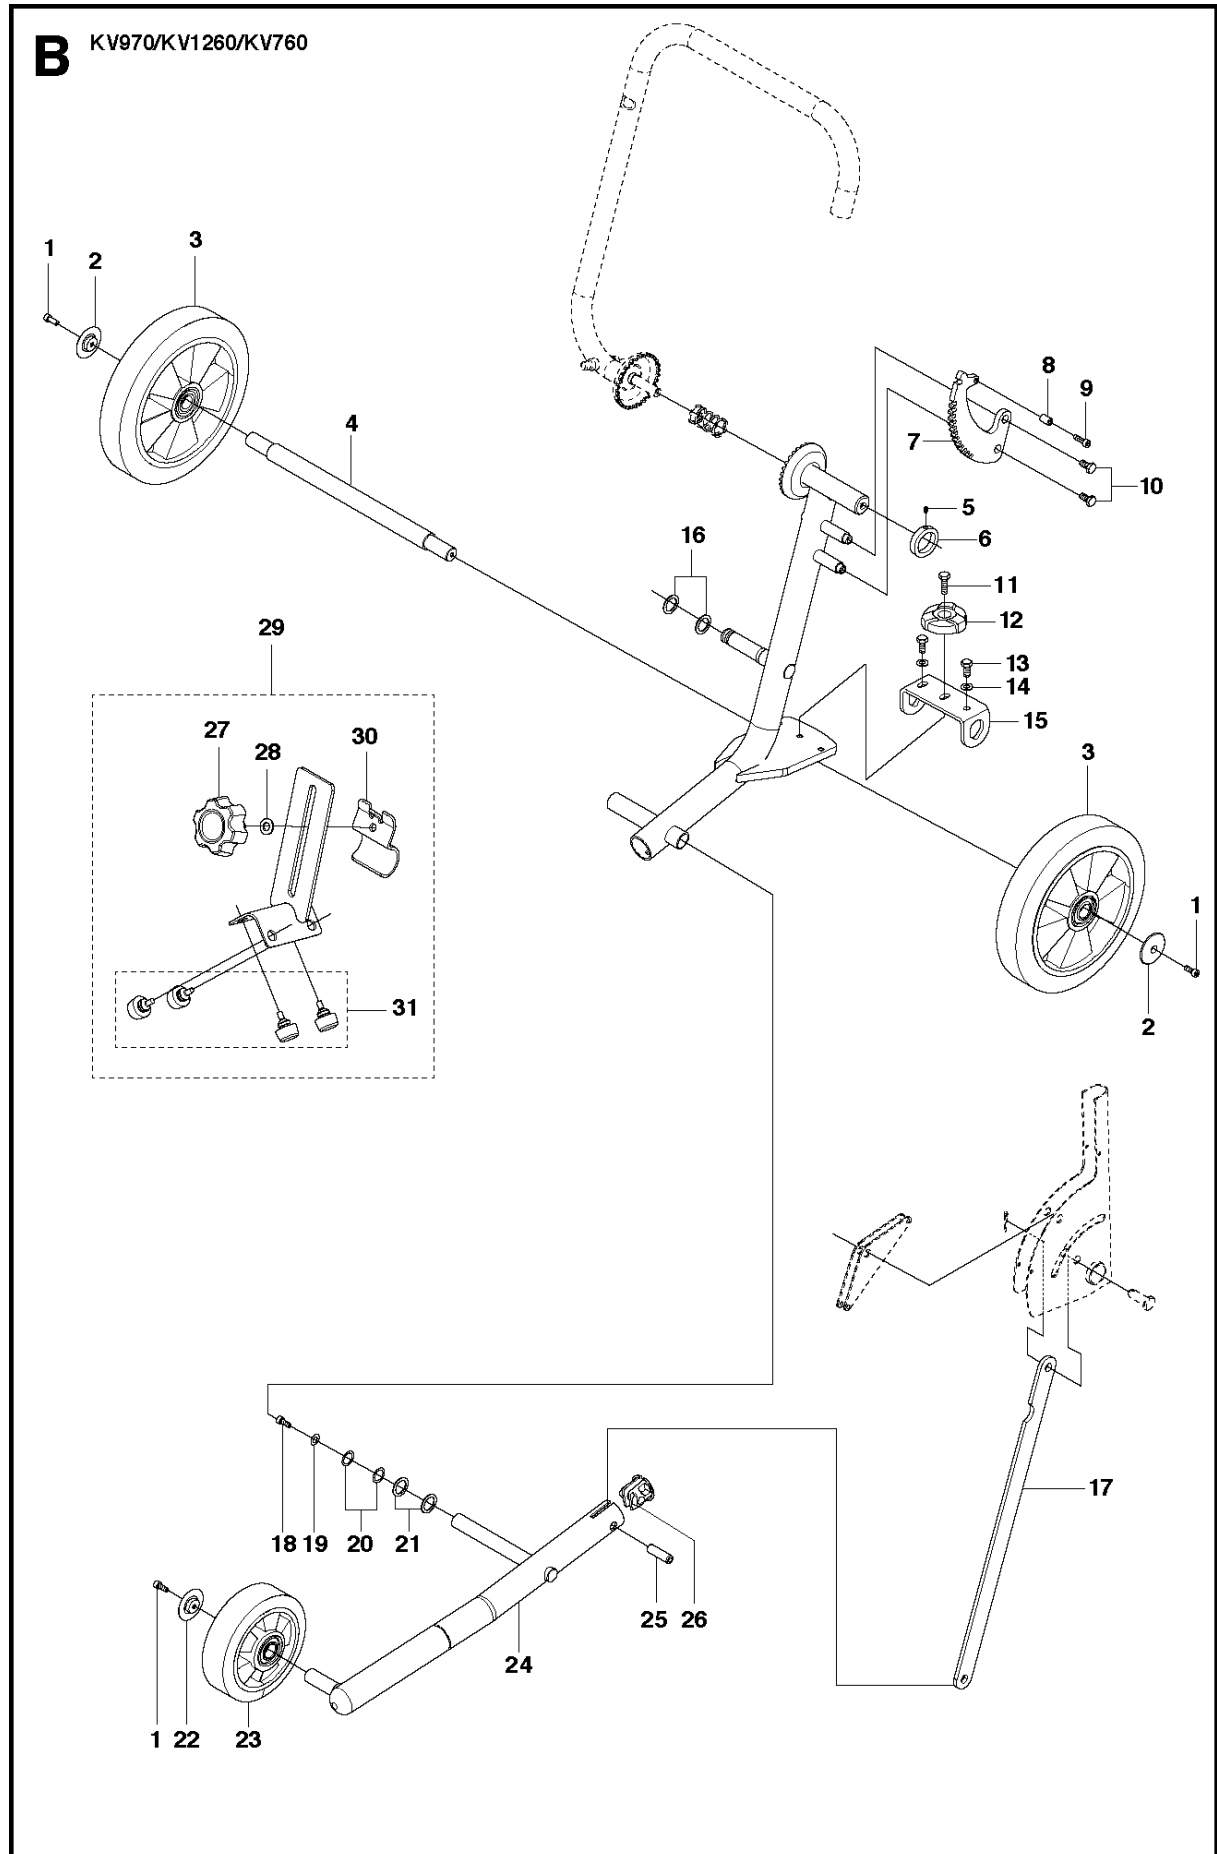

# SPARE PARTS LIST

POWER CUTTERS

KV 760, 2015-06

## FRAME

KV 760, 2015-06

Ref	Part No	Description	Remark	QTY	KIT
1	725 53 68-01	SCREW IHSCM		3	
2	501 32 12-01	WASHER		2	
3	504 18 55-01	WHEEL		2	
4	544 91 94-01	SHAFT		1	
5	542 13 97-69	SCREW		1	
6	504 59 57-01	STOP WASHER		1	
7	544 91 99-01	SHEET		1	
8	544 96 26-01	SPACING SLEEVE		1	
9	725 53 70-01	SCREW IHSCM		1	
10	725 24 49-71	SCREW EHHM		2	
11	505 45 61-01	SCREW		1	
12	504 56 93-01	TURNING KNOB		1	
13	725 24 49-76	SCREW EHHM		2	
14	734 11 65-41	WASHER		2	
15	501 32 13-01	BRACKET		1	
16	502 46 51-01	O-RING		2	
17	544 92 39-02	ROD		1	
18	725 24 49-71	SCREW EHHM		1	
19	504 58 11-01	WASHER		1	
20	501 01 96-01	O-RING		2	
21	504 58 10-01	CUP		2	
22	506 49 73-01	PLATE		1	
23	543 04 59-54	WHEEL		1	
24	575 33 20-01	FRAME		1	
25	501 01 98-01	SPRING PIN		1	
26	544 92 27-01	COVER LID		1	
27	574 85 09-02	KNOB		1	29
28	734 11 63-01	WASHER		1	29
29	506 30 66-01	RETAINER		1	
30	506 30 70-01	CLAMP		1	29
31	582 29 40-01	BUFFER	Qty in package: 4 pieces	1	29

## HANDLE &amp; CONTROLS

KV 760, 2015-06

Ref	Part No	Description	Remark	QTY	KIT
1	544 91 97-01	COVER		1	
2	544 95 37-01	THROTTLE HANDLE ASSY		1	
3	725 54 59-01	SCREW IHSCM		1	
4	544 95 36-01	HANDLE		1	
5	544 92 11-01	SHAFT		1	
6	544 98 16-01	SPRING THROTTLE CONTROL		1	
7	504 56 93-01	TURNING KNOB		1	
8	725 24 75-51	SCREW EHHM		1	
9	544 95 69-02	LEVER		1	
10	729 53 42-01	SCREW CRPANT		8	9
11	544 91 53-01	KNOB		1	9
12	544 91 54-01	KNOB		1	9
13	544 91 55-01	COVER		1	9
14	504 54 56-01	STICKER		1	9
15	544 98 25-01	SPRING		1	9
16	544 95 71-01	ROD		1	9
17	721 43 08-01	SPRING PIN		1	9
18	502 30 42-01	PLATE		1	9
19	544 95 70-01	LEVER		1	9
20	721 61 82-01	LOCKING PIN		2	9
21	721 85 14-01	CLEVIS PIN		2	9