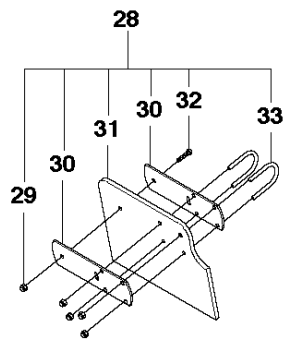

C2 KV760

HOLDER ASSY

KV 760, 2015-06

Ref	Part No	Description	Remark	QTY KIT	
1	544 98 27-01	NUT		1	
2	731 23 18-01	HEXAGON NUT		1	
3	504 56 93-01	TURNING KNOB		1	
4	544 92 55-01	SPACING SLEEVE		1	
5	503 20 00-45	SCREW EHHFM		1	
6	737 38 14-01	SPRING		2	
7	544 95 74-01	HOLDER		1	
8	544 91 44-01	HOLDER		1	
9	729 57 78-01	SCREW CCRPANT		6	
10	544 98 18-01	WIRE ASSY		1	
11	544 98 28-01	SPRING		1	
12	544 92 57-01	LEVER		1	
13	502 62 18-01	WASHER		1	
14	544 92 58-01	SHAFT		1	
15	544 92 56-01	NUT		1	
16	501 02 02-01	SHAFT		1	
17	544 92 59-01	SHEET		1	
18	732 25 16-01	HEXAGON LOCKING NUT		1	
19	734 11 54-41	WASHER		1	
20	544 91 45-01	HOLDER		1	
21	544 95 75-01	HOLDER		1	
22	544 98 01-01	PACKING		1	
23	725 23 80-51	SCREW EHHM		1	
24	544 92 47-01	SHAFT		1	
25	735 31 10-00	CIRCLIP		2	
26	504 54 57-01	STICKER		1	
27	544 91 47-01	HOLDER		1	
28	510 06 85-01	FENDER		1	
29	732 25 14-01	HEXAGON LOCKING NUT		5	28
30	544 96 24-01	SPRING		2	28
31	544 96 28-01	FENDER		1	28
32	725 23 31-71	SCREW EHHM		1	28
33	544 96 29-01	SHACKLE		2	28
34	510 06 86-01	HOLDER		1	
35	725 24 65-51	SCREW EHHM		1	34
36	734 11 63-01	WASHER		1	34
37	544 91 82-01	TURNING KNOB		1	34
38	544 91 84-01	HOLDER		1	34
39	544 92 07-01	SUPPORT		1	34
40	732 25 18-01	HEXAGON LOCKING NUT		1	34
41	503 20 00-45	SCREW EHHFM		1	34