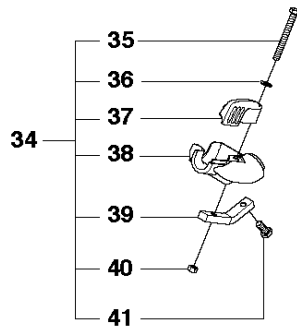

C2 KV760

HOLDER ASSY

KV 760, 2015-06

Ref	Part No	Description	Remark	QTY KIT	
1	544 98 27-01	NUT		1	
2	731 23 18-01	HEXAGON NUT		1	
3	504 56 93-01	TURNING KNOB		1	
4	544 92 55-01	SPACING SLEEVE		1	
5	503 20 00-45	SCREW EHHFM		1	
6	737 38 14-01	SPRING		2	
7	544 95 74-01	HOLDER		1	
8	544 91 44-01	HOLDER		1	
9	729 57 78-01	SCREW CCRPANT		6	
10	544 98 18-01	WIRE ASSY		1	
11	544 98 28-01	SPRING		1	
12	544 92 57-01	LEVER		1	
13	502 62 18-01	WASHER		1	
14	544 92 58-01	SHAFT		1	
15	544 92 56-01	NUT		1	
16	501 02 02-01	SHAFT		1	
17	544 92 59-01	SHEET		1	
18	732 25 16-01	HEXAGON LOCKING NUT		1	
19	734 11 54-41	WASHER		1	
20	544 91 45-01	HOLDER		1	
21	544 95 75-01	HOLDER		1	
22	544 98 01-01	PACKING		1	
23	725 23 80-51	SCREW EHHM		1	
24	544 92 47-01	SHAFT		1	
25	735 31 10-00	CIRCLIP		2	
26	504 54 57-01	STICKER		1	
27	544 91 47-01	HOLDER		1	
28	510 06 85-01	FENDER		1	
29	732 25 14-01	HEXAGON LOCKING NUT		5	28
30	544 96 24-01	SPRING		2	28
31	544 96 28-01	FENDER		1	28
32	725 23 31-71	SCREW EHHM		1	28
33	544 96 29-01	SHACKLE		2	28
34	510 06 86-01	HOLDER		1	
35	725 24 65-51	SCREW EHHM		1	34
36	734 11 63-01	WASHER		1	34
37	544 91 82-01	TURNING KNOB		1	34
38	544 91 84-01	HOLDER		1	34
39	544 92 07-01	SUPPORT		1	34
40	732 25 18-01	HEXAGON LOCKING NUT		1	34
41	503 20 00-45	SCREW EHHFM		1	34