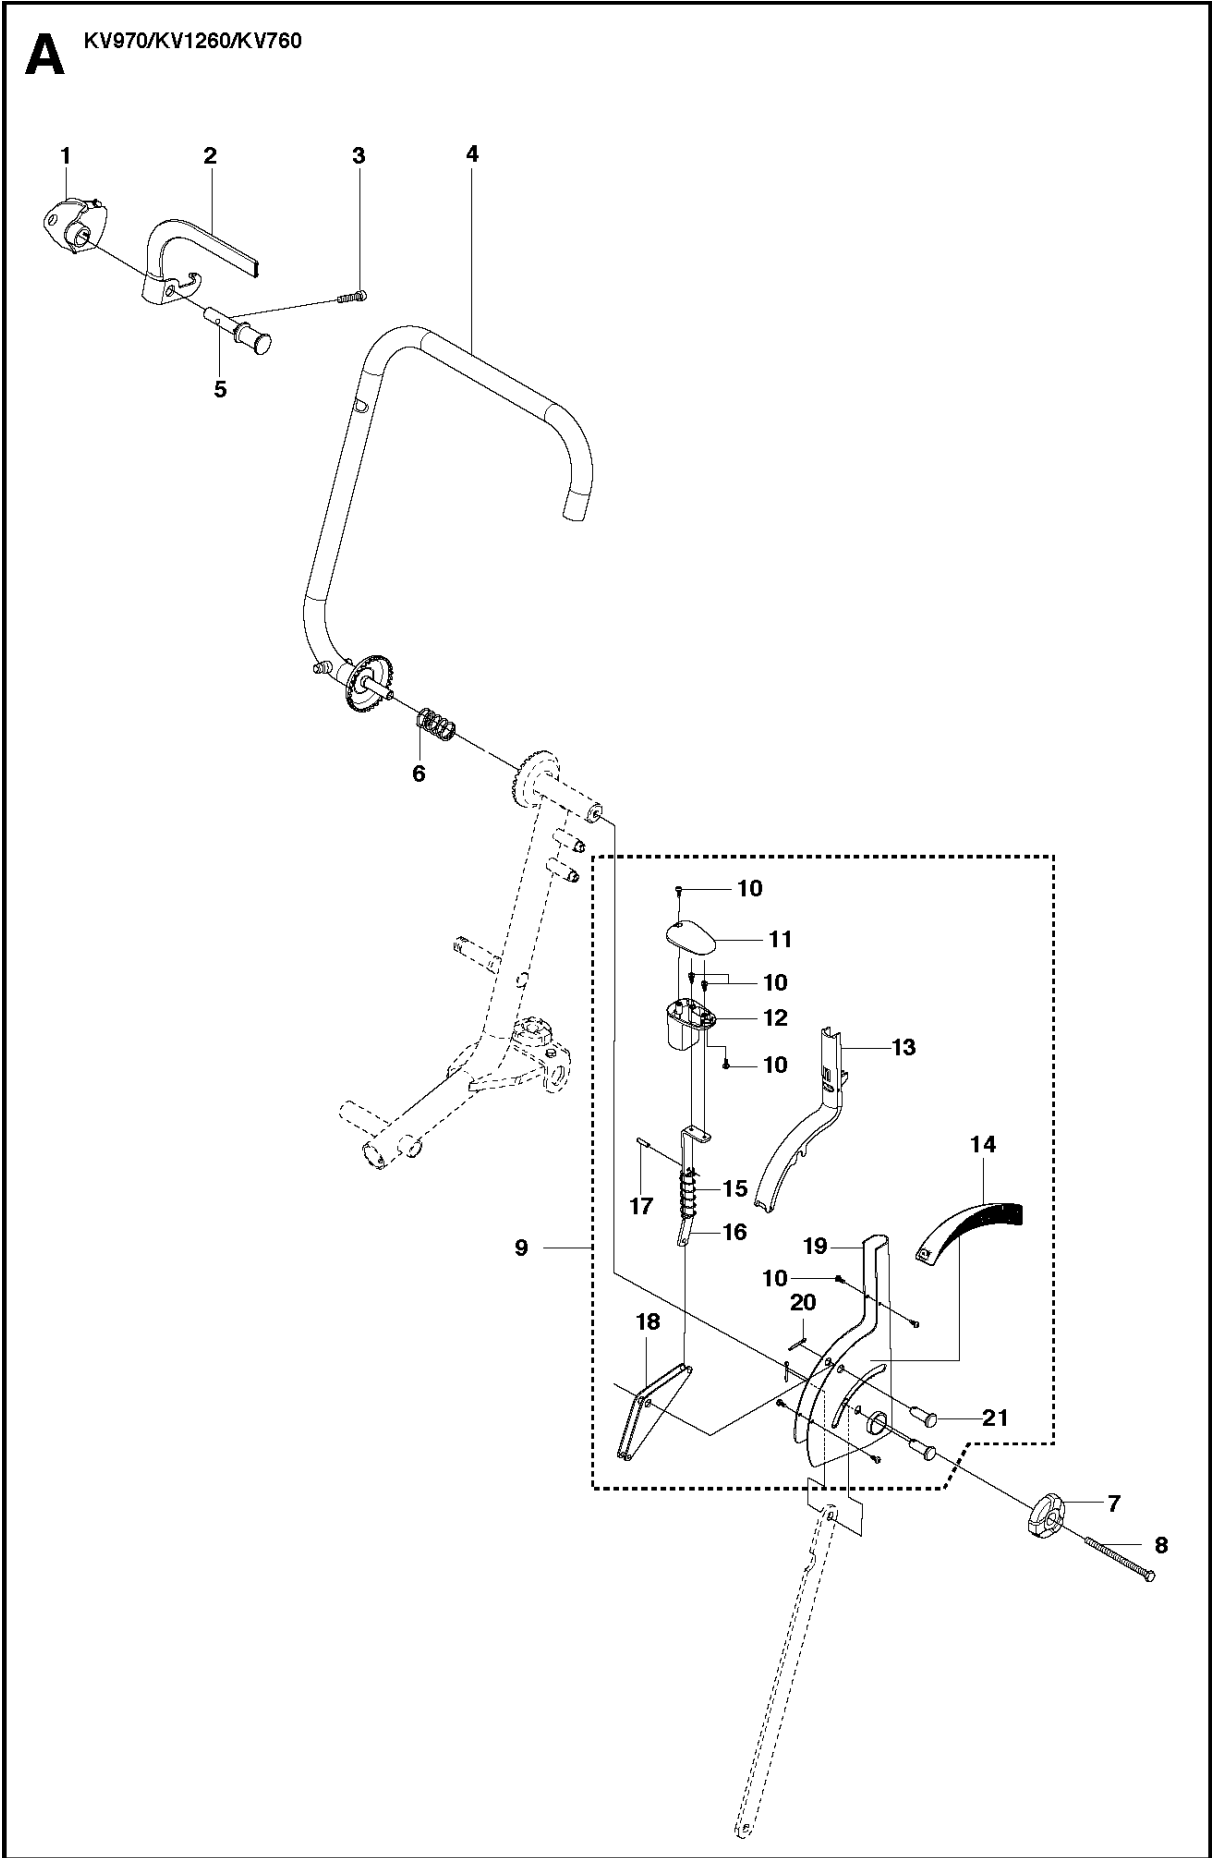

# SPARE PARTS LIST

POWER CUTTERS

KV 760, 2015-06

## FRAME

KV 760, 2015-06

Ref	Part No	Description	Remark	QTY	KIT
1	725 53 68-01	SCREW IHSCM		3	
2	501 32 12-01	WASHER		2	
3	504 18 55-01	WHEEL		2	
4	544 91 94-01	SHAFT		1	
5	542 13 97-69	SCREW		1	
6	504 59 57-01	STOP WASHER		1	
7	544 91 99-01	SHEET		1	
8	544 96 26-01	SPACING SLEEVE		1	
9	725 53 70-01	SCREW IHSCM		1	
10	725 24 49-71	SCREW EHHM		2	
11	505 45 61-01	SCREW		1	
12	504 56 93-01	TURNING KNOB		1	
13	725 24 49-76	SCREW EHHM		2	
14	734 11 65-41	WASHER		2	
15	501 32 13-01	BRACKET		1	
16	502 46 51-01	O-RING		2	
17	544 92 39-02	ROD		1	
18	725 24 49-71	SCREW EHHM		1	
19	504 58 11-01	WASHER		1	
20	501 01 96-01	O-RING		2	
21	504 58 10-01	CUP		2	
22	506 49 73-01	PLATE		1	
23	543 04 59-54	WHEEL		1	
24	575 33 20-01	FRAME		1	
25	501 01 98-01	SPRING PIN		1	
26	544 92 27-01	COVER LID		1	
27	574 85 09-02	KNOB		1	29
28	734 11 63-01	WASHER		1	29
29	506 30 66-01	RETAINER		1	
30	506 30 70-01	CLAMP		1	29
31	582 29 40-01	BUFFER	Qty in package: 4 pieces	1	29

## HANDLE &amp; CONTROLS

KV 760, 2015-06

Ref	Part No	Description	Remark	QTY	KIT
1	544 91 97-01	COVER		1	
2	544 95 37-01	THROTTLE HANDLE ASSY		1	
3	725 54 59-01	SCREW IHSCM		1	
4	544 95 36-01	HANDLE		1	
5	544 92 11-01	SHAFT		1	
6	544 98 16-01	SPRING THROTTLE CONTROL		1	
7	504 56 93-01	TURNING KNOB		1	
8	725 24 75-51	SCREW EHHM		1	
9	544 95 69-02	LEVER		1	
10	729 53 42-01	SCREW CRPANT		8	9
11	544 91 53-01	KNOB		1	9
12	544 91 54-01	KNOB		1	9
13	544 91 55-01	COVER		1	9
14	504 54 56-01	STICKER		1	9
15	544 98 25-01	SPRING		1	9
16	544 95 71-01	ROD		1	9
17	721 43 08-01	SPRING PIN		1	9
18	502 30 42-01	PLATE		1	9
19	544 95 70-01	LEVER		1	9
20	721 61 82-01	LOCKING PIN		2	9
21	721 85 14-01	CLEVIS PIN		2	9