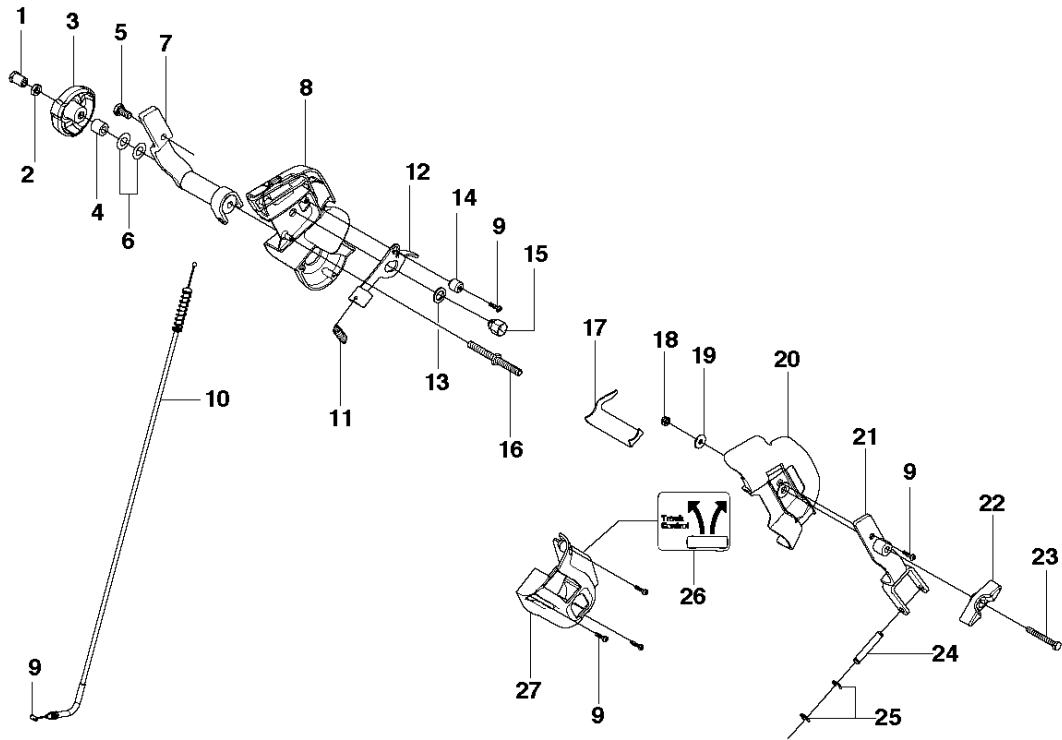

C2 KV760

HOLDER ASSY

KV 760, 2015-06

Ref	Part No	Description	Remark	QTY KIT	
1	544 98 27-01	NUT		1	
2	731 23 18-01	HEXAGON NUT		1	
3	504 56 93-01	TURNING KNOB		1	
4	544 92 55-01	SPACING SLEEVE		1	
5	503 20 00-45	SCREW EHHFM		1	
6	737 38 14-01	SPRING		2	
7	544 95 74-01	HOLDER		1	
8	544 91 44-01	HOLDER		1	
9	729 57 78-01	SCREW CCRPANT		6	
10	544 98 18-01	WIRE ASSY		1	
11	544 98 28-01	SPRING		1	
12	544 92 57-01	LEVER		1	
13	502 62 18-01	WASHER		1	
14	544 92 58-01	SHAFT		1	
15	544 92 56-01	NUT		1	
16	501 02 02-01	SHAFT		1	
17	544 92 59-01	SHEET		1	
18	732 25 16-01	HEXAGON LOCKING NUT		1	
19	734 11 54-41	WASHER		1	
20	544 91 45-01	HOLDER		1	
21	544 95 75-01	HOLDER		1	
22	544 98 01-01	PACKING		1	
23	725 23 80-51	SCREW EHHM		1	
24	544 92 47-01	SHAFT		1	
25	735 31 10-00	CIRCLIP		2	
26	504 54 57-01	STICKER		1	
27	544 91 47-01	HOLDER		1	
28	510 06 85-01	FENDER		1	
29	732 25 14-01	HEXAGON LOCKING NUT		5	28
30	544 96 24-01	SPRING		2	28
31	544 96 28-01	FENDER		1	28
32	725 23 31-71	SCREW EHHM		1	28
33	544 96 29-01	SHACKLE		2	28
34	510 06 86-01	HOLDER		1	
35	725 24 65-51	SCREW EHHM		1	34
36	734 11 63-01	WASHER		1	34
37	544 91 82-01	TURNING KNOB		1	34
38	544 91 84-01	HOLDER		1	34
39	544 92 07-01	SUPPORT		1	34
40	732 25 18-01	HEXAGON LOCKING NUT		1	34
41	503 20 00-45	SCREW EHHFM		1	34