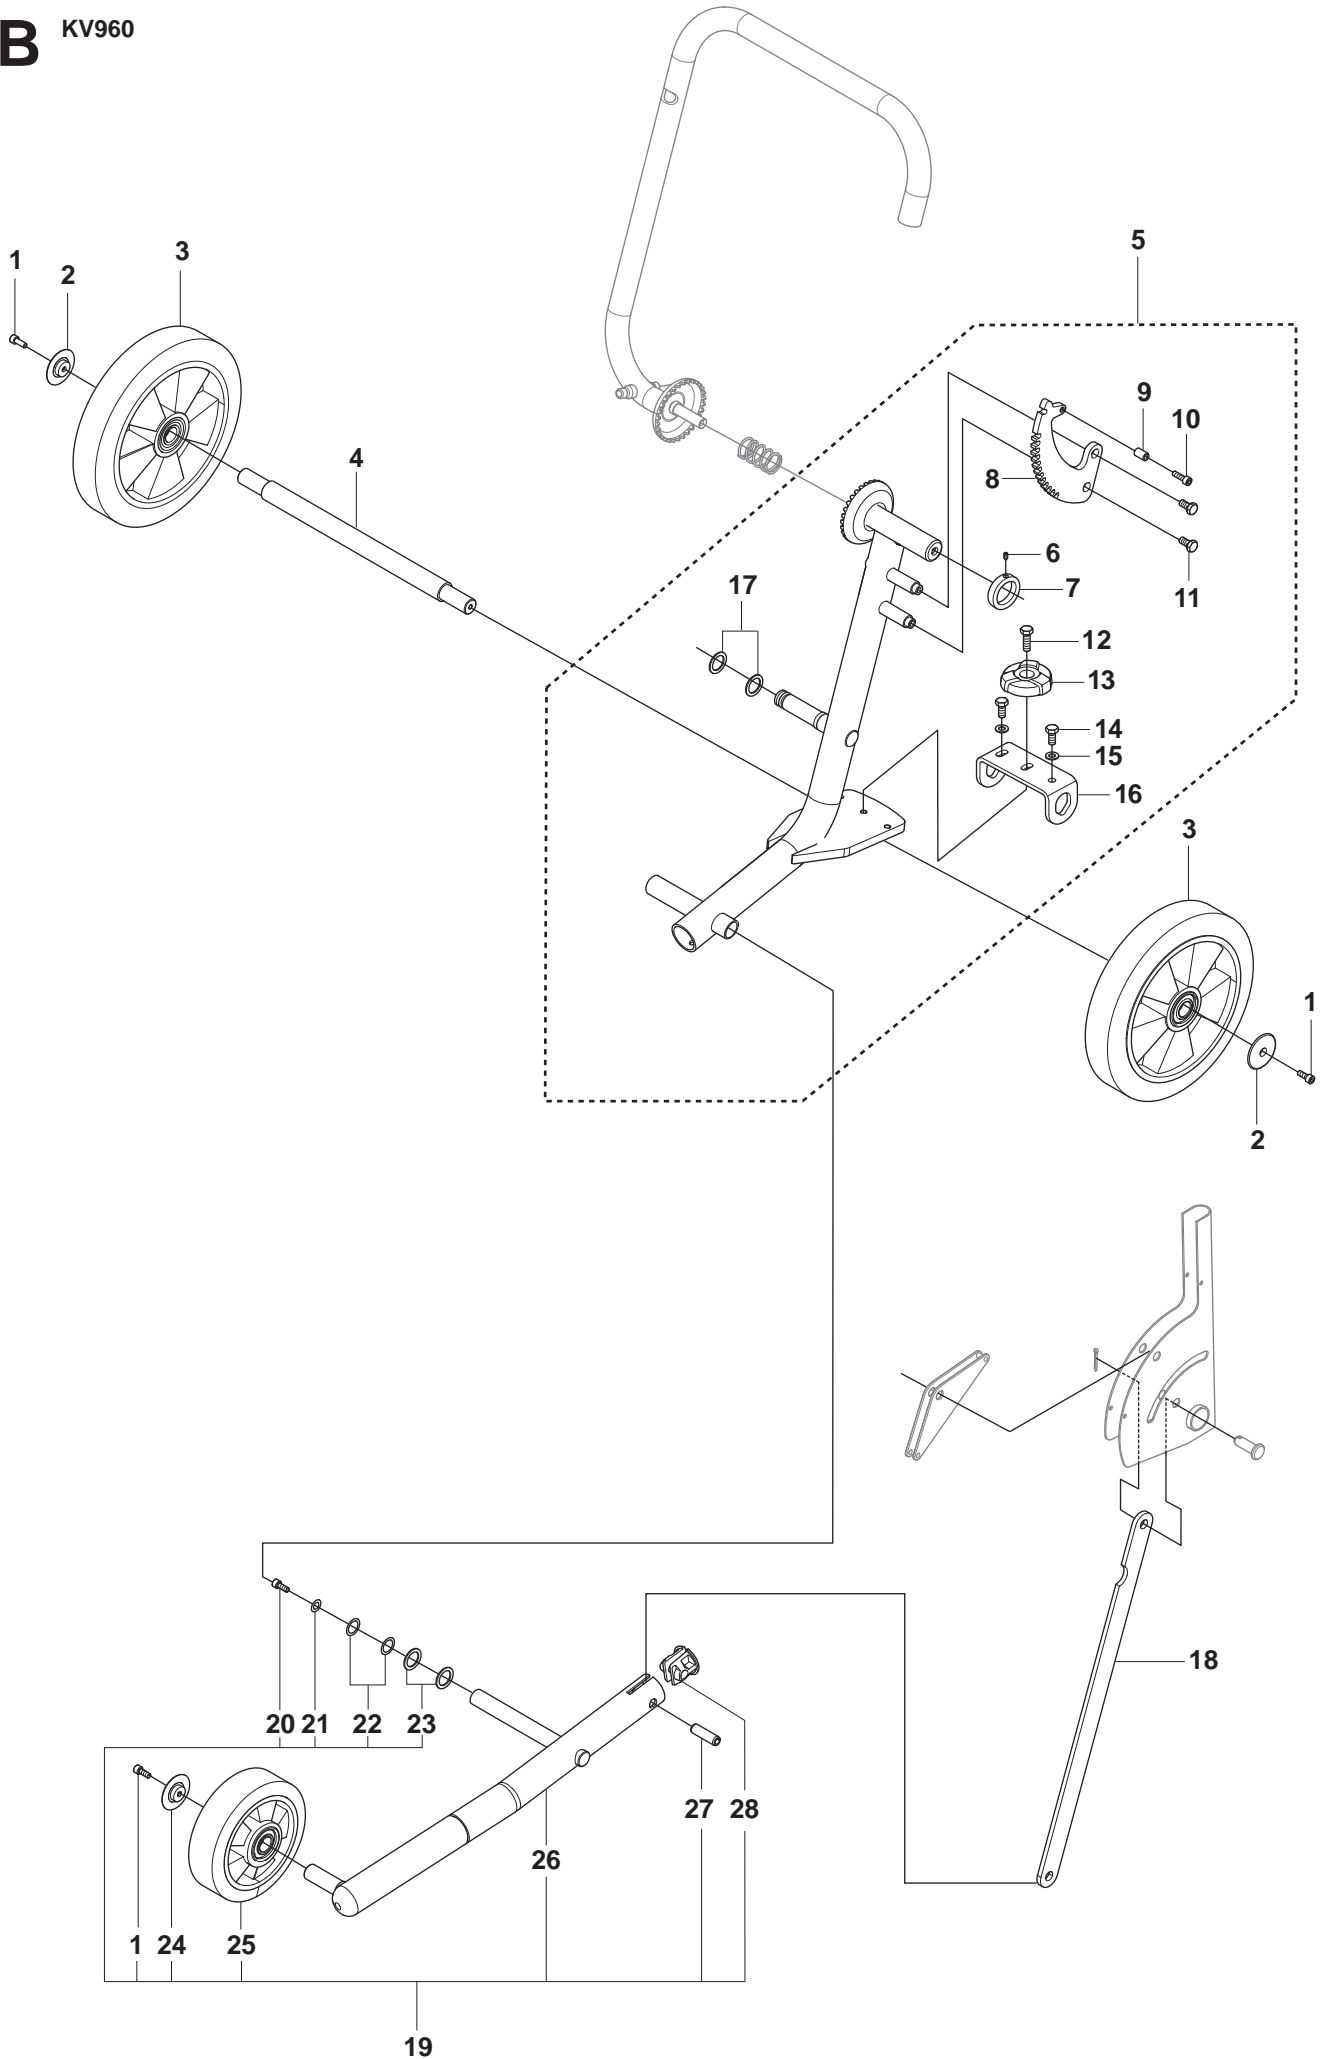

A KV960

Page A
KV960

Pos.	Part No.	Description	Quantity	Notes
1	544 95 35-04	HANDLEBAR ASSY	1	Incl. 2 - 14
2	544 91 97-01	COVER	1	
3	544 95 37-01	THROTTLE HANDLE ASSY	1	
4	725 54 59-01	SCREW	1	
5	544 95 36-01	HANDLE	1	
6	505 52 95-01	SHAFT	1	
7	502 46 51-01	O-RING	2	
8	506 30 87-01	COUPLER	2	
9	544 98 16-01	SPRING THROTTLE CONTR.	1	
10	505 45 73-01	WIRE ASSY	1	
11	504 56 93-01	KNOB	1	
12	725 24 75-51	SCREW	1	
13	544 95 69-01	LEVER	1	Incl. 16 - 26
14	729 53 42-01	SCREW	8	
15	544 91 53-01	KNOB	1	
16	544 91 54-01	KNOB	1	
17	544 91 55-01	COVER	1	
18	544 95 70-01	LEVER	1	
19	721 85 14-01	CLEVIS PIN	2	
20	721 43 08-01	PIN	1	
21	544 98 25-01	SPRING	1	
22	544 95 71-01	ROD	1	
23	721 61 82-01	LOCKING PIN	2	
24	502 30 42-01	PLATE	1	

B KV960

Page B
KV960

Pos.	Part No.	Description	Quantity	Notes
1	725 53 68-01	SCREW	3	
2	501 32 12-01	WASHER	2	
3	504 18 55-01	WHEEL	2	
4	544 91 94-01	SHAFT	1	
5	504 73 53-02	FRAME	1	Incl. 6 - 15
6	542 13 97-69	STOP SCREW	1	
7	504 59 57-01	WASHER		
8	544 91 99-01	SHEET	1	
9	544 96 26-01	SPACING SLEEVE	1	
10	725 53 70-01	SCREW	2	
11	725 24 49-71	SCREW	2	
12	505 45 61-01	SCREW	1	
13	504 56 93-01	KNOB	1	
14	725 24 51-71	SCREW	2	
15	734 11 65-41	WASHER	2	
16	501 32 13-01	BRACKET	1	
17	502 46 51-01	O-RING	2	
18	544 92 39-02	ROD	1	
19	506 49 70-02	FRAME TUBE	1	Incl. 1, 18 - 26
20	725 24 49-71	SCREW	1	
21	504 58 11-01	WASHER	1	
22	501 01 96-01	O-RING	2	
23	504 58 10-01	CUP SPRING	2	
24	506 49 73-01	PLATE	1	
25	543 04 59-54	WHEEL	1	
26	506 49 75-01	FRAME TUBE	1	
27	501 01 98-01	SPRING PIN	1	
28	544 92 27-01	COVER LID	1	