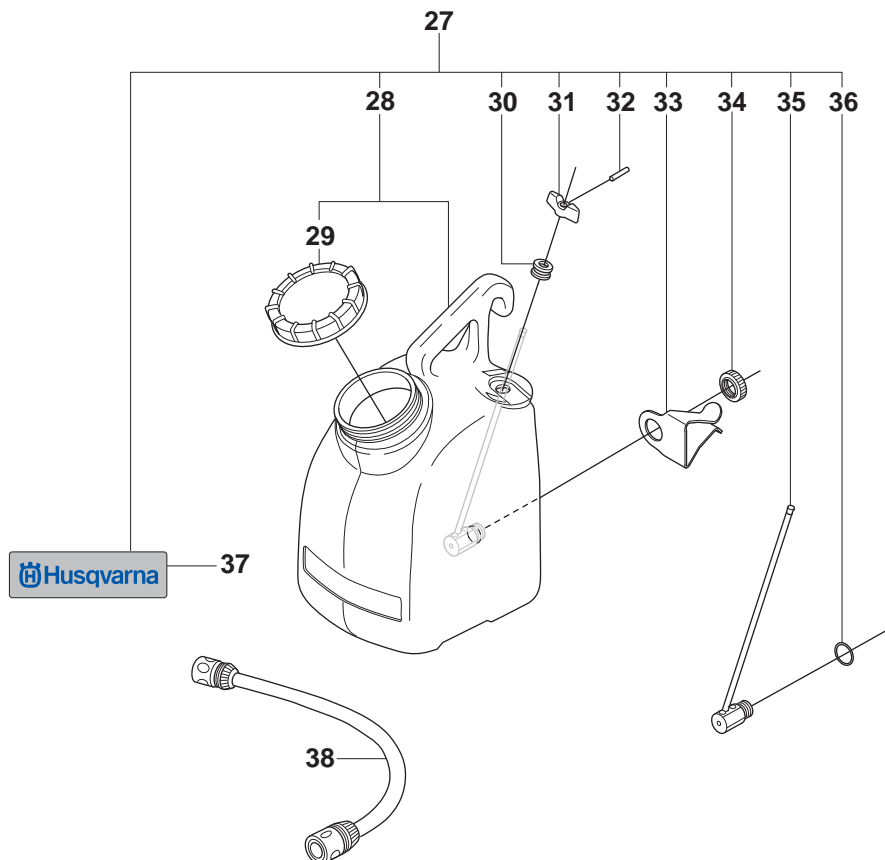

A KV960

Page A
KV960

Pos.	Part No.	Description	Quantity	Notes
1	544 95 35-04	HANDLEBAR ASSY	1	Incl. 2 - 14
2	544 91 97-01	COVER	1	
3	544 95 37-01	THROTTLE HANDLE ASSY	1	
4	725 54 59-01	SCREW	1	
5	544 95 36-01	HANDLE	1	
6	505 52 95-01	SHAFT	1	
7	502 46 51-01	O-RING	2	
8	506 30 87-01	COUPLER	2	
9	544 98 16-01	SPRING THROTTLE CONTR.	1	
10	505 45 73-01	WIRE ASSY	1	
11	504 56 93-01	KNOB	1	
12	725 24 75-51	SCREW	1	
13	544 95 69-01	LEVER	1	Incl. 16 - 26
14	729 53 42-01	SCREW	8	
15	544 91 53-01	KNOB	1	
16	544 91 54-01	KNOB	1	
17	544 91 55-01	COVER	1	
18	544 95 70-01	LEVER	1	
19	721 85 14-01	CLEVIS PIN	2	
20	721 43 08-01	PIN	1	
21	544 98 25-01	SPRING	1	
22	544 95 71-01	ROD	1	
23	721 61 82-01	LOCKING PIN	2	
24	502 30 42-01	PLATE	1	

B KV960

Page B
KV960

Pos.	Part No.	Description	Quantity	Notes
1	725 53 68-01	SCREW	3	
2	501 32 12-01	WASHER	2	
3	504 18 55-01	WHEEL	2	
4	544 91 94-01	SHAFT	1	
5	504 73 53-02	FRAME	1	Incl. 6 - 15
6	542 13 97-69	STOP SCREW	1	
7	504 59 57-01	WASHER		
8	544 91 99-01	SHEET	1	
9	544 96 26-01	SPACING SLEEVE	1	
10	725 53 70-01	SCREW	2	
11	725 24 49-71	SCREW	2	
12	505 45 61-01	SCREW	1	
13	504 56 93-01	KNOB	1	
14	725 24 51-71	SCREW	2	
15	734 11 65-41	WASHER	2	
16	501 32 13-01	BRACKET	1	
17	502 46 51-01	O-RING	2	
18	544 92 39-02	ROD	1	
19	506 49 70-02	FRAME TUBE	1	Incl. 1, 18 - 26
20	725 24 49-71	SCREW	1	
21	504 58 11-01	WASHER	1	
22	501 01 96-01	O-RING	2	
23	504 58 10-01	CUP SPRING	2	
24	506 49 73-01	PLATE	1	
25	543 04 59-54	WHEEL	1	
26	506 49 75-01	FRAME TUBE	1	
27	501 01 98-01	SPRING PIN	1	
28	544 92 27-01	COVER LID	1	