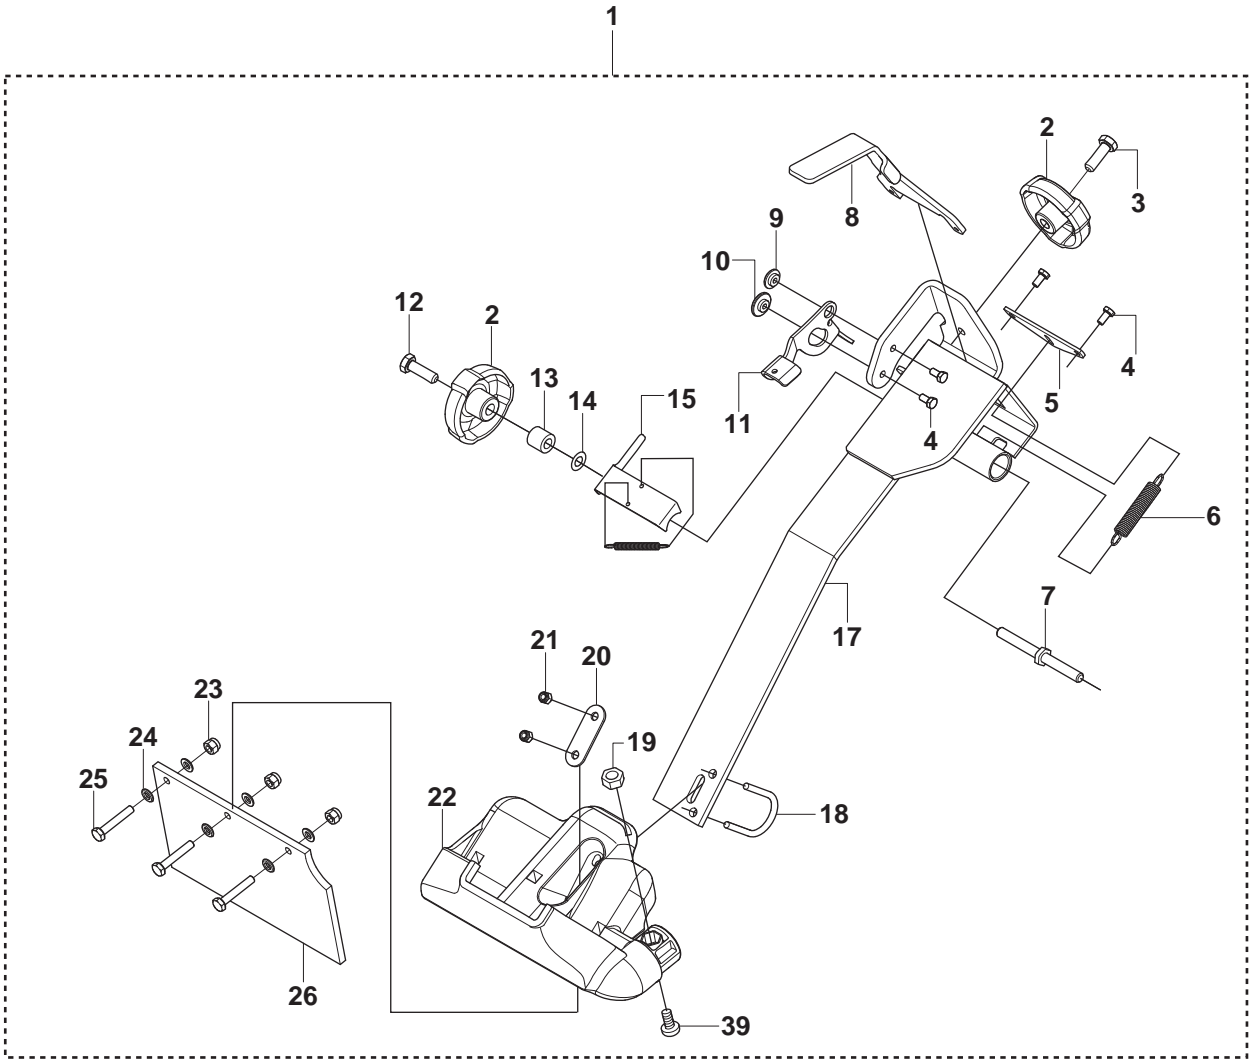

A KV960

Page A
KV960

Pos.	Part No.	Description	Quantity	Notes
1	544 95 35-04	HANDLEBAR ASSY	1	Incl. 2 - 14
2	544 91 97-01	COVER	1	
3	544 95 37-01	THROTTLE HANDLE ASSY	1	
4	725 54 59-01	SCREW	1	
5	544 95 36-01	HANDLE	1	
6	505 52 95-01	SHAFT	1	
7	502 46 51-01	O-RING	2	
8	506 30 87-01	COUPLER	2	
9	544 98 16-01	SPRING THROTTLE CONTR.	1	
10	505 45 73-01	WIRE ASSY	1	
11	504 56 93-01	KNOB	1	
12	725 24 75-51	SCREW	1	
13	544 95 69-01	LEVER	1	Incl. 16 - 26
14	729 53 42-01	SCREW	8	
15	544 91 53-01	KNOB	1	
16	544 91 54-01	KNOB	1	
17	544 91 55-01	COVER	1	
18	544 95 70-01	LEVER	1	
19	721 85 14-01	CLEVIS PIN	2	
20	721 43 08-01	PIN	1	
21	544 98 25-01	SPRING	1	
22	544 95 71-01	ROD	1	
23	721 61 82-01	LOCKING PIN	2	
24	502 30 42-01	PLATE	1	

B KV960

Page B
KV960

Pos.	Part No.	Description	Quantity	Notes
1	725 53 68-01	SCREW	3	
2	501 32 12-01	WASHER	2	
3	504 18 55-01	WHEEL	2	
4	544 91 94-01	SHAFT	1	
5	504 73 53-02	FRAME	1	Incl. 6 - 15
6	542 13 97-69	STOP SCREW	1	
7	504 59 57-01	WASHER		
8	544 91 99-01	SHEET	1	
9	544 96 26-01	SPACING SLEEVE	1	
10	725 53 70-01	SCREW	2	
11	725 24 49-71	SCREW	2	
12	505 45 61-01	SCREW	1	
13	504 56 93-01	KNOB	1	
14	725 24 51-71	SCREW	2	
15	734 11 65-41	WASHER	2	
16	501 32 13-01	BRACKET	1	
17	502 46 51-01	O-RING	2	
18	544 92 39-02	ROD	1	
19	506 49 70-02	FRAME TUBE	1	Incl. 1, 18 - 26
20	725 24 49-71	SCREW	1	
21	504 58 11-01	WASHER	1	
22	501 01 96-01	O-RING	2	
23	504 58 10-01	CUP SPRING	2	
24	506 49 73-01	PLATE	1	
25	543 04 59-54	WHEEL	1	
26	506 49 75-01	FRAME TUBE	1	
27	501 01 98-01	SPRING PIN	1	
28	544 92 27-01	COVER LID	1	