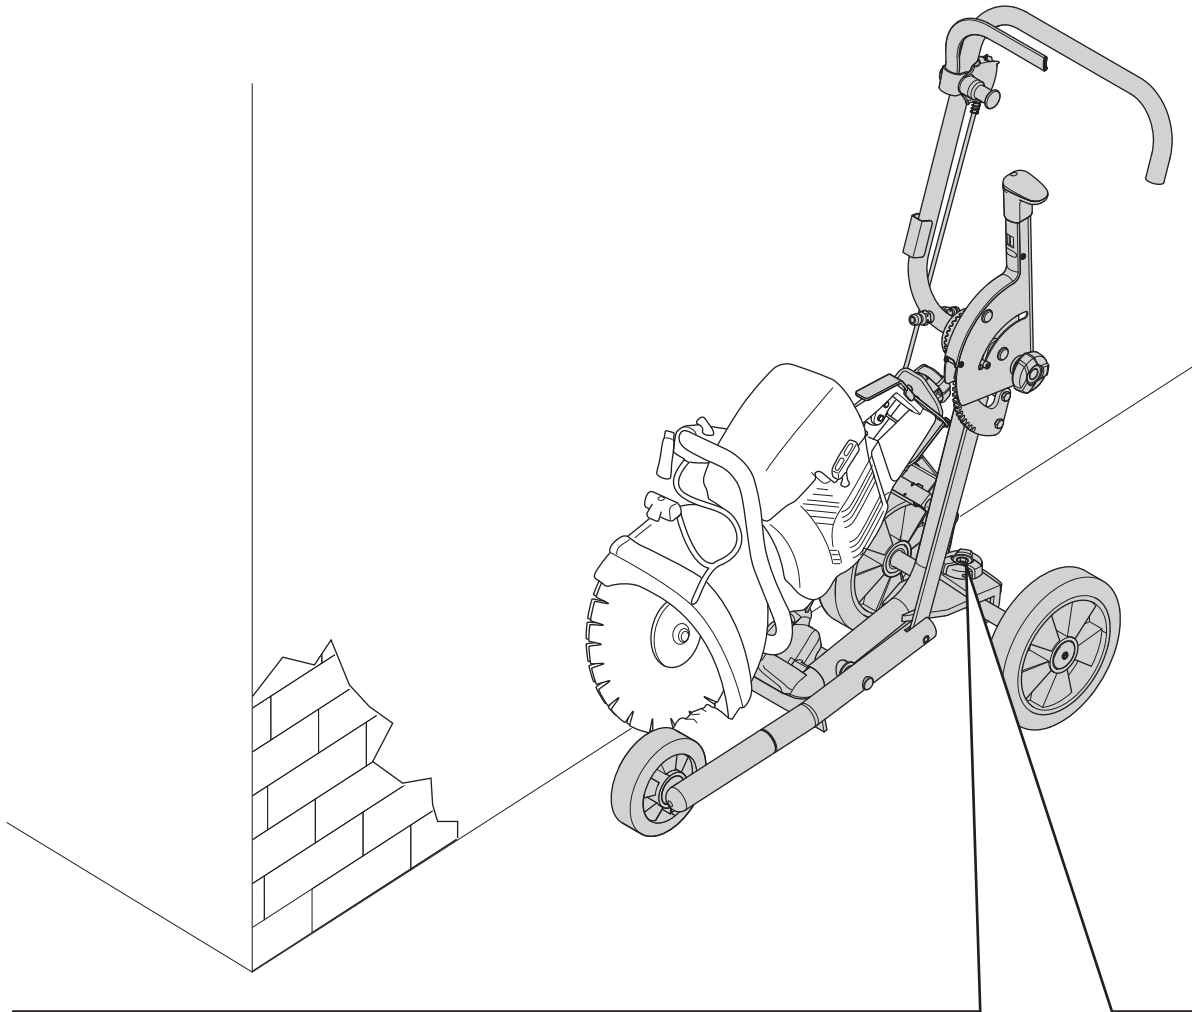

Page C
KV960

Pos.	Part No.	Description	Quantity	Notes
1	504 73 54-02	HOLDER ASSY	1	Incl. 2 - 26
2	504 56 93-01	TURNING KNOB	2	
3	505 45 14-01	SCREW	1	
4	725 23 25-71	SCREW	4	
5	504 72 76-01	LOCKING PLATE	1	
6	504 73 57-01	SPRING	1	
7	501 02 02-01	SHAFT	1	
8	504 72 75-01	LOCKING LEVER	1	
9	504 72 87-01	SHAFT	1	
10	504 72 85-01	SHAFT	1	
11	504 72 83-01	LEVER	1	
12	544 98 27-01	NUT	1	
13	544 92 55-01	SPACING SLEEVE	1	
14	737 38 14-01	CUP SPRING	2	
15	504 72 89-01	POINTER	1	
16	505 45 60-01	SPRING	1	
17	504 72 68-01	HOLDER	1	
18	544 96 29-01	SHACKLE	1	
19	731 23 18-01	NUT	2	
20	504 72 92-01	SHEET	1	
21	732 25 14-01	LOCK NUT	2	
22	504 72 91-01	HOLDER	1	
23	732 25 16-01	NUT	3	
24	734 11 52-01	WASHER	6	
25	725 23 76-71	SCREW	3	
26	504 72 94-01	FENDER	1	
27	502 62 16-02	WATER TANK ASSY	1	Incl. 28, 30 - 37
28	505 17 49-01	WATER TANK	1	Incl. 29
29	541 20 82-84	CAP	1	
30	504 12 50-17	ANTIVIBRATION ELEMENT	1	
31	506 30 94-01	KNOB	1	
32	721 42 56-26	SPRING PIN	1	
33	505 45 09-01	HOLDER	1	
34	506 30 92-01	NUT	1	
35	506 31 41-01	VALVE	1	
36	740 48 12-04	O-RING	1	
37	504 54 58-01	STICKER	1	
38	506 31 42-02	HOSE	1	
39	725 24 57-71	SCREW	1