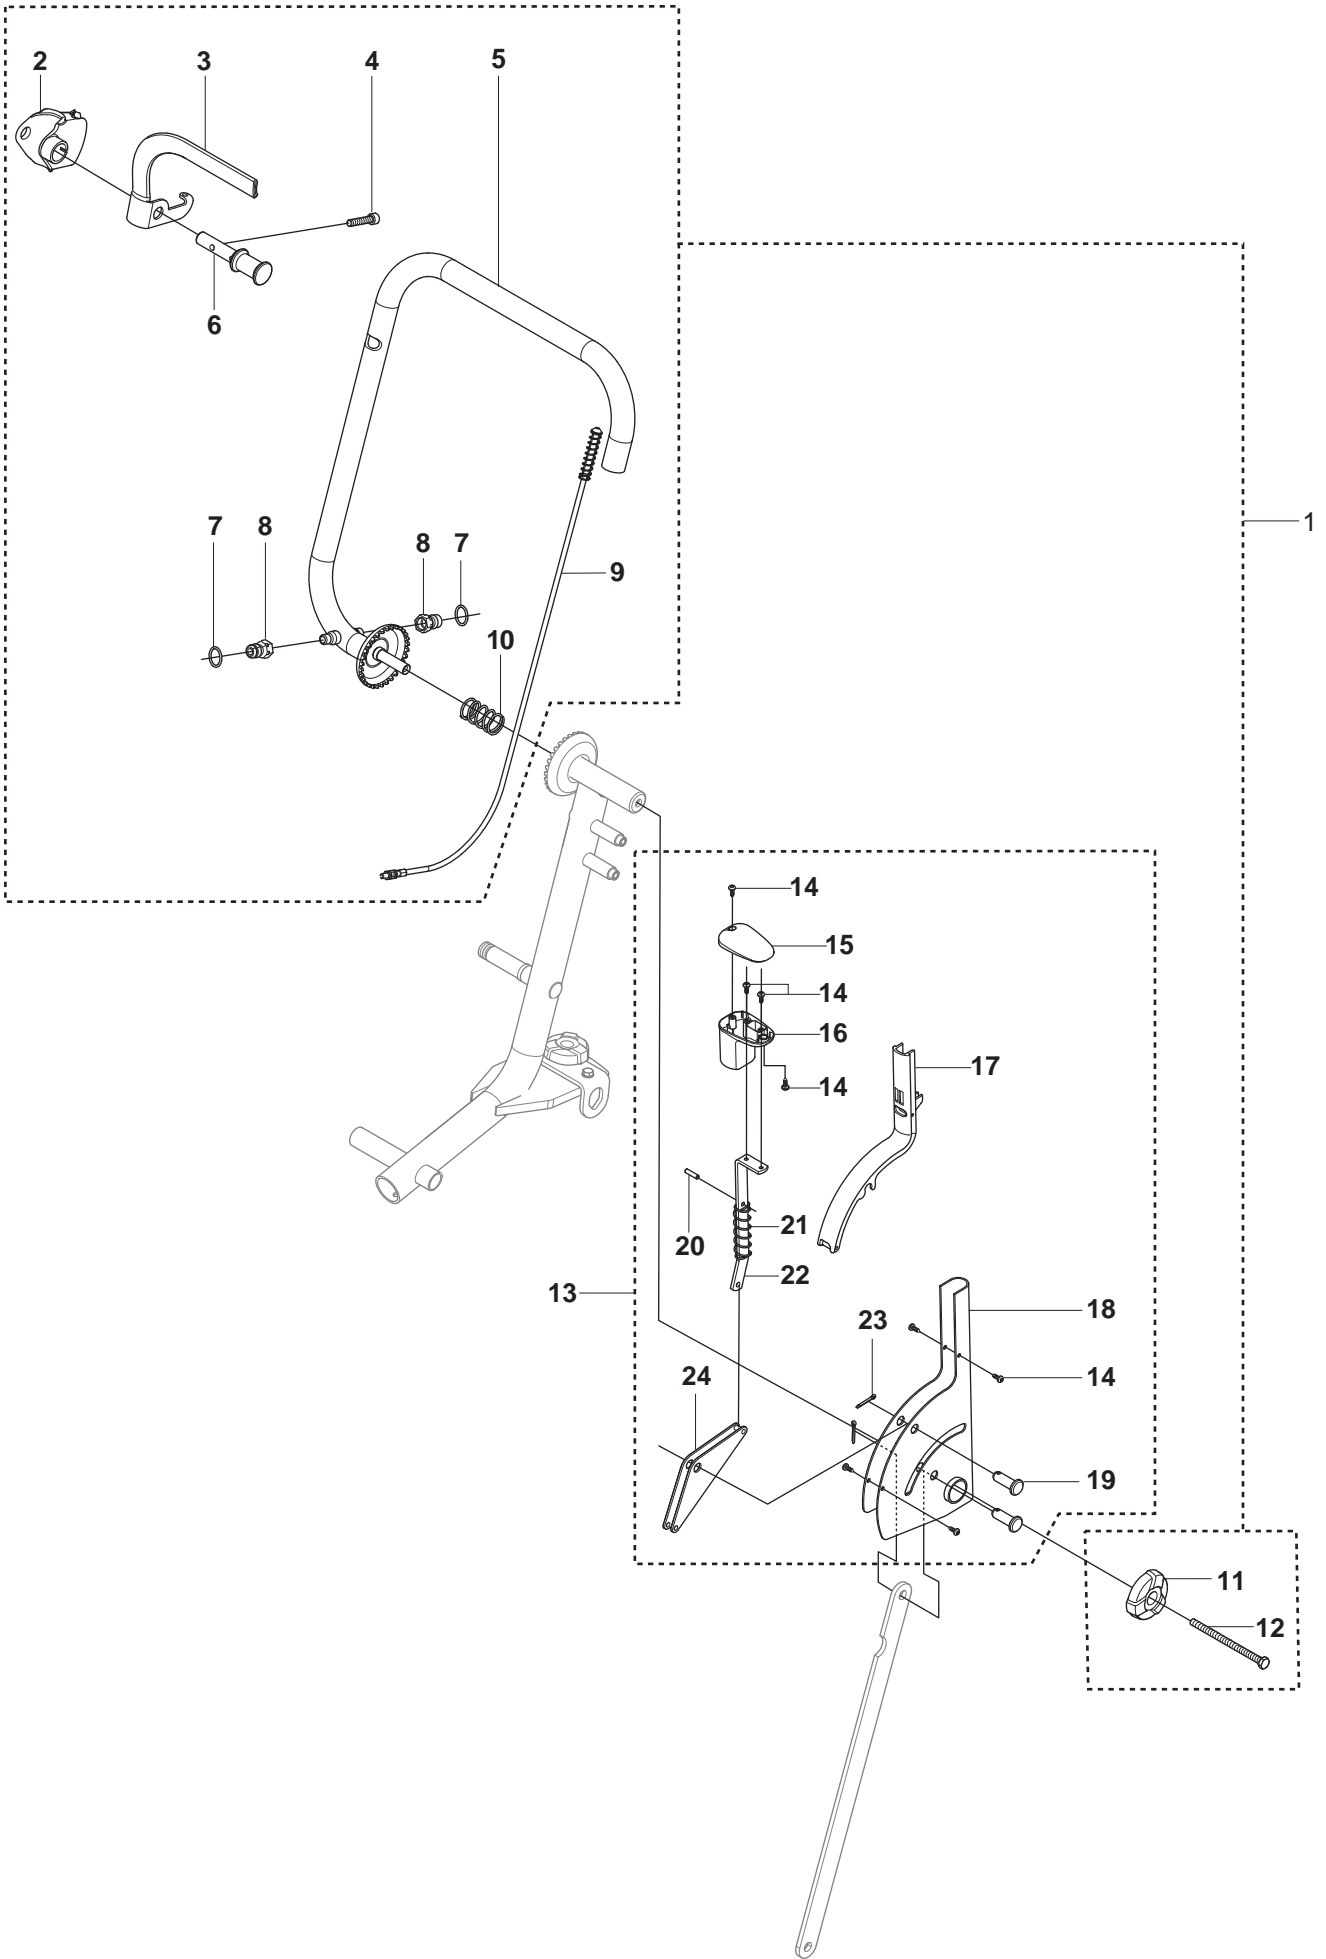

A KV960

Page A
KV960

Pos.	Part No.	Description	Quantity	Notes
1	544 95 35-04	HANDLEBAR ASSY	1	Incl. 2 - 14
2	544 91 97-01	COVER	1	
3	544 95 37-01	THROTTLE HANDLE ASSY	1	
4	725 54 59-01	SCREW	1	
5	544 95 36-01	HANDLE	1	
6	505 52 95-01	SHAFT	1	
7	502 46 51-01	O-RING	2	
8	506 30 87-01	COUPLER	2	
9	544 98 16-01	SPRING THROTTLE CONTR.	1	
10	505 45 73-01	WIRE ASSY	1	
11	504 56 93-01	KNOB	1	
12	725 24 75-51	SCREW	1	
13	544 95 69-01	LEVER	1	Incl. 16 - 26
14	729 53 42-01	SCREW	8	
15	544 91 53-01	KNOB	1	
16	544 91 54-01	KNOB	1	
17	544 91 55-01	COVER	1	
18	544 95 70-01	LEVER	1	
19	721 85 14-01	CLEVIS PIN	2	
20	721 43 08-01	PIN	1	
21	544 98 25-01	SPRING	1	
22	544 95 71-01	ROD	1	
23	721 61 82-01	LOCKING PIN	2	
24	502 30 42-01	PLATE	1	

B KV960

Page B
KV960

Pos.	Part No.	Description	Quantity	Notes
1	725 53 68-01	SCREW	3	
2	501 32 12-01	WASHER	2	
3	504 18 55-01	WHEEL	2	
4	544 91 94-01	SHAFT	1	
5	504 73 53-02	FRAME	1	Incl. 6 - 15
6	542 13 97-69	STOP SCREW	1	
7	504 59 57-01	WASHER		
8	544 91 99-01	SHEET	1	
9	544 96 26-01	SPACING SLEEVE	1	
10	725 53 70-01	SCREW	2	
11	725 24 49-71	SCREW	2	
12	505 45 61-01	SCREW	1	
13	504 56 93-01	KNOB	1	
14	725 24 51-71	SCREW	2	
15	734 11 65-41	WASHER	2	
16	501 32 13-01	BRACKET	1	
17	502 46 51-01	O-RING	2	
18	544 92 39-02	ROD	1	
19	506 49 70-02	FRAME TUBE	1	Incl. 1, 18 - 26
20	725 24 49-71	SCREW	1	
21	504 58 11-01	WASHER	1	
22	501 01 96-01	O-RING	2	
23	504 58 10-01	CUP SPRING	2	
24	506 49 73-01	PLATE	1	
25	543 04 59-54	WHEEL	1	
26	506 49 75-01	FRAME TUBE	1	
27	501 01 98-01	SPRING PIN	1	
28	544 92 27-01	COVER LID	1	