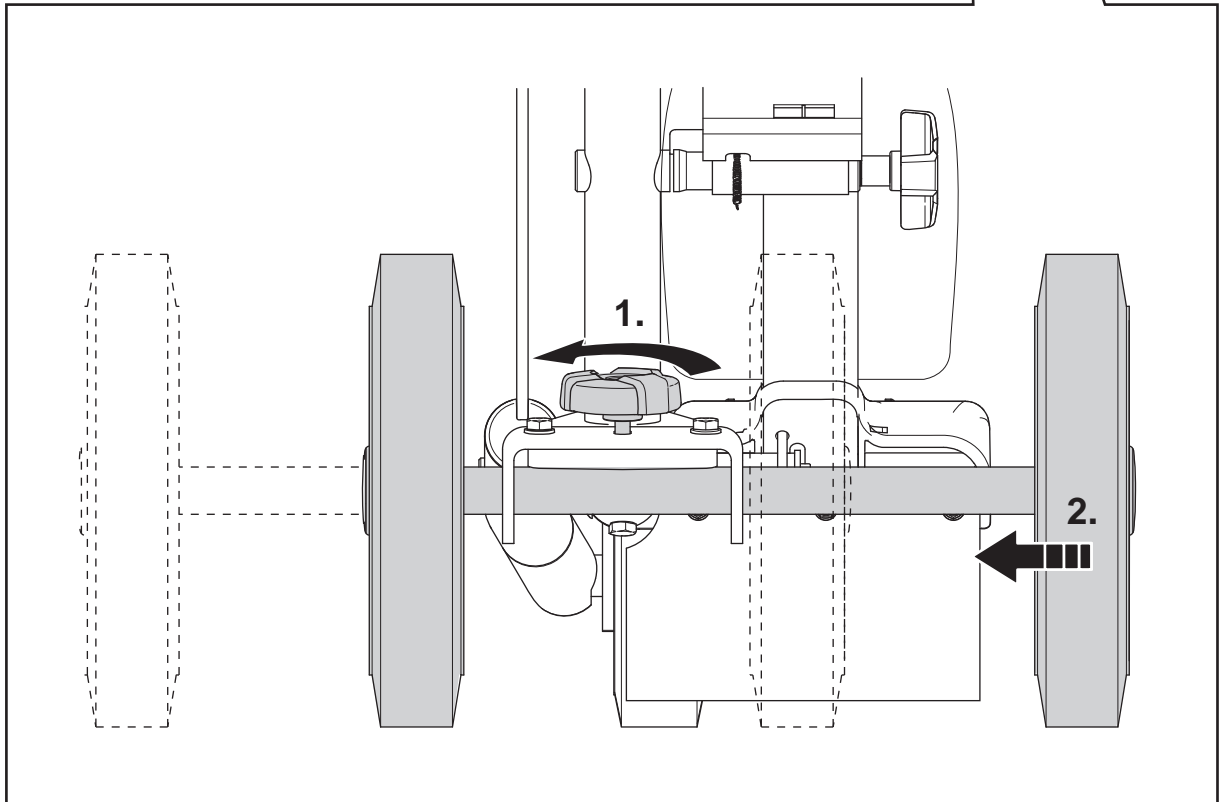

B KV960

Page B
KV960

Pos.	Part No.	Description	Quantity	Notes
1	725 53 68-01	SCREW	3	
2	501 32 12-01	WASHER	2	
3	504 18 55-01	WHEEL	2	
4	544 91 94-01	SHAFT	1	
5	504 73 53-02	FRAME	1	Incl. 6 - 15
6	542 13 97-69	STOP SCREW	1	
7	504 59 57-01	WASHER		
8	544 91 99-01	SHEET	1	
9	544 96 26-01	SPACING SLEEVE	1	
10	725 53 70-01	SCREW	2	
11	725 24 49-71	SCREW	2	
12	505 45 61-01	SCREW	1	
13	504 56 93-01	KNOB	1	
14	725 24 51-71	SCREW	2	
15	734 11 65-41	WASHER	2	
16	501 32 13-01	BRACKET	1	
17	502 46 51-01	O-RING	2	
18	544 92 39-02	ROD	1	
19	506 49 70-02	FRAME TUBE	1	Incl. 1, 18 - 26
20	725 24 49-71	SCREW	1	
21	504 58 11-01	WASHER	1	
22	501 01 96-01	O-RING	2	
23	504 58 10-01	CUP SPRING	2	
24	506 49 73-01	PLATE	1	
25	543 04 59-54	WHEEL	1	
26	506 49 75-01	FRAME TUBE	1	
27	501 01 98-01	SPRING PIN	1	
28	544 92 27-01	COVER LID	1	

Page C
KV960

Pos.	Part No.	Description	Quantity	Notes
1	504 73 54-02	HOLDER ASSY	1	Incl. 2 - 26
2	504 56 93-01	TURNING KNOB	2	
3	505 45 14-01	SCREW	1	
4	725 23 25-71	SCREW	4	
5	504 72 76-01	LOCKING PLATE	1	
6	504 73 57-01	SPRING	1	
7	501 02 02-01	SHAFT	1	
8	504 72 75-01	LOCKING LEVER	1	
9	504 72 87-01	SHAFT	1	
10	504 72 85-01	SHAFT	1	
11	504 72 83-01	LEVER	1	
12	544 98 27-01	NUT	1	
13	544 92 55-01	SPACING SLEEVE	1	
14	737 38 14-01	CUP SPRING	2	
15	504 72 89-01	POINTER	1	
16	505 45 60-01	SPRING	1	
17	504 72 68-01	HOLDER	1	
18	544 96 29-01	SHACKLE	1	
19	731 23 18-01	NUT	2	
20	504 72 92-01	SHEET	1	
21	732 25 14-01	LOCK NUT	2	
22	504 72 91-01	HOLDER	1	
23	732 25 16-01	NUT	3	
24	734 11 52-01	WASHER	6	
25	725 23 76-71	SCREW	3	
26	504 72 94-01	FENDER	1	
27	502 62 16-02	WATER TANK ASSY	1	Incl. 28, 30 - 37
28	505 17 49-01	WATER TANK	1	Incl. 29
29	541 20 82-84	CAP	1	
30	504 12 50-17	ANTIVIBRATION ELEMENT	1	
31	506 30 94-01	KNOB	1	
32	721 42 56-26	SPRING PIN	1	
33	505 45 09-01	HOLDER	1	
34	506 30 92-01	NUT	1	
35	506 31 41-01	VALVE	1	
36	740 48 12-04	O-RING	1	
37	504 54 58-01	STICKER	1	
38	506 31 42-02	HOSE	1	
39	725 24 57-71	SCREW	1	