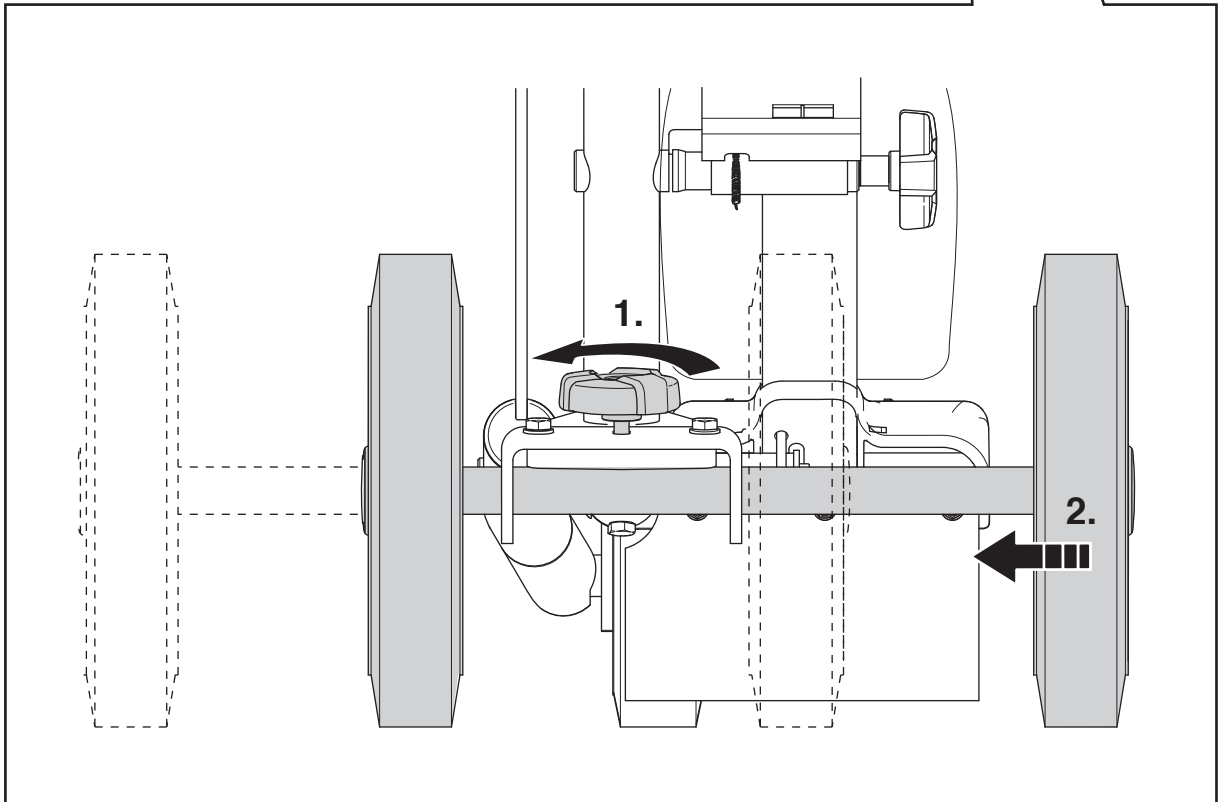

B KV960

Page B
KV960

Pos.	Part No.	Description	Quantity	Notes
1	725 53 68-01	SCREW	3	
2	501 32 12-01	WASHER	2	
3	504 18 55-01	WHEEL	2	
4	544 91 94-01	SHAFT	1	
5	504 73 53-02	FRAME	1	Incl. 6 - 15
6	542 13 97-69	STOP SCREW	1	
7	504 59 57-01	WASHER		
8	544 91 99-01	SHEET	1	
9	544 96 26-01	SPACING SLEEVE	1	
10	725 53 70-01	SCREW	2	
11	725 24 49-71	SCREW	2	
12	505 45 61-01	SCREW	1	
13	504 56 93-01	KNOB	1	
14	725 24 51-71	SCREW	2	
15	734 11 65-41	WASHER	2	
16	501 32 13-01	BRACKET	1	
17	502 46 51-01	O-RING	2	
18	544 92 39-02	ROD	1	
19	506 49 70-02	FRAME TUBE	1	Incl. 1, 18 - 26
20	725 24 49-71	SCREW	1	
21	504 58 11-01	WASHER	1	
22	501 01 96-01	O-RING	2	
23	504 58 10-01	CUP SPRING	2	
24	506 49 73-01	PLATE	1	
25	543 04 59-54	WHEEL	1	
26	506 49 75-01	FRAME TUBE	1	
27	501 01 98-01	SPRING PIN	1	
28	544 92 27-01	COVER LID	1	

Page C
KV960

Pos.	Part No.	Description	Quantity	Notes
1	504 73 54-02	HOLDER ASSY	1	Incl. 2 - 26
2	504 56 93-01	TURNING KNOB	2	
3	505 45 14-01	SCREW	1	
4	725 23 25-71	SCREW	4	
5	504 72 76-01	LOCKING PLATE	1	
6	504 73 57-01	SPRING	1	
7	501 02 02-01	SHAFT	1	
8	504 72 75-01	LOCKING LEVER	1	
9	504 72 87-01	SHAFT	1	
10	504 72 85-01	SHAFT	1	
11	504 72 83-01	LEVER	1	
12	544 98 27-01	NUT	1	
13	544 92 55-01	SPACING SLEEVE	1	
14	737 38 14-01	CUP SPRING	2	
15	504 72 89-01	POINTER	1	
16	505 45 60-01	SPRING	1	
17	504 72 68-01	HOLDER	1	
18	544 96 29-01	SHACKLE	1	
19	731 23 18-01	NUT	2	
20	504 72 92-01	SHEET	1	
21	732 25 14-01	LOCK NUT	2	
22	504 72 91-01	HOLDER	1	
23	732 25 16-01	NUT	3	
24	734 11 52-01	WASHER	6	
25	725 23 76-71	SCREW	3	
26	504 72 94-01	FENDER	1	
27	502 62 16-02	WATER TANK ASSY	1	Incl. 28, 30 - 37
28	505 17 49-01	WATER TANK	1	Incl. 29
29	541 20 82-84	CAP	1	
30	504 12 50-17	ANTIVIBRATION ELEMENT	1	
31	506 30 94-01	KNOB	1	
32	721 42 56-26	SPRING PIN	1	
33	505 45 09-01	HOLDER	1	
34	506 30 92-01	NUT	1	
35	506 31 41-01	VALVE	1	
36	740 48 12-04	O-RING	1	
37	504 54 58-01	STICKER	1	
38	506 31 42-02	HOSE	1	
39	725 24 57-71	SCREW	1	