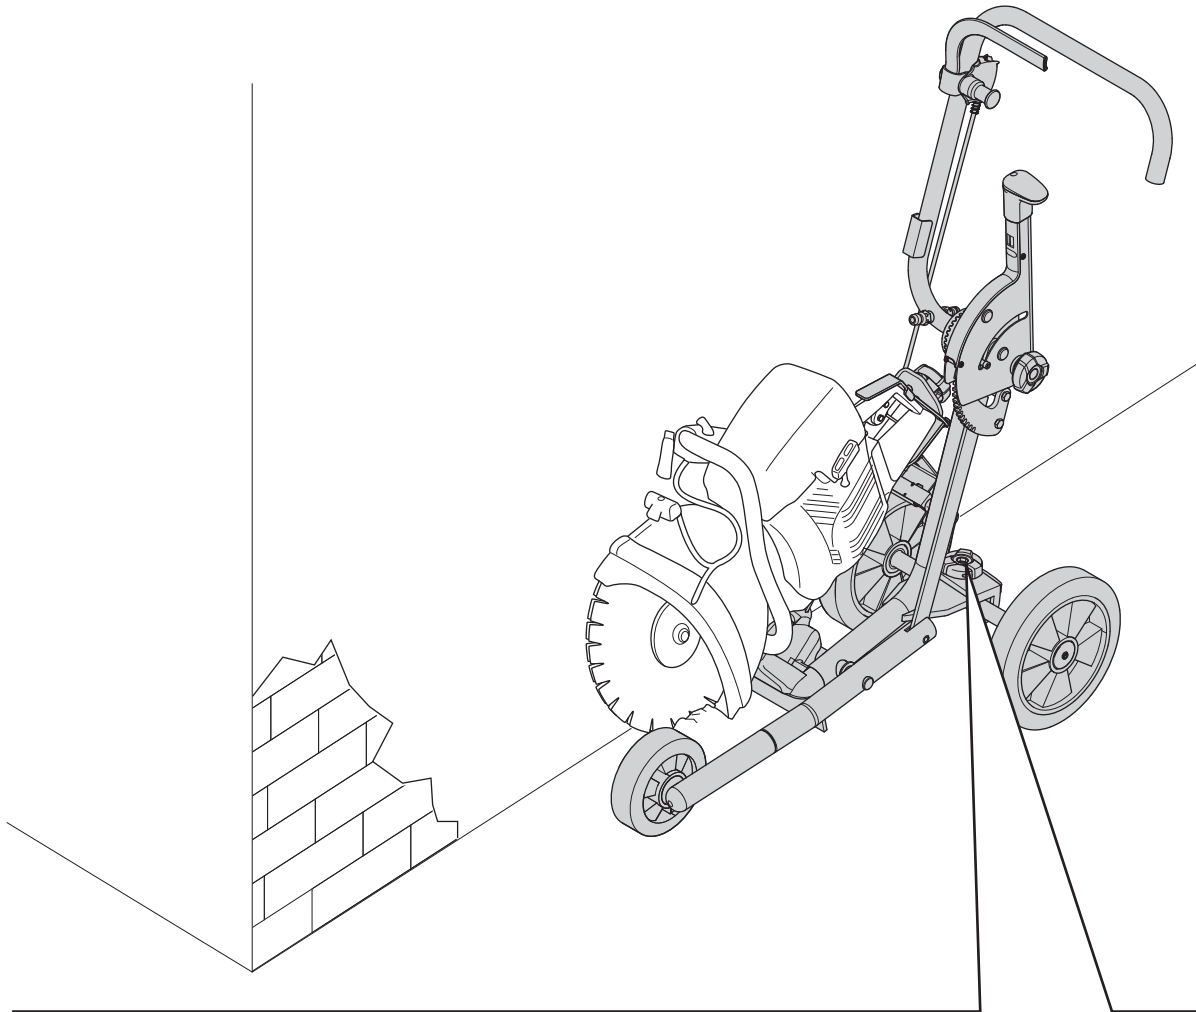

Page C
KV960

Pos.	Part No.	Description	Quantity	Notes
1	504 73 54-02	HOLDER ASSY	1	Incl. 2 - 26
2	504 56 93-01	TURNING KNOB	2	
3	505 45 14-01	SCREW	1	
4	725 23 25-71	SCREW	4	
5	504 72 76-01	LOCKING PLATE	1	
6	504 73 57-01	SPRING	1	
7	501 02 02-01	SHAFT	1	
8	504 72 75-01	LOCKING LEVER	1	
9	504 72 87-01	SHAFT	1	
10	504 72 85-01	SHAFT	1	
11	504 72 83-01	LEVER	1	
12	544 98 27-01	NUT	1	
13	544 92 55-01	SPACING SLEEVE	1	
14	737 38 14-01	CUP SPRING	2	
15	504 72 89-01	POINTER	1	
16	505 45 60-01	SPRING	1	
17	504 72 68-01	HOLDER	1	
18	544 96 29-01	SHACKLE	1	
19	731 23 18-01	NUT	2	
20	504 72 92-01	SHEET	1	
21	732 25 14-01	LOCK NUT	2	
22	504 72 91-01	HOLDER	1	
23	732 25 16-01	NUT	3	
24	734 11 52-01	WASHER	6	
25	725 23 76-71	SCREW	3	
26	504 72 94-01	FENDER	1	
27	502 62 16-02	WATER TANK ASSY	1	Incl. 28, 30 - 37
28	505 17 49-01	WATER TANK	1	Incl. 29
29	541 20 82-84	CAP	1	
30	504 12 50-17	ANTIVIBRATION ELEMENT	1	
31	506 30 94-01	KNOB	1	
32	721 42 56-26	SPRING PIN	1	
33	505 45 09-01	HOLDER	1	
34	506 30 92-01	NUT	1	
35	506 31 41-01	VALVE	1	
36	740 48 12-04	O-RING	1	
37	504 54 58-01	STICKER	1	
38	506 31 42-02	HOSE	1	
39	725 24 57-71	SCREW	1