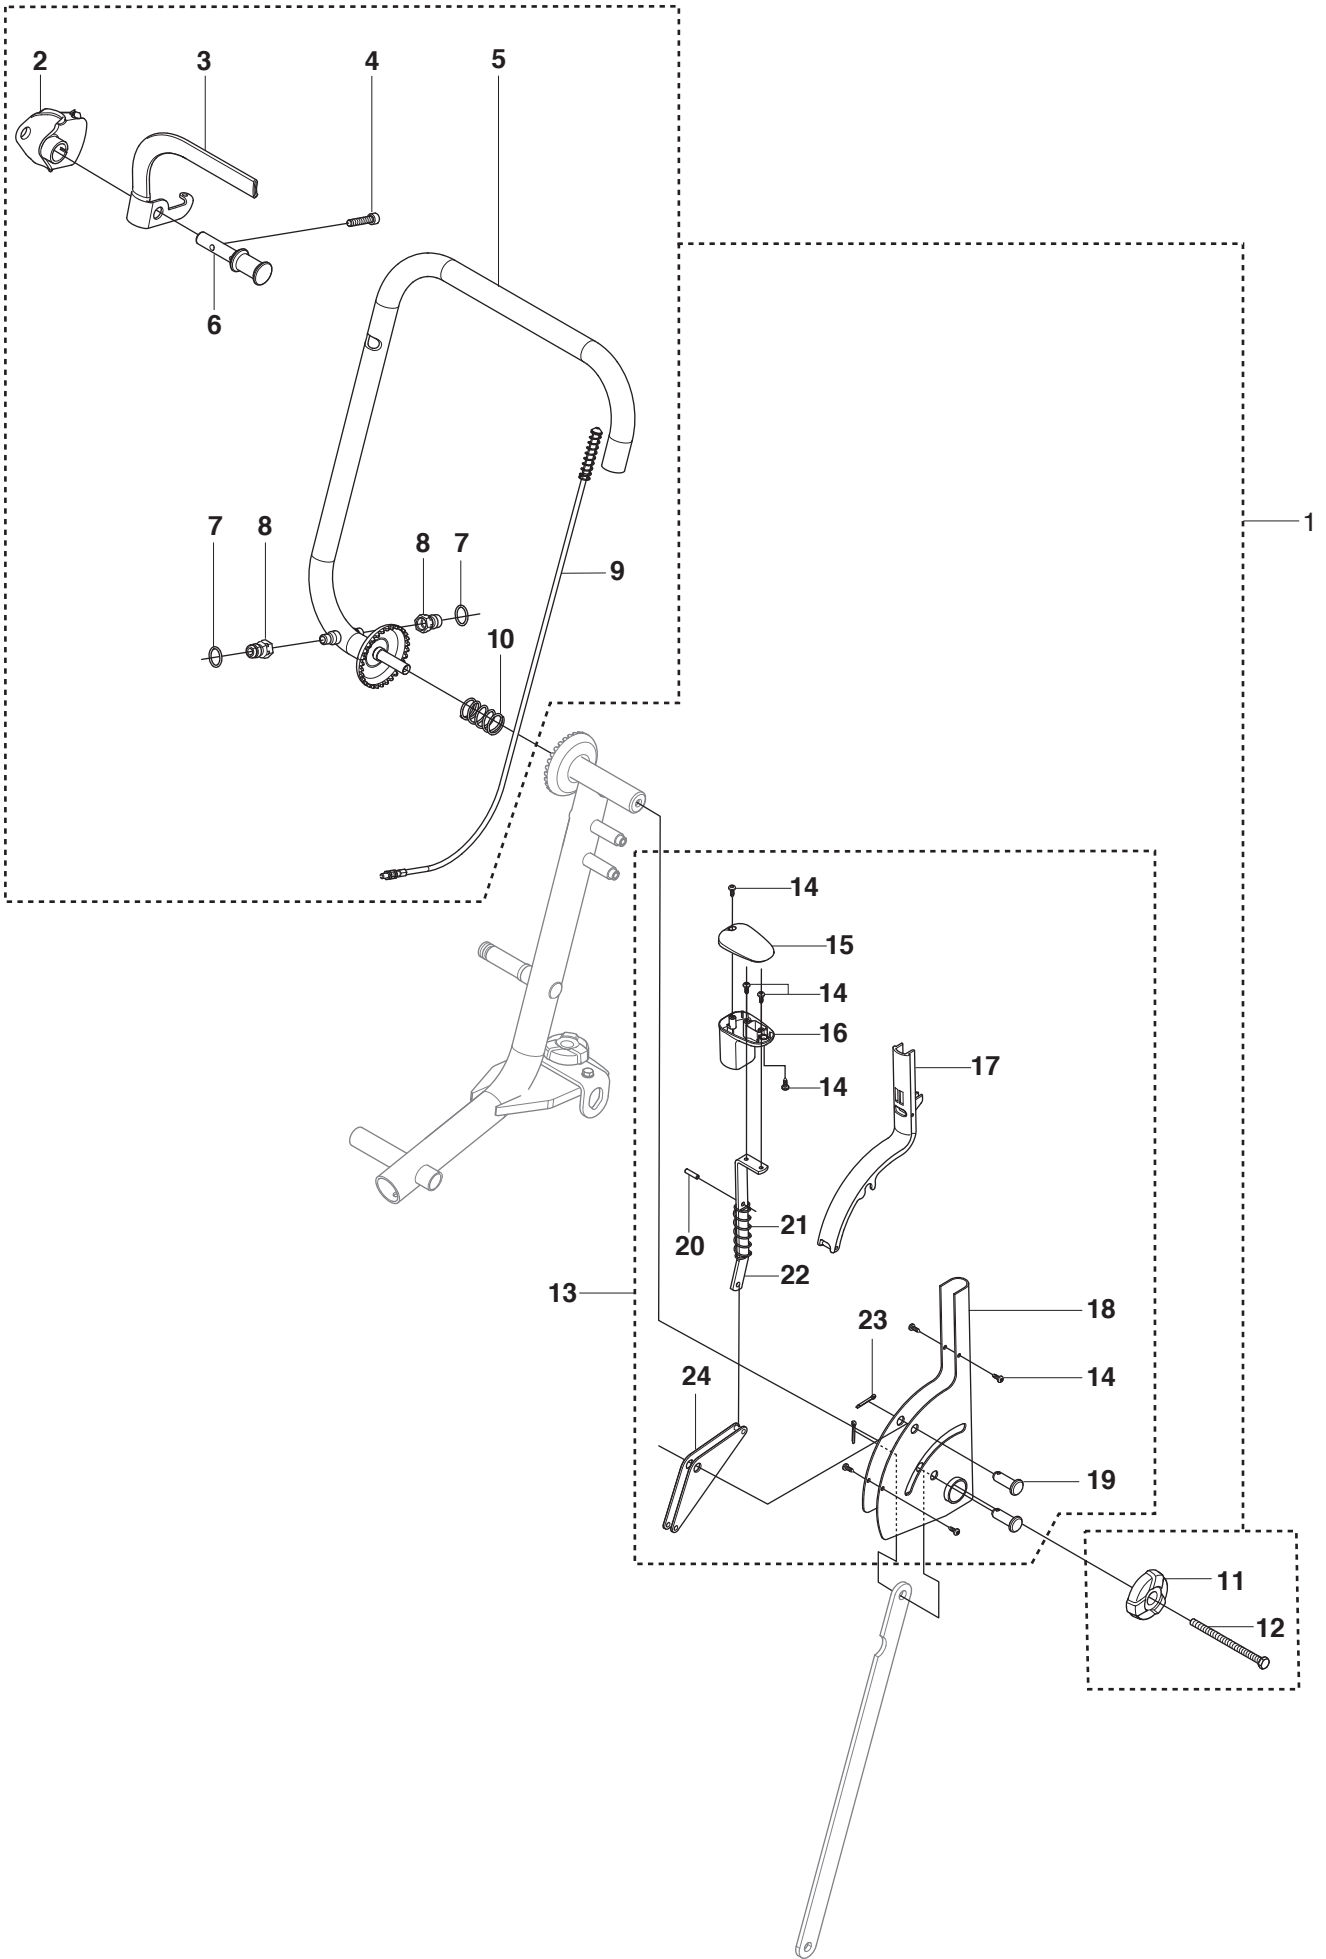

A KV960

Page A
KV960

Pos.	Part No.	Description	Quantity	Notes
1	544 95 35-04	HANDLEBAR ASSY	1	Incl. 2 - 14
2	544 91 97-01	COVER	1	
3	544 95 37-01	THROTTLE HANDLE ASSY	1	
4	725 54 59-01	SCREW	1	
5	544 95 36-01	HANDLE	1	
6	505 52 95-01	SHAFT	1	
7	502 46 51-01	O-RING	2	
8	506 30 87-01	COUPLER	2	
9	544 98 16-01	SPRING THROTTLE CONTR.	1	
10	505 45 73-01	WIRE ASSY	1	
11	504 56 93-01	KNOB	1	
12	725 24 75-51	SCREW	1	
13	544 95 69-01	LEVER	1	Incl. 16 - 26
14	729 53 42-01	SCREW	8	
15	544 91 53-01	KNOB	1	
16	544 91 54-01	KNOB	1	
17	544 91 55-01	COVER	1	
18	544 95 70-01	LEVER	1	
19	721 85 14-01	CLEVIS PIN	2	
20	721 43 08-01	PIN	1	
21	544 98 25-01	SPRING	1	
22	544 95 71-01	ROD	1	
23	721 61 82-01	LOCKING PIN	2	
24	502 30 42-01	PLATE	1	

B KV960

Page B
KV960

Pos.	Part No.	Description	Quantity	Notes
1	725 53 68-01	SCREW	3	
2	501 32 12-01	WASHER	2	
3	504 18 55-01	WHEEL	2	
4	544 91 94-01	SHAFT	1	
5	504 73 53-02	FRAME	1	Incl. 6 - 15
6	542 13 97-69	STOP SCREW	1	
7	504 59 57-01	WASHER		
8	544 91 99-01	SHEET	1	
9	544 96 26-01	SPACING SLEEVE	1	
10	725 53 70-01	SCREW	2	
11	725 24 49-71	SCREW	2	
12	505 45 61-01	SCREW	1	
13	504 56 93-01	KNOB	1	
14	725 24 51-71	SCREW	2	
15	734 11 65-41	WASHER	2	
16	501 32 13-01	BRACKET	1	
17	502 46 51-01	O-RING	2	
18	544 92 39-02	ROD	1	
19	506 49 70-02	FRAME TUBE	1	Incl. 1, 18 - 26
20	725 24 49-71	SCREW	1	
21	504 58 11-01	WASHER	1	
22	501 01 96-01	O-RING	2	
23	504 58 10-01	CUP SPRING	2	
24	506 49 73-01	PLATE	1	
25	543 04 59-54	WHEEL	1	
26	506 49 75-01	FRAME TUBE	1	
27	501 01 98-01	SPRING PIN	1	
28	544 92 27-01	COVER LID	1	