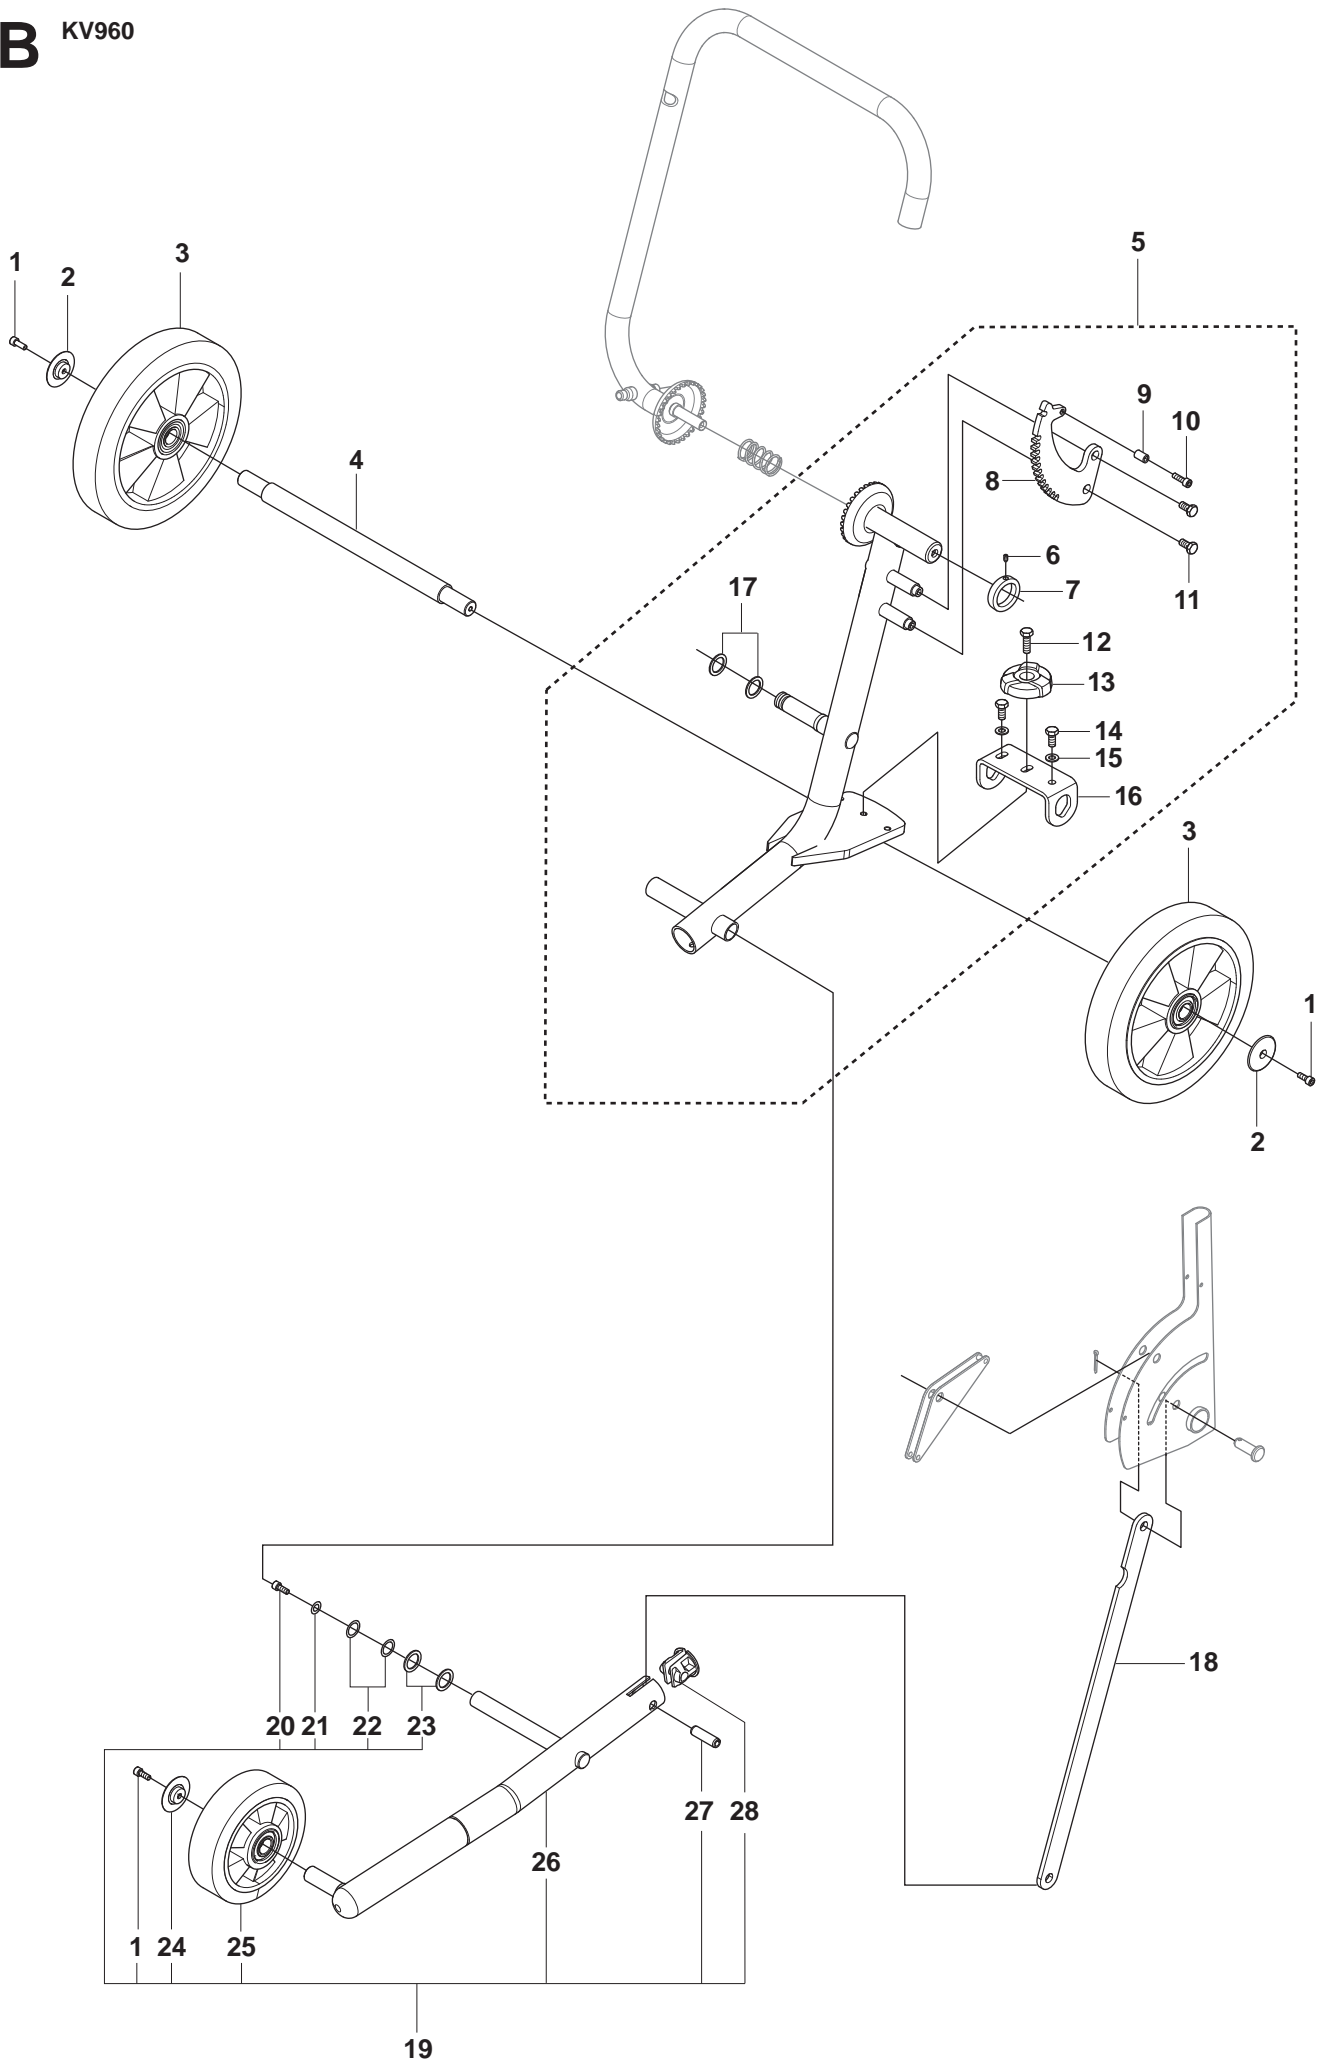

A KV960

Page A
KV960

Pos.	Part No.	Description	Quantity	Notes
1	544 95 35-04	HANDLEBAR ASSY	1	Incl. 2 - 14
2	544 91 97-01	COVER	1	
3	544 95 37-01	THROTTLE HANDLE ASSY	1	
4	725 54 59-01	SCREW	1	
5	544 95 36-01	HANDLE	1	
6	505 52 95-01	SHAFT	1	
7	502 46 51-01	O-RING	2	
8	506 30 87-01	COUPLER	2	
9	544 98 16-01	SPRING THROTTLE CONTR.	1	
10	505 45 73-01	WIRE ASSY	1	
11	504 56 93-01	KNOB	1	
12	725 24 75-51	SCREW	1	
13	544 95 69-01	LEVER	1	Incl. 16 - 26
14	729 53 42-01	SCREW	8	
15	544 91 53-01	KNOB	1	
16	544 91 54-01	KNOB	1	
17	544 91 55-01	COVER	1	
18	544 95 70-01	LEVER	1	
19	721 85 14-01	CLEVIS PIN	2	
20	721 43 08-01	PIN	1	
21	544 98 25-01	SPRING	1	
22	544 95 71-01	ROD	1	
23	721 61 82-01	LOCKING PIN	2	
24	502 30 42-01	PLATE	1	

B KV960

Page B
KV960

Pos.	Part No.	Description	Quantity	Notes
1	725 53 68-01	SCREW	3	
2	501 32 12-01	WASHER	2	
3	504 18 55-01	WHEEL	2	
4	544 91 94-01	SHAFT	1	
5	504 73 53-02	FRAME	1	Incl. 6 - 15
6	542 13 97-69	STOP SCREW	1	
7	504 59 57-01	WASHER		
8	544 91 99-01	SHEET	1	
9	544 96 26-01	SPACING SLEEVE	1	
10	725 53 70-01	SCREW	2	
11	725 24 49-71	SCREW	2	
12	505 45 61-01	SCREW	1	
13	504 56 93-01	KNOB	1	
14	725 24 51-71	SCREW	2	
15	734 11 65-41	WASHER	2	
16	501 32 13-01	BRACKET	1	
17	502 46 51-01	O-RING	2	
18	544 92 39-02	ROD	1	
19	506 49 70-02	FRAME TUBE	1	Incl. 1, 18 - 26
20	725 24 49-71	SCREW	1	
21	504 58 11-01	WASHER	1	
22	501 01 96-01	O-RING	2	
23	504 58 10-01	CUP SPRING	2	
24	506 49 73-01	PLATE	1	
25	543 04 59-54	WHEEL	1	
26	506 49 75-01	FRAME TUBE	1	
27	501 01 98-01	SPRING PIN	1	
28	544 92 27-01	COVER LID	1	