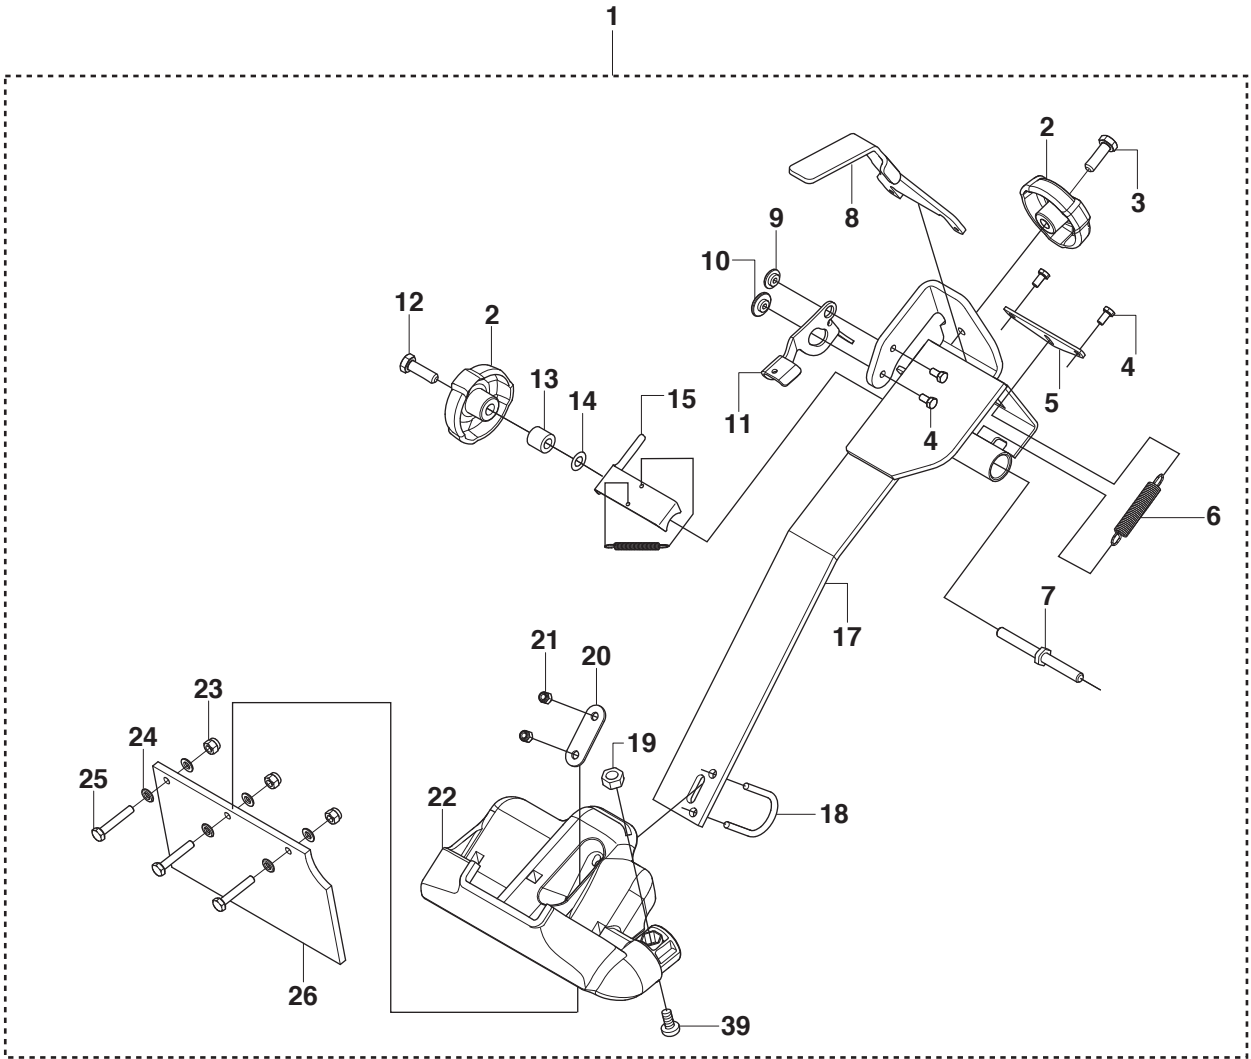

A KV960

Page A
KV960

Pos.	Part No.	Description	Quantity	Notes
1	544 95 35-04	HANDLEBAR ASSY	1	Incl. 2 - 14
2	544 91 97-01	COVER	1	
3	544 95 37-01	THROTTLE HANDLE ASSY	1	
4	725 54 59-01	SCREW	1	
5	544 95 36-01	HANDLE	1	
6	505 52 95-01	SHAFT	1	
7	502 46 51-01	O-RING	2	
8	506 30 87-01	COUPLER	2	
9	544 98 16-01	SPRING THROTTLE CONTR.	1	
10	505 45 73-01	WIRE ASSY	1	
11	504 56 93-01	KNOB	1	
12	725 24 75-51	SCREW	1	
13	544 95 69-01	LEVER	1	Incl. 16 - 26
14	729 53 42-01	SCREW	8	
15	544 91 53-01	KNOB	1	
16	544 91 54-01	KNOB	1	
17	544 91 55-01	COVER	1	
18	544 95 70-01	LEVER	1	
19	721 85 14-01	CLEVIS PIN	2	
20	721 43 08-01	PIN	1	
21	544 98 25-01	SPRING	1	
22	544 95 71-01	ROD	1	
23	721 61 82-01	LOCKING PIN	2	
24	502 30 42-01	PLATE	1	

B KV960

Page B
KV960

Pos.	Part No.	Description	Quantity	Notes
1	725 53 68-01	SCREW	3	
2	501 32 12-01	WASHER	2	
3	504 18 55-01	WHEEL	2	
4	544 91 94-01	SHAFT	1	
5	504 73 53-02	FRAME	1	Incl. 6 - 15
6	542 13 97-69	STOP SCREW	1	
7	504 59 57-01	WASHER		
8	544 91 99-01	SHEET	1	
9	544 96 26-01	SPACING SLEEVE	1	
10	725 53 70-01	SCREW	2	
11	725 24 49-71	SCREW	2	
12	505 45 61-01	SCREW	1	
13	504 56 93-01	KNOB	1	
14	725 24 51-71	SCREW	2	
15	734 11 65-41	WASHER	2	
16	501 32 13-01	BRACKET	1	
17	502 46 51-01	O-RING	2	
18	544 92 39-02	ROD	1	
19	506 49 70-02	FRAME TUBE	1	Incl. 1, 18 - 26
20	725 24 49-71	SCREW	1	
21	504 58 11-01	WASHER	1	
22	501 01 96-01	O-RING	2	
23	504 58 10-01	CUP SPRING	2	
24	506 49 73-01	PLATE	1	
25	543 04 59-54	WHEEL	1	
26	506 49 75-01	FRAME TUBE	1	
27	501 01 98-01	SPRING PIN	1	
28	544 92 27-01	COVER LID	1	