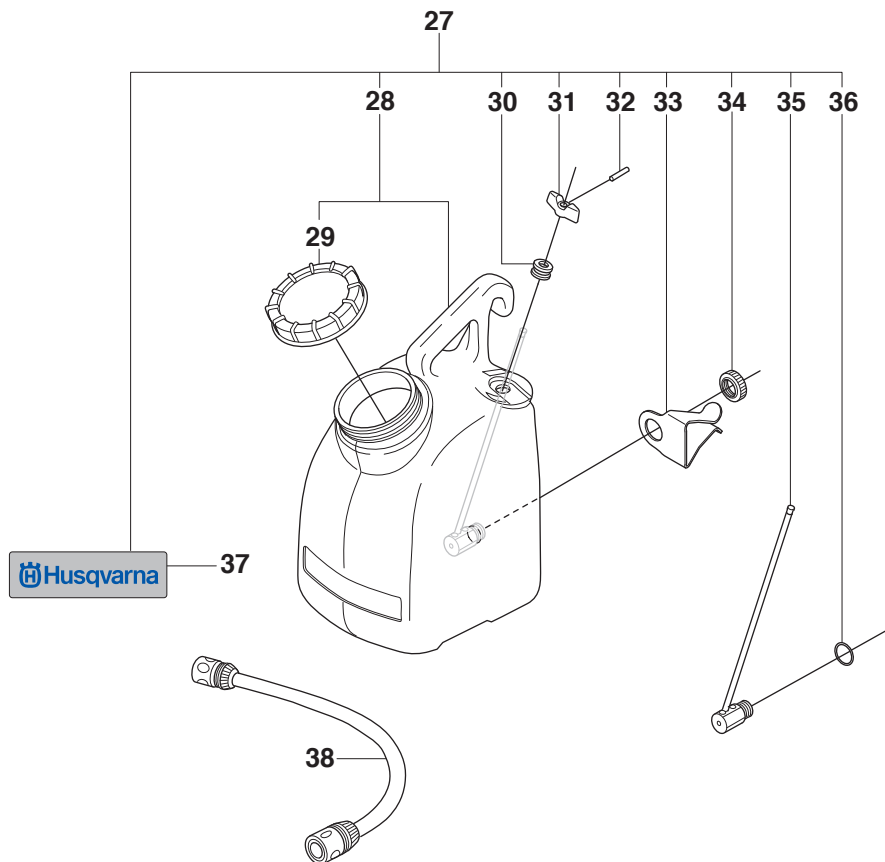

A KV960

Page A
KV960

Pos.	Part No.	Description	Quantity	Notes
1	544 95 35-04	HANDLEBAR ASSY	1	Incl. 2 - 14
2	544 91 97-01	COVER	1	
3	544 95 37-01	THROTTLE HANDLE ASSY	1	
4	725 54 59-01	SCREW	1	
5	544 95 36-01	HANDLE	1	
6	505 52 95-01	SHAFT	1	
7	502 46 51-01	O-RING	2	
8	506 30 87-01	COUPLER	2	
9	544 98 16-01	SPRING THROTTLE CONTR.	1	
10	505 45 73-01	WIRE ASSY	1	
11	504 56 93-01	KNOB	1	
12	725 24 75-51	SCREW	1	
13	544 95 69-01	LEVER	1	Incl. 16 - 26
14	729 53 42-01	SCREW	8	
15	544 91 53-01	KNOB	1	
16	544 91 54-01	KNOB	1	
17	544 91 55-01	COVER	1	
18	544 95 70-01	LEVER	1	
19	721 85 14-01	CLEVIS PIN	2	
20	721 43 08-01	PIN	1	
21	544 98 25-01	SPRING	1	
22	544 95 71-01	ROD	1	
23	721 61 82-01	LOCKING PIN	2	
24	502 30 42-01	PLATE	1	

B KV960

Page B
KV960

Pos.	Part No.	Description	Quantity	Notes
1	725 53 68-01	SCREW	3	
2	501 32 12-01	WASHER	2	
3	504 18 55-01	WHEEL	2	
4	544 91 94-01	SHAFT	1	
5	504 73 53-02	FRAME	1	Incl. 6 - 15
6	542 13 97-69	STOP SCREW	1	
7	504 59 57-01	WASHER		
8	544 91 99-01	SHEET	1	
9	544 96 26-01	SPACING SLEEVE	1	
10	725 53 70-01	SCREW	2	
11	725 24 49-71	SCREW	2	
12	505 45 61-01	SCREW	1	
13	504 56 93-01	KNOB	1	
14	725 24 51-71	SCREW	2	
15	734 11 65-41	WASHER	2	
16	501 32 13-01	BRACKET	1	
17	502 46 51-01	O-RING	2	
18	544 92 39-02	ROD	1	
19	506 49 70-02	FRAME TUBE	1	Incl. 1, 18 - 26
20	725 24 49-71	SCREW	1	
21	504 58 11-01	WASHER	1	
22	501 01 96-01	O-RING	2	
23	504 58 10-01	CUP SPRING	2	
24	506 49 73-01	PLATE	1	
25	543 04 59-54	WHEEL	1	
26	506 49 75-01	FRAME TUBE	1	
27	501 01 98-01	SPRING PIN	1	
28	544 92 27-01	COVER LID	1	