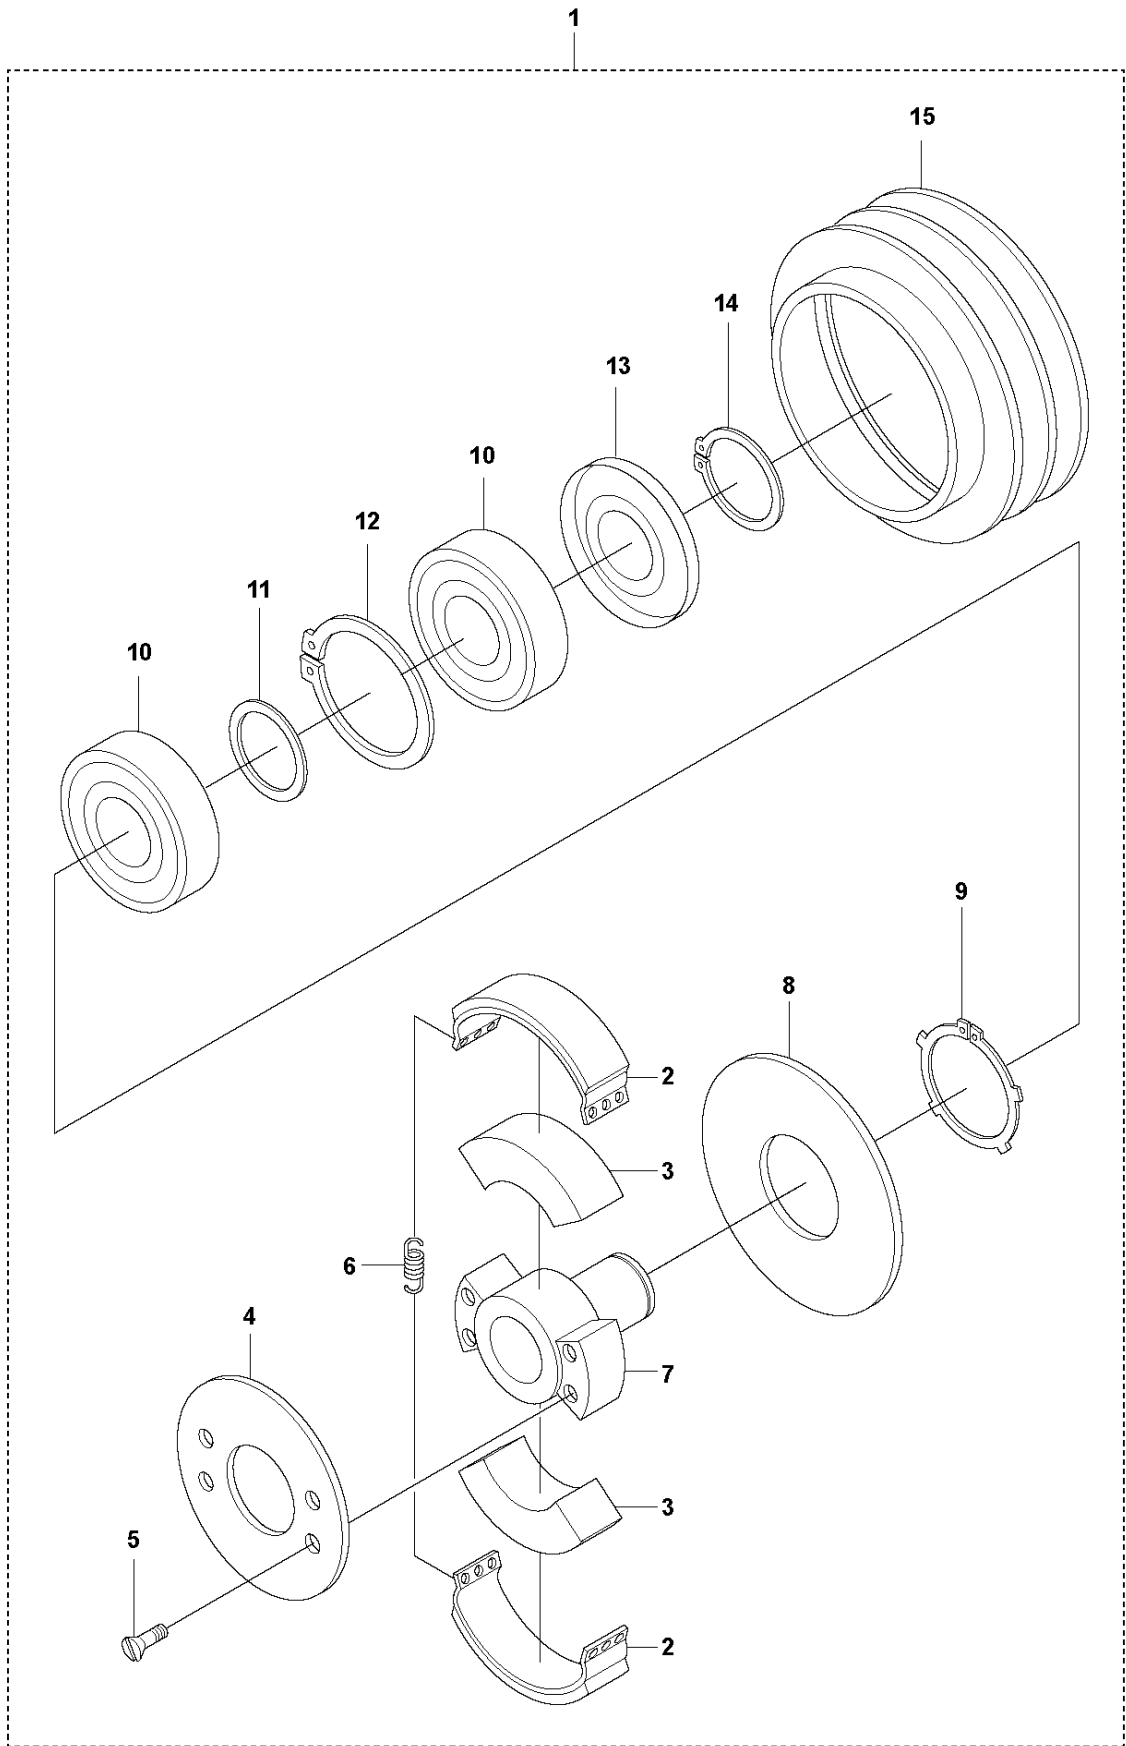

CENTRIFUGAL CLUTCH LG 504 / 504 EPA, 967855501, 967855502, 967855503, 967855504, 967855505, 967855506, 967855507, 967855508, 967855509, 967855510, 967855511, 967855512, 967855521, 967855522, 967855523, 2022-06

E LG 504
CENTRIFUGAL CLUTCH

CENTRIFUGAL CLUTCH LG 504 / 504 EPA, 967855501, 967855502, 967855503, 967855504, 967855505, 967855506, 967855507, 967855508, 967855509, 967855510, 967855511, 967855512,

Ref	Part No	Description	Remark	QTY KIT
1	594 64 68-01	CLUTCH		1
2	594 59 33-01	CLUTCH		2
3	594 59 32-01	WEIGHT		2
4	594 59 34-01	COVER		1
5	594 59 35-01	SCREW		4
6	594 49 45-01	SPRING		4
7	594 59 31-01	HUB		1
8	594 59 36-01	COVER		1
9	594 59 37-01	LOCKWASHER		1
10	594 19 48-01	BALL BEARING		2
11	594 59 30-01	WASHER		1
12	594 58 44-01	RING		1
13	595 06 99-01	RING		1
14	594 58 45-01	RING		1
15	594 59 29-01	BELT		1