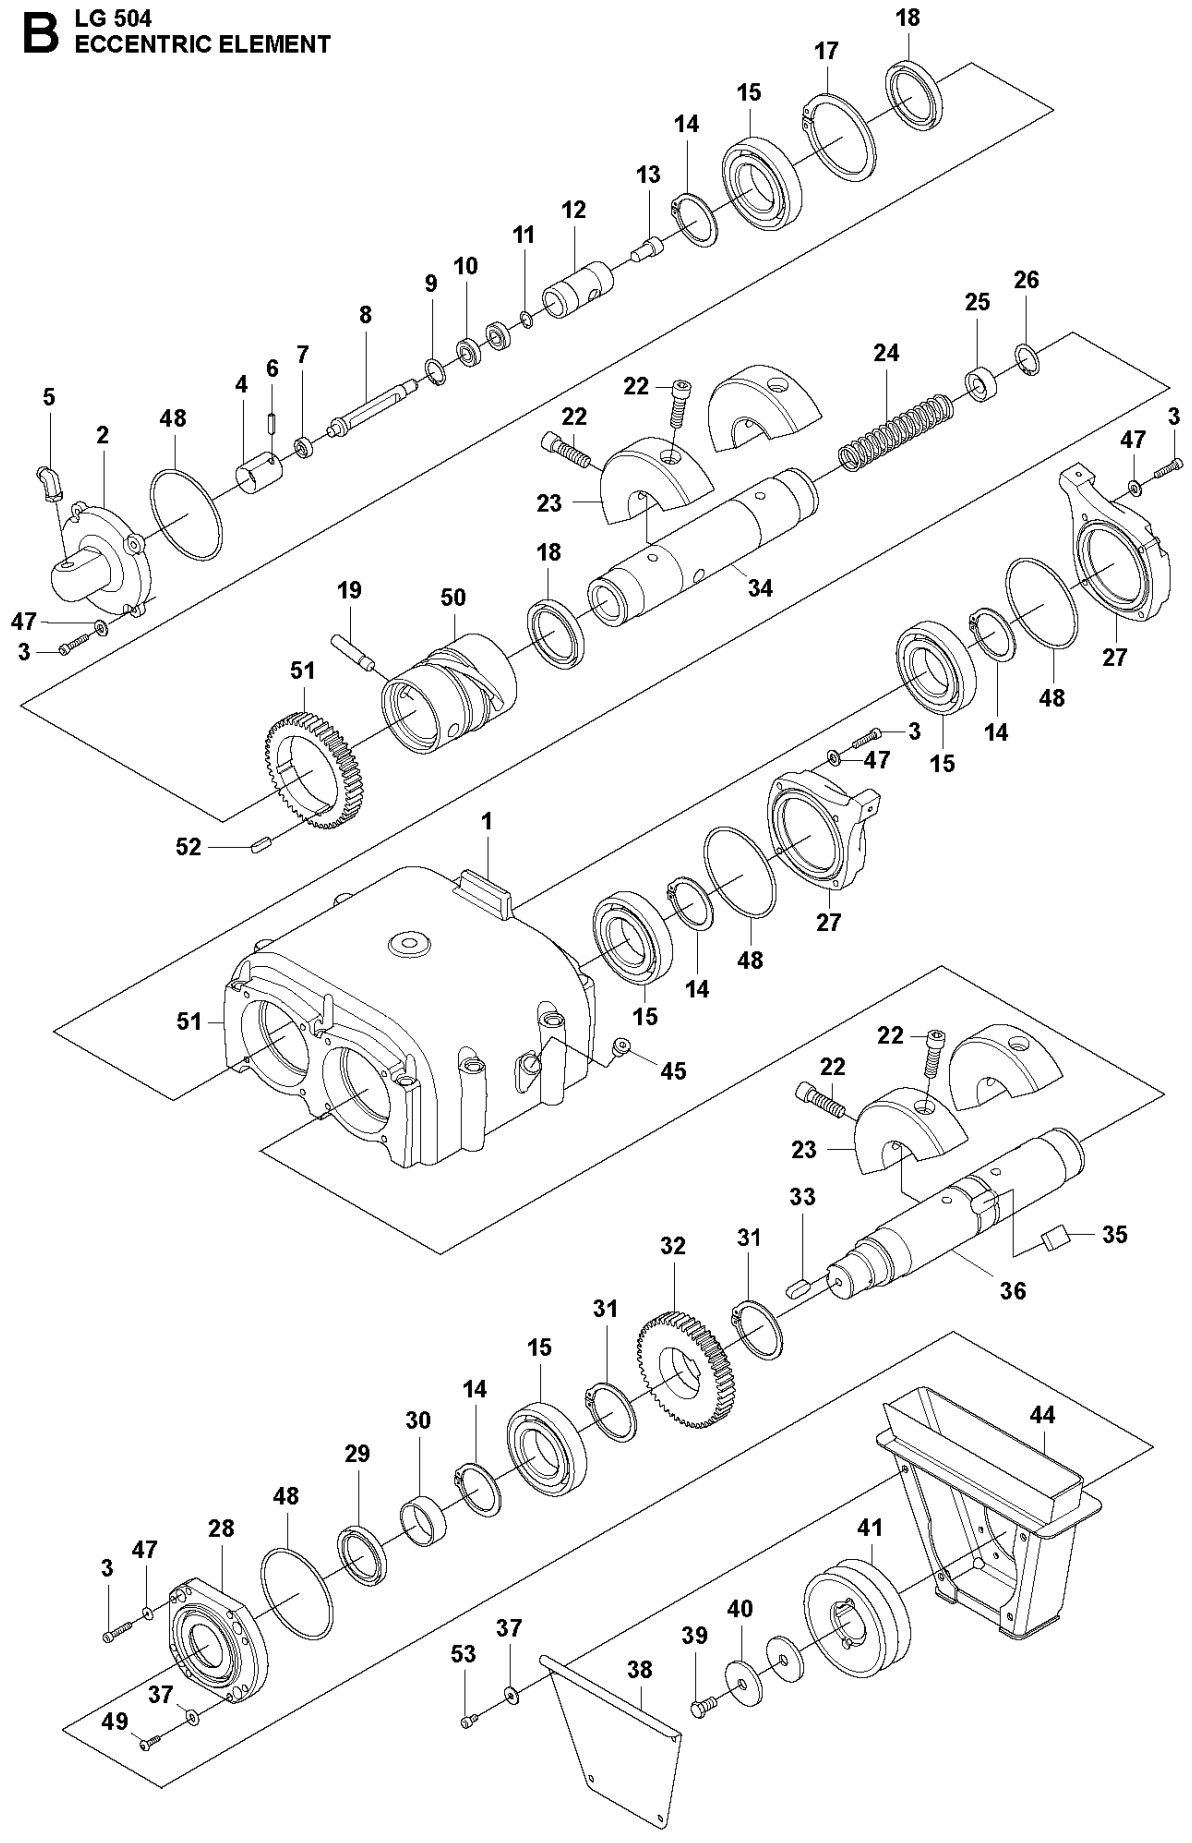

B LG 504
ECCENTRIC ELEMENT

ECCENTRIC ELEMENT LG 504 / 504 EPA, 967855501, 967855502, 967855503, 967855504, 967855505, 967855506, 967855507, 967855508, 967855509, 967855510, 967855511, 967855512,

Ref	Part No	Description	Remark	QTY KIT
1	594 17 95-01	HOUSING		1
2	594 17 52-01	HYDRAULIC CYLINDER		1
3	595 28 74-01	SCREW		16
4	594 64 30-01	CAP		1
5	594 12 75-01	NIPPLE		1
6	595 03 11-01	PIN		1
7	594 18 43-01	SEALING		1
8	594 18 23-01	PISTON ROD		1
9	595 11 39-01	CIRCLIP		1
10	594 18 36-01	BALL BEARING		2
11	595 04 63-01	RING		1
12	594 18 24-01	PISTON		1
13	594 44 39-01	STOP SCREW		1
14	595 03 72-01	CIRCLIP		4
15	594 18 34-01	BEARING		4
17	594 12 49-01	CIRCLIP		1
18	594 54 76-01	BALL BEARING		2
19	594 18 67-01	PIN		1
22	595 03 47-01	SCREW		8
23	594 17 97-01	EXCENTER		4
24	594 18 35-01	SPRING		1
25	594 32 28-01	STOP		1
26	595 03 74-01	CIRCLIP		1
27	594 18 68-01	COVER		2
28	594 19 17-01	BEARING COVER		1
29	594 18 42-01	RADIAL SEAL		1
30	594 54 75-01	RING		1
31	594 12 48-01	CIRCLIP		2
32	594 17 49-01	GEAR		1
33	594 54 70-01	KEY		1
34	594 17 98-01	SHAFT		1
35	594 18 75-01	KEY		1
36	594 17 53-01	SHAFT		1
37	595 03 64-01	WASHER		12
38	594 19 18-01	COVER		1
39	594 11 84-01	SCREW		1
40	594 32 16-01	WASHER		2
41	595 37 49-01	PULLEY		1
44	594 19 19-01	BELT COVER		1
45	595 35 53-01	PLUG		1
47	594 12 46-01	WASHER		16
48	595 03 97-01	O-RING		4
49	595 34 94-01	SCREW		8
50	594 17 99-01	GEAR		1
51	594 17 50-01	GEAR		1
52	595 05 08-01	KEY		2
53	595 34 79-01	SOCKET		4