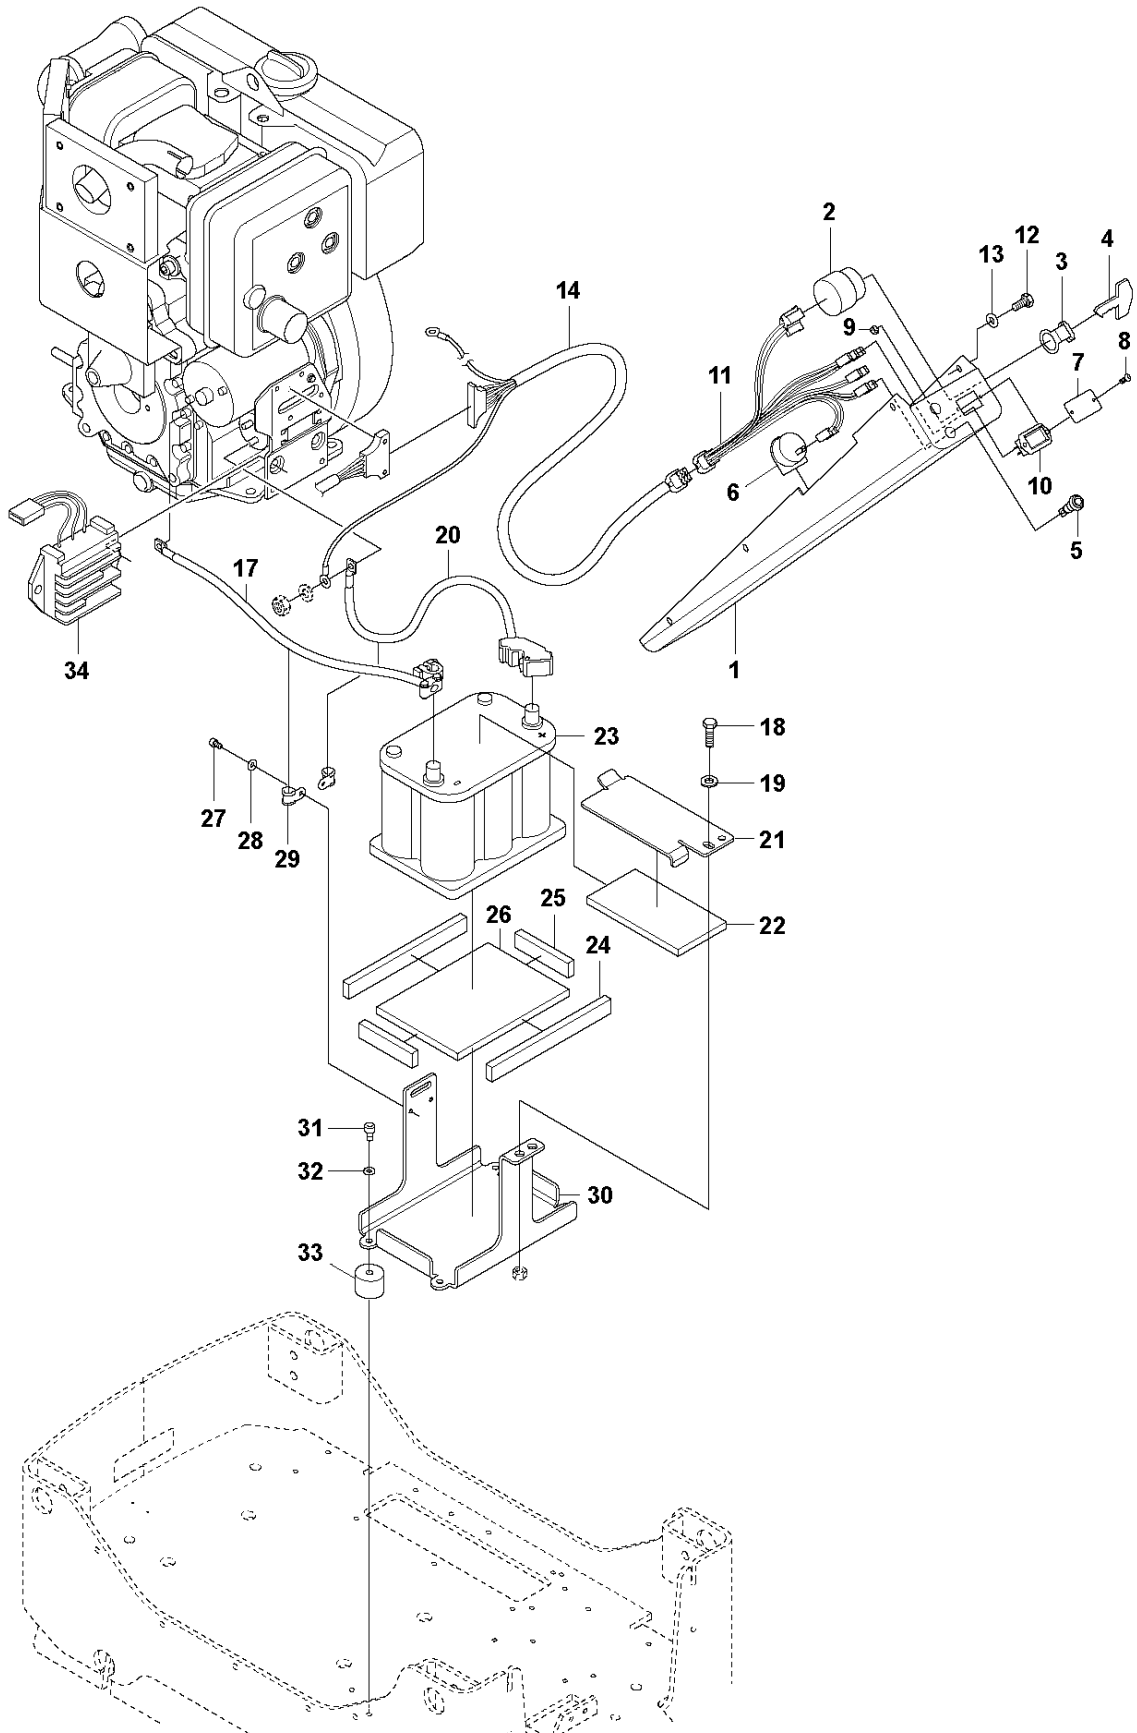

ELECTRICAL LG 504 / 504 EPA, 967855501, 967855502, 967855503, 967855504, 967855505, 967855506, 967855507, 967855508, 967855509, 967855510, 967855511, 967855512, 967855521, 967855522, 967855523, 2022-06

M LG 504
ELECTRICAL - HATZ 1D81Z

ELECTRICAL LG 504 / 504 EPA, 967855501, 967855502, 967855503, 967855504, 967855505, 967855506, 967855507, 967855508, 967855509, 967855510, 967855511, 967855512, 967855521,

Ref	Part No	Description	Remark	QTY KIT
1	594 43 22-01	CONTROL PANEL		1
2	531 04 38-01	IGNITION SWITCH		1
4	595 07 01-01	KEY		1
5	594 51 37-01	DIODE		2
6	594 46 34-01	BUZZER		1
6	594 46 34-01	BUZZER		1
7	594 42 67-01	COVER		1
8	595 06 56-01	SCREW		2
9	595 47 00-01	NUT		2
10	594 82 71-01	HOUR METER		1
11	594 43 23-01	CABLE		1
12	595 05 40-01	SCREW		7
13	595 06 66-01	WASHER		7
14	594 34 72-01	CABLE		1
17	594 18 74-01	CABLE		1
18	594 11 86-01	SCREW		1
19	594 74 73-01	WASHER		1
20	594 33 07-01	CABLE		1
21	594 18 05-01	HOLDER		1
22	599 21 25-01	INSULATION		1
23	594 48 59-01	BATTERY		1
24	599 21 25-01	INSULATION		2
25	599 21 25-01	INSULATION		2
26	599 21 25-01	INSULATION		1
27	595 34 78-01	SOCKET		2
28	595 03 65-01	PLANE WASHER		2
29	595 11 46-01	PIPE CLAMP		2
30	595 36 69-01	HOLDER		1
31	595 11 01-01	SCREW		4
32	595 03 66-01	WASHER		4
33	594 18 72-01	ABSORBER		4
34	594 60 64-01	RELAY		1