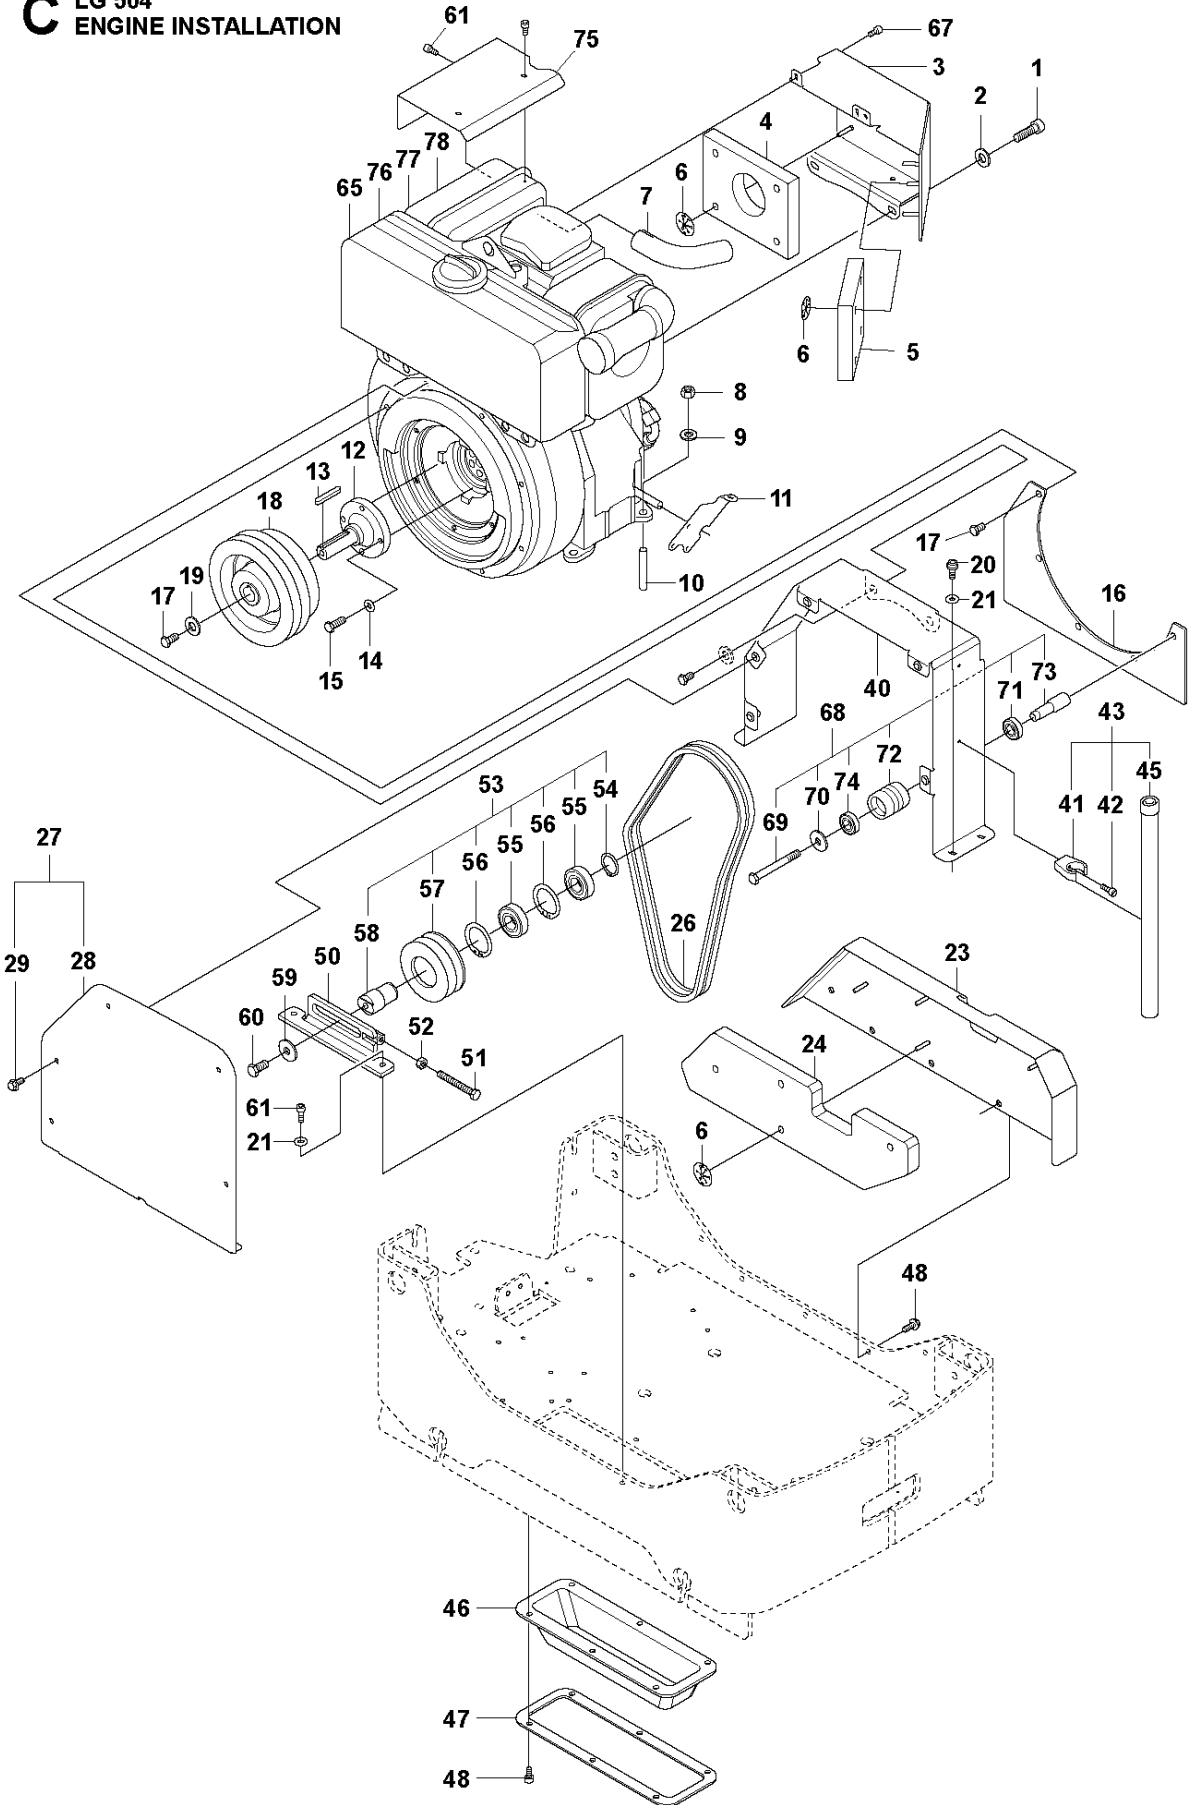

C LG 504
ENGINE INSTALLATION

ENGINE INSTALLATION LG 504 / 504 EPA, 967855501, 967855502, 967855503, 967855504, 967855505, 967855506, 967855507, 967855508, 967855509, 967855510, 967855511, 967855512,

Ref	Part No	Description	Remark	QTY KIT
1	594 12 09-01	BOLT		2
2	595 06 65-01	WASHER		2
3	594 75 71-01	PROTECTION		1
4	594 75 70-01	INSULATION		1
5	594 75 69-01	INSULATION		1
6	595 05 17-01	WASHER		12
7	595 36 74-01	EXHAUST PIPE		1
8	594 54 86-01	NUT		4
9	595 06 79-01	WASHER		4
10	594 48 61-01	SCREW		4
11	595 05 00-01	BRACKET		1
12	594 33 05-01	SHAFT		1
13	594 36 82-01	KEY		1
14	595 06 73-01	WASHER		4
15	595 34 43-01	SCREW		4
16	594 82 75-01	COVER		1
17	594 11 84-01	SCREW		6
18	594 64 68-01	CLUTCH		1
19	595 06 65-01	WASHER		1
20	595 34 83-01	SCREW		6
21	595 03 66-01	WASHER		8
23	594 75 97-01	INSULATION		1
24	594 75 77-01	INSULATION		1
26	594 18 91-01	V-BELT		2
27	595 27 65-01	COVER		1
28	595 08 90-01	BELT COVER		1
29	594 11 99-01	SCREW		5
40	594 18 08-01	V-BELT		1
41	594 32 95-01	CLIP		2
42	594 32 94-01	SCREW		2
43	594 33 69-01	HOSE		1
45	595 04 96-01	HOSE		1
46	594 16 45-01	PROTECTION		1
47	594 75 30-01	FLANGE		1
48	595 03 44-01	SCREW		11
50	594 18 28-01	BRACKET		1
51	594 11 95-01	SCREW		1
52	595 02 94-01	NUT		1
53	594 43 14-01	BELT		1
54	595 04 55-01	SNAP RING		1
55	594 25 91-01	BALL BEARING		2
56	595 04 61-01	SNAP RING		2
57	594 44 01-01	BELT		1
58	594 43 15-01	SHAFT		1
59	594 12 40-01	WASHER		1
60	595 34 53-01	SCREW		1
61	595 03 45-01	SCREW		2
65	596 24 12-06	ENGINE		1
67	595 34 79-01	SOCKET		1
68	594 19 24-01	BELT GUIDE		1
69	595 34 50-01	SCREW		1
70	594 74 74-01	WASHER		1
71	594 19 27-01	BALL BEARING		1
72	594 19 23-01	BELT		1
73	594 19 26-01	SHAFT		1
74	594 12 65-01	BALL BEARING		1
75	595 37 08-01	PROTECTION		1
76	595 37 32-01	ENGINE		1
77	596 24 12-07	ENGINE		1
78	529 60 57-01	ENGINE		1