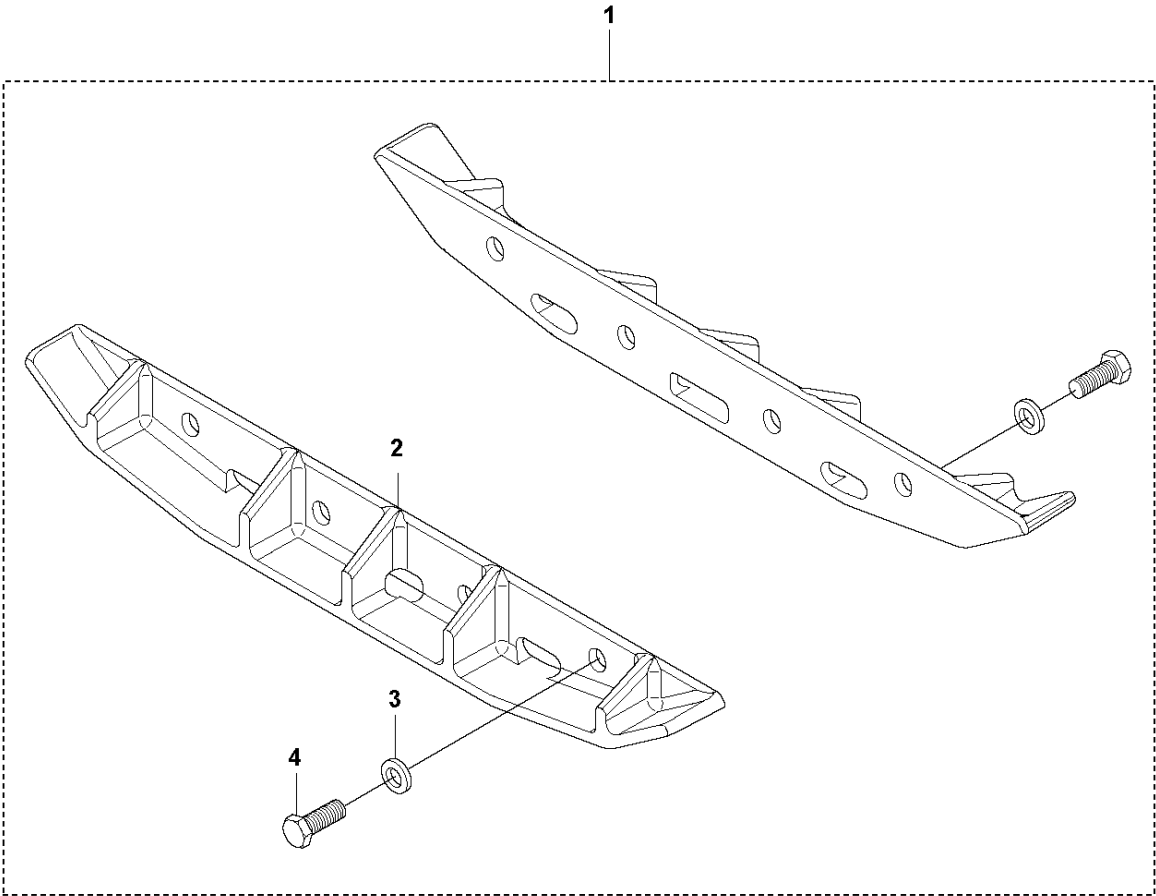

EXTENSION PLATE KIT 2 X 75 MM LG 504 / 504 EPA, 967855501, 967855502, 967855503, 967855504, 967855505, 967855506, 967855507, 967855508, 967855509, 967855510, 967855511, 967855512, 967855521, 967855522, 967855523, 2022-06

V LG 504
EXTENSION PLATE KIT 2 X 75 MM (2X 2.95")

EXTENSION PLATE KIT 2 X 75 MM   LG 504 / 504 EPA, 967855501, 967855502, 967855503,
967855504, 967855505, 967855506, 967855507, 967855508, 967855509, 967855510, 967855511,

Ref	Part No	Description	Remark	QTY KIT
1	594 75 87-01	PLATE		1
2	595 12 87-01	PLATE		2
3	595 06 52-01	WASHER		8
4	594 11 94-01	SCREW		8