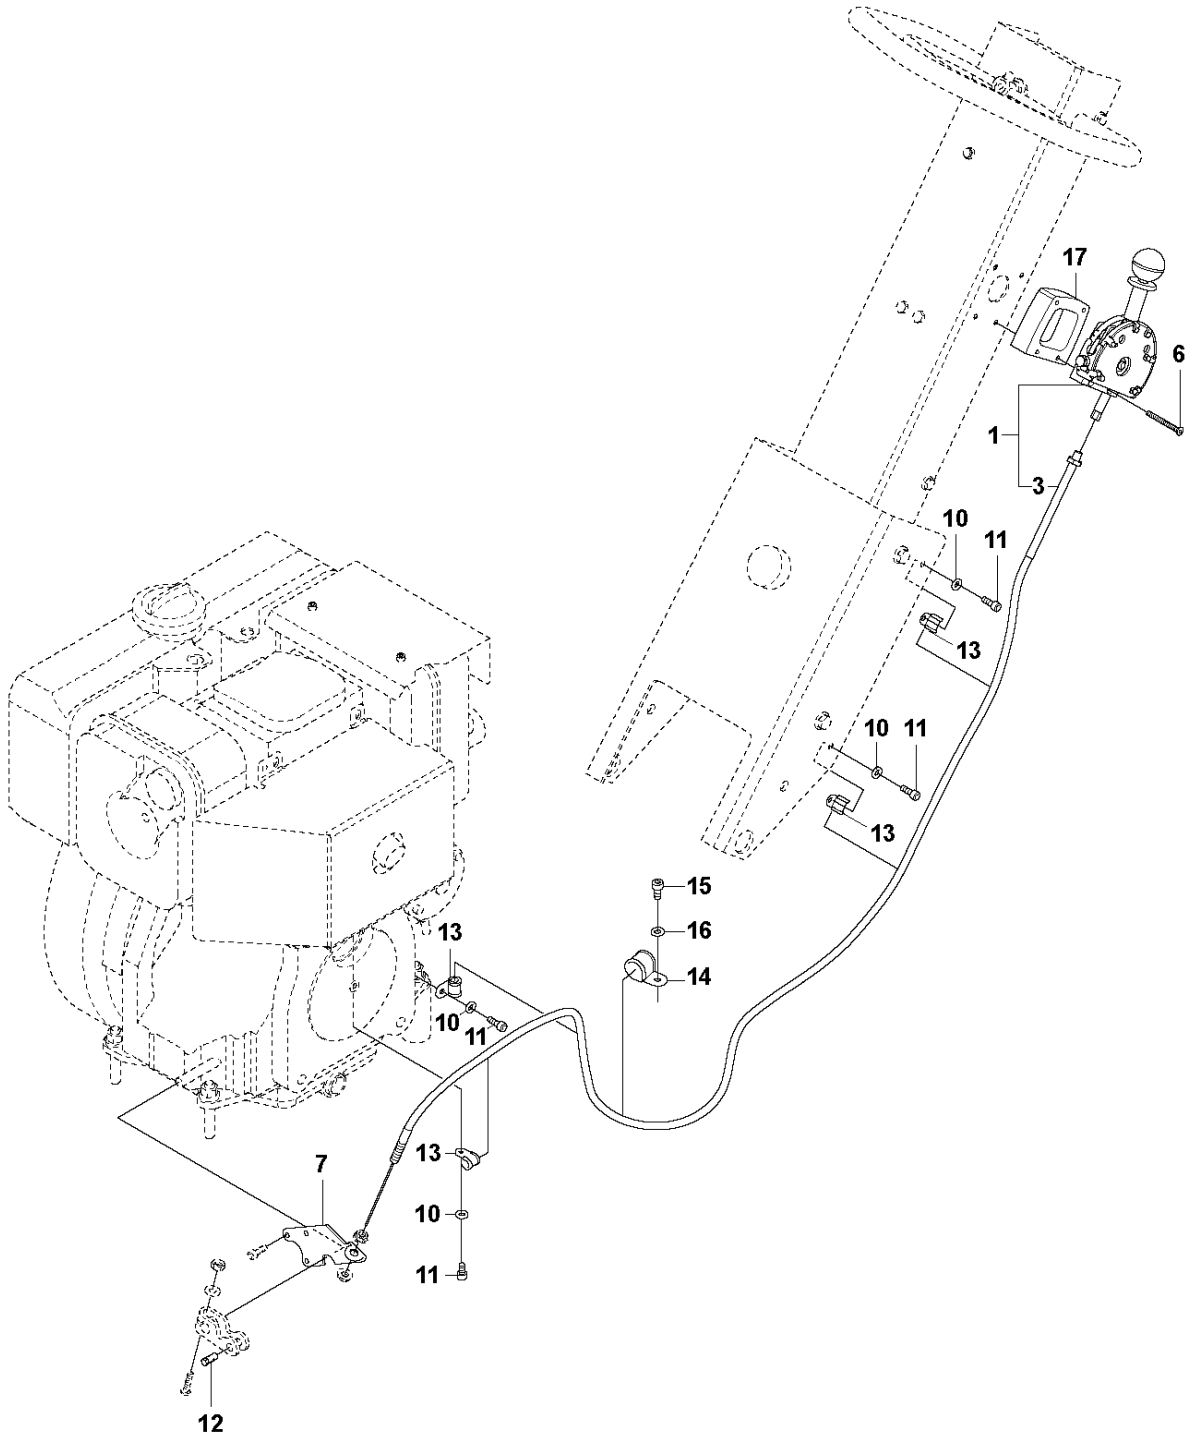

THROTTLE CONTROL - EPA LG 504 / 504 EPA, 967855501, 967855502, 967855503, 967855504, 967855505, 967855506, 967855507, 967855508, 967855509, 967855510, 967855511, 967855512, 967855521, 967855522, 967855523, 2022-06

J LG 504
THROTTLE CONTROL - HATZ 1D81Z EI EPA

THROTTLE CONTROL - EPA LG 504 / 504 EPA, 967855501, 967855502, 967855503, 967855504, 967855505, 967855506, 967855507, 967855508, 967855509, 967855510, 967855511, 967855512,

Ref	Part No	Description	Remark	QTY KIT
1	594 17 64-01	THROTTLE CONTROL		1
1	594 17 64-01	THROTTLE CONTROL		1
3	594 21 02-01	THROTTLE CABLE		1
6	595 35 00-01	SCREW		4
7	595 05 00-01	BRACKET		1
10	595 03 65-01	PLANE WASHER		4
11	595 34 80-01	SCREW		4
12	594 33 12-01	NIPPLE		1
13	595 03 75-01	CLAMP		4
14	595 47 25-01	CLAMP		1
15	595 03 44-01	SCREW		1
16	595 03 66-01	WASHER		1
17	595 37 59-01	SPACER		1