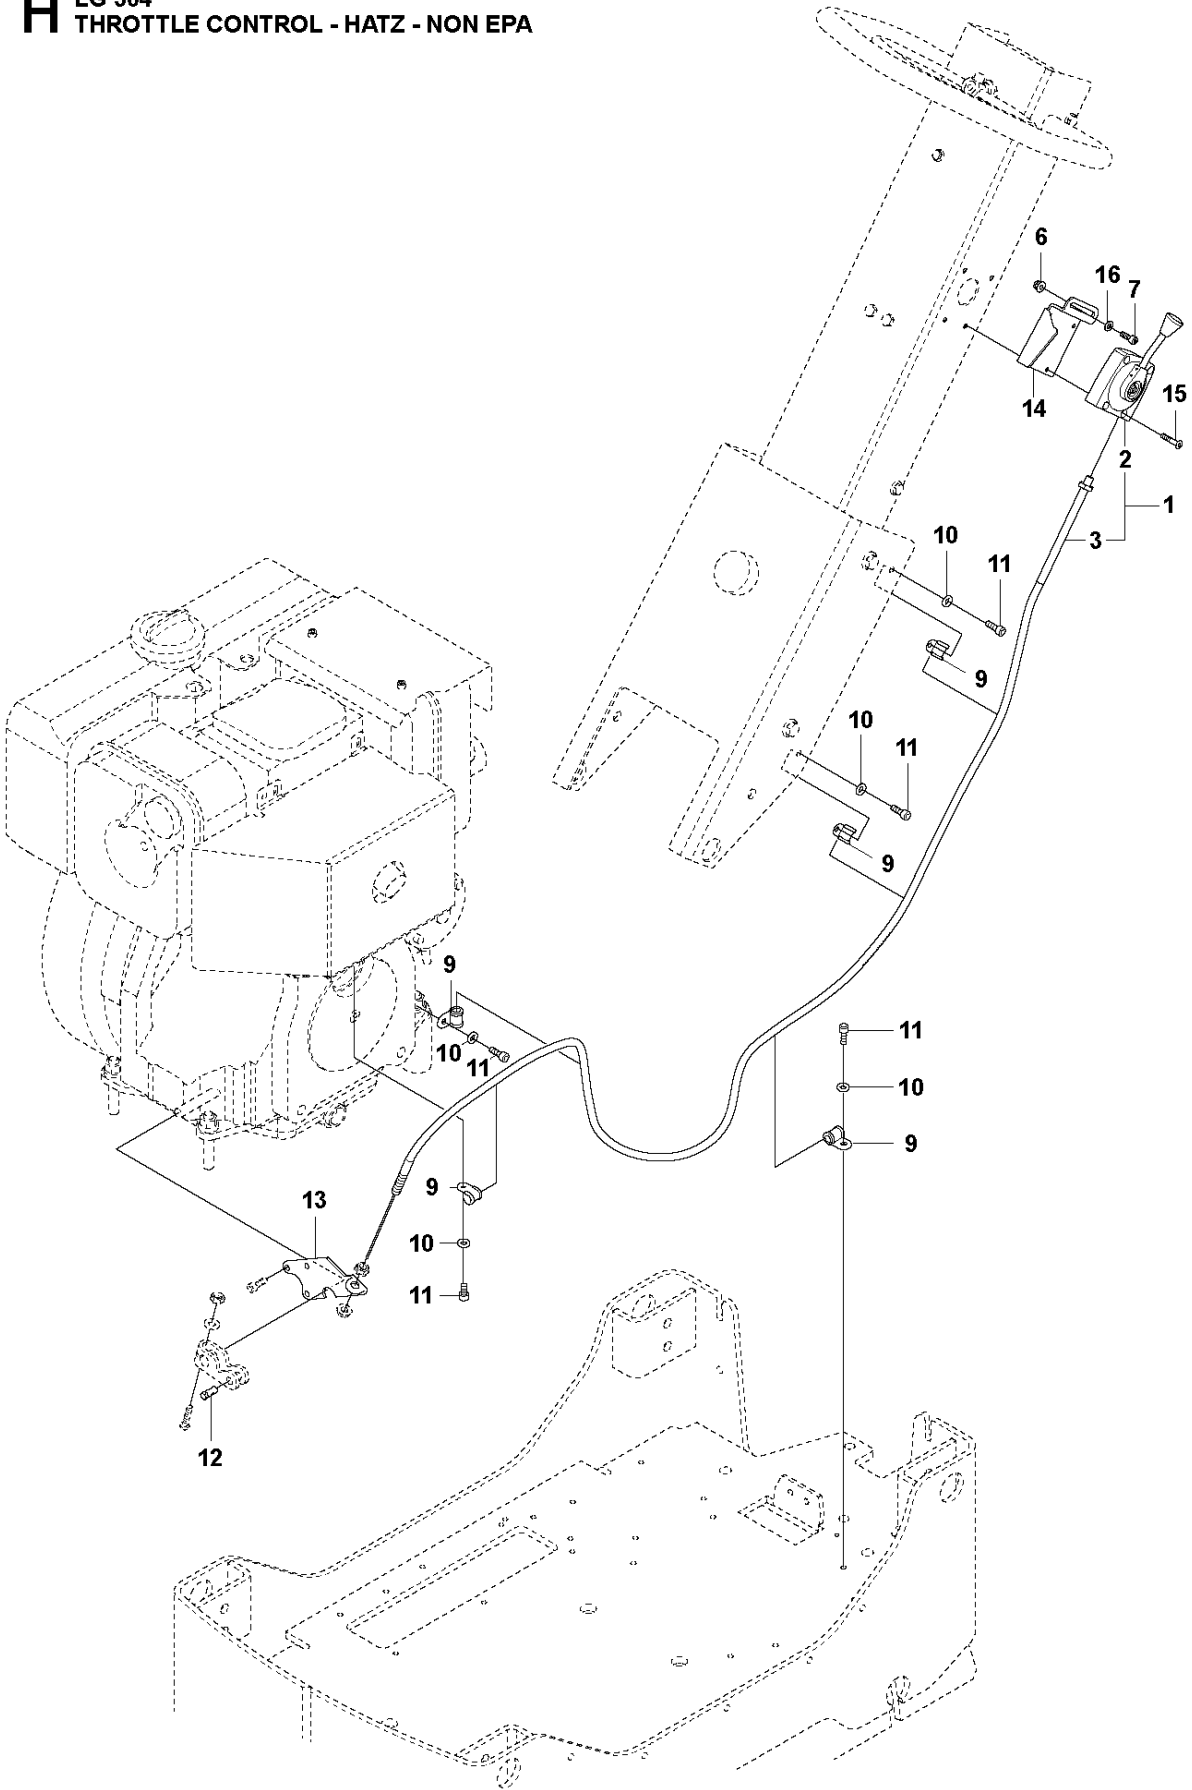

THROTTLE CONTROL - NON EPA   LG 504 / 504 EPA, 967855501, 967855502, 967855503,
967855504, 967855505, 967855506, 967855507, 967855508, 967855509, 967855510, 967855511,
967855512, 967855521, 967855522, 967855523, 2022-06

H LG 504
THROTTLE CONTROL - HATZ - NON EPA

THROTTLE CONTROL - NON EPA LG 504 / 504 EPA, 967855501, 967855502, 967855503, 967855504, 967855505, 967855506, 967855507, 967855508, 967855509, 967855510, 967855511,

Ref	Part No	Description	Remark	QTY KIT
1	594 48 30-01	THROTTLE CONTROL		1
2	594 49 07-01	LEVER		1
3	594 48 29-01	THROTTLE CONTROL		1
6	595 06 45-01	NUT		1
7	595 05 78-01	SCREW		1
9	595 03 75-01	CLAMP		5
10	595 03 65-01	PLANE WASHER		5
11	595 34 79-01	SOCKET		5
12	594 33 12-01	NIPPLE		1
13	595 05 00-01	BRACKET		1
14	594 64 51-01	BRACKET		1
15	594 74 71-01	SCREW		4
16	595 03 65-01	PLANE WASHER		1