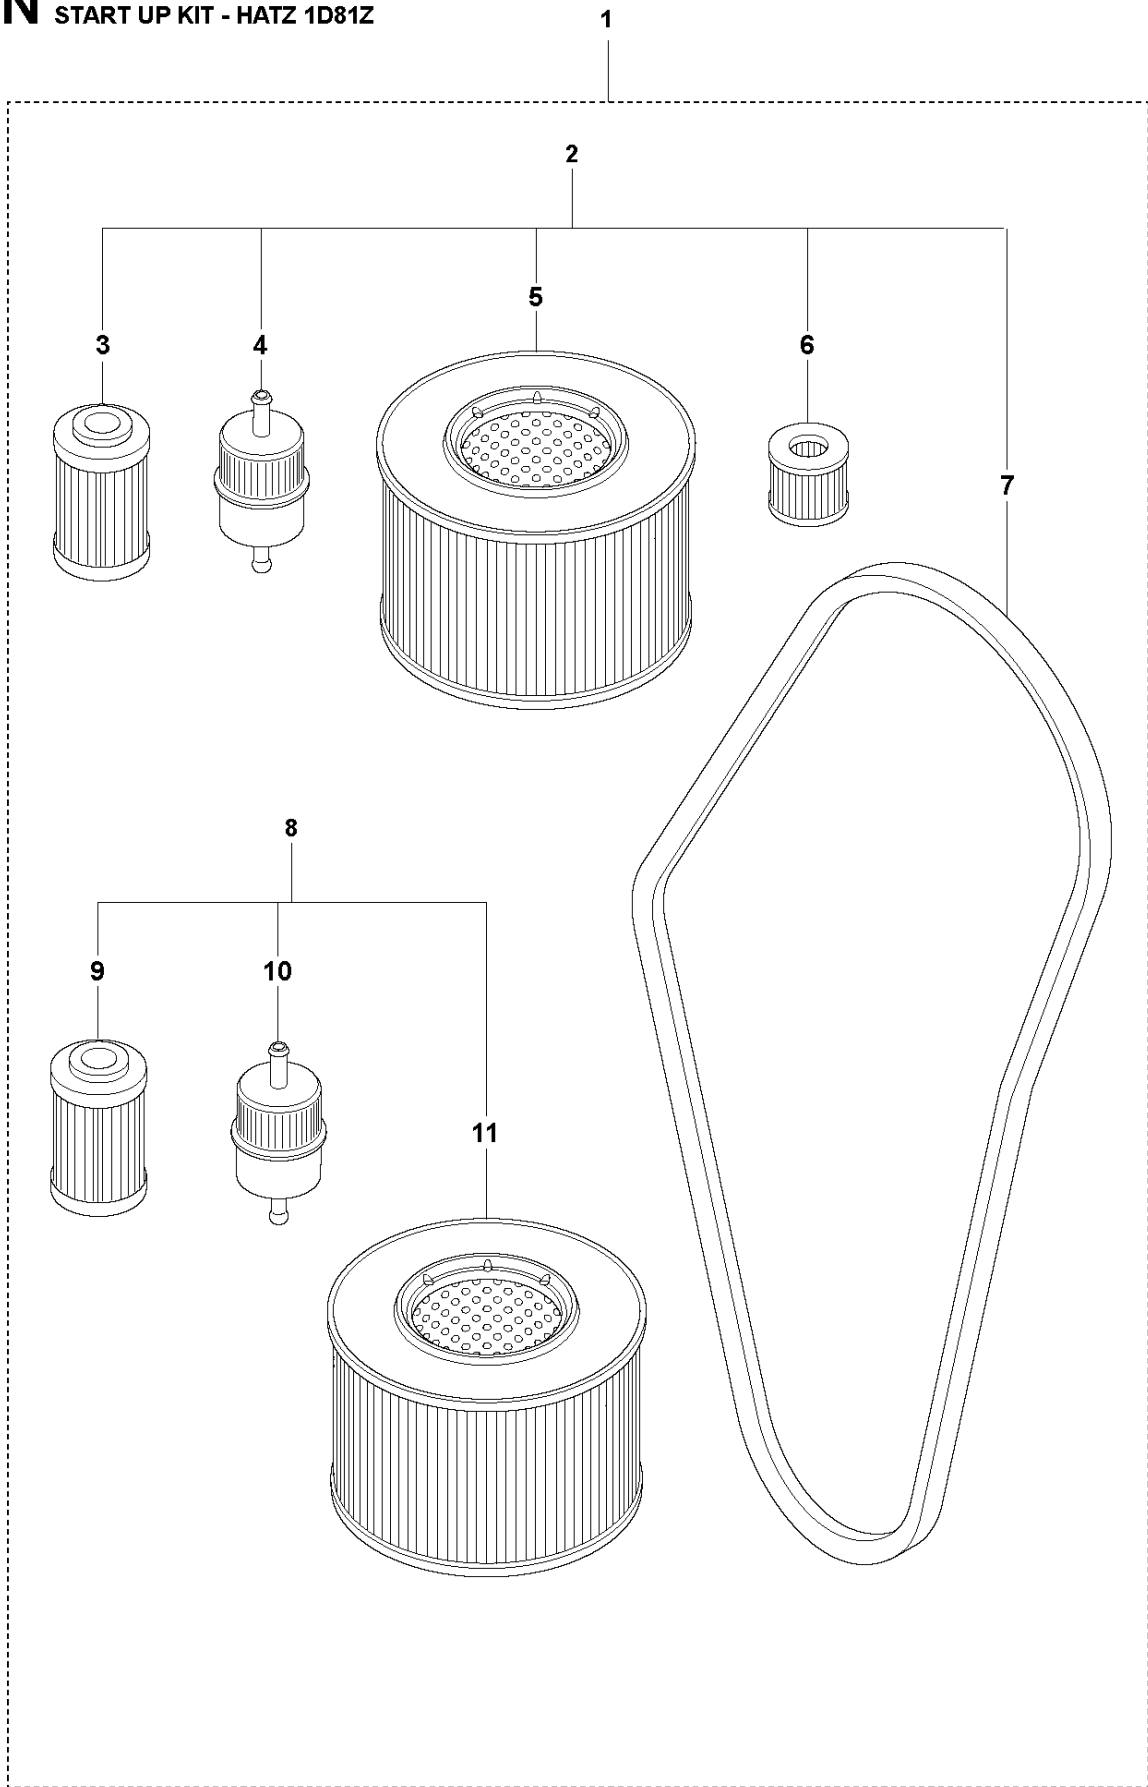

START UP KIT LG 504 / 504 EPA, 967855501, 967855502, 967855503, 967855504, 967855505, 967855506, 967855507, 967855508, 967855509, 967855510, 967855511, 967855512, 967855521, 967855522, 967855523, 2022-06

N LG 504
START UP KIT - HATZ 1D81Z

START UP KIT LG 504 / 504 EPA, 967855501, 967855502, 967855503, 967855504, 967855505, 967855506, 967855507, 967855508, 967855509, 967855510, 967855511, 967855512, 967855521,

Ref	Part No	Description	Remark	QTY KIT
1	594 21 84-01	SERVICE KIT		1
2	594 21 72-01	SERVICE KIT		1
3	594 30 24-01	OIL FILTER		1
4	594 57 99-01	FUEL FILTER		1
5	594 30 54-01	AIR FILTER		1
6	594 44 55-01	AIR FILTER		1
7	594 18 91-01	V-BELT		2
8	594 21 50-01	SERVICE KIT		1
9	594 30 24-01	OIL FILTER		1
10	594 57 99-01	FUEL FILTER		1
11	594 30 54-01	AIR FILTER		1