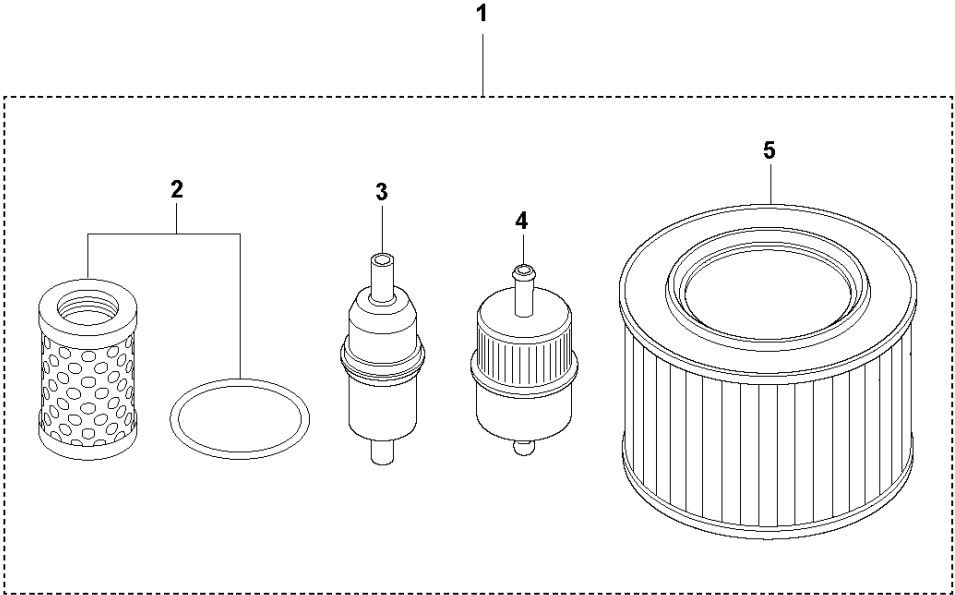

SERVICE KIT LG 504 / 504 EPA, 967855501, 967855502, 967855503, 967855504, 967855505, 967855506, 967855507, 967855508, 967855509, 967855510, 967855511, 967855512, 967855521, 967855522, 967855523, 2022-06

AH LG 504 HATZ 1D90 E EPA
6 MONTHS / EVERY 250 HOURS SERVICE KIT

SERVICE KIT LG 504 / 504 EPA, 967855501, 967855502, 967855503, 967855504, 967855505, 967855506, 967855507, 967855508, 967855509, 967855510, 967855511, 967855512, 967855521,

Ref	Part No	Description	Remark	QTY KIT
1	594215002	TBD		1
2	594 30 24-01	OIL FILTER		1
3	536887701	TBD		1
4	536887801	TBD		1
5	594 30 54-01	AIR FILTER		1