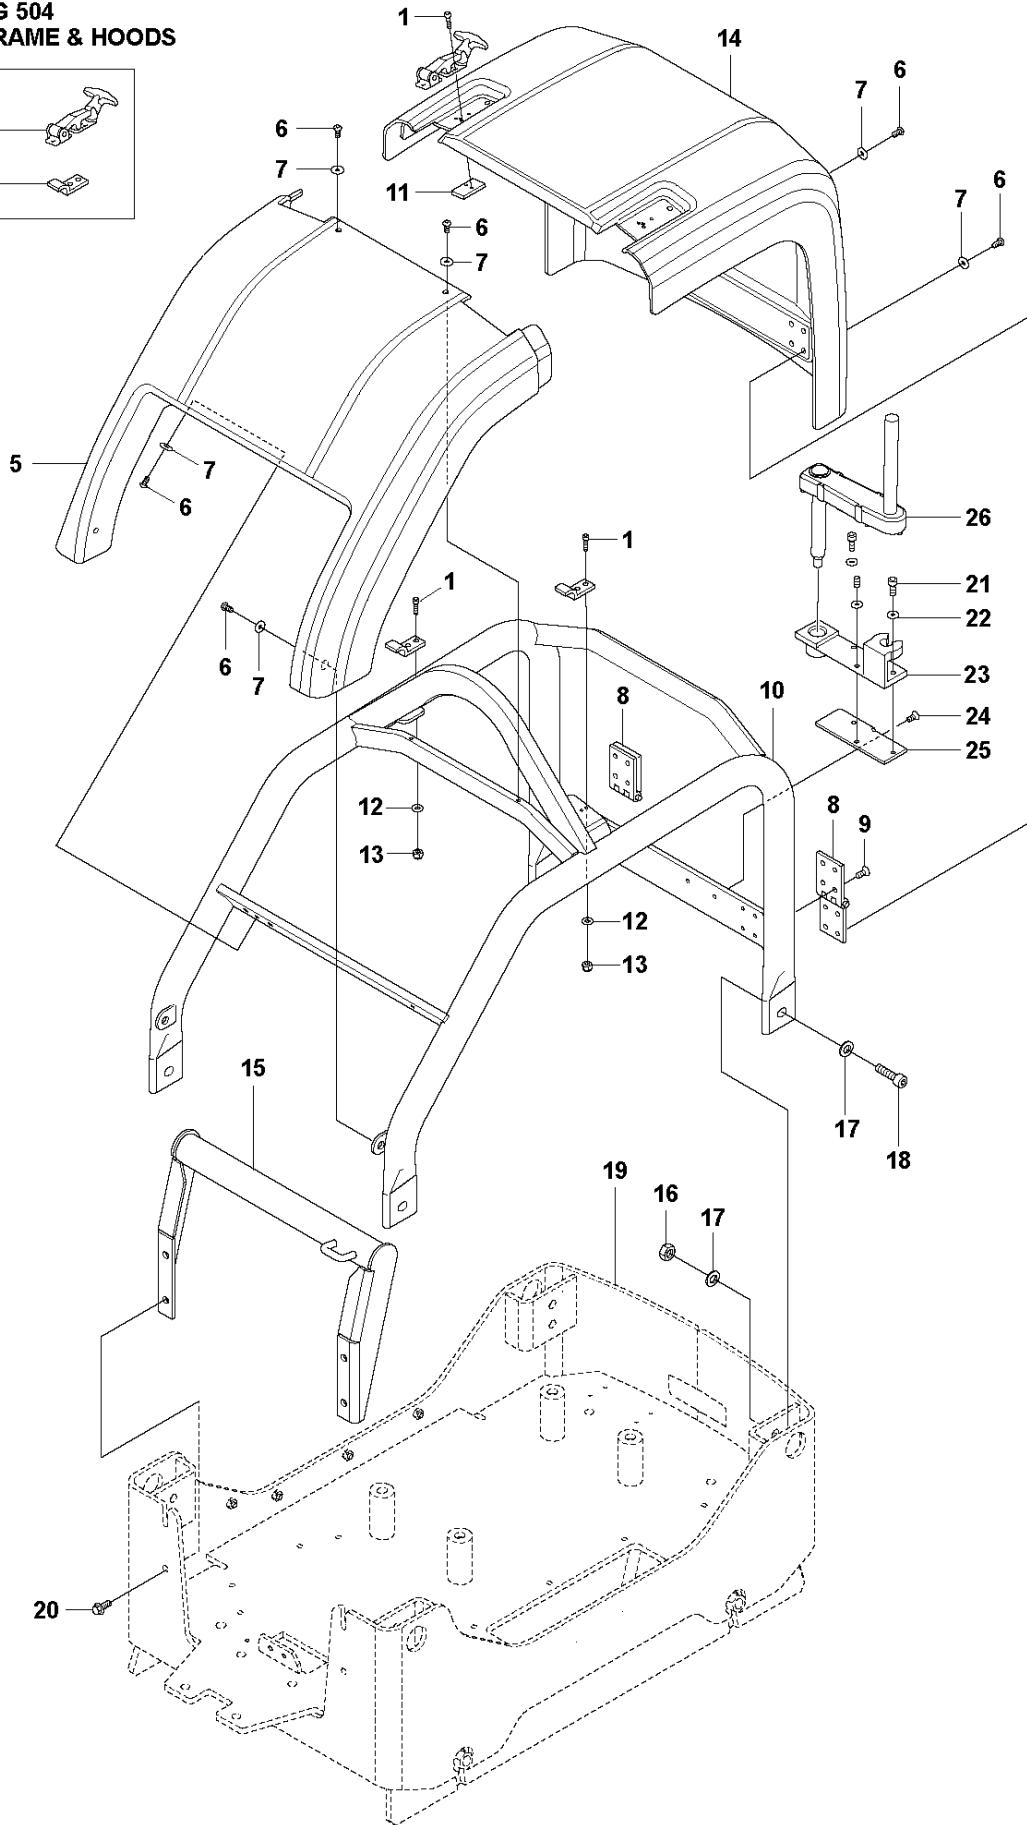

FRAME & HOODS LG 504 / 504 EPA, 967855501, 967855502, 967855503, 967855504, 967855505, 967855506, 967855507, 967855508, 967855509, 967855510, 967855511, 967855512, 967855521, 967855522, 967855523, 2022-06

K LG 504
FRAME & HOODS

FRAME & HOODS LG 504 / 504 EPA, 967855501, 967855502, 967855503, 967855504, 967855505, 967855506, 967855507, 967855508, 967855509, 967855510, 967855511, 967855512, 967855521,

Ref	Part No	Description	Remark	QTY KIT
1	595 11 08-01	SCREW		8
2	594 19 20-01	LATCH		2
2	594 19 20-01	LATCH		2
5	594 96 01-01	HOOD		1
6	595 06 77-01	SCREW		14
7	594 53 51-01	WASHER		14
8	594 44 68-01	HINGE		2
9	594 53 49-01	SCREW		8
10	594 18 01-01	FRAME		1
11	594 19 16-01	STOP		2
12	595 06 78-01	WASHER		4
13	595 06 92-01	LOCK NUT		4
14	594 95 78-01	COVER		1
15	594 18 06-01	BEAM		1
16	594 54 86-01	NUT		4
17	595 11 34-01	WASHER		8
18	595 11 14-01	SCREW		4
19	594 75 67-01	ENGINE PLATE		1
20	594 11 99-01	SCREW		4
21	596 88 97-19	SCREW		3
22	595 03 66-01	WASHER		3
23	594 33 04-01	CRANK		1
24	594 53 49-01	SCREW		2
25	595 12 71-01	BRACKET		1
26	594 19 25-01	CRANK		1