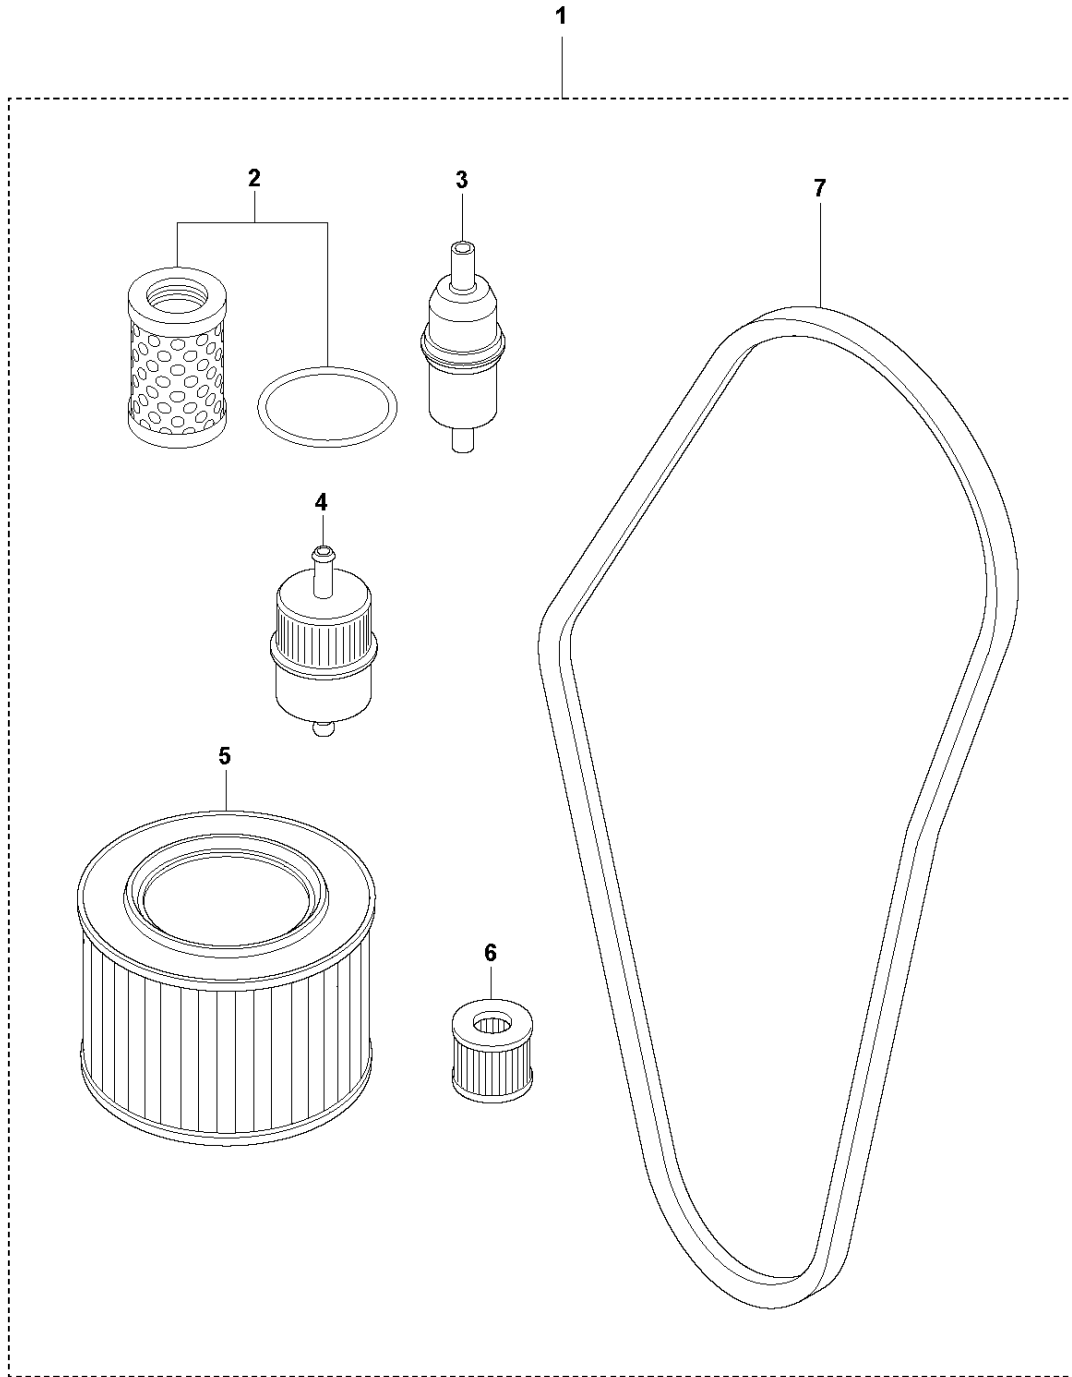

SERVICE KIT LG 504 / 504 EPA, 967855501, 967855502, 967855503, 967855504, 967855505, 967855506, 967855507, 967855508, 967855509, 967855510, 967855511, 967855512, 967855521, 967855522, 967855523, 2022-06

AG LG 504 HATZ 1D90 E EPA
12 MONTHS / 500 HOURS SERVICE KIT

SERVICE KIT LG 504 / 504 EPA, 967855501, 967855502, 967855503, 967855504, 967855505, 967855506, 967855507, 967855508, 967855509, 967855510, 967855511, 967855512, 967855521,

Ref	Part No	Description	Remark	QTY KIT
1	594 21 72-02	SERVICE KIT		1
2	594 30 24-01	OIL FILTER		1
3	536887701	TBD		1
4	536 88 78-01	FUEL FILTER		1
5	594 30 54-01	AIR FILTER		1
6	594 44 55-01	AIR FILTER		1
7	594 18 91-02	V-BELT		1