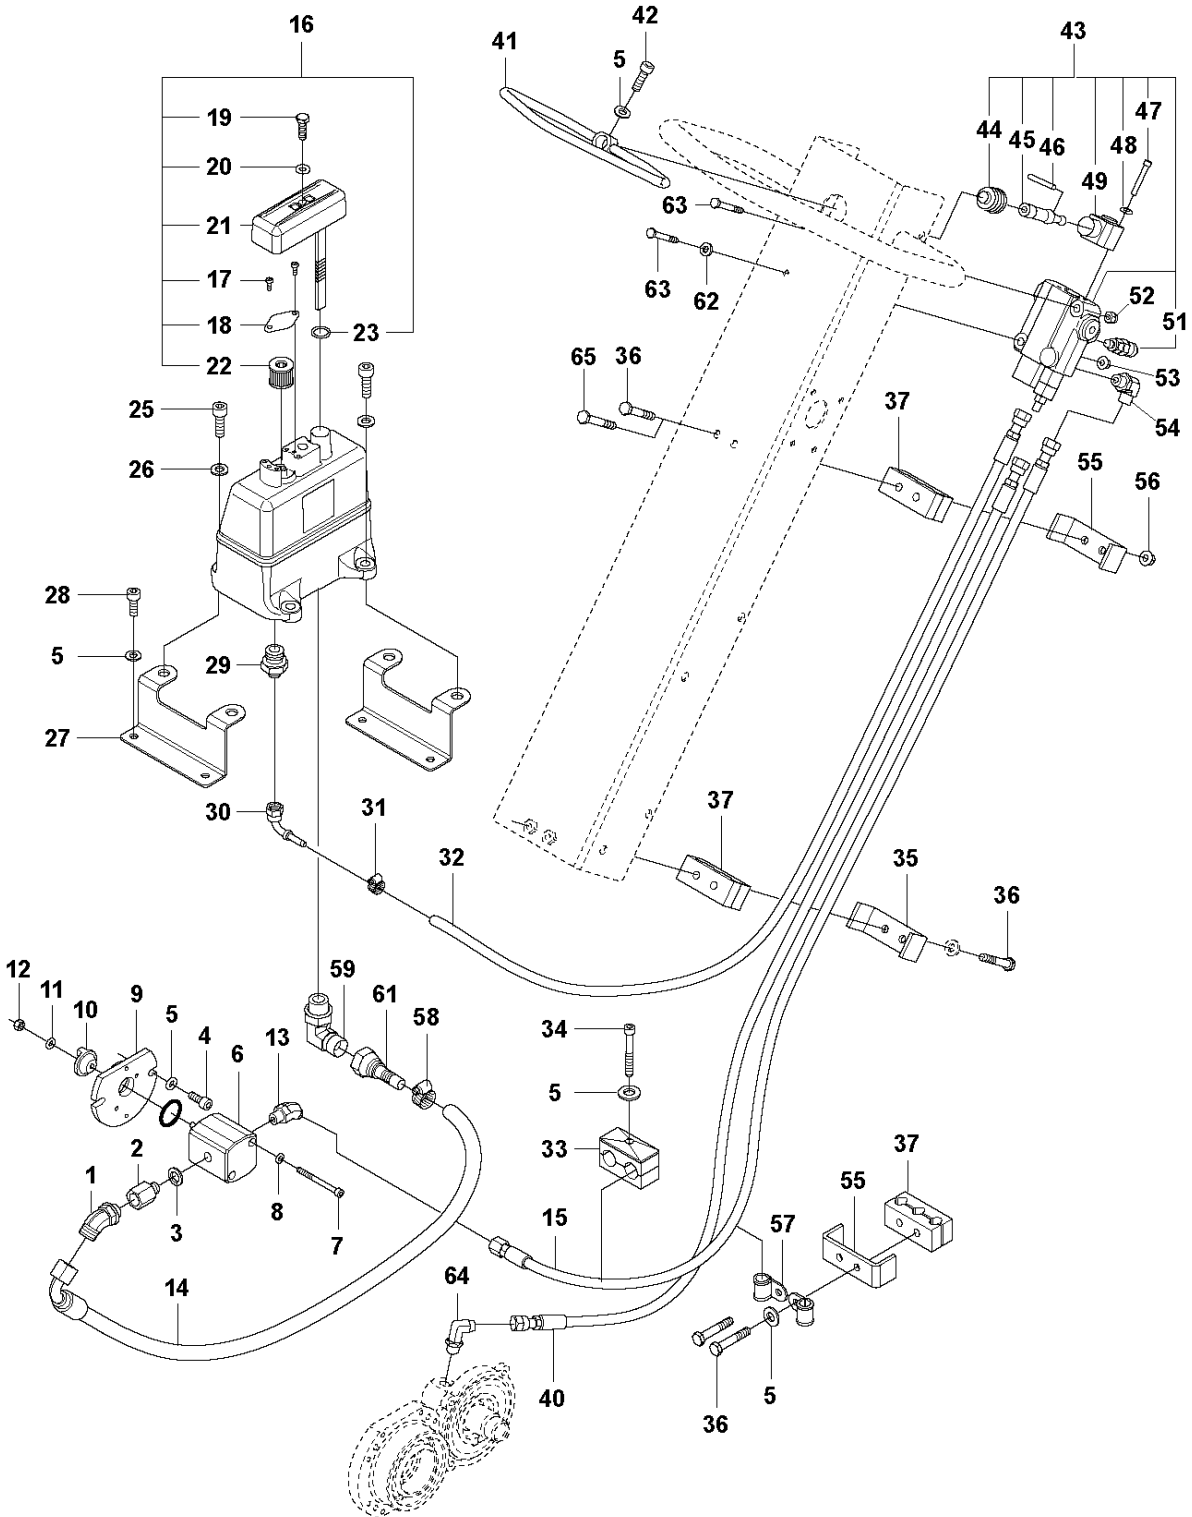

L LG 504
HYDRAULIC SYSTEM

HYDRAULIC SYSTEM LG 504 / 504 EPA, 967855501, 967855502, 967855503, 967855504, 967855505, 967855506, 967855507, 967855508, 967855509, 967855510, 967855511, 967855512,

Ref	Part No	Description	Remark	QTY KIT
1	595 11 70-01	NIPPLE		1
2	594 21 96-01	CONNECTION		1
3	595 35 47-01	WASHER		1
4	595 34 83-01	SCREW		2
5	595 03 66-01	WASHER		9
6	594 18 63-01	HYDRAULIC PUMP		1
7	595 34 77-01	SOCKET		2
8	594 12 38-01	PLANE WASHER		2
9	595 12 80-01	ADAPTER		1
10	594 52 01-01	ADAPTER		1
11	595 03 65-01	PLANE WASHER		2
12	595 28 75-01	HEXAGON NUT		1
13	594 52 01-01	ADAPTER		1
14	594 18 58-01	HYDRAULIC HOSE		1
15	594 18 60-01	HYDRAULIC HOSE		1
16	594 42 63-01	HYDRAULIC TANK		1
16	594 42 63-01	HYDRAULIC TANK		1
17	594 83 88-01	SCREW		2
18	594 44 54-01	FILTER HOLDER		1
19	595 03 34-01	SCREW		1
20	595 06 66-01	WASHER		1
21	594 44 31-01	COVER		1
21	594 44 31-01	COVER		1
22	594 44 55-01	AIR FILTER		1
23	595 04 73-01	O-RING		1
25	594 12 07-01	SCREW		4
26	594 74 74-01	WASHER		4
27	595 36 72-01	BRACKET		2
28	595 03 44-01	SCREW		4
29	595 11 64-01	NIPPLE		1
30	594 12 76-01	HOSE COUPLING		1
31	595 16 07-01	HOSE CLAMP		1
32	594 18 13-01	HYDRAULIC HOSE		1
33	594 45 52-01	HOSE		1
34	594 12 04-01	SOCKET		1
35	594 14 74-01	BRACKET		1
36	595 05 58-01	SCREW		8
37	594 32 40-01	BLOCK		3
40	594 18 11-01	HYDRAULIC HOSE		1
41	594 64 26-01	CONTROL LEVER		1
41	594 64 26-01	CONTROL LEVER		1
42	595 03 45-01	SCREW		1
43	594 18 59-01	VALVE		1
44	594 20 89-01	COVER		1
45	594 20 88-01	LEVER		1
46	594 20 87-01	PIN		1
47	594 20 90-01	SCREW		2
48	594 20 91-01	WASHER		2
49	594 20 86-01	LEVER		1
51	594 20 96-01	NIPPLE		1
52	595 03 60-01	LOCK NUT		1
53	595 11 26-01	NUT		1
54	594 12 73-01	CONNECTOR		3
55	594 14 74-01	BRACKET		2
56	595 35 16-01	NUT		2
57	594 12 53-01	PIPE CLAMP		2
58	595 45 47-01	CLAMP		1
59	594 18 61-01	CONNECTOR		1
61	594 18 62-01	HOSE CONNECTOR		1
62	595 11 35-01	WASHER		2
63	595 28 71-01	SCREW		1
64	594 12 75-01	NIPPLE		1
65	595 05 57-01	SCREW		8
66	595 11 80-01	O-RING		1