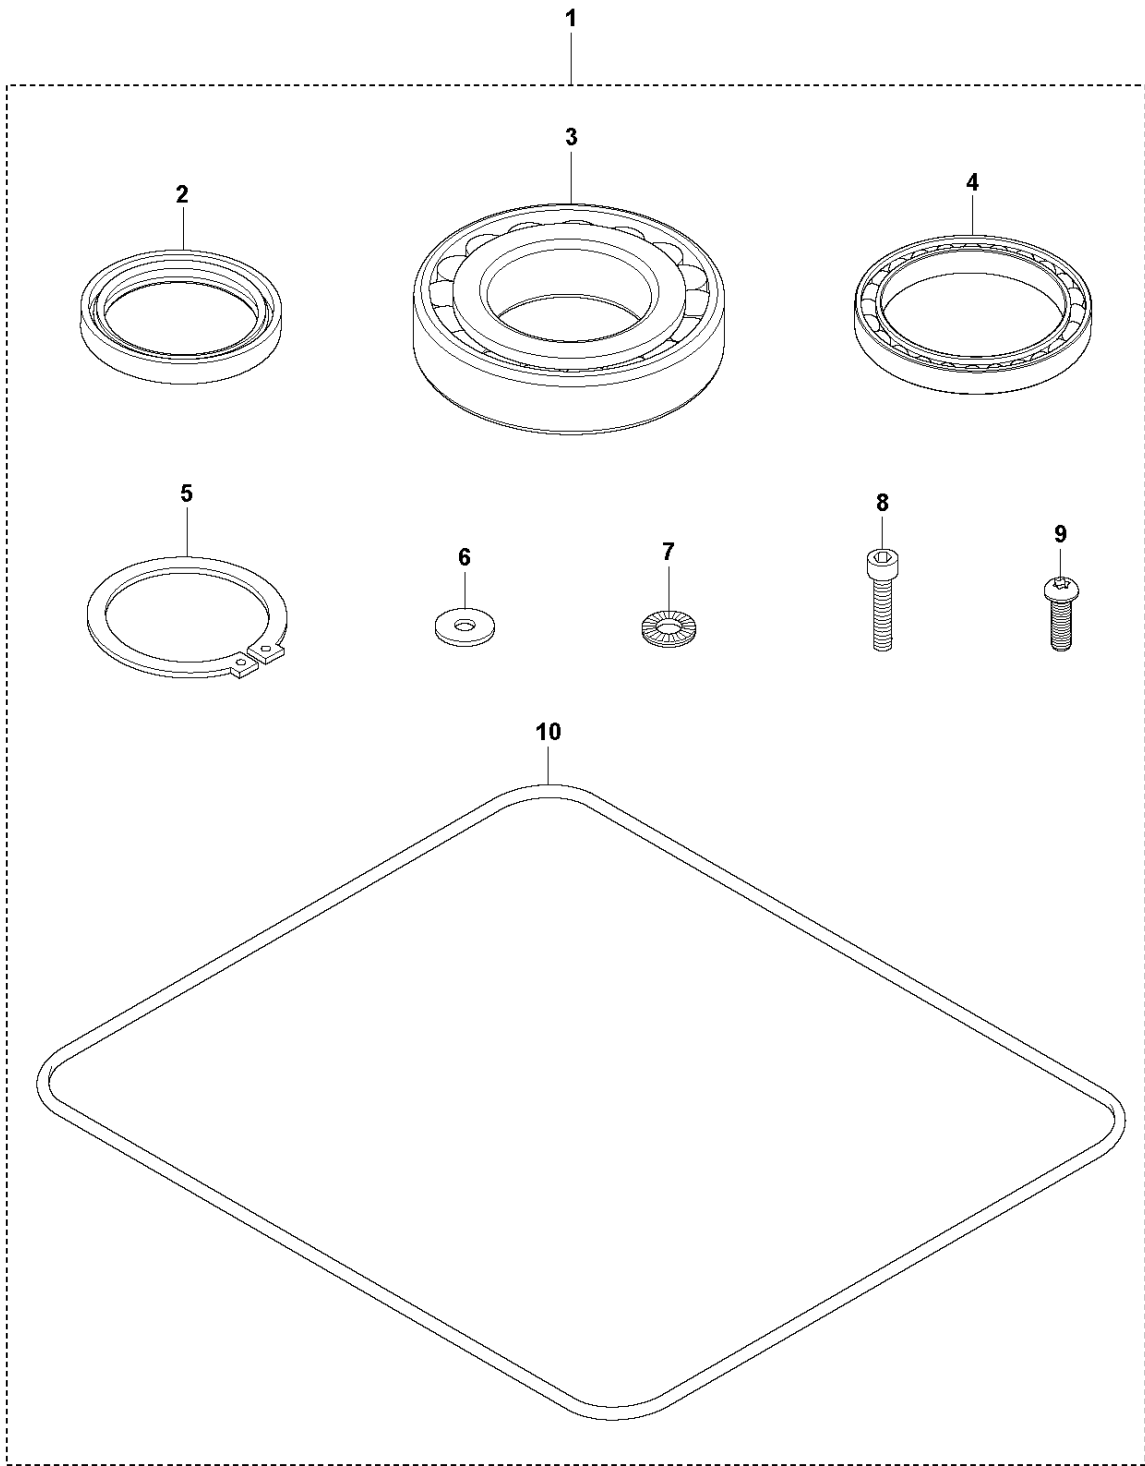

ECCENTRIC ELEMENT REPAIR KIT   LG 504 / 504 EPA, 967855501, 967855502, 967855503,
967855504, 967855505, 967855506, 967855507, 967855508, 967855509, 967855510, 967855511,
967855512, 967855521, 967855522, 967855523, 2022-06

S LG 504
ECCENTRIC ELEMENT REPAIR KIT

ECCENTRIC ELEMENT REPAIR KIT   LG 504 / 504 EPA, 967855501, 967855502, 967855503,
967855504, 967855505, 967855506, 967855507, 967855508, 967855509, 967855510, 967855511,

Ref	Part No	Description	Remark	QTY KIT
1	595 39 02-01	REPAIR KIT		1
2	594 18 42-01	RADIAL SEAL		1
3	594 18 34-01	BEARING		4
4	594 54 76-01	BALL BEARING		2
5	595 03 74-01	CIRCLIP		1
6	595 03 64-01	WASHER		8
7	594 12 46-01	WASHER		16
8	595 28 74-01	SCREW		16
9	598 04 63-01	SCREW		8
10	594 75 99-01	O-RING		1