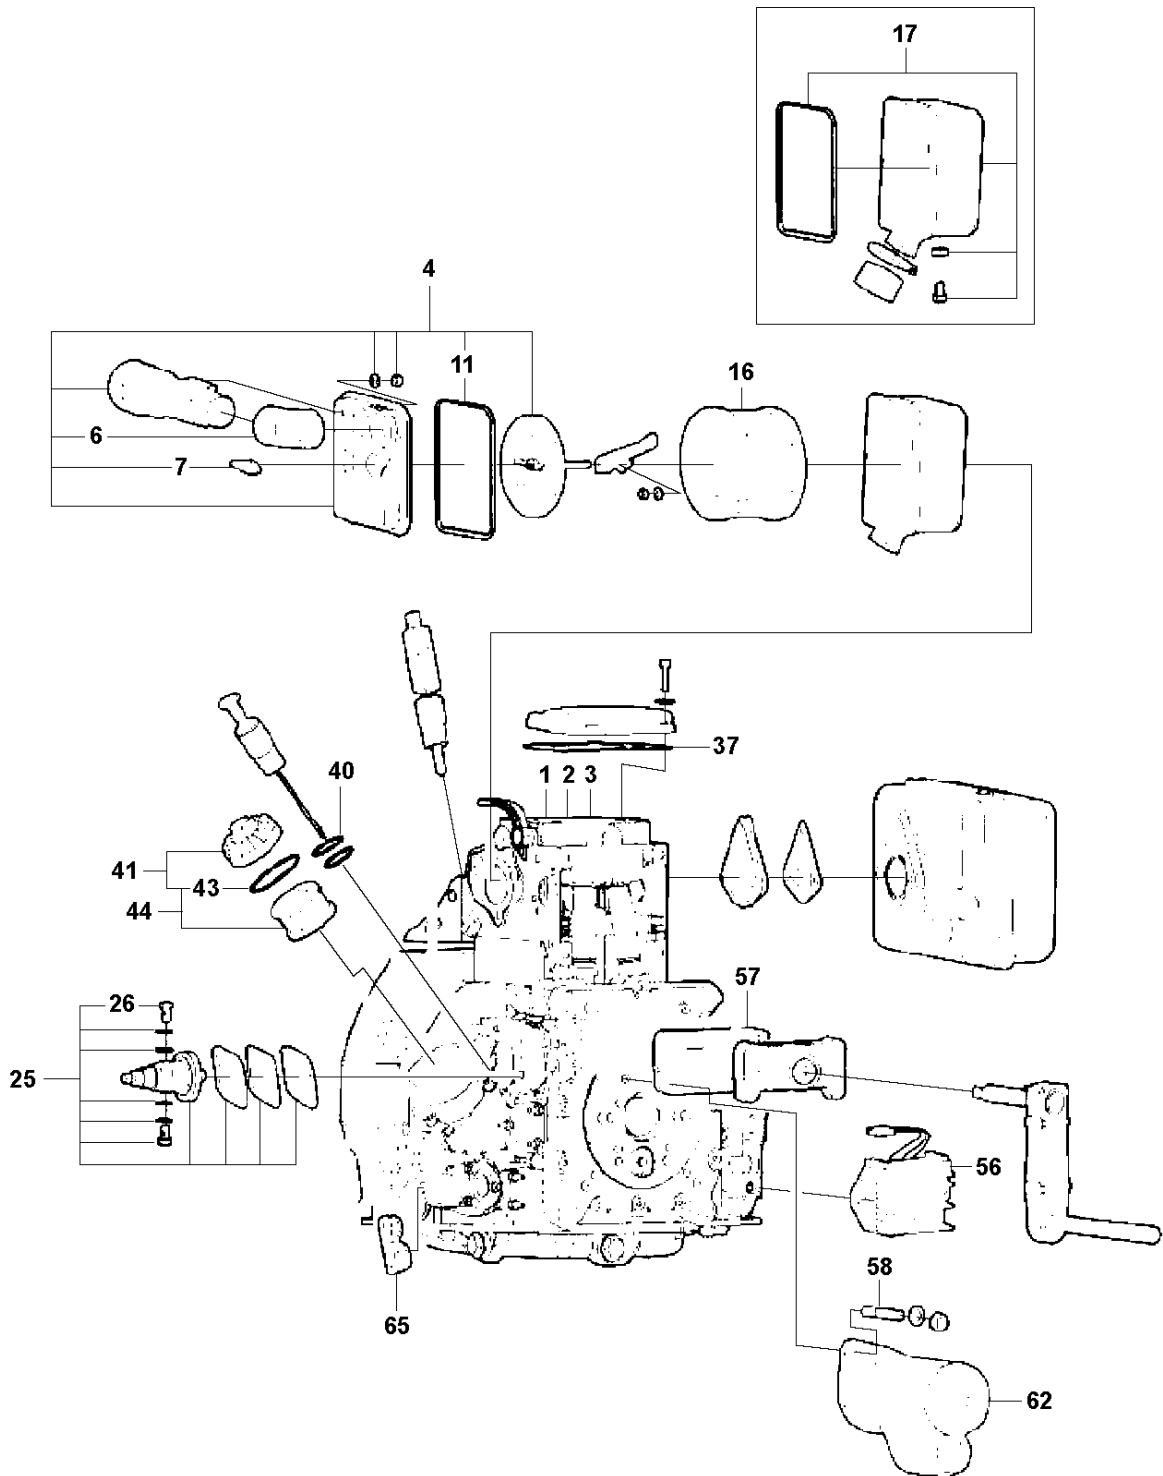

ENGINE LG 504 / 504 EPA, 967855501, 967855502, 967855503, 967855504, 967855505, 967855506, 967855507, 967855508, 967855509, 967855510, 967855511, 967855512, 967855521, 967855522, 967855523, 2022-06

D LG 504
ENGINE - HATZ 1D81Z

ENGINE LG 504 / 504 EPA, 967855501, 967855502, 967855503, 967855504, 967855505, 967855506, 967855507, 967855508, 967855509, 967855510, 967855511, 967855512, 967855521,

Ref	Part No	Description	Remark	QTY KIT
1	596 24 12-06	ENGINE		1
2	595 37 32-01	ENGINE		1
3	596 24 12-07	ENGINE		1
4	594 20 76-01	AIR FILTER COVER		1
6	594 31 34-01	ELBOW		1
7	594 57 15-01	NUT		1
11	594 30 83-01	GASKET		1
16	594 30 54-01	AIR FILTER		1
17	594 30 75-01	HOUSING		1
25	594 60 90-01	FUEL PUMP		1
26	594 20 73-01	BOLT		2
37	594 30 28-01	GASKET		1
40	595 13 18-01	O-RING		2
41	594 55 73-01	COVER		1
43	594 30 29-01	GASKET		1
44	595 37 25-01	OIL FILTER		1
56	594 60 64-01	RELAY		1
57	594 56 01-01	GASKET		1
58	595 12 95-01	STUD		2
62	594 30 65-01	STARTER		1
65	594 30 68-01	LEVER		1