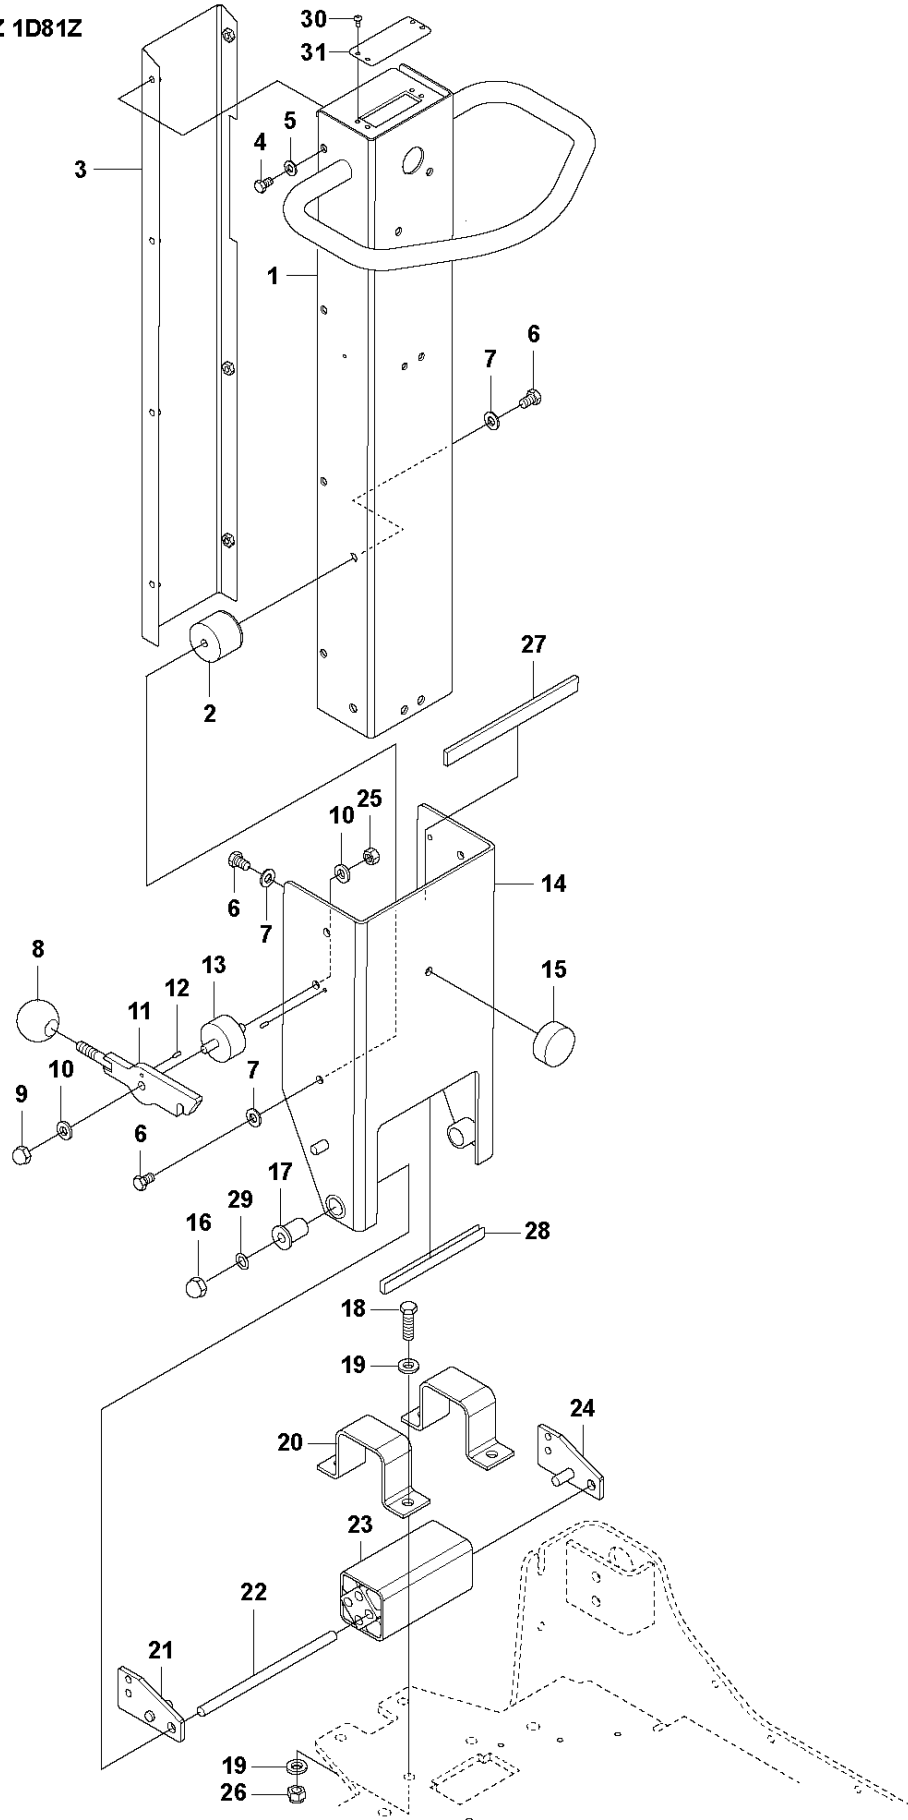

HANDLE LG 504 / 504 EPA, 967855501, 967855502, 967855503, 967855504, 967855505, 967855506, 967855507, 967855508, 967855509, 967855510, 967855511, 967855512, 967855521, 967855522, 967855523, 2022-06

F LG 504
HANDLE - HATZ 1D81Z

HANDLE LG 504 / 504 EPA, 967855501, 967855502, 967855503, 967855504, 967855505, 967855506, 967855507, 967855508, 967855509, 967855510, 967855511, 967855512, 967855521,

Ref	Part No	Description	Remark	QTY KIT
1	594 17 55-01	HANDLE		1
2	594 15 30-01	ABSORBER		4
3	594 42 73-01	COVER		1
4	595 05 40-01	SCREW		8
5	595 06 66-01	WASHER		8
6	595 05 51-01	SCREW		9
7	594 74 74-01	WASHER		9
8	594 33 36-01	HANDLE		1
9	594 50 14-01	NUT		1
10	594 74 74-01	WASHER		2
11	594 34 71-01	HOOK		1
12	595 03 08-01	PIN		2
13	594 33 39-01	ABSORBER		1
14	594 15 25-01	HANDLE		1
15	594 33 68-01	STOP		1
16	595 06 00-01	NUT		2
17	594 15 35-01	BUSHING		2
18	594 11 91-01	SCREW		4
19	595 06 79-01	WASHER		8
20	594 15 36-01	CLAMP		2
21	594 15 33-01	RETAINER		1
22	594 15 31-01	STUD		1
23	594 15 32-01	ABSORBER		1
24	594 15 34-01	RETAINER		1
25	595 05 95-01	SCREW		1
26	595 11 27-01	NUT		4
27	595 06 95-01	STRIP		1
28	595 06 48-01	TRIM		1
29	595 11 89-01	LOCKWASHER		12
30	598 08 98-01	COVER		1
31	595 06 56-01	SCREW		4