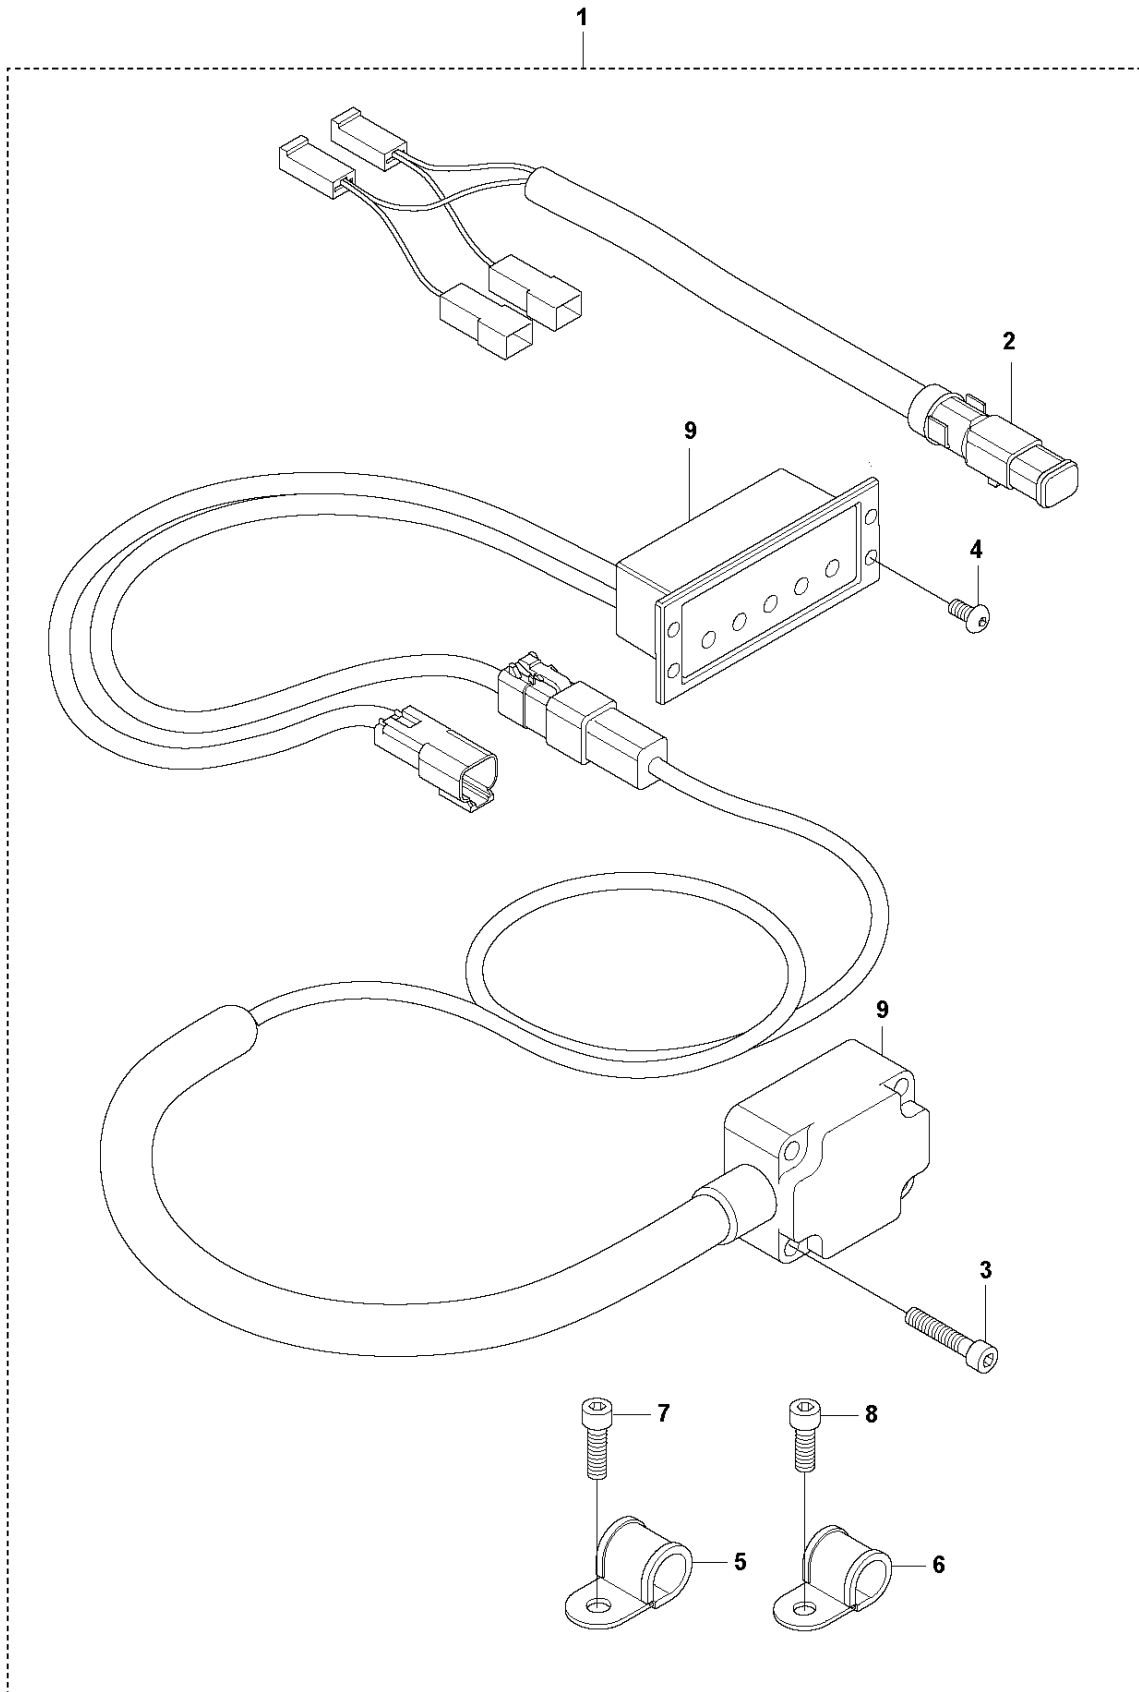

COMPACTION INDICATOR KIT LG 504 / 504 EPA, 967855501, 967855502, 967855503, 967855504, 967855505, 967855506, 967855507, 967855508, 967855509, 967855510, 967855511, 967855512, 967855521, 967855522, 967855523, 2022-06

**Y LG 504
COMPACTION INDICATOR KIT**

COMPACTION INDICATOR KIT LG 504 / 504 EPA, 967855501, 967855502, 967855503, 967855504, 967855505, 967855506, 967855507, 967855508, 967855509, 967855510, 967855511, 967855512,

Ref	Part No	Description	Remark	QTY KIT
1	594 76 17-01	INDICATOR		1
2	594 75 57-01	HARNESS		1
3	595 11 12-01	SCREW		4
4	595 06 56-01	SCREW		4
5	595 11 48-01	PIPE CLAMP		2
6	594 12 56-01	PIPE CLAMP		1
7	595 03 48-01	SCREW		2
8	595 03 42-01	SCREW		1
9	594 18 77-01	INDICATOR		1