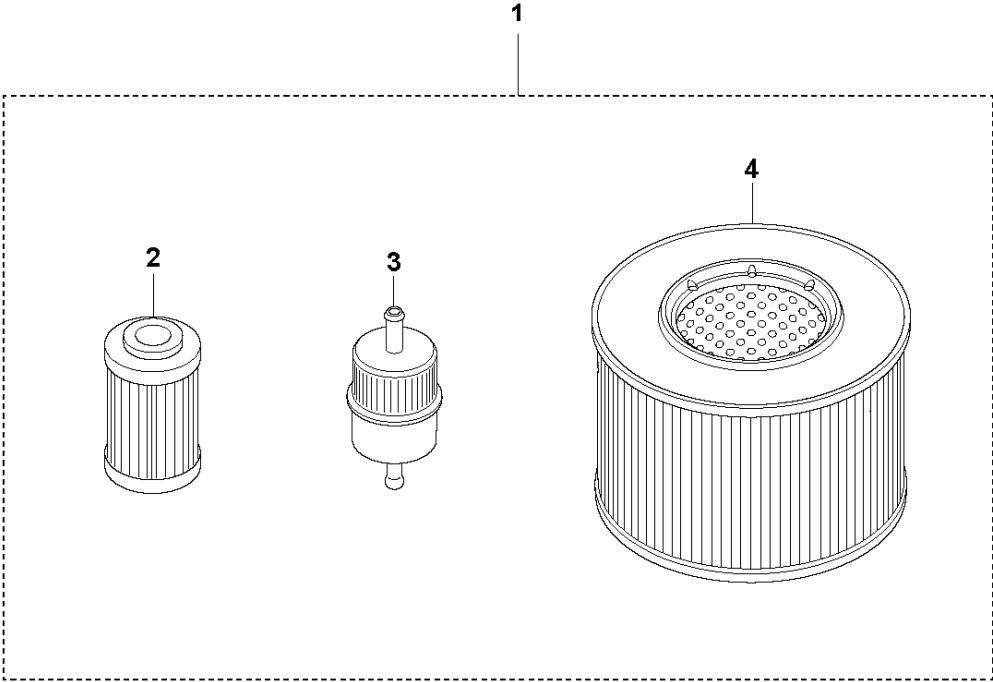

SIX MONTHS / EVERY 250 HOURS KIT LG 504 / 504 EPA, 967855501, 967855502, 967855503, 967855504, 967855505, 967855506, 967855507, 967855508, 967855509, 967855510, 967855511, 967855512, 967855521, 967855522, 967855523, 2022-06

Q LG 504
6 MONTHS / EVERY 250 HOURS SERVICE KIT - HATZ 1D81Z

SIX MONTHS / EVERY 250 HOURS KIT   LG 504 / 504 EPA, 967855501, 967855502, 967855503, 967855504, 967855505, 967855506, 967855507, 967855508, 967855509, 967855510, 967855511,

Ref	Part No	Description	Remark	QTY KIT
1	594 21 50-01	SERVICE KIT		1
2	594 30 24-01	OIL FILTER		1
3	594 57 99-01	FUEL FILTER		1
4	594 30 54-01	AIR FILTER		1