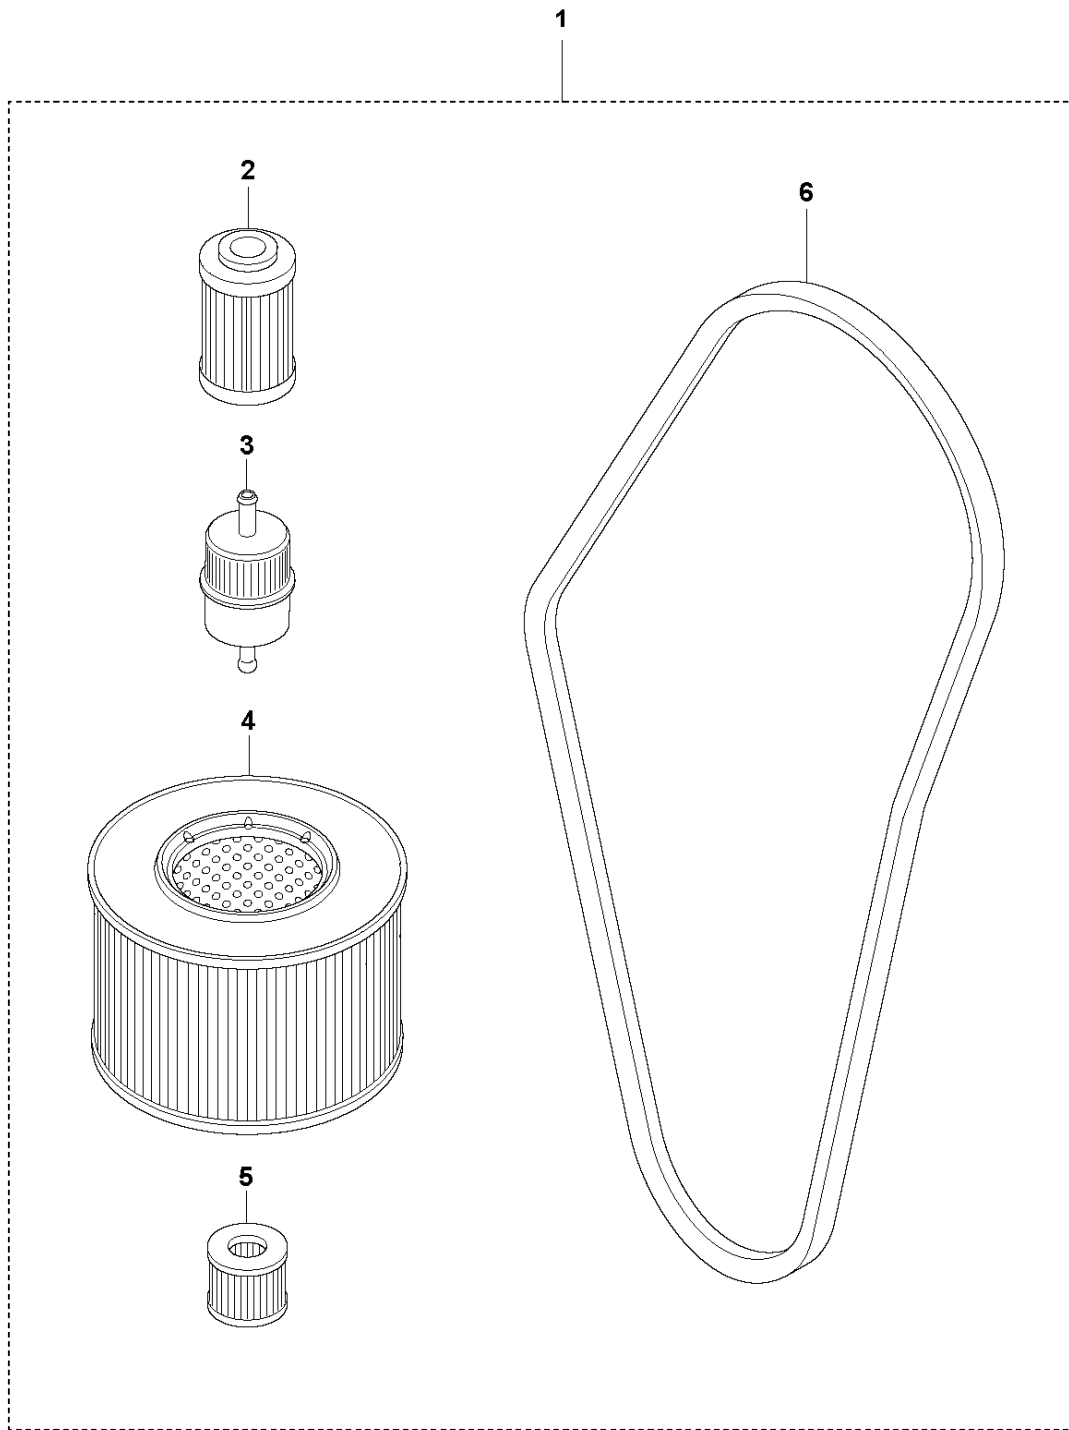

12 MONTHS / 500 HOURS SERVICE KIT LG 504 / 504 EPA, 967855501, 967855502, 967855503, 967855504, 967855505, 967855506, 967855507, 967855508, 967855509, 967855510, 967855511, 967855512, 967855521, 967855522, 967855523, 2022-06

P LG 504
12 MONTHS / 500 HOURS SERVICE KIT - HATZ 1D81Z

12 MONTHS / 500 HOURS SERVICE KIT LG 504 / 504 EPA, 967855501, 967855502, 967855503, 967855504, 967855505, 967855506, 967855507, 967855508, 967855509, 967855510, 967855511,

Ref	Part No	Description	Remark	QTY KIT
1	594 21 72-01	SERVICE KIT		1
2	594 30 24-01	OIL FILTER		1
3	594 57 99-01	FUEL FILTER		1
4	594 30 54-01	AIR FILTER		1
5	594 44 55-01	AIR FILTER		1
6	594 18 91-01	V-BELT		2