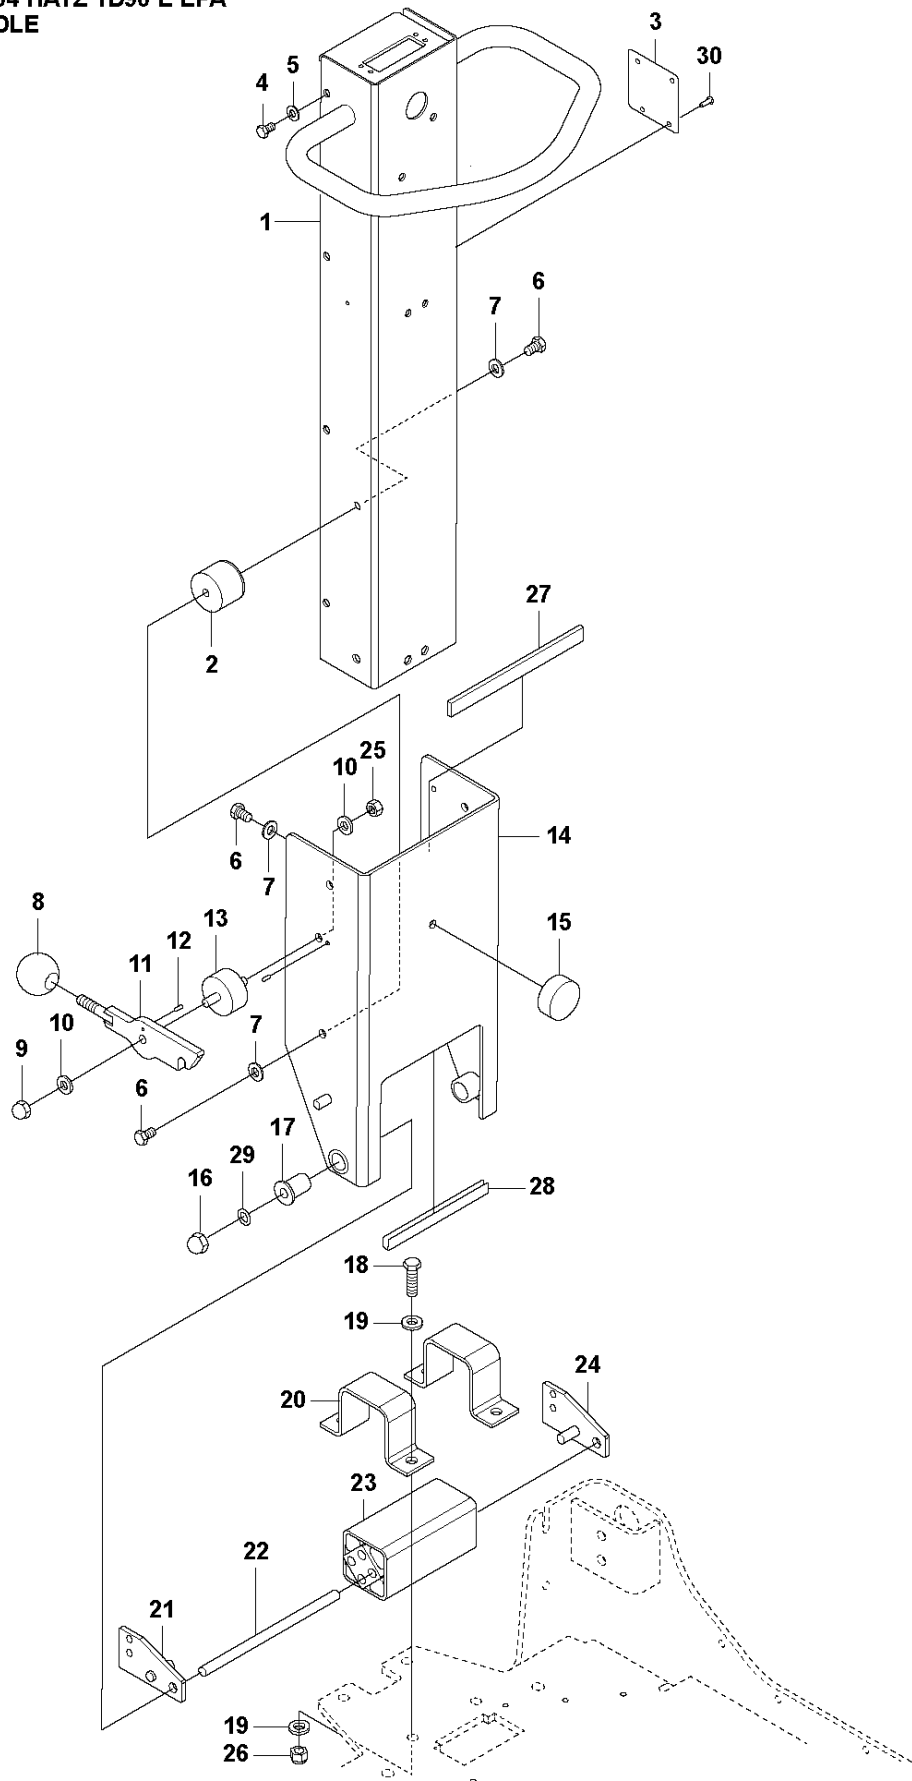

HANDLE LG 504 / 504 EPA, 967855501, 967855502, 967855503, 967855504, 967855505, 967855506, 967855507, 967855508, 967855509, 967855510, 967855511, 967855512, 967855521, 967855522, 967855523, 2022-06

AD LG 504 HATZ 1D90 E EPA
HANDLE

HANDLE LG 504 / 504 EPA, 967855501, 967855502, 967855503, 967855504, 967855505, 967855506, 967855507, 967855508, 967855509, 967855510, 967855511, 967855512, 967855521,

Ref	Part No	Description	Remark	QTY KIT
1	594 17 55-01	HANDLE		1
2	594 15 30-01	ABSORBER		4
3	529 72 33-01	SHEET		1
4	595 05 40-01	SCREW		8
5	595 03 66-01	WASHER		8
6	595 34 46-01	SCREW		9
7	594 74 74-01	WASHER		9
8	594 33 36-01	HANDLE		1
9	594 50 14-01	NUT		1
10	594 74 74-01	WASHER		2
11	594 34 71-01	HOOK		1
12	595 03 08-01	PIN		2
13	594 33 39-01	ABSORBER		1
14	594 15 25-01	HANDLE		1
15	594 33 68-01	STOP		1
16	595 06 00-01	NUT		2
17	594 15 35-01	BUSHING		2
18	594 11 91-01	SCREW		4
19	595 11 30-01	WASHER		8
20	594 15 36-01	CLAMP		2
21	594 15 33-01	RETAINER		1
22	594 15 31-01	STUD		1
23	594 15 32-01	ABSORBER		1
24	594 15 34-01	RETAINER		1
25	595 02 94-01	NUT		1
26	595 11 27-01	NUT		4
27	595 06 95-01	STRIP		1
28	595 06 48-01	TRIM		1
29	595 11 89-01	LOCKWASHER		12
30	594 53 57-01	SCREW		4