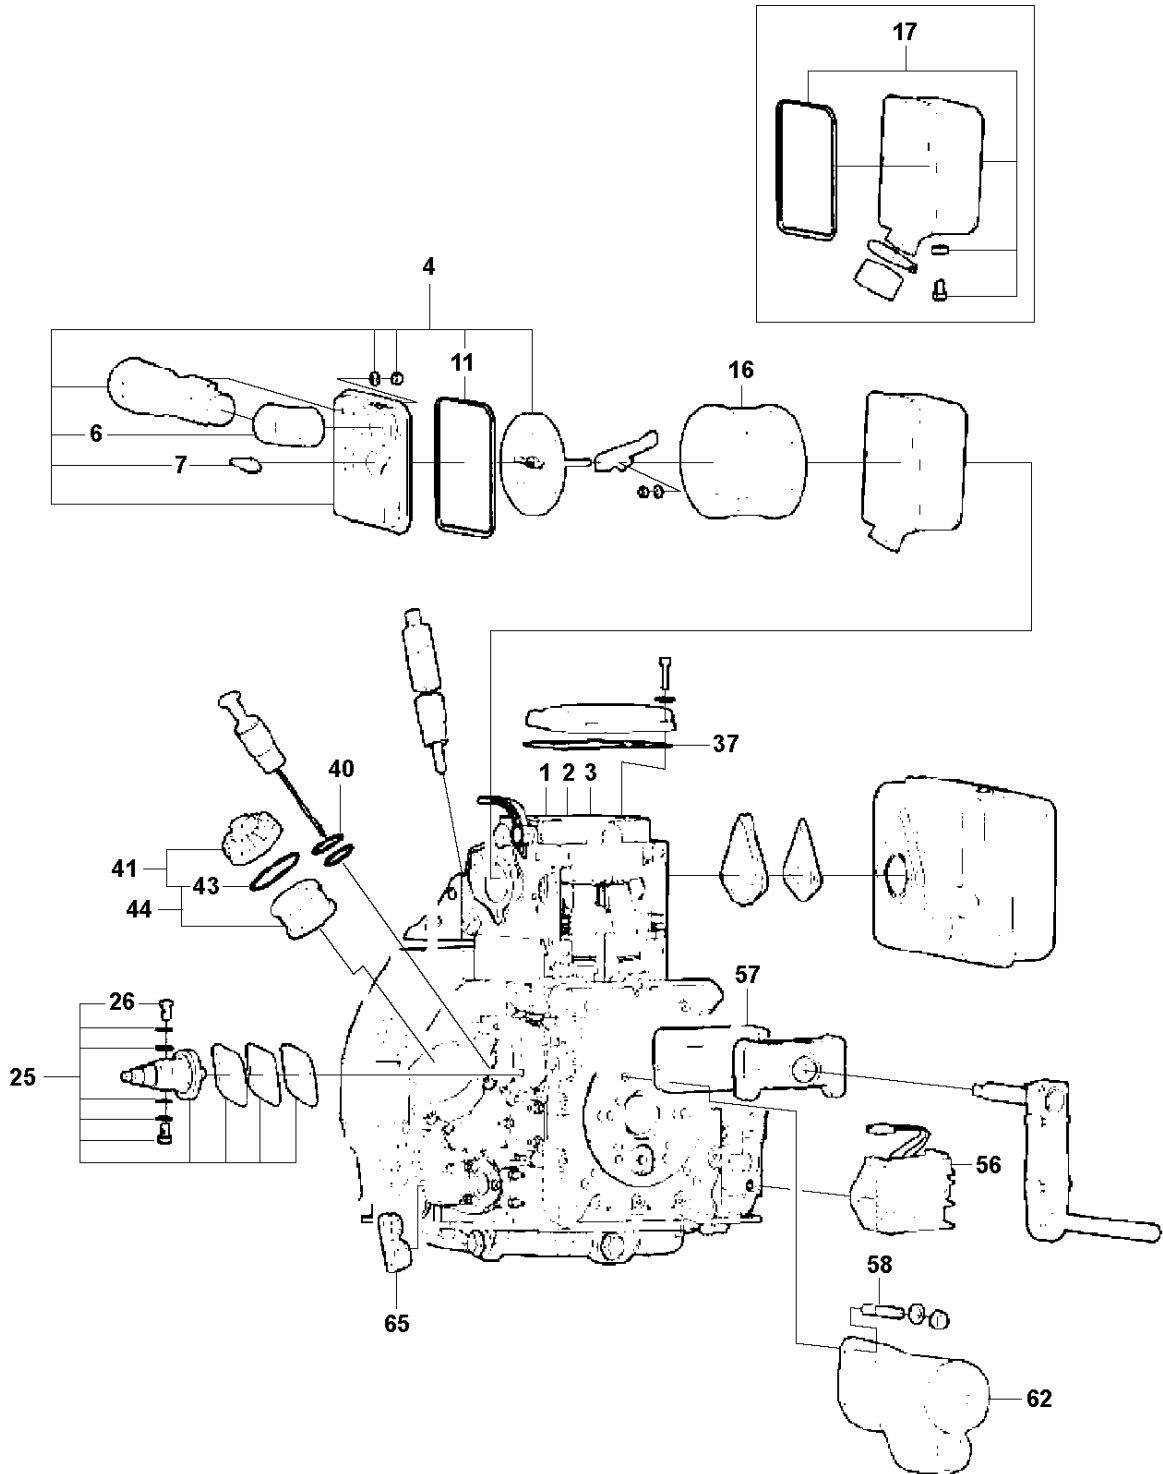

ENGINE LG 504 / 504 EPA, 967855501, 967855502, 967855503, 967855504, 967855505, 967855506, 967855507, 967855508, 967855509, 967855510, 967855511, 967855512, 967855521, 967855522, 967855523, 2022-06

D LG 504
ENGINE - HATZ 1D81Z

ENGINE LG 504 / 504 EPA, 967855501, 967855502, 967855503, 967855504, 967855505, 967855506, 967855507, 967855508, 967855509, 967855510, 967855511, 967855512, 967855521,

Ref	Part No	Description	Remark	QTY KIT
1	596 24 12-06	ENGINE		1
2	595 37 32-01	ENGINE		1
3	596 24 12-07	ENGINE		1
4	594 20 76-01	AIR FILTER COVER		1
6	594 31 34-01	ELBOW		1
7	594 57 15-01	NUT		1
11	594 30 83-01	GASKET		1
16	594 30 54-01	AIR FILTER		1
17	594 30 75-01	HOUSING		1
25	594 60 90-01	FUEL PUMP		1
26	594 20 73-01	BOLT		2
37	594 30 28-01	GASKET		1
40	595 13 18-01	O-RING		2
41	594 55 73-01	COVER		1
43	594 30 29-01	GASKET		1
44	595 37 25-01	OIL FILTER		1
56	594 60 64-01	RELAY		1
57	594 56 01-01	GASKET		1
58	595 12 95-01	STUD		2
62	594 30 65-01	STARTER		1
65	594 30 68-01	LEVER		1