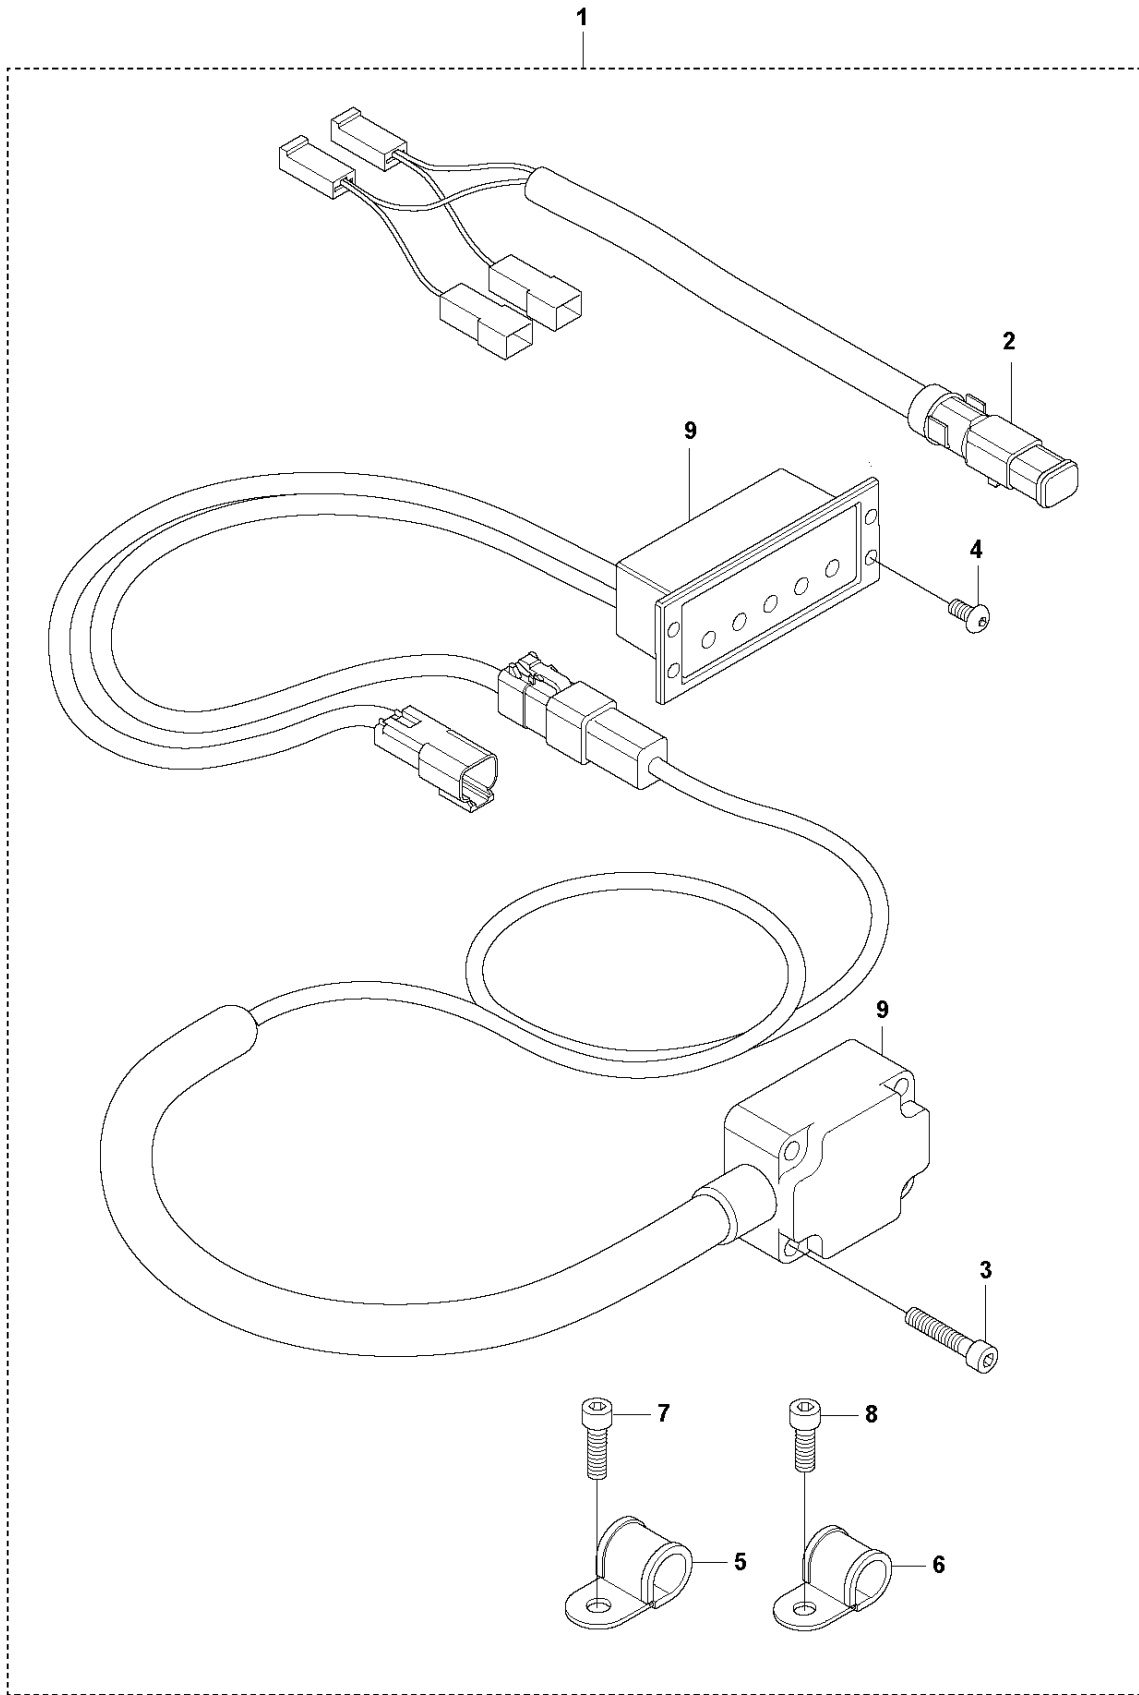

COMPACTION INDICATOR KIT LG 504 / 504 EPA, 967855501, 967855502, 967855503, 967855504, 967855505, 967855506, 967855507, 967855508, 967855509, 967855510, 967855511, 967855512, 967855521, 967855522, 967855523, 2022-06

**Y LG 504
COMPACTION INDICATOR KIT**

COMPACTION INDICATOR KIT LG 504 / 504 EPA, 967855501, 967855502, 967855503, 967855504, 967855505, 967855506, 967855507, 967855508, 967855509, 967855510, 967855511, 967855512,

Ref	Part No	Description	Remark	QTY KIT
1	594 76 17-01	INDICATOR		1
2	594 75 57-01	HARNES		1
3	595 11 12-01	SCREW		4
4	595 06 56-01	SCREW		4
5	595 11 48-01	PIPE CLAMP		2
6	594 12 56-01	PIPE CLAMP		1
7	595 03 48-01	SCREW		2
8	595 03 42-01	SCREW		1
9	594 18 77-01	INDICATOR		1