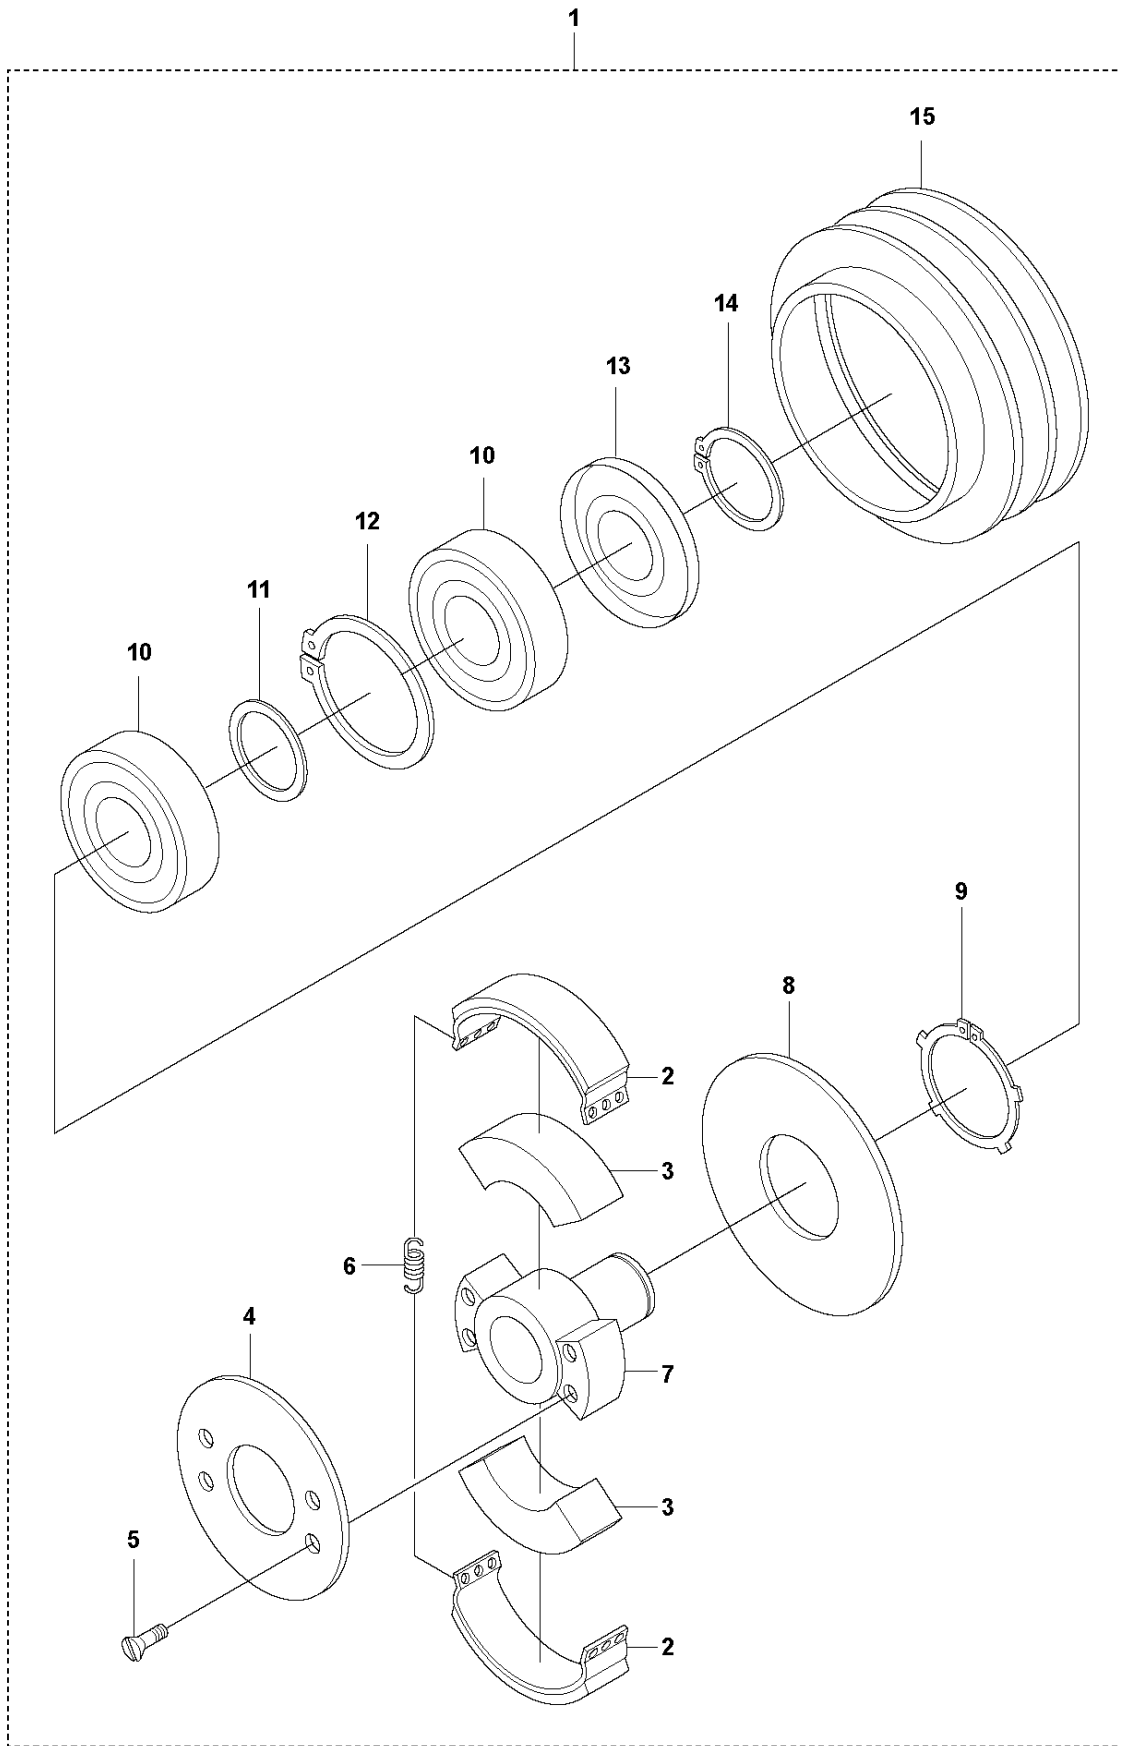

CENTRIFUGAL CLUTCH LG 504 / 504 EPA, 967855501, 967855502, 967855503, 967855504, 967855505, 967855506, 967855507, 967855508, 967855509, 967855510, 967855511, 967855512, 967855521, 967855522, 967855523, 2022-06

E LG 504
CENTRIFUGAL CLUTCH

CENTRIFUGAL CLUTCH LG 504 / 504 EPA, 967855501, 967855502, 967855503, 967855504, 967855505, 967855506, 967855507, 967855508, 967855509, 967855510, 967855511, 967855512,

Ref	Part No	Description	Remark	QTY KIT
1	594 64 68-01	CLUTCH		1
2	594 59 33-01	CLUTCH		2
3	594 59 32-01	WEIGHT		2
4	594 59 34-01	COVER		1
5	594 59 35-01	SCREW		4
6	594 49 45-01	SPRING		4
7	594 59 31-01	HUB		1
8	594 59 36-01	COVER		1
9	594 59 37-01	LOCKWASHER		1
10	594 19 48-01	BALL BEARING		2
11	594 59 30-01	WASHER		1
12	594 58 44-01	RING		1
13	595 06 99-01	RING		1
14	594 58 45-01	RING		1
15	594 59 29-01	BELT		1