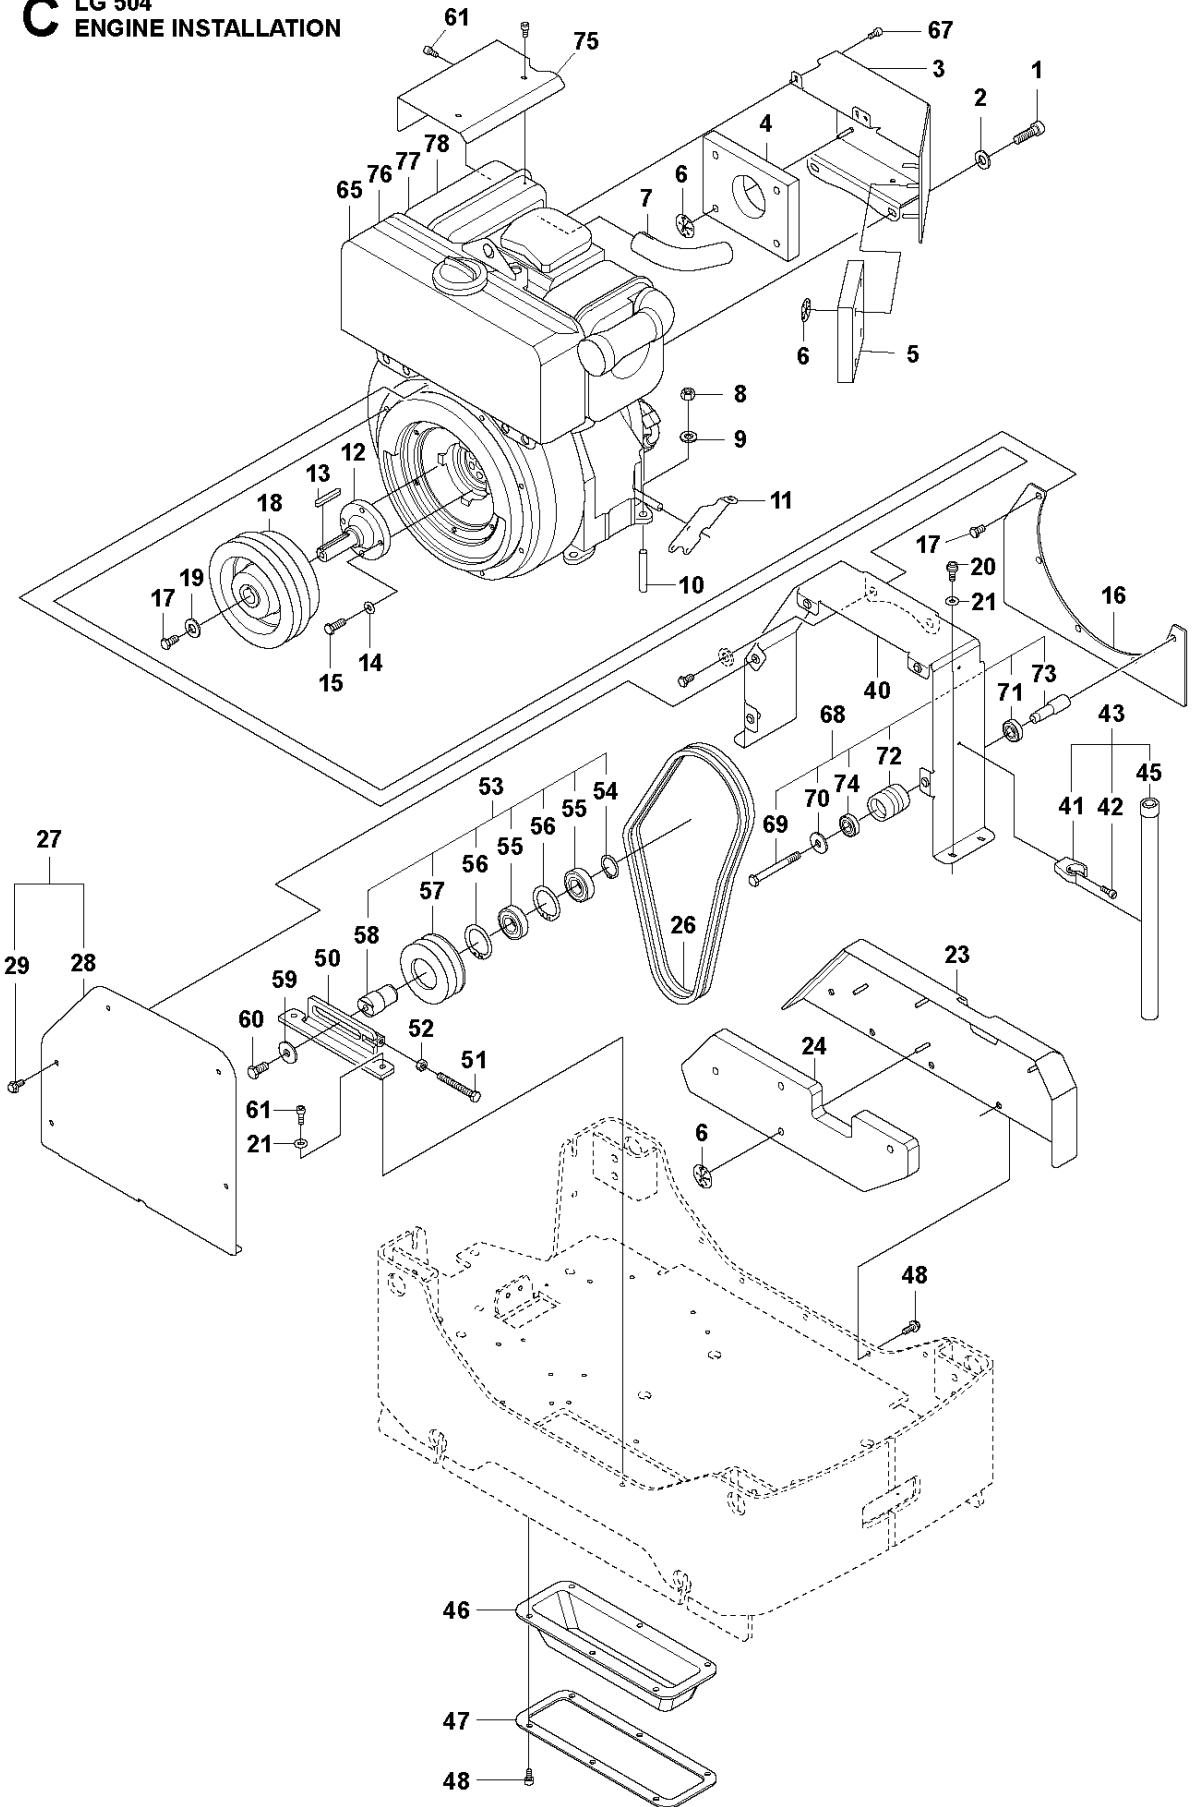

C LG 504
ENGINE INSTALLATION

ENGINE INSTALLATION LG 504 / 504 EPA, 967855501, 967855502, 967855503, 967855504, 967855505, 967855506, 967855507, 967855508, 967855509, 967855510, 967855511, 967855512,

Ref	Part No	Description	Remark	QTY KIT
1	594 12 09-01	BOLT		2
2	595 06 65-01	WASHER		2
3	594 75 71-01	PROTECTION		1
4	594 75 70-01	INSULATION		1
5	594 75 69-01	INSULATION		1
6	595 05 17-01	WASHER		12
7	595 36 74-01	EXHAUST PIPE		1
8	594 54 86-01	NUT		4
9	595 06 79-01	WASHER		4
10	594 48 61-01	SCREW		4
11	595 05 00-01	BRACKET		1
12	594 33 05-01	SHAFT		1
13	594 36 82-01	KEY		1
14	595 06 73-01	WASHER		4
15	595 34 43-01	SCREW		4
16	594 82 75-01	COVER		1
17	594 11 84-01	SCREW		6
18	594 64 68-01	CLUTCH		1
19	595 06 65-01	WASHER		1
20	595 34 83-01	SCREW		6
21	595 03 66-01	WASHER		8
23	594 75 97-01	INSULATION		1
24	594 75 77-01	INSULATION		1
26	594 18 91-01	V-BELT		2
27	595 27 65-01	COVER		1
28	595 08 90-01	BELT COVER		1
29	594 11 99-01	SCREW		5
40	594 18 08-01	V-BELT		1
41	594 32 95-01	CLIP		2
42	594 32 94-01	SCREW		2
43	594 33 69-01	HOSE		1
45	595 04 96-01	HOSE		1
46	594 16 45-01	PROTECTION		1
47	594 75 30-01	FLANGE		1
48	595 03 44-01	SCREW		11
50	594 18 28-01	BRACKET		1
51	594 11 95-01	SCREW		1
52	595 02 94-01	NUT		1
53	594 43 14-01	BELT		1
54	595 04 55-01	SNAP RING		1
55	594 25 91-01	BALL BEARING		2
56	595 04 61-01	SNAP RING		2
57	594 44 01-01	BELT		1
58	594 43 15-01	SHAFT		1
59	594 12 40-01	WASHER		1
60	595 34 53-01	SCREW		1
61	595 03 45-01	SCREW		2
65	596 24 12-06	ENGINE		1
67	595 34 79-01	SOCKET		1
68	594 19 24-01	BELT GUIDE		1
69	595 34 50-01	SCREW		1
70	594 74 74-01	WASHER		1
71	594 19 27-01	BALL BEARING		1
72	594 19 23-01	BELT		1
73	594 19 26-01	SHAFT		1
74	594 12 65-01	BALL BEARING		1
75	595 37 08-01	PROTECTION		1
76	595 37 32-01	ENGINE		1
77	596 24 12-07	ENGINE		1
78	529 60 57-01	ENGINE		1