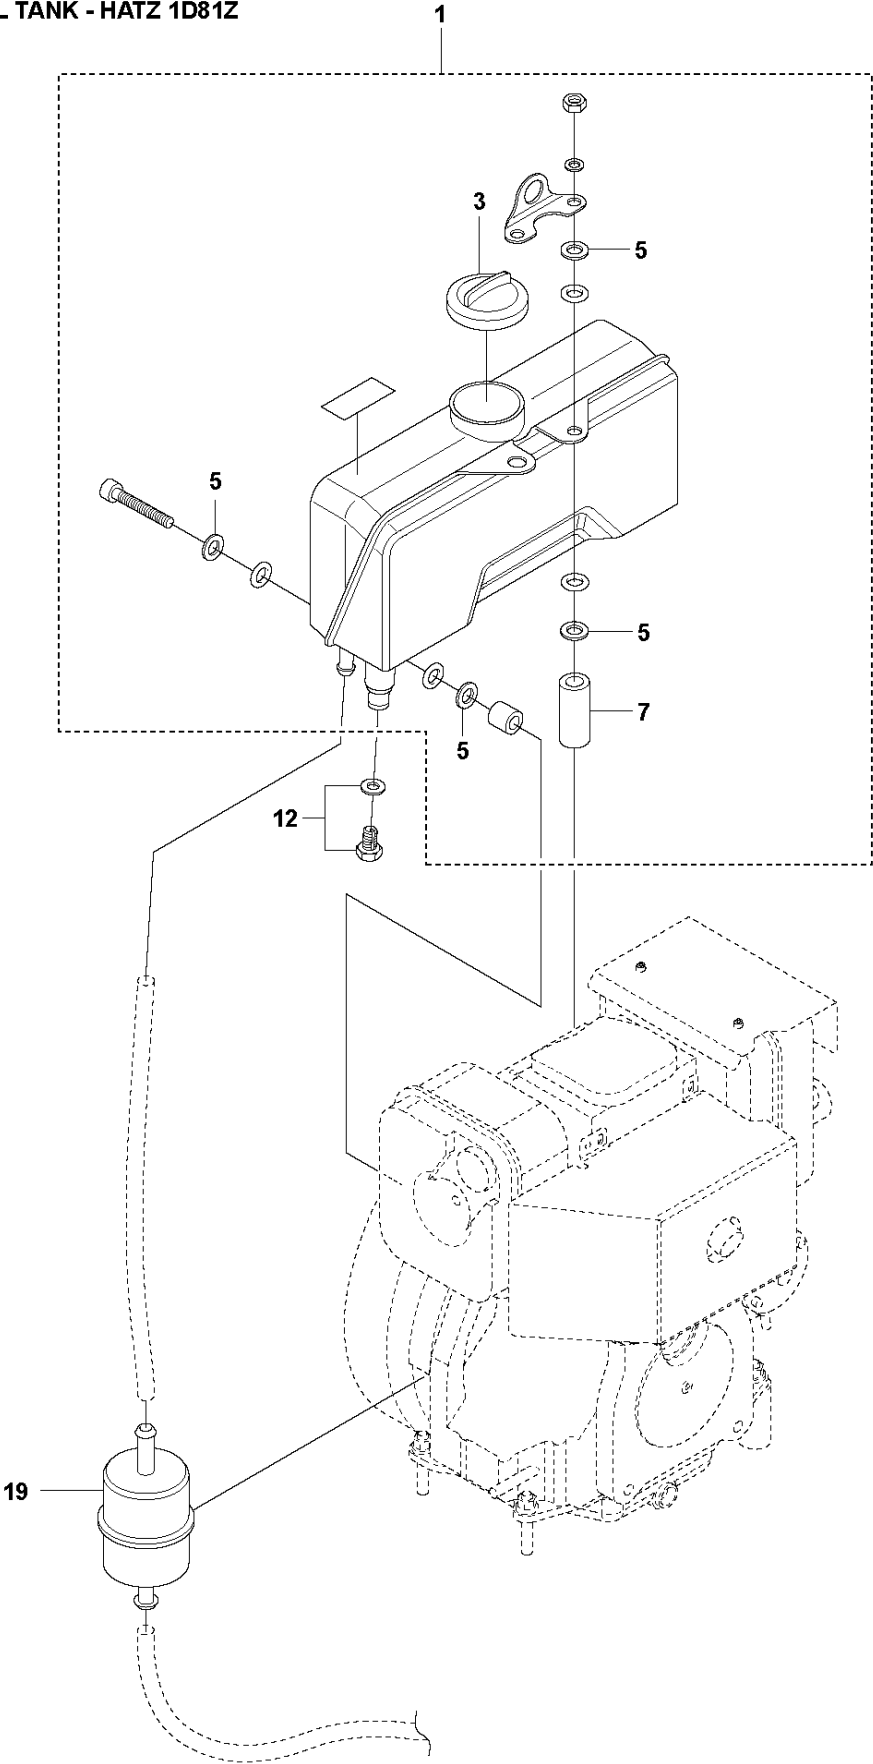

FUEL TANK LG 504 / 504 EPA, 967855501, 967855502, 967855503, 967855504, 967855505, 967855506, 967855507, 967855508, 967855509, 967855510, 967855511, 967855512, 967855521, 967855522, 967855523, 2022-06

E LG 504
FUEL TANK - HATZ 1D81Z

FUEL TANK LG 504 / 504 EPA, 967855501, 967855502, 967855503, 967855504, 967855505, 967855506, 967855507, 967855508, 967855509, 967855510, 967855511, 967855512, 967855521,

Ref	Part No	Description	Remark	QTY KIT
1	594 20 77-01	FUEL TANK		1
3	594 30 92-01	CAP		1
5	594 57 38-01	WASHER		12
7	594 57 40-01	SPACER		6
12	594 58 32-01	WATER SEPARATOR		1
19	594 57 99-01	FUEL FILTER		1