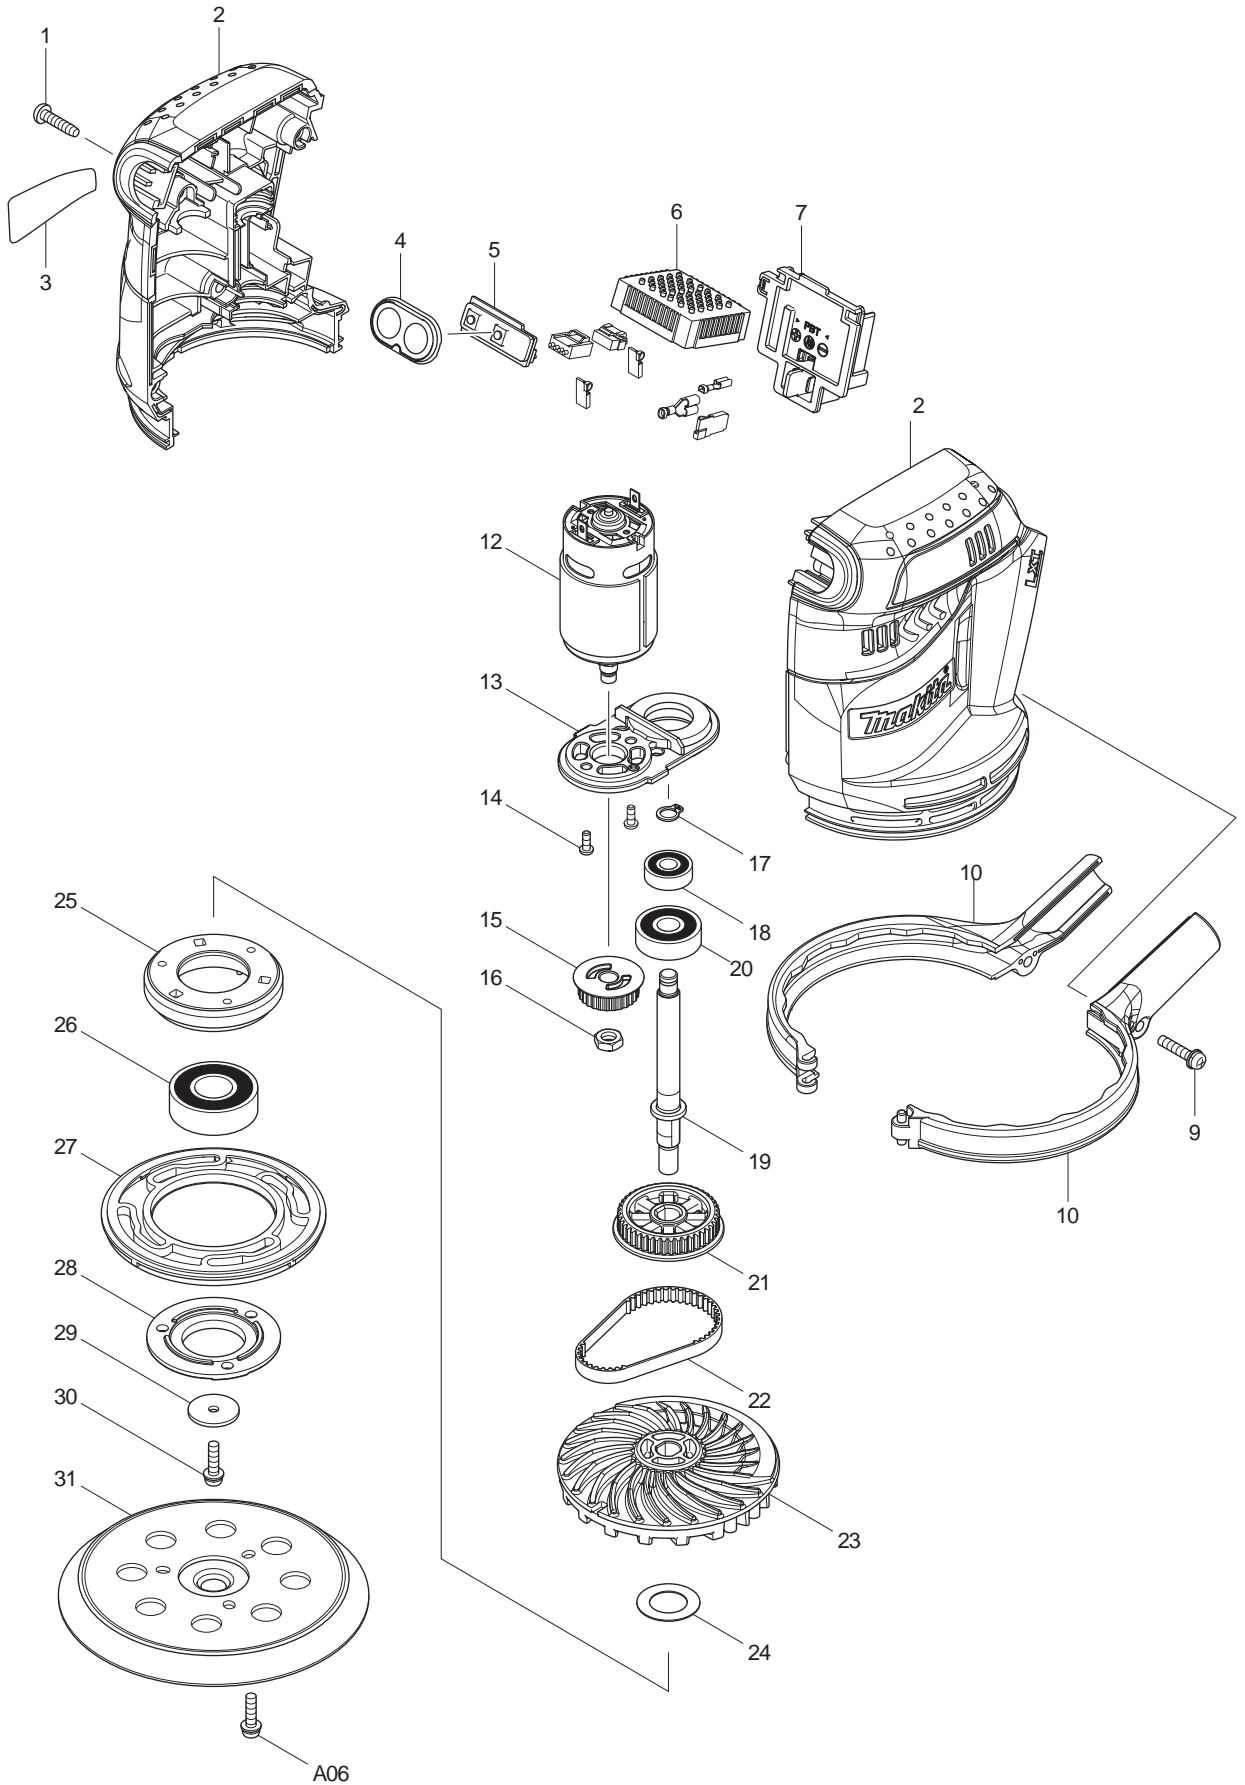

05 - 2012
LXOB01Z
18V 5" RANDOM SANDER

Item No	Type	Part No	Description	Qty	Unit
1		265995-6	TAPPING SCREW 4X18	5	PC.
2		187424-8	HOUSING SET	1	SET
2	INC.	263005-3	RUBBER PIN 6	2	PC.
2	INC.	898802-4	CAUTION LABEL FR/SP	1	PC.
3		897247-3	NAME PLATE F/LXOB01	1	PC.
4		141419-5	SWITCH PLATE COMPLETE	1	PC.
5		620115-3	SWITCH UNIT	1	PC.
6		638789-6	CONTROLLER UNIT	1	PC.
7	1	643859-8	TERMINAL	1	PC.
	2	644808-8	TERMINAL	1	PC.
9		911138-5	PAN HEAD SCREW M4X20	1	PC.
10		187360-8	SKIRT SET	1	PC.
12		629952-2	DC MOTOR	1	PC.
13		453632-6	MOTOR BRACKET	1	PC.
14		265199-0	+ PAN HEAD SCREW M3X8	2	PC.
15		222175-7	PULLEY 7.5-24.1	1	PC.
16		931303-0	HEX. NUT M6	1	PC.
17		961003-8	RETAINING RING S-7	1	PC.
18		210062-2	BALL BEARING 607ZZ	1	PC.
19		326168-7	SPINDLE	1	PC.
20		211092-6	BALL BEARING 629DDW	1	PC.
21		222176-5	PULLEY 7.5-40.3	1	PC.
22		225095-4	SYNCHRO BELT 6-174	1	PC.
23		240136-5	FAN 88	1	PC.
24		267164-5	FLAT WASHER 15	1	PC.
25		318304-9	BEARING BOX	1	PC.
26		211228-7	BALL BEARING 6202DDW	1	PC.
27		424131-5	BRAKE RING	1	PC.
28		318303-1	BEARING BOX COVER	1	PC.
29		253739-6	FLAT WASHER 4	1	PC.
30		911128-8	PAN HEAD SCREW M4X16	1	PC.
32		911128-8	PAN HEAD SCREW M4X16	3	PC.
C01		873303-3	CARTON F/LXOB01Z	1	PC.