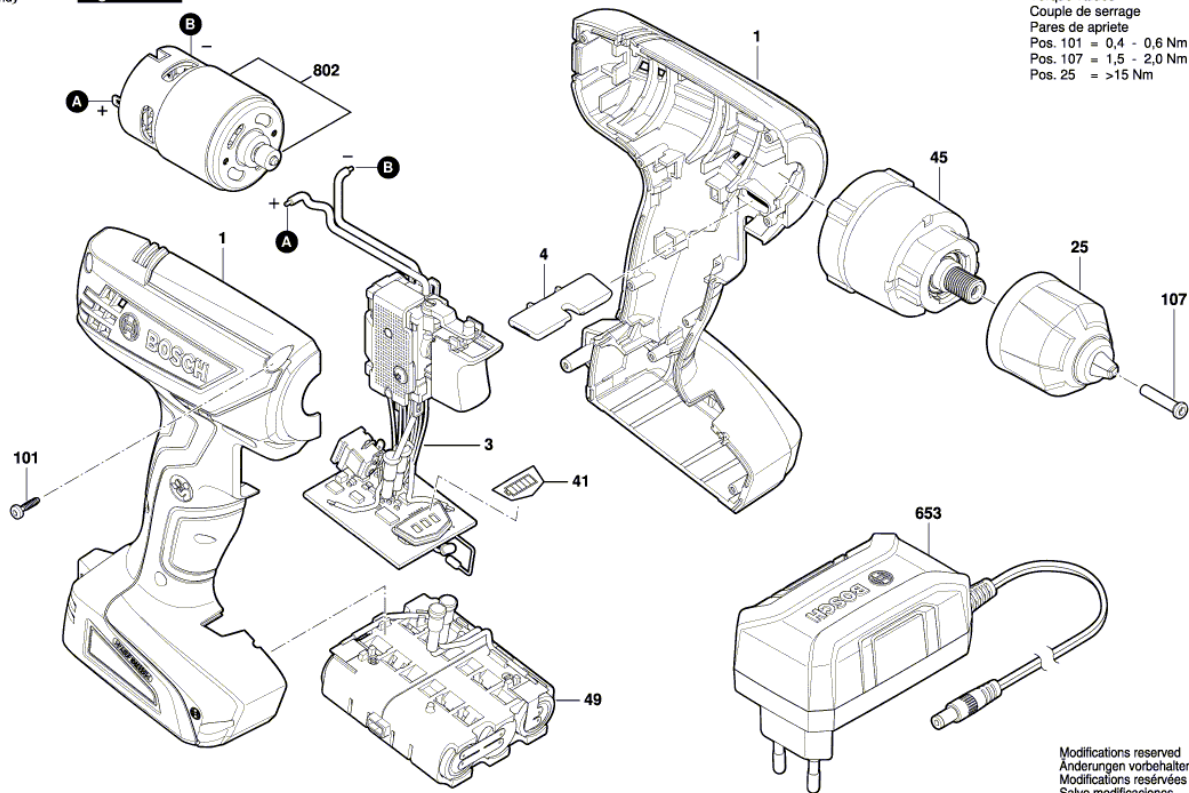

Spare parts list

Item	Part Number	Description
1	2 609 101 677	Housing
3	2 609 199 995	Electronics Module
4	2 609 101 589	Adjusting lever
25	2 609 112 151	Chuck
41	2 609 136 442	Sticker
45	2 609 199 790	Gear Box
49	2 609 199 926	Battery Set
101	2 609 112 152	Pan head screw
107	2 609 110 804	Countersunk-Head Screw
653	1 600 A00 4TT	Charger CN 220/10,8V 15 min.
802	2 609 199 956	Motor Spare Parts Set

Illustration - Type - E

3 601 JF4 080
Issue |
Stand |

20-04-28 Fig./Abb. 1

Anzugsmomente
Torque values
Couple de serrage
Pares de apriete
Pos. 101 = 0,4 - 0,6 Nm
Pos. 107 = 1,5 - 2,0 Nm
Pos. 25 = >15 Nm