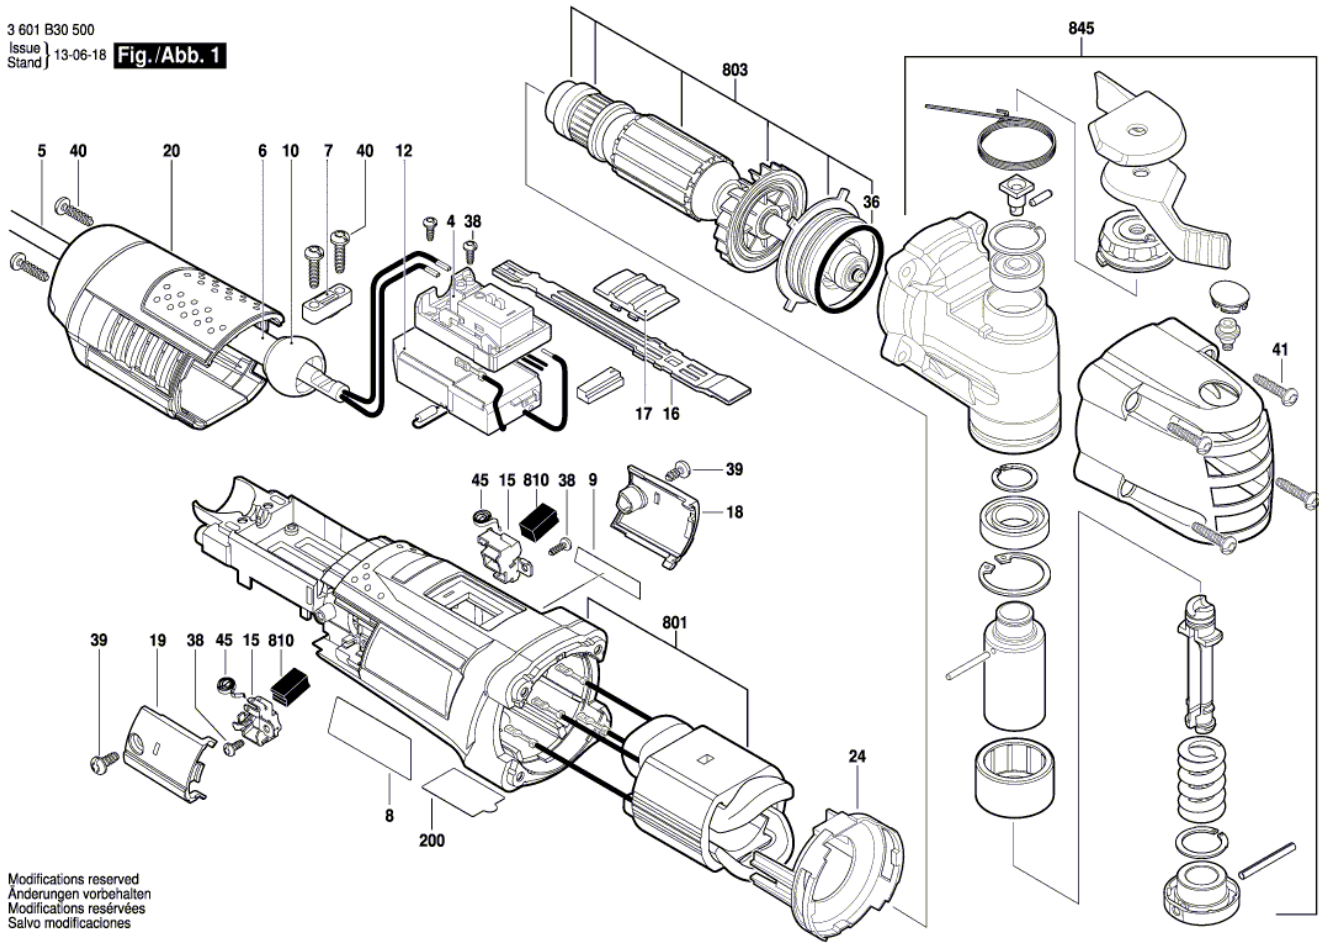

1800 W. Central Mount Prospect IL 60056

3 601 B30 500
Issue 13-06-18
Stand

Fig./Abb. 1

Pos.	Part Number	Description	Pos.	Part Number	Description
5	2 604 460 303	Power supply cord			
6	2 600 703 013	Grommet			
7	2 601 035 001	Cable Clip			
8	2 601 112 117				
9	2 601 112 118				
10	2 609 100 929				
12	1 607 233 453				
15	2 604 337 120				
16	2 609 100 914				
17	2 609 100 915				
18	2 609 100 911				
19	2 609 100 912				
20	2 609 100 909				
24	2 601 328 093				
36	2 600 210 056				
38	2 603 490 016	Torx Oval-Head Screw			
39	2 603 490 020	Screw			
40	2 603 490 022	Torx Oval-Head Screw			
41	2 603 490 024	Torx Oval-Head Screw			
45	1 619 P02 809				
200	2 601 112 109				
801	2 609 199 346				
803	2 604 011 950				
810	2 604 321 956				
845	2 605 806 872