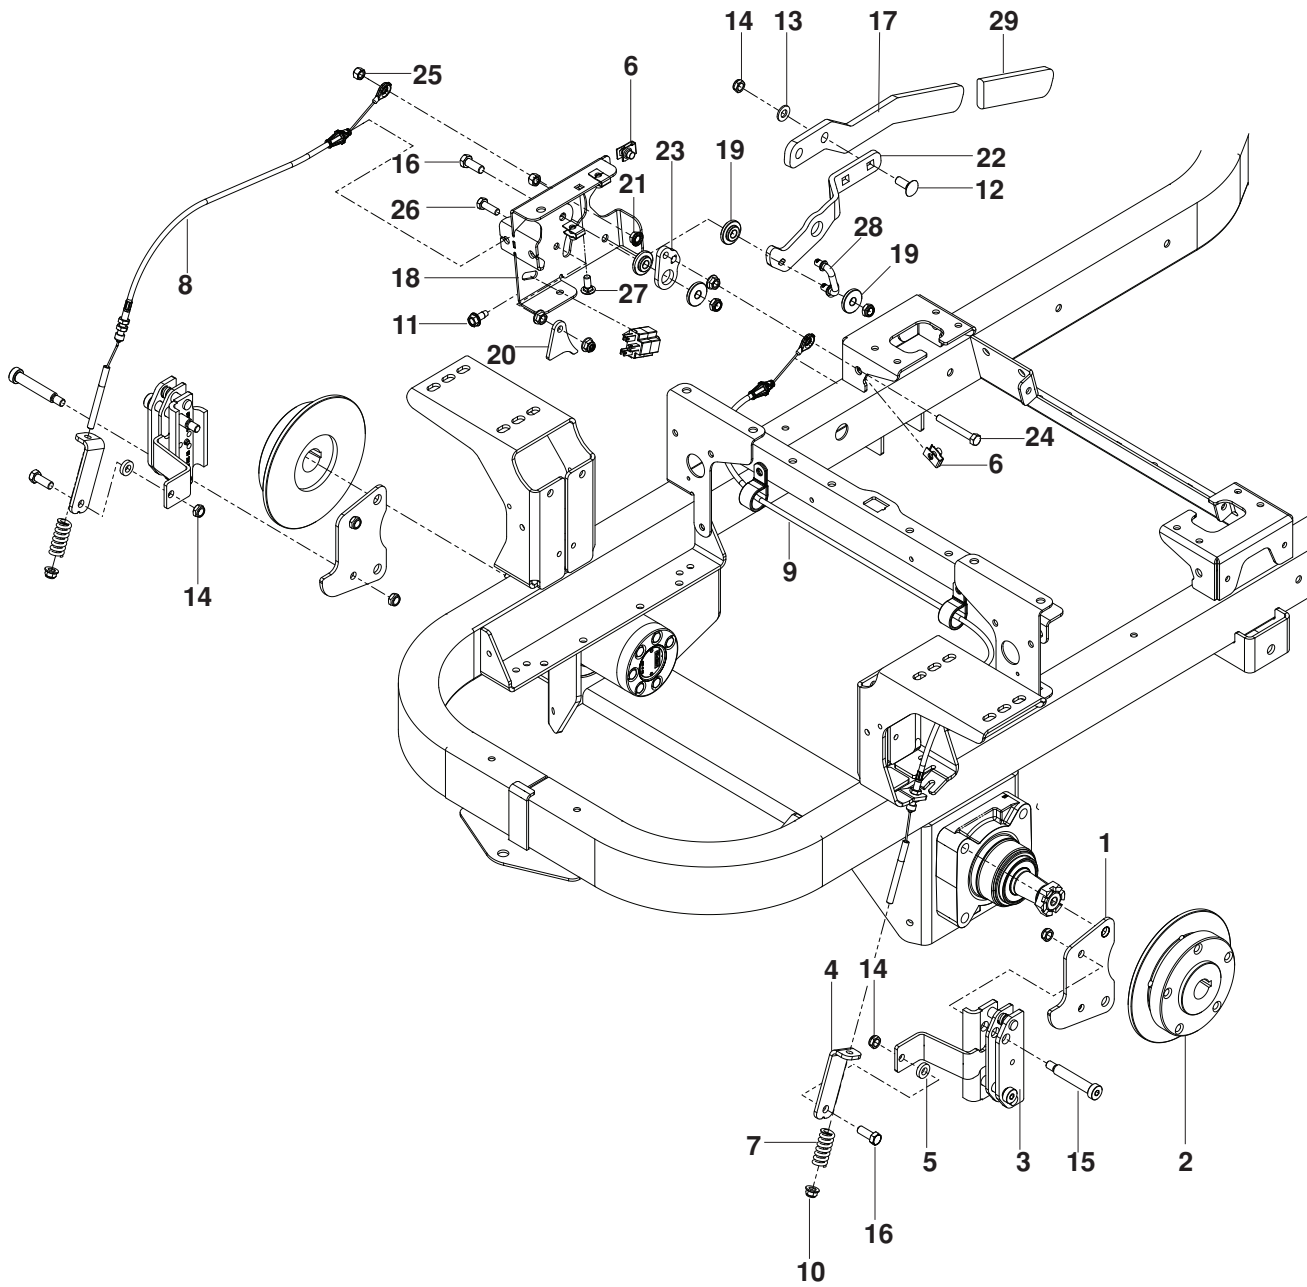

PARKING BRAKE