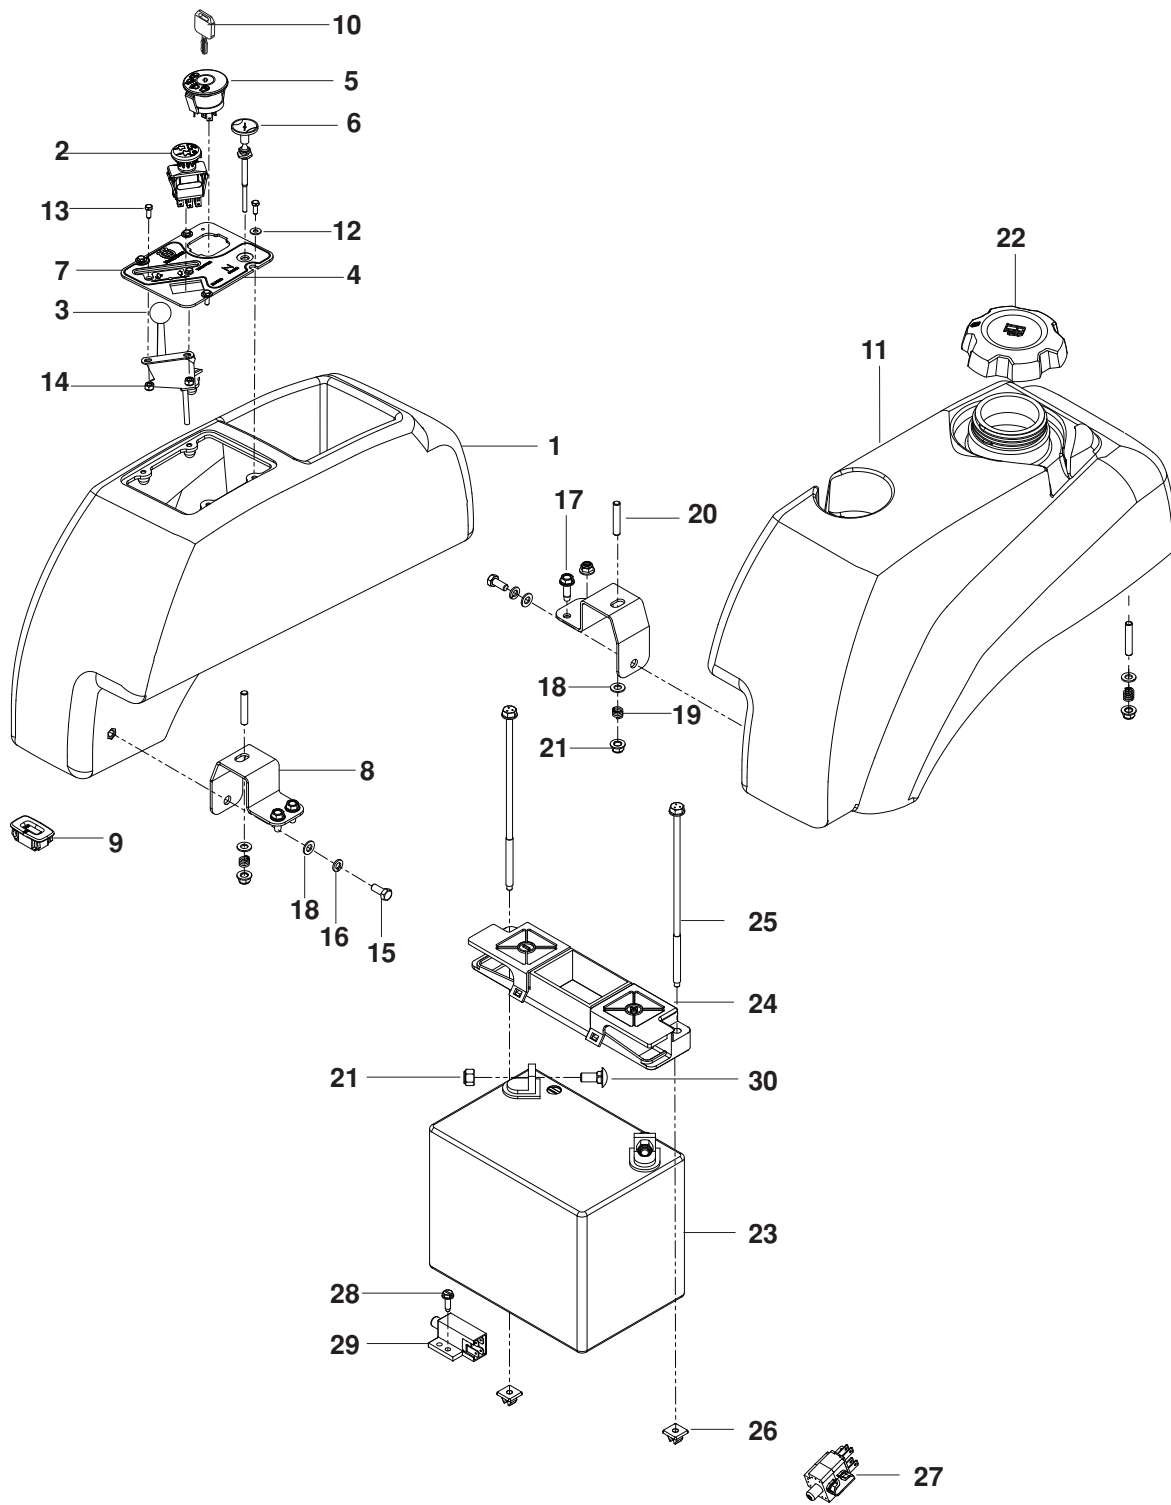

IGNITION SYSTEM