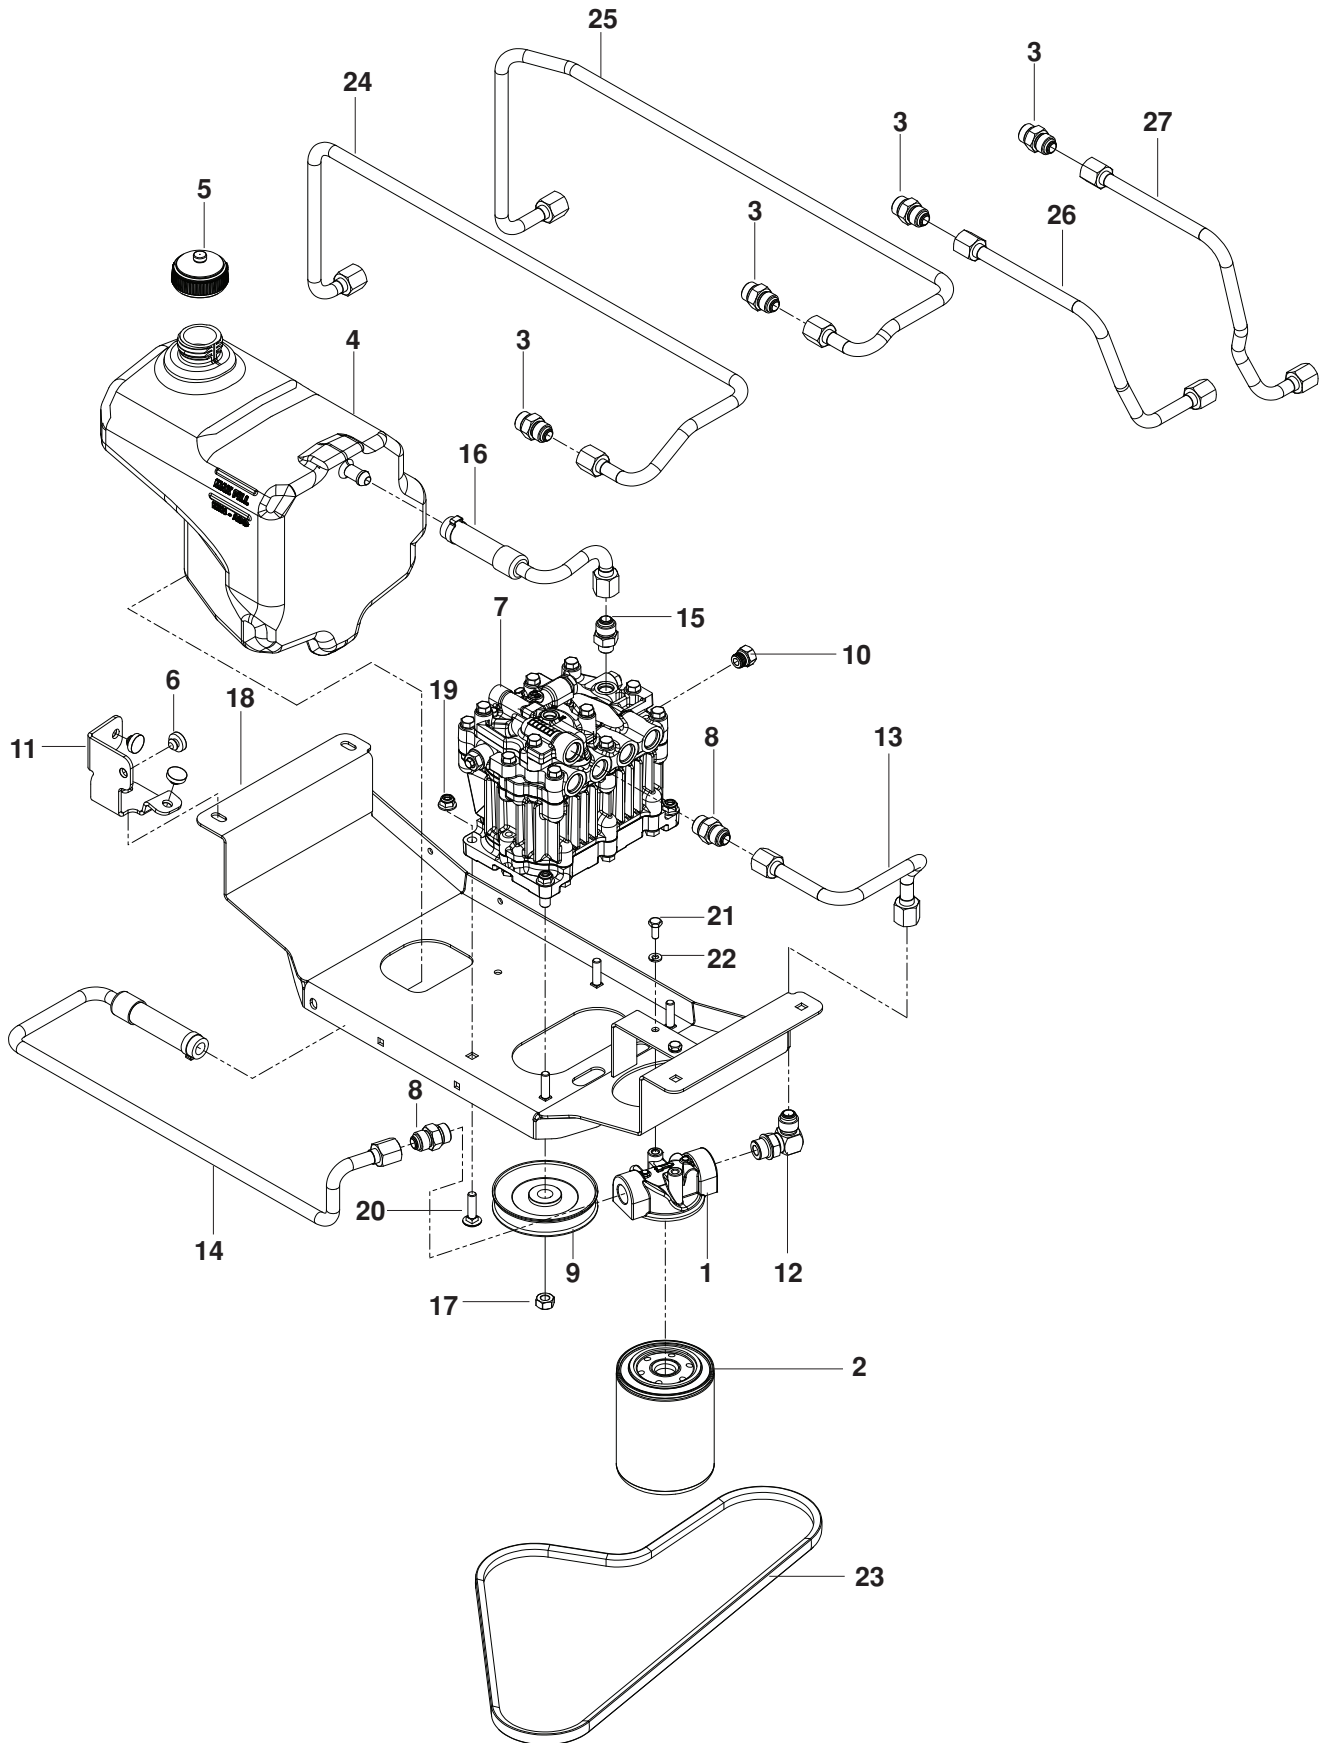

HYDRAULIC PUMP-MOTOR