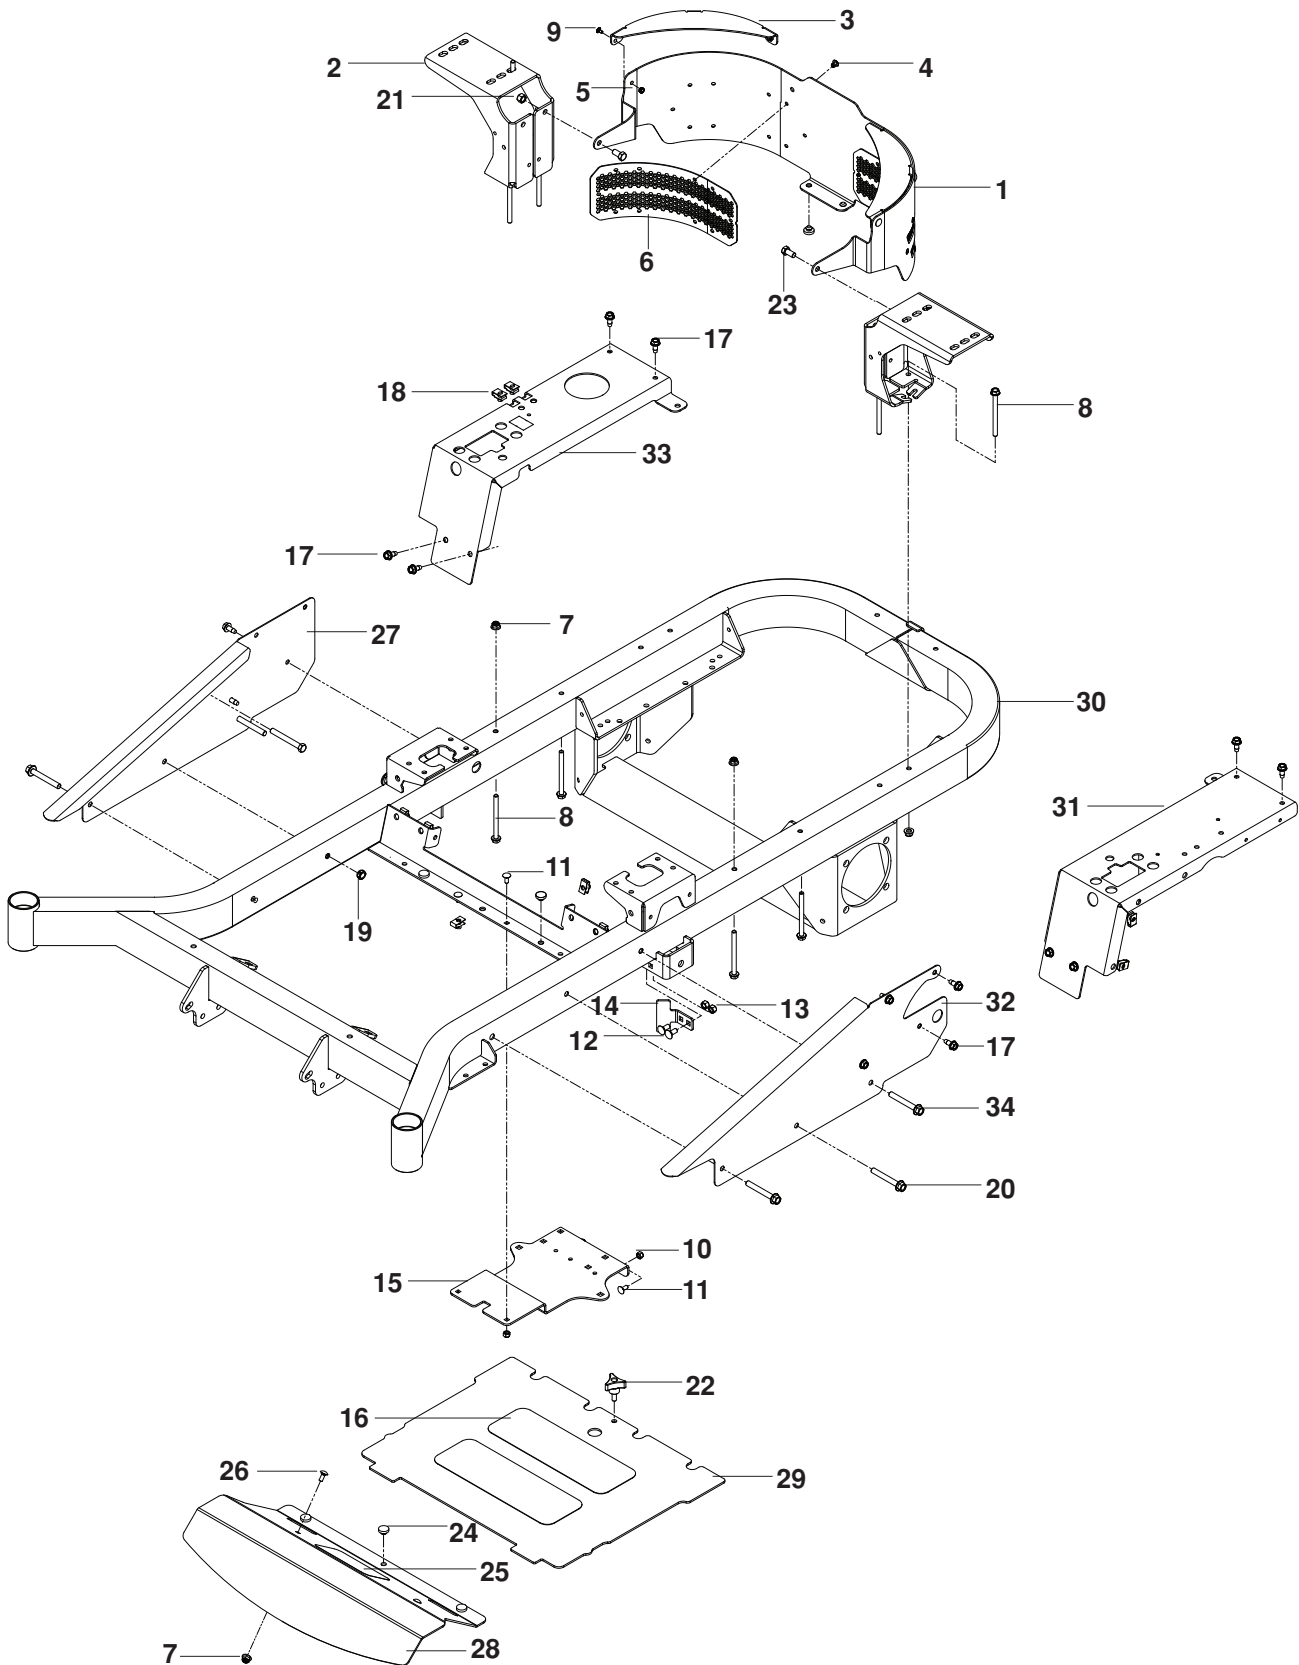

# FRAME

---

ITEM	PART NO.	QTY.	DESCRIPTION	ITEM	PART NO.	QTY.	DESCRIPTION
1..	539 131594....	1	.... GUARD, REAR	20..	539 131781....	2	.... SCREW, HX FLG $\frac{3}{8}$ -16 x $2\frac{3}{4}$
2..	539 131692....	2	.... MOUNT, TANK, REAR	21..	539 976979....	2	.... NUT $\frac{3}{8}$ -16 HEX NYLOC
3..	539 131751....	2	.... SUPPORT, TOP	22..	539 104411....	1	.... KNOB w/ STUD
4..	539 200684..	12	.... RIVET $\frac{3}{16}$ STAVEX	23..	539 990134....	2	.... BOLT, HEX $\frac{3}{8}$ -16 x $\frac{3}{4}$
5..	539 108120....	6	.... NUT $\frac{1}{4}$ -20 HEX THIN NYLOC	24..	539 102587....	7	.... GROMMET, BUMPER
6..	539 131753....	2	.... PANEL, HEX, RR	25..	539 121322....	2	.... FOOT PAD
7..	539 112899..	15	.... NUT $\frac{5}{16}$ -18 FLANGE NYLOC	26..	539 990208....	3	.... BOLT, RD HD $\frac{5}{16}$ -18 x 1
8..	539 131780....	8	.... SCREW, HX FLG $\frac{5}{16}$ -18 x $3\frac{3}{4}$	27..	539 131579....	1	.... SIDE, RT
9..	539 111777....	6	.... RHSSNB $\frac{1}{4}$ -20 x $\frac{1}{2}$	28..	539 132380....	1	.... PLATE, FOOTREST
10..	539 976978....	4	.... NUT $\frac{1}{4}$ -20 HEX NYLOC	29..	539 132744....	1	.... PLATE, FLOOR w/ DECALS
11..	539 111786....	4	.... RHSSNB $\frac{1}{4}$ -20 x $\frac{5}{8}$	30..	539 132743....	1	.... FRAME w/ DECALS Serial # prior to 095106013
12..	539 990316....	4	.... BOLT, RD HD $\frac{5}{16}$ -18 x $\frac{3}{4}$		575 725301....	1	.... FRAME w/ DECALS Serial # 095106013 and after
13..	539 990717....	4	.... NUT $\frac{5}{16}$ -18 HEX NYLOC	31..	539 131589....	1	.... PANEL, FILLER, LT
14..	505 256401....	2	.... STOP, DECK	32..	539 131577....	1	.... SIDE, LT
15..	539 131537....	1	.... MOUNT, BATTERY	33..	539 131591....	1	.... PANEL, FILLER, RT
16..	539 977778....	2	.... ABRASIVE PAD	34..	539 133006....	4	.... SCREW, HX FLG $\frac{3}{8}$ -16 x $2\frac{1}{2}$
17..	539 107475..	16	.... BOLT $\frac{5}{16}$ -18 x $\frac{3}{4}$ THD FRM				
18..	539 104763..	12	.... RETAINER, U TYPE				
19..	539 200282....	6	.... NUT $\frac{3}{8}$ -16 HEX JAM NYLOC				