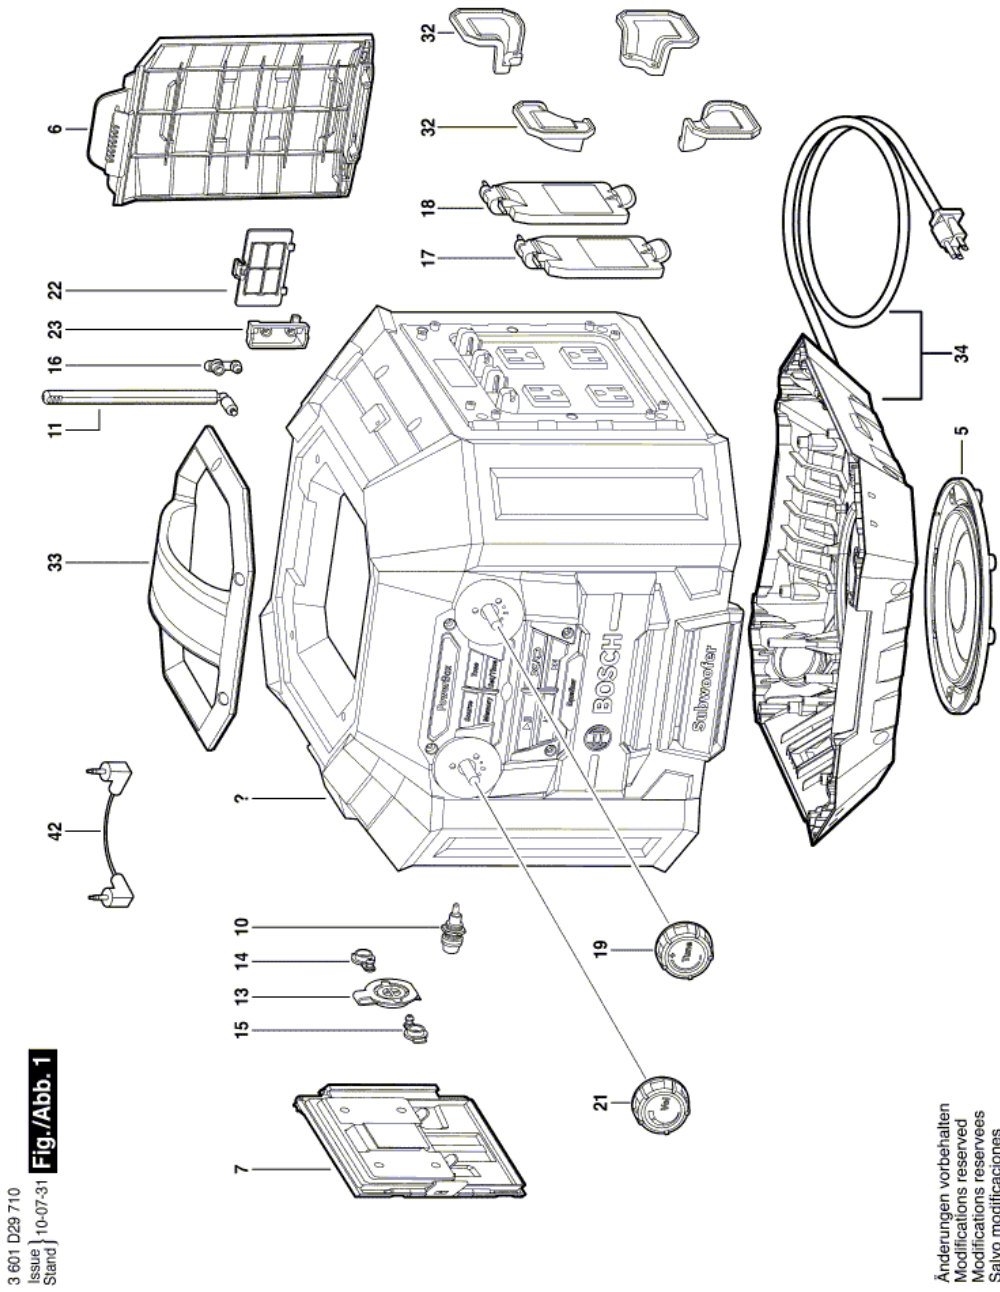

Radio Box - 3 601 D29 710 - PB 360 S

www.powertools-aftersaleservice.com

BOSCH

Item	Part Number	Description	Illustration	Price	Quantity	Price Group
1	2 610 008 308	Aluminum Tubing	2	-,-	4	18
2	2 610 008 309	Aluminum Tubing	2	-,-	2	16
3	2 610 008 310	Aluminum Tubing	2	-,-	4	19
4	2 610 008 311	Aluminum Tubing	2	-,-	2	18
5	2 610 008 312	Protective Grille	1	-,-	1	20
6	2 610 008 313	Cover Flap	1	-,-	1	23
7	2 610 008 314	Cover Flap	1	-,-	1	22
10	2 610 008 315	Fuse Holder	1	-,-	1	15
11	2 610 008 316	Radio Antenna	1	-,-	1	21
12	2 610 008 317	Damping rubber	2	-,-	4	23
13	2 610 008 321	Rubber Plug	1	-,-	1	12
14	2 610 008 322	Rubber Plug	1	-,-	1	10
15	2 610 008 323	Rubber Plug	1	-,-	1	10
16	2 610 008 324	Rubber Plug	1	-,-	1	10
17	2 610 008 325	Door Seal	1	-,-	1	-
18	2 610 008 326	Door Seal	1	-,-	1	-
19	2 610 008 327	Rotary Knob	1	-,-	1	12
21	2 610 008 328	Rotary Knob	1	-,-	1	12
22	2 610 008 329	Cover Flap	1	-,-	1	11
23	2 610 008 330	Holder	1	-,-	1	10
24	2 610 008 331	Corner Protection	2	-,-	2	14
25	2 610 008 332	Corner Protection	2	-,-	2	14
26	2 610 008 333	Corner Protection	2	-,-	2	14
27	2 610 008 334	Corner Protection	2	-,-	2	14
28	2 610 008 335	Corner Protection	2	-,-	2	17
29	2 610 008 336	Corner Protection	2	-,-	2	17
30	2 610 008 337	Corner Protection	2	-,-	2	17
31	2 610 008 338	Corner Protection	2	-,-	2	17
32	2 610 008 339	Cable Holder	1	-,-	4	11
33	2 610 012 187	Holding Handle	1	-,-	1	23
34	2 610 008 353	Housing Base	1	-,-	1	-
35	2 610 008 361	Damping rubber	2	-,-	2	16
36	2 610 008 362	Damping rubber	2	-,-	1	17

Item	Part Number	Description	Illustration	Price	Quantity	Price Group
37	2 610 008 363	Damping rubber	2	-,-	1	17
42	2 610 008 343	Av-Cable	1	-,-	1	16

Illustration - Type E

Illustration - Type E

Information subject to change without further notice.