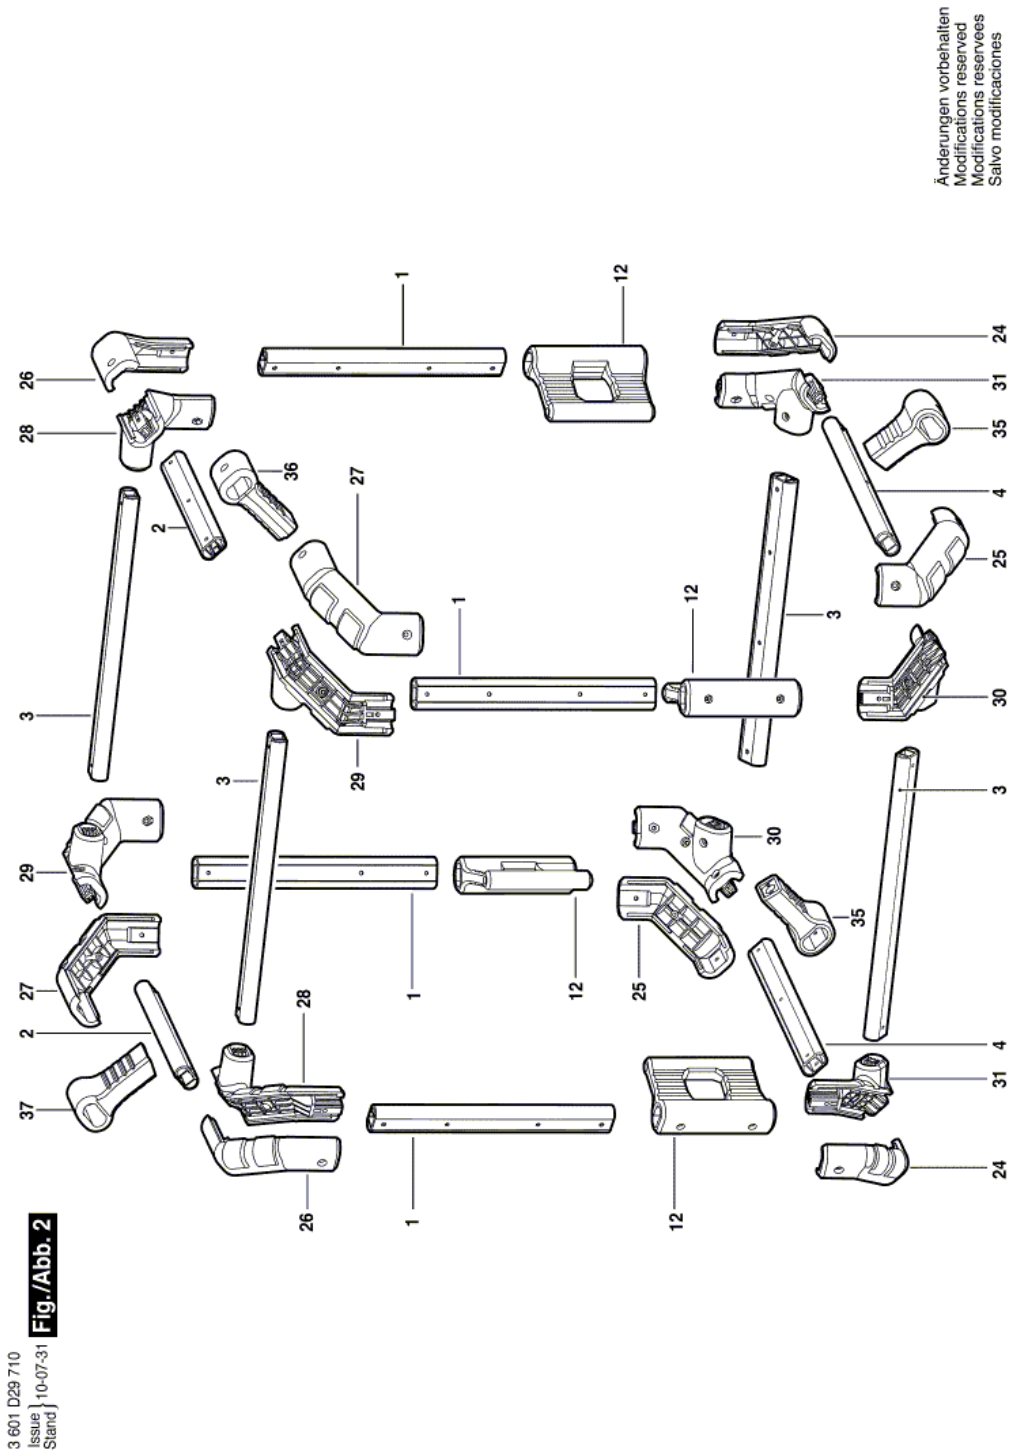

Radio Box - 3 601 D29 710 - PB 360 S

www.powertools-aftersaleservice.com

BOSCH

Item	Part Number	Description	Illustration	Price	Quantity	Price Group
1	2 610 008 308	Aluminum Tubing	2	-,-	4	18
2	2 610 008 309	Aluminum Tubing	2	-,-	2	16
3	2 610 008 310	Aluminum Tubing	2	-,-	4	19
4	2 610 008 311	Aluminum Tubing	2	-,-	2	18
5	2 610 008 312	Protective Grille	1	-,-	1	20
6	2 610 008 313	Cover Flap	1	-,-	1	23
7	2 610 008 314	Cover Flap	1	-,-	1	22
10	2 610 008 315	Fuse Holder	1	-,-	1	15
11	2 610 008 316	Radio Antenna	1	-,-	1	21
12	2 610 008 317	Damping rubber	2	-,-	4	23
13	2 610 008 321	Rubber Plug	1	-,-	1	12
14	2 610 008 322	Rubber Plug	1	-,-	1	10
15	2 610 008 323	Rubber Plug	1	-,-	1	10
16	2 610 008 324	Rubber Plug	1	-,-	1	10
17	2 610 008 325	Door Seal	1	-,-	1	-
18	2 610 008 326	Door Seal	1	-,-	1	-
19	2 610 008 327	Rotary Knob	1	-,-	1	12
21	2 610 008 328	Rotary Knob	1	-,-	1	12
22	2 610 008 329	Cover Flap	1	-,-	1	11
23	2 610 008 330	Holder	1	-,-	1	10
24	2 610 008 331	Corner Protection	2	-,-	2	14
25	2 610 008 332	Corner Protection	2	-,-	2	14
26	2 610 008 333	Corner Protection	2	-,-	2	14
27	2 610 008 334	Corner Protection	2	-,-	2	14
28	2 610 008 335	Corner Protection	2	-,-	2	17
29	2 610 008 336	Corner Protection	2	-,-	2	17
30	2 610 008 337	Corner Protection	2	-,-	2	17
31	2 610 008 338	Corner Protection	2	-,-	2	17
32	2 610 008 339	Cable Holder	1	-,-	4	11
33	2 610 012 187	Holding Handle	1	-,-	1	23
34	2 610 008 353	Housing Base	1	-,-	1	-
35	2 610 008 361	Damping rubber	2	-,-	2	16
36	2 610 008 362	Damping rubber	2	-,-	1	17

Item	Part Number	Description	Illustration	Price	Quantity	Price Group
37	2 610 008 363	Damping rubber	2	-,-	1	17
42	2 610 008 343	Av-Cable	1	-,-	1	16

Illustration - Type E

Illustration - Type E

Information subject to change without further notice.