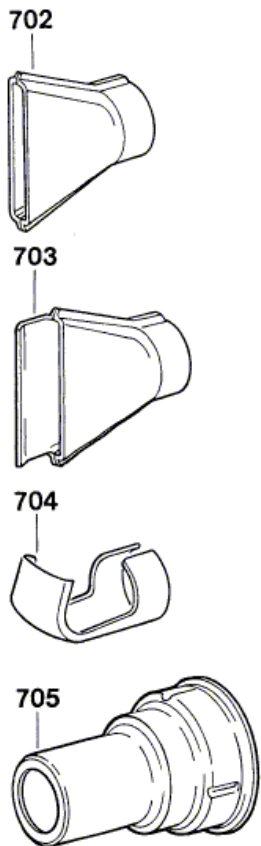

Hot Air Gun - 0 603 268 639 - PHG 560-E

www.powertools-aftersaleservice.com

BOSCH

Item	Part Number	Description	Illustration	Price	Quantity	Price Group
1	1 609 201 733	Motor Housing BLUE	1	-,-	1	-
3	1 609 201 734	Sealing cap	1	-,-	1	-
4	1 609 201 735	Slotted Disc	1	-,-	1	-
5	1 609 201 737	Protective Tube	1	-,-	1	-
7	1 609 201 739	DC motor	1	-,-	1	-
10	1 609 202 793	Grommet	1	-,-	1	13
11	1 609 201 487	Fastening Clamp	1	-,-	1	11
12	1 609 202 794	Transport Bracket	1	-,-	1	14
13	1 609 201 489	Rubber Buffer	1	-,-	4	-
14	1 601 110 416	Manufacturer's nameplate	1	-,-	1	13
15	1 601 110 426	Nameplate	1	-,-	1	-
21	1 609 201 490	Retaining ring CA.Ø2,3xØ47 MM	1	-,-	1	12
22	1 609 201 491	Retaining ring CA.Ø2,5xØ62 MM	1	-,-	1	12
24	1 609 201 725	Printed-Board Assembly 115V	1	-,-	1	-
26	1 609 201 741	Connecting Cable	1	-,-	1	14
28	1 609 201 496	Power supply cord	1	-,-	1	23
30	1 609 390 042	connecting terminal 2-POLE	1	-,-	1	15
31	2 910 615 507	Tapping Screw DIN 7983-B2,9x16	1	-,-	4	11
32	2 910 614 406	Tapping Screw DIN 7981-ST 2,9x13-F-H	1	-,-	3	10
36	1 609 201 740	On-Off Switch	1	-,-	1	-
37	1 609 201 723	Clamping Ring Ø1,5xØ47 MM	1	-,-	1	11
50	1 609 201 730	Heating Element 240V	1	-,-	1	-
701	1 609 390 450	Parts Set 75 MM	2	-,-	1	-
702	1 609 390 451	Wide Angle Nozzle 75 MM	2	-,-	1	-
703	1 609 390 452	Flat-Spray Nozzle 75 MM	2	-,-	1	-
704	1 609 390 453	Cylindrical-Spray Nozzle	2	-,-	1	-
705	1 609 201 648	Reduction Sleeve Ø 22/20 MM	2	-,-	1	-
706	1 609 201 745	Blade	2	-,-	1	23
707	1 609 201 746	Blade	2	-,-	1	23
708	1 609 201 751	Angular Jet Nozzle	N/A	-,-	1	-
709	1 609 201 752	Extension Cable	N/A	-,-	1	-
710	1 609 201 795	Flat Suction Nozzle 50 MM	N/A	-,-	1	-
711	1 609 201 796	Flat-Spray Nozzle 50 MM	N/A	-,-	1	-

Typ 0 603 268 6. . = PHG 560 - E

Stand 85 - 07
Issue

Änderungen vorbehalten
Modifications reserved
Modifications réservées
Salvo modificaciones
Robert Bosch GmbH
Geschäftsbereich Elektrowerkzeuge
D 7022 Leinfelden-Echterdingen 1