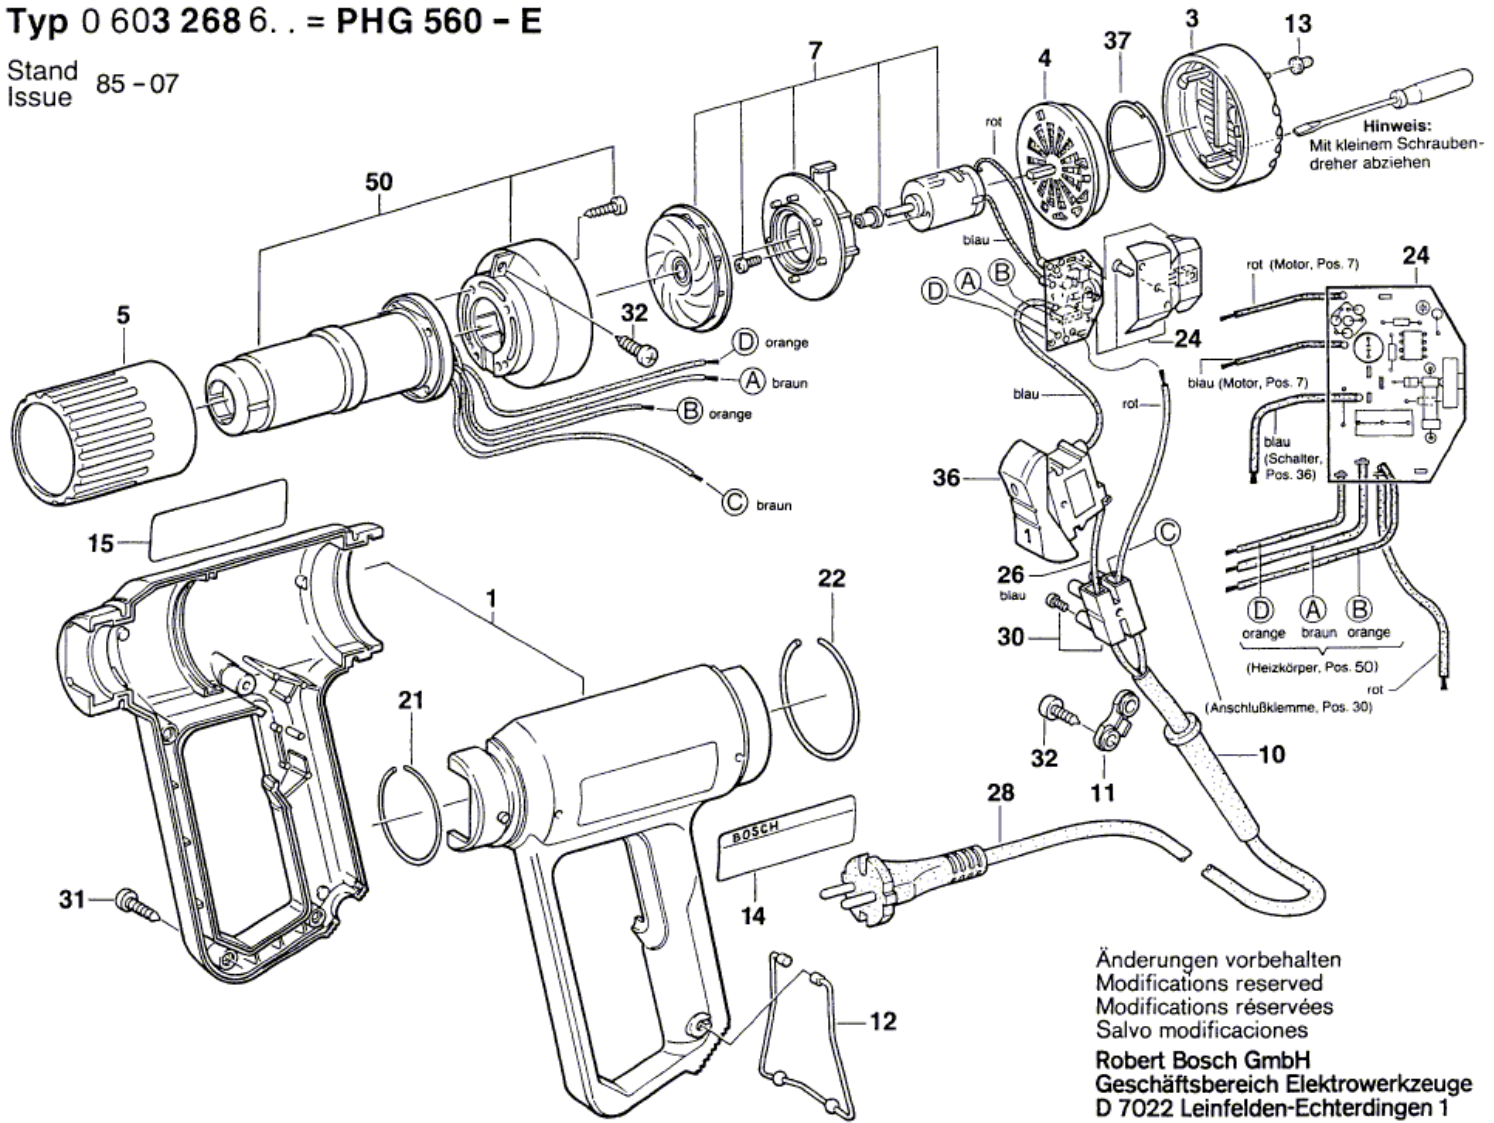

Hot Air Gun - 0 603 268 639 - PHG 560-E

www.powertools-aftersaleservice.com

BOSCH

Item	Part Number	Description	Illustration	Price	Quantity	Price Group
1	1 609 201 733	Motor Housing BLUE	1	-,-	1	-
3	1 609 201 734	Sealing cap	1	-,-	1	-
4	1 609 201 735	Slotted Disc	1	-,-	1	-
5	1 609 201 737	Protective Tube	1	-,-	1	-
7	1 609 201 739	DC motor	1	-,-	1	-
10	1 609 202 793	Grommet	1	-,-	1	13
11	1 609 201 487	Fastening Clamp	1	-,-	1	11
12	1 609 202 794	Transport Bracket	1	-,-	1	14
13	1 609 201 489	Rubber Buffer	1	-,-	4	-
14	1 601 110 416	Manufacturer's nameplate	1	-,-	1	13
15	1 601 110 426	Nameplate	1	-,-	1	-
21	1 609 201 490	Retaining ring CA.Ø2,3xØ47 MM	1	-,-	1	12
22	1 609 201 491	Retaining ring CA.Ø2,5xØ62 MM	1	-,-	1	12
24	1 609 201 725	Printed-Board Assembly 115V	1	-,-	1	-
26	1 609 201 741	Connecting Cable	1	-,-	1	14
28	1 609 201 496	Power supply cord	1	-,-	1	23
30	1 609 390 042	connecting terminal 2-POLE	1	-,-	1	15
31	2 910 615 507	Tapping Screw DIN 7983-B2,9x16	1	-,-	4	11
32	2 910 614 406	Tapping Screw DIN 7981-ST 2,9x13-F-H	1	-,-	3	10
36	1 609 201 740	On-Off Switch	1	-,-	1	-
37	1 609 201 723	Clamping Ring Ø1,5xØ47 MM	1	-,-	1	11
50	1 609 201 730	Heating Element 240V	1	-,-	1	-
701	1 609 390 450	Parts Set 75 MM	2	-,-	1	-
702	1 609 390 451	Wide Angle Nozzle 75 MM	2	-,-	1	-
703	1 609 390 452	Flat-Spray Nozzle 75 MM	2	-,-	1	-
704	1 609 390 453	Cylindrical-Spray Nozzle	2	-,-	1	-
705	1 609 201 648	Reduction Sleeve Ø 22/20 MM	2	-,-	1	-
706	1 609 201 745	Blade	2	-,-	1	23
707	1 609 201 746	Blade	2	-,-	1	23
708	1 609 201 751	Angular Jet Nozzle	N/A	-,-	1	-
709	1 609 201 752	Extension Cable	N/A	-,-	1	-
710	1 609 201 795	Flat Suction Nozzle 50 MM	N/A	-,-	1	-
711	1 609 201 796	Flat-Spray Nozzle 50 MM	N/A	-,-	1	-

Typ 0 603 268 6. . = PHG 560 - E

Stand 85 - 07
Issue

Änderungen vorbehalten
Modifications reserved
Modifications réservées
Salvo modificaciones
Robert Bosch GmbH
Geschäftsbereich Elektrowerkzeuge
D 7022 Leinfelden-Echterdingen 1