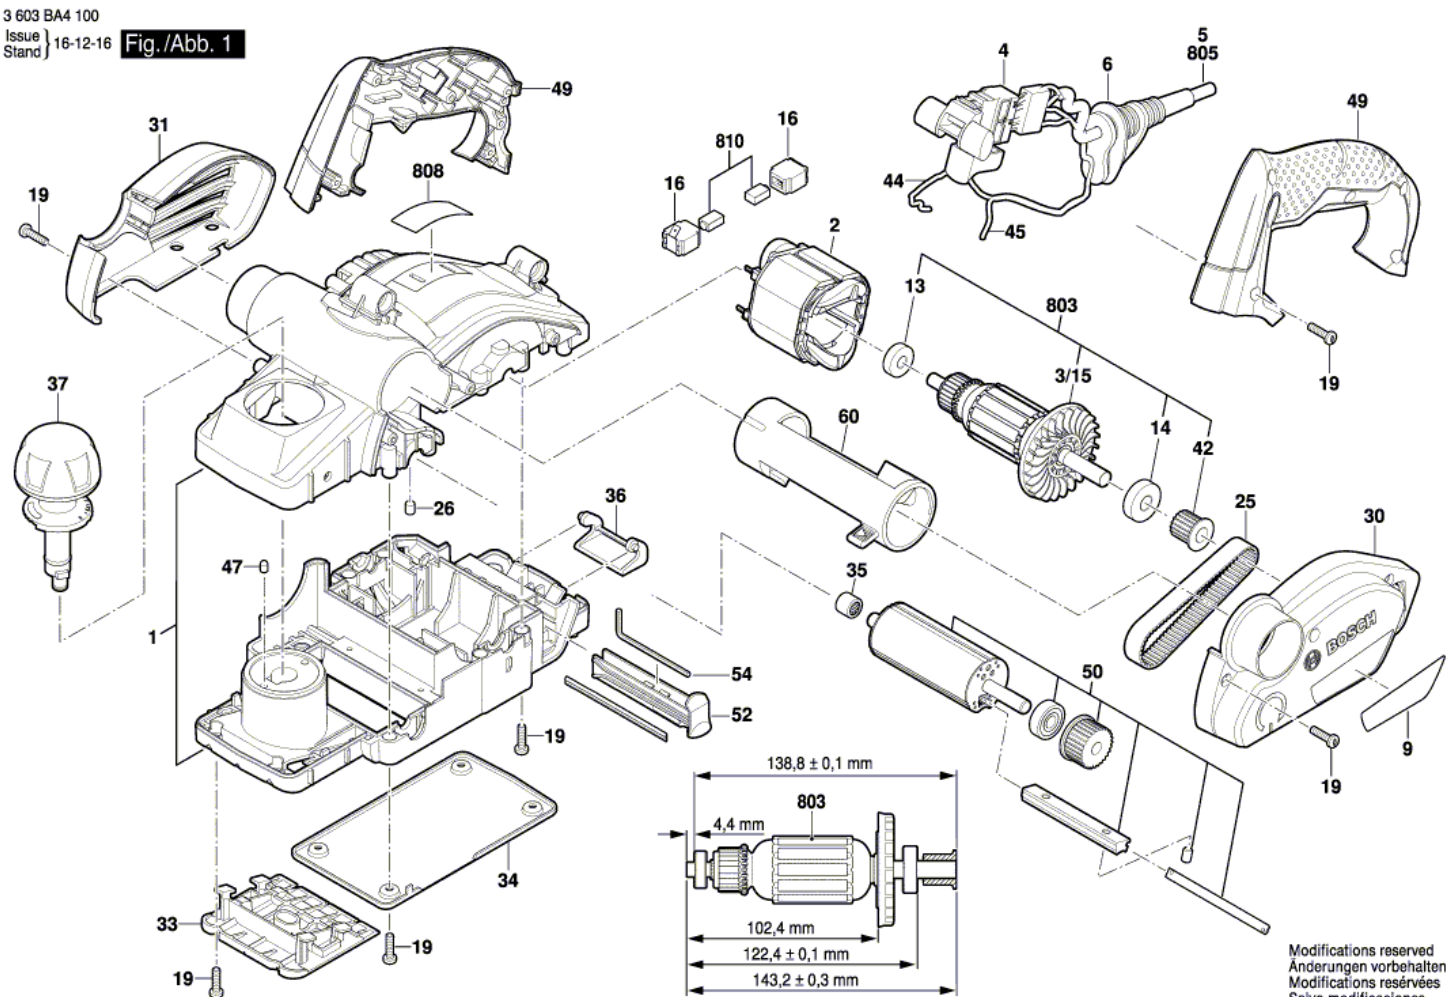

Portable Planer - 3 603 BA4 101 - PHO 2100

www.powertools-aftersaleservice.com

BOSCH

Item	Part Number	Description	Illustration	Price	Quantity	Price Group
1	1 619 P12 317	Motor Housing GREEN	1	-,-	1	30
2	1 619 P08 350	Field 220-230V	1	-,-	1	28
3/15	2 606 610 096	Fan	1	-,-	1	13
4	1 619 X08 569	Switch	1	-,-	1	22
6	1 619 X06 341	Grommet	1	-,-	1	12
9	1 619 P12 708	Manufacturer's nameplate PHO 2100	1	-,-	1	13
13	1 619 X06 535	groove ball bearing	1	-,-	1	15
14	1 619 P12 162	groove ball bearing	1	-,-	1	15
16	1 619 X02 735	Brush Holder	1	-,-	2	12
19	2 603 490 022	Screw 4x16	1	-,-	24	10
25	2 604 736 001	Toothed Belt	1	-,-	1	22
26	2 603 100 056	Damping rubber	1	-,-	4	11
30	1 619 X08 460	Gear Cover	1	-,-	1	21
31	1 619 X08 483	Brush-Cover	1	-,-	1	20
33	1 619 X08 462	Adjusting Slide	1	-,-	1	24
34	1 619 X08 463	Base Plate	1	-,-	1	21
35	1 610 910 057	Needle bearing Ø8xØ12x10 MM	1	-,-	1	14
36	1 619 X08 465	Knife Guard	1	-,-	1	13
37	1 619 X08 672	Cap-Handle BLACK	1	-,-	1	18
42	1 619 X08 472	Toothed Belt Wheel	1	-,-	1	14
44	1 619 X08 473	Connecting Cable L=300 MM BLUE	1	-,-	1	12
45	1 619 X06 542	Lead WHITE	1	-,-	1	10
47	2 600 590 006	Ratchet Cap	1	-,-	2	11
49	1 619 X08 466	Set Of Handles GREEN	1	-,-	1	22
50	2 608 584 003	Planer Head	1	-,-	1	37
52	1 619 X08 487	Knife Hood 8x22x7	1	-,-	1	13
54	2 607 950 045	Offset Screwdriver	1	-,-	1	12
60	1 619 X08 476	Deflector Pipe	1	-,-	1	19
803	1 619 X09 120	Armature set 220-230V	1	-,-	1	33
805	1 607 000 388	Power supply cord EU 2,65m 2 x 1,0mm H05 RN-F	1	-,-	1	24
810	1 619 X09 122	Carbon-Brush Set	1	-,-	1	20