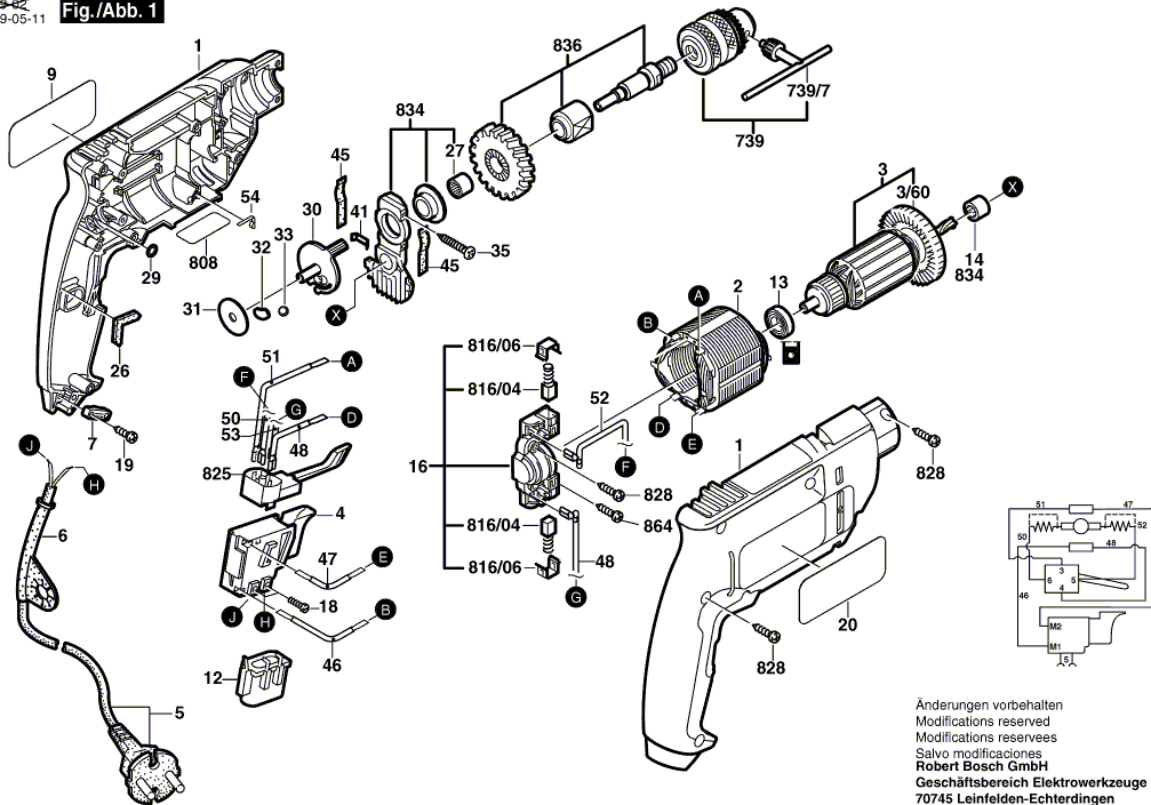

Spare parts list

Item	Part Number	Description
808	2 609 922 499	Nameplate
816/04	2 604 321 905	Carbon-Brush Set
816/06	2 601 322 017	Ratchet Cap
825	2 607 200 231	Change-Over Switch
828	2 912 401 020	Tapping Screw DIN 7981-3,9x19-C-Z-ST
834	2 605 807 931	Bearing Bracket
836	2 606 135 927	Drilling Spindle 1/2"
864	2 603 490 018	Torx Oval-Head Screw 3x18

Illustration - Type - E

0 603 248 703
Stand }
Issue } 99-05-11

Fig./Abb. 1

Änderungen vorbehalten
Modifications reserved
Modifications reserves
Salvo modificaciones
Robert Bosch GmbH
Geschäftsbereich Elektrowerkzeuge
70745 Leinfelden-Echterdingen