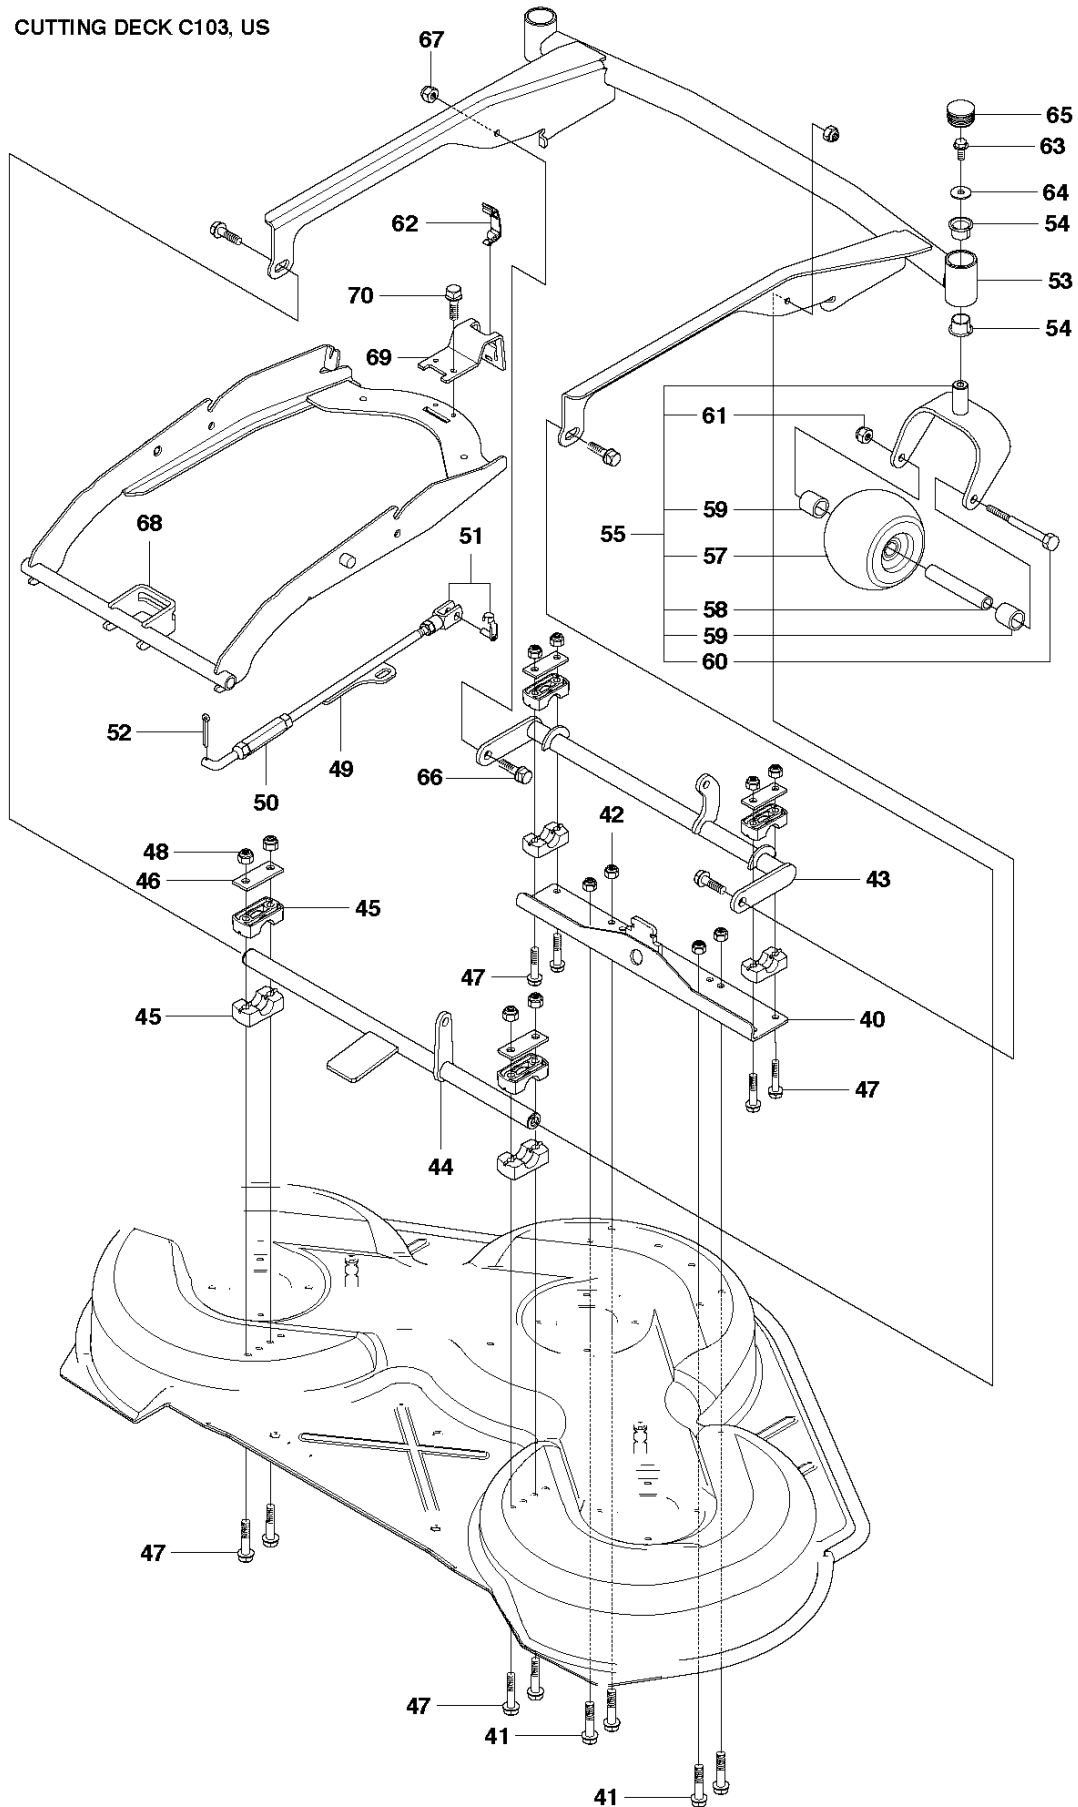

A1 CUTTING DECK C103, US

103CM CUTTING DECK
2012-03

R220T, 966785701, 967032001, 967150901,

Ref	Part no.	Description	Remark	Qty	Kit
40	523 09 53-01	BRACKET		1	
41	725 24 51-71	SCREW EHHM		5	
42	732 21 18-01	LOCK NUT		4	
43	502 64 18-05	CROSS BAR		1	
44	523 09 45-03	CROSS BAR		1	
45	506 86 96-01	BEARING		8	
46	506 81 38-01	REINFORCING PLATE		4	
47	725 24 61-51	SCREW EHHM		8	
48	732 21 18-01	LOCK NUT		8	
49	523 11 42-01	PARALLELL ROD ASSY		1	
50	502 64 23-01	PARALLEL ROD		1	
51	506 83 98-02	GAFFELLÄNK M10X1.5		1	
52	721 61 83-01	SPLIT PIN		1	
53	523 08 65-03	DECK FRAME		1	
54	574 56 19-01	BEARING		4	
55	574 21 01-01	PIVOT WHEEL ASSY		2	
57	506 96 30-01	WHEEL ASSY		1	
58	506 81 08-02	WHEEL AXLE TUBE		1	
59	506 87 41-02	SPACER		2	
60	725 25 19-51	SCREW EHHM		1	
61	732 21 20-51	NUT		1	
62	503 89 47-03	SNAP		1	
63	506 57 01-04	SCREW EHHFM		2	
64	734 11 64-41	WASHER		2	
65	574 03 48-01	PLUG		2	
66	506 59 74-01	COLLAR SCREW		4	
67	732 21 18-01	LOCK NUT		2	
68	523 08 75-01	DECK ATTACHMENT		1	
69	523 11 46-01	LOCK		1	
70	725 23 68-61	SCREW EHHFT		2	