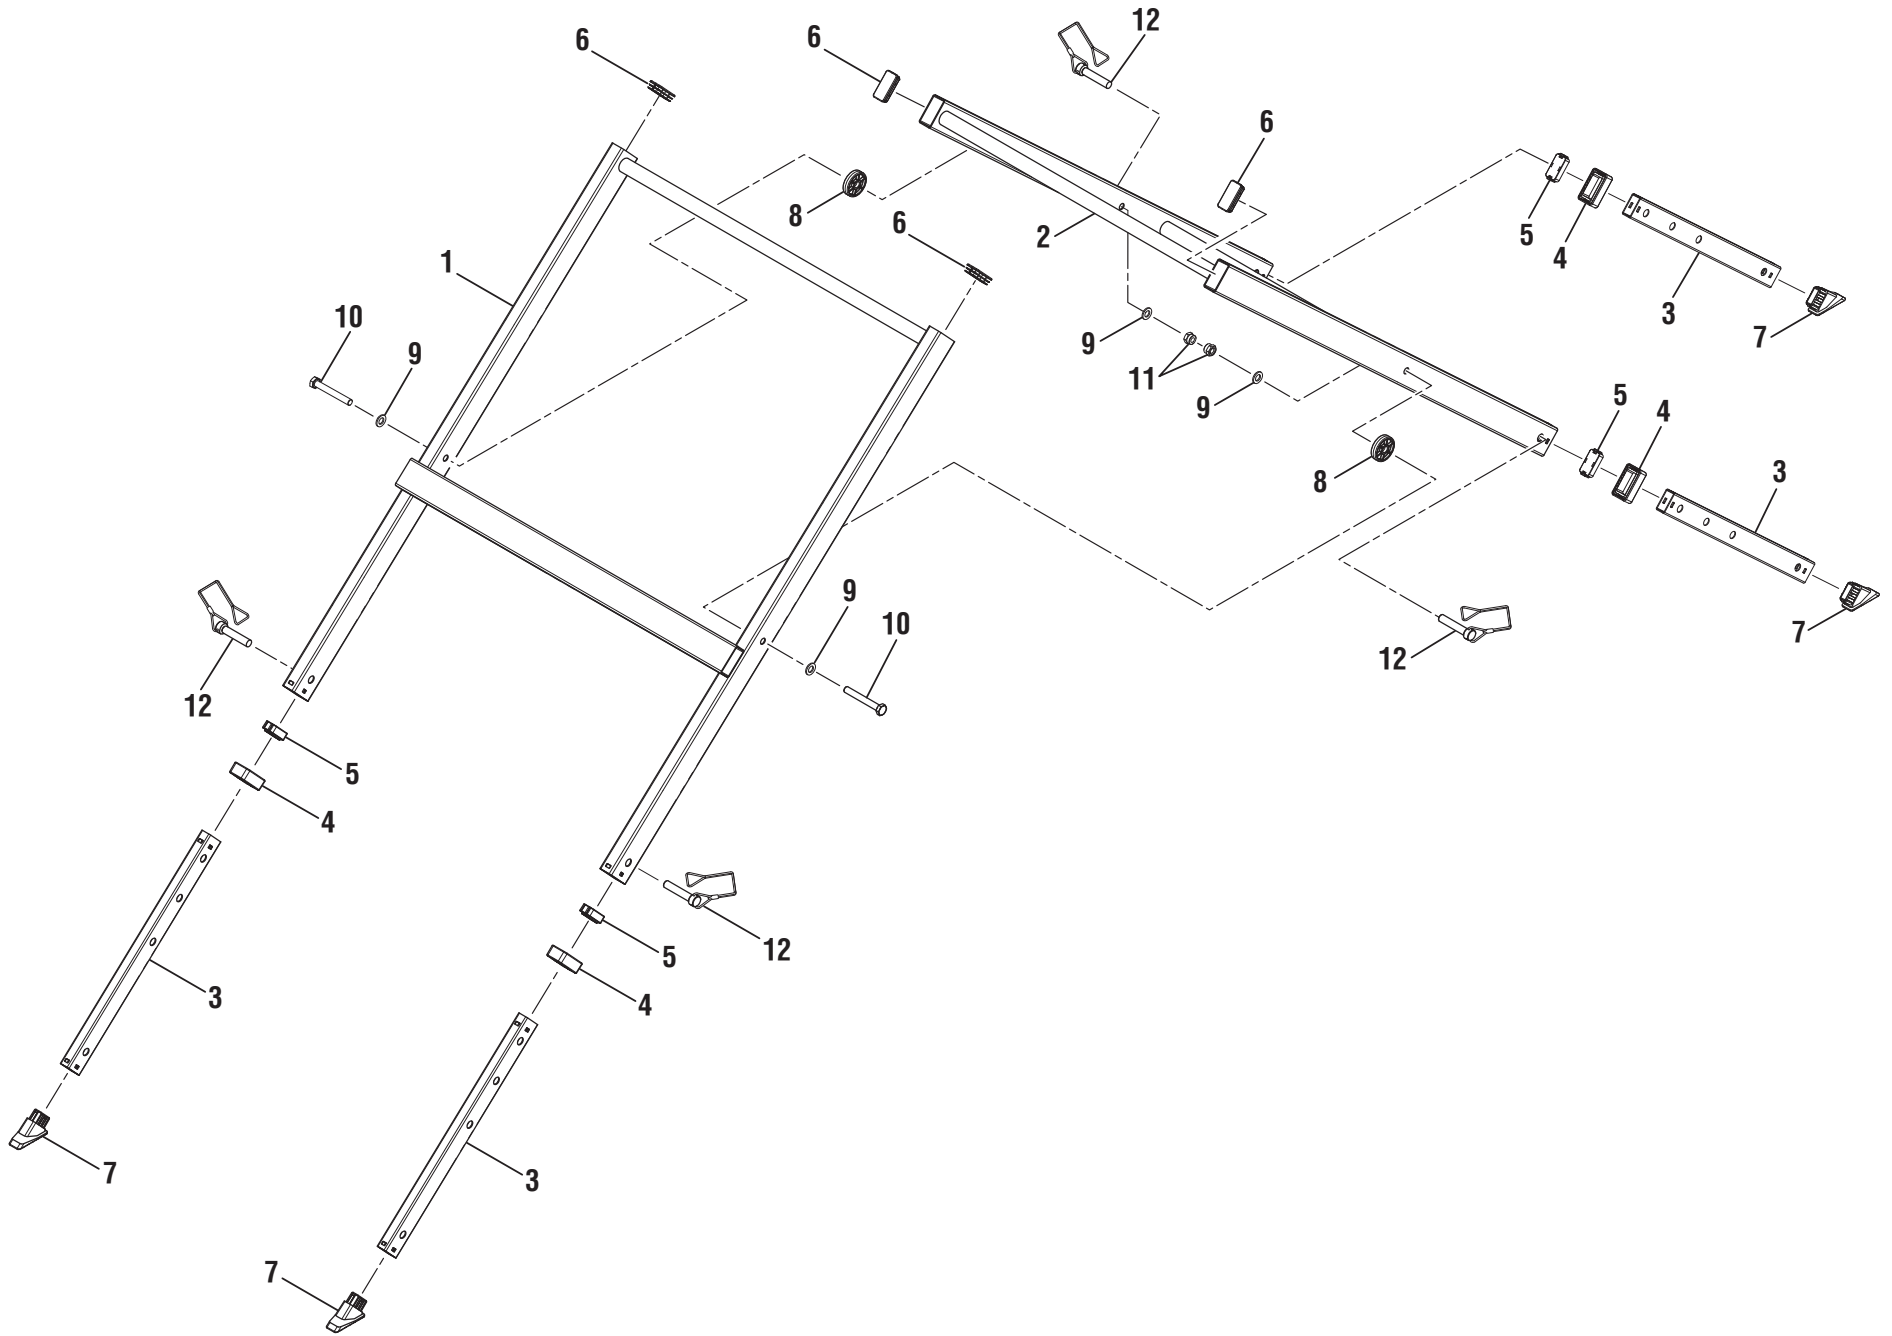

FIGURE D / FIGURA D

R4040S

FIGURE D / FIGURA D

KEY	P/N	DESCRIPTION	QTY	CLÉ	NUM.	DESCRIPTION	QTÉ.	LLAVE NÚM.	DESCRIPCIÓN	CANT.
1	089041001001	Rail Bracket (Outside).....	1	1	089041001001	Support de barre (extérieur).....	1	089041001001	Support de riel (exterior)....	1
2	089041001002	Rail Bracket (Inside).....	1	2	089041001002	Support de barre (intérieur).....	1	089041001002	Soporte de riel (interior)....	1
3	089041001003	Adjustment Leg	4	3	089041001003	Pied de réglage	4	089041001003	Pata de ajuste	4
4	089041001004	Sleeve.....	4	4	089041001004	Manchon	4	089041001004	Tapa.....	4
5	089041001005	Cap.....	4	5	089041001005	Capuchon.....	4	089041001005	Retén.....	6
6	089041001006	Stopper.....	6	6	089041001006	Butée.....	6	089041001006	Pie	4
7	089041001007	Foot	4	7	089041001007	Pied	4	089041001007	Separador.....	2
8	089041001008	Spacer	2	8	089041001008	Pièce d'écartement	2	089041001008	Arruela (ID8.5 x OD25.5 x 2t).....	4
9	089041001009	Washer (ID8.5 x OD25.5 x 2t).....	4	9	089041001009	Rondelle (ID8.5 x OD25.5 x 2t).....	4	089041001009	Tornillo (M8 x 60 mm).....	2
10	089041001010	Screw (M8 x 60 mm)	2	10	089041001010	Vis (M8 x 60 mm).....	2	089041001010	Tuerca de seguridad (M8)..	2
11	089041001011	Lock Nut (M8).....	2	11	089041001011	Écrou de blocage (M8)	2	089041001011	Conjunto de pasador de seguridad	4
12	089041001702	Lock Pin Assembly.....	4	12	089041001702	Ensemble de axe de blocage.....	4	089041001701	Conjunto del banco (incl. núms. ref. 1-12).....	1
	089041001701	Stand Assembly (Inc. Key Nos. 1-12).....	1		089041001701	Assemblage du stand (inclut les pièces 1-12)	1