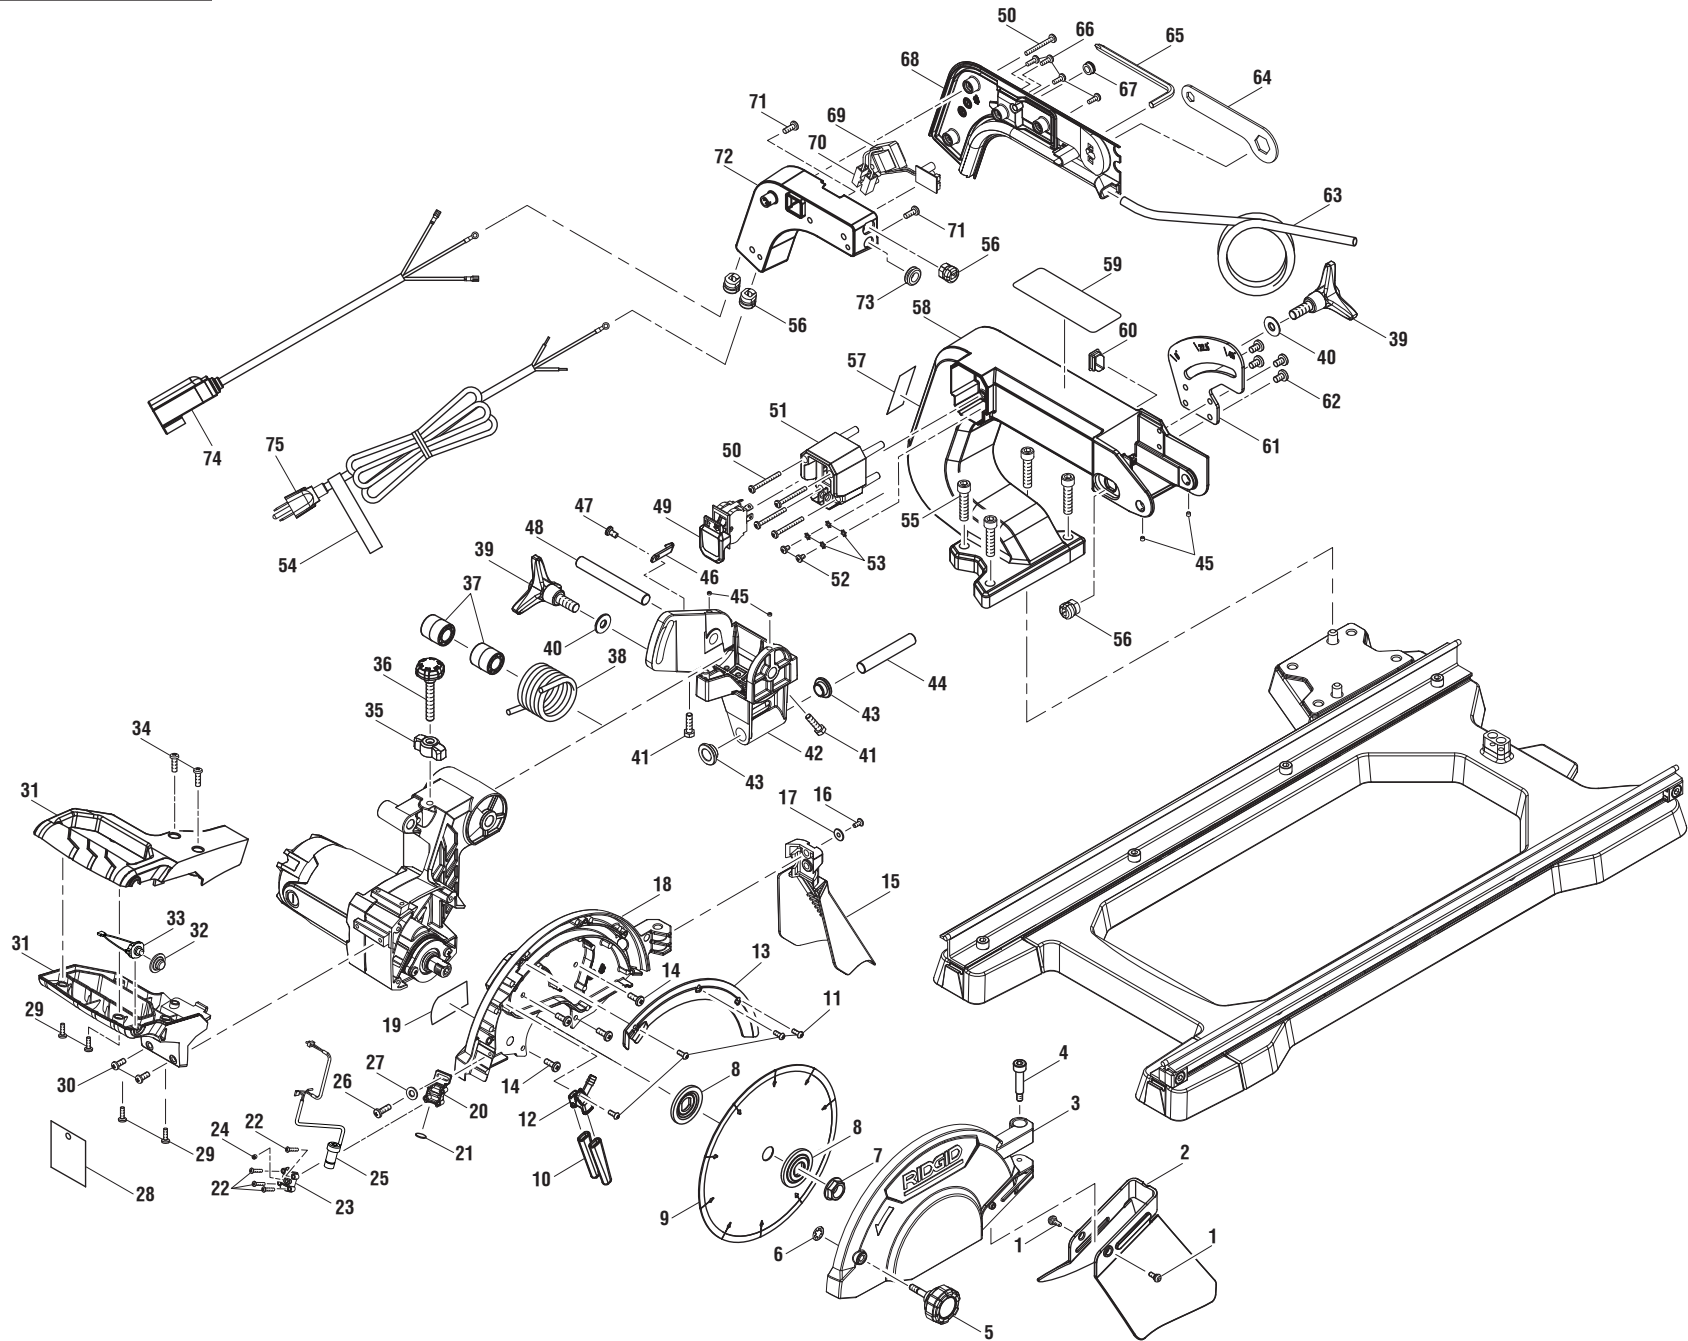

FIGURE A / FIGURA A

R4040/R4040S

FIGURE A

KEY	P/N	DESCRIPTION	QTY	KEY	P/N	DESCRIPTION	QTY	KEY	P/N	DESCRIPTION	QTY
1	089038001078	Screw (M4).....	2	31	089038001160	Handle Assembly.....	1	59	089038001901	Data Label	1
2	089038001077	Splash Guard.....	1	32	089038001093	Laser Switch Cover	1	60	089038001046	Grommet.....	1
3	089038001065	Outer Blade Guard.....	1	33	089038001094	Laser Switch.....	1	61	089038001042	Lock Plate.....	1
4	089038001096	Rotary Spindle.....	1	34	089038001095	Screw (M5 x 15 mm).....	2	62	089038001043	Screw (M6 x 10 mm).....	4
5	089038001066	Blade Guard Knob.....	1	35	089038001062	Wing Nut.....	1	63	089038001099	Hose	1
6	089038001067	Push Clip	1	36	089038001063	Knob	1	64	089038001098	Arbor Wrench.....	1
7	089038001068	Blade Nut.....	1	37	089038001060	Spacer	2	65	089038001097	Hex Wrench (6 mm)	1
8	089038001070	Blade Washer	2	38	089038001061	Plunge Spring	1	66	089038001049	Screw (M4 x 12 mm).....	4
9	**	Blade (8 in.).....	1	39	089038001045	Knob	2	67	089038001157	Wrench Holder.....	1
10	089038001073	Nozzle.....	2	40	089038001044	Washer (D10.5 x D20 x 1.6t).....	2	68	089038001050	Electrical Box Cover	1
11	089038001072	Screw (M4 x 8 mm).....	4	41	089038001056	Screw (M6 x 20 mm).....	2	69	089038001052	Laser Power Supply	1
12	089038001074	Nozzle Fitting.....	1	42	089038001703	Pivot Knuckle (Inc. Key No. 43)	1	70	089038001051	Terminal	1
13	089038001071	Inner Guard Cover	1	43	089038001054	Sleeve.....	2	71	089038001048	Screw (M5 x 12 mm).....	2
14	089038001075	Screw (M5 x 15 mm).....	4	44	089038001040	Bevel Pivot Shaft	1	72	089038001053	Electrical Box.....	1
15	089038001076	Splash Guard (Rear)	1	45	089038001041	Set Screw (M4 x 6 mm)	4	73	089038001047	Grommet.....	1
16	089038001080	Screw (M4 x 8 mm).....	1	46	089038001057	Angle Indicator	1	74	089038001100	Power Cord (Pump)	1
17	089038001079	Washer (ID4 x OD14 x 1t)	1	47	089038001058	Screw (M5 x 8 mm).....	1	75	089038001101	Power Cord (Inc. Key No. 54)	1
18	089038001064	Inner Blade Guard (Inc. Key No. 19)	1	48	089038001059	Arm Pivot Shaft.....	1	Not Shown:			
19	000941001017	Aperature Warning Label.....	1	49	089038001036	Switch.....	1	990000174	Operator's Manual (R4040)	1	
20	089038001085	Bracket	1	50	089038001037	Screw (M4 x 50 mm).....	5	990000487	Operator's Manual (R4040S)	1	
21	089038001084	Lens	1	51	089038001035	Switch Box	1	089038001159	Table Adjustment Wrench.....	1	
22	089038001082	Screw (M3 x 15 mm).....	4	52	089038001034	Screw (M4 x 8 mm).....	2	10-1-13 (Rev:03)			
23	089038001083	Laser Cover	1	53	080009022023	Star Washer (D4).....	4				
24	089038001081	Set Screw (M4 x 6 mm)	1	54	000941001018	Danger Cord Wrap.....	1				
25	089038001086	Laser Module Assembly	1	55	089038001038	Screw (M10 x 40 mm, Hex Soc. Hd.)	4				
26	089038001087	Screw (M4 x 8 mm).....	1	56	089038001039	Wire Holder.....	4				
27	089038001088	Washer (ID4.2 x OD10 x 1t)	1	57	000941001020	Caution Label	1				
28	000918003010	Warning Hangtag.....	1	58	089038001033	Upper Arm Assembly (Inc. Key Nos. 58-59).....	1				
29	089038001091	Screw (M4 x 12 mm).....	4								
30	089038001092	Screw (M5 x 12 mm).....	2								