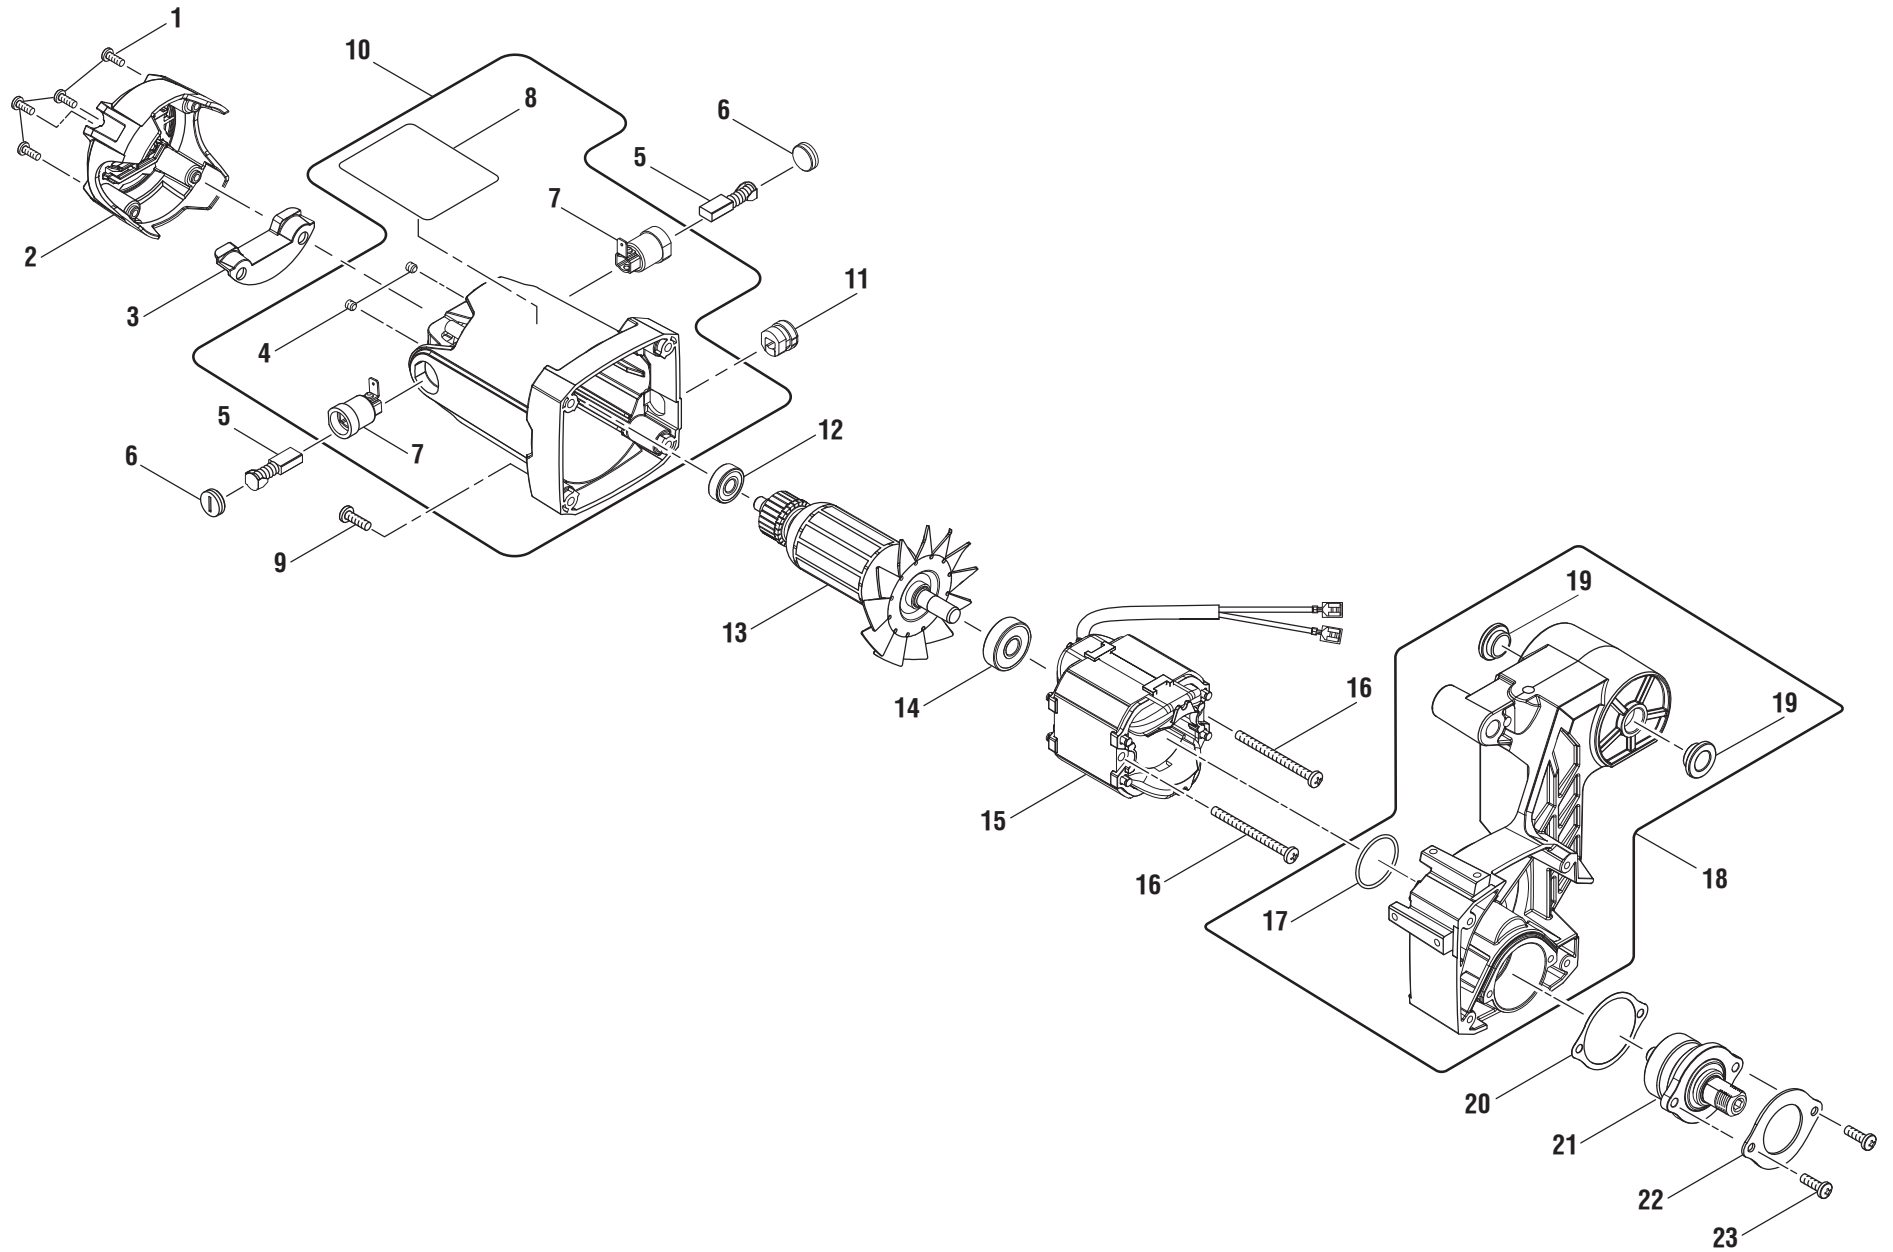

R4040/R4040S

FIGURE B / FIGURA B

KEY	P/N	DESCRIPTION	QTY	CLÉ	NUM.	DESCRIPTION	QTÉ.	LLAVE NÚM.	DESCRIPCIÓN	CANT.	
1	089038001112	Screw (M4 x 18 mm)	4	1	089038001112	Vis (M4 x 18 mm).....	4	1	089038001112	Tornillo (M4 x 18 mm)	4
2	089038001111	Motor End Cap.....	1	2	089038001111	Plaque d'extrémité du moteur	1	2	089038001111	Tapa del extremo del motor	1
3	089038001110	Motor Baffle.....	1	3	089038001110	Défecteur du moteur	1	3	089038001110	Deflector del motor	1
4	089038001109	Set Screw (M5 x 8 mm).....	2	4	089038001109	Vis d'arrêt (M5 x 8 mm)	2	4	089038001109	Tornillo fijadore (M5 x 8 mm)	2
5	089006017092	Brush Assembly	2	5	089006017092	Ensemble de balai	2	5	089006017092	Conjunto de la escobilla.....	2
6	089006017093	Brush Cap	2	6	089006017093	Couvercle de balai.....	2	6	089006017093	Tapa de la escobilla.....	2
7	089006017091	Brush Holder	2	7	089006017091	Support de balai.....	2	7	089006017091	Portaescobilla.....	2
8	089038001903	Warning Label	1	8	089038001903	Autocollant d'avertissement.....	1	8	089038001903	Etiqueta de advertencia	1
9	089038001107	Screw (M5 x 25 mm)	4	9	089038001107	Vis (M5 x 25 mm).....	4	9	089038001107	Tornillo (M5 x 25 mm).....	4
10	089038001706	Motor Housing Assembly (Inc. Key Nos. 4 and 7-8)...	1	10	089038001706	Ensemble de carter du moteur (inclut les pièces 4 et 7-8)	1	10	089038001706	Conjunto de alojamiento motor (incl. núms. ref. 4 y 7-8)	1
11	089038001039	Grommet	1	11	089038001039	Guide.....	1	11	089038001039	Hojal	1
12	089038001105	Ball Bearing (608LLU).....	1	12	089038001105	Roulement à bille (608LLU).....	1	12	089038001105	Cojinete de bolas (608LLU).....	1
13	089038001705	Armature Assembly (Inc. Key Nos. 12 and 14)..	1	13	089038001705	Ensemble d'induit (inclut les pièces 12 et 14). 1	1	13	089038001705	Conjunto del inducido (incl. núms. ref. 12 y 14)	1
14	089038001103	Ball Bearing (6200LLU 2RS C3).....	1	14	089038001103	Roulement à bille (6200LLU 2RS C3).....	1	14	089038001103	Cojinete de bolas (6200LLU 2RS C3).....	1
15	089038001102	Stator Assembly	1	15	089038001102	Assemblage du stator	1	15	089038001102	Ensamble del estator.....	1
16	089006017087	Screw (M5 x 65 mm)	2	16	089006017087	Vis (M5 x 65 mm).....	2	16	089006017087	Tornillo (M5 x 65 mm).....	2
17	089006017094	O-Ring.....	1	17	089006017094	Joint torique	1	17	089006017094	Junta tórica	1
18	089038001707	Gear Box Assembly (Inc. Key Nos.17 and 19)...	1	18	089038001707	Ensemble de boîte d'engrenages (inclut les pièces 17 et 19). 1	1	18	089038001707	Conjunto de la caja de engranajes (incl. núms. ref.17 y 19)	1
19	089038001054	Sleeve.....	2	19	089038001054	Manchon	2	19	089038001054	Manga	2
20	089006017108	Oil Seal	1	20	089006017108	Joint d'huile.....	1	20	089006017108	Aceite el sello	1
21	089038001708	Arbor Assembly.....	1	21	089038001708	Ensemble de axe.....	1	21	089038001708	Conjunto del árbol.....	1
22	089006017101	Arbor Plate	1	22	089006017101	Axe de plaque	1	22	089006017101	Placa del árbol.....	1
23	089038001113	Screw (M5 x 20 mm)	2	23	089038001113	Vis (M5 x 20 mm).....	2	23	089038001113	Tornillo (M5 x 20 mm).....	2