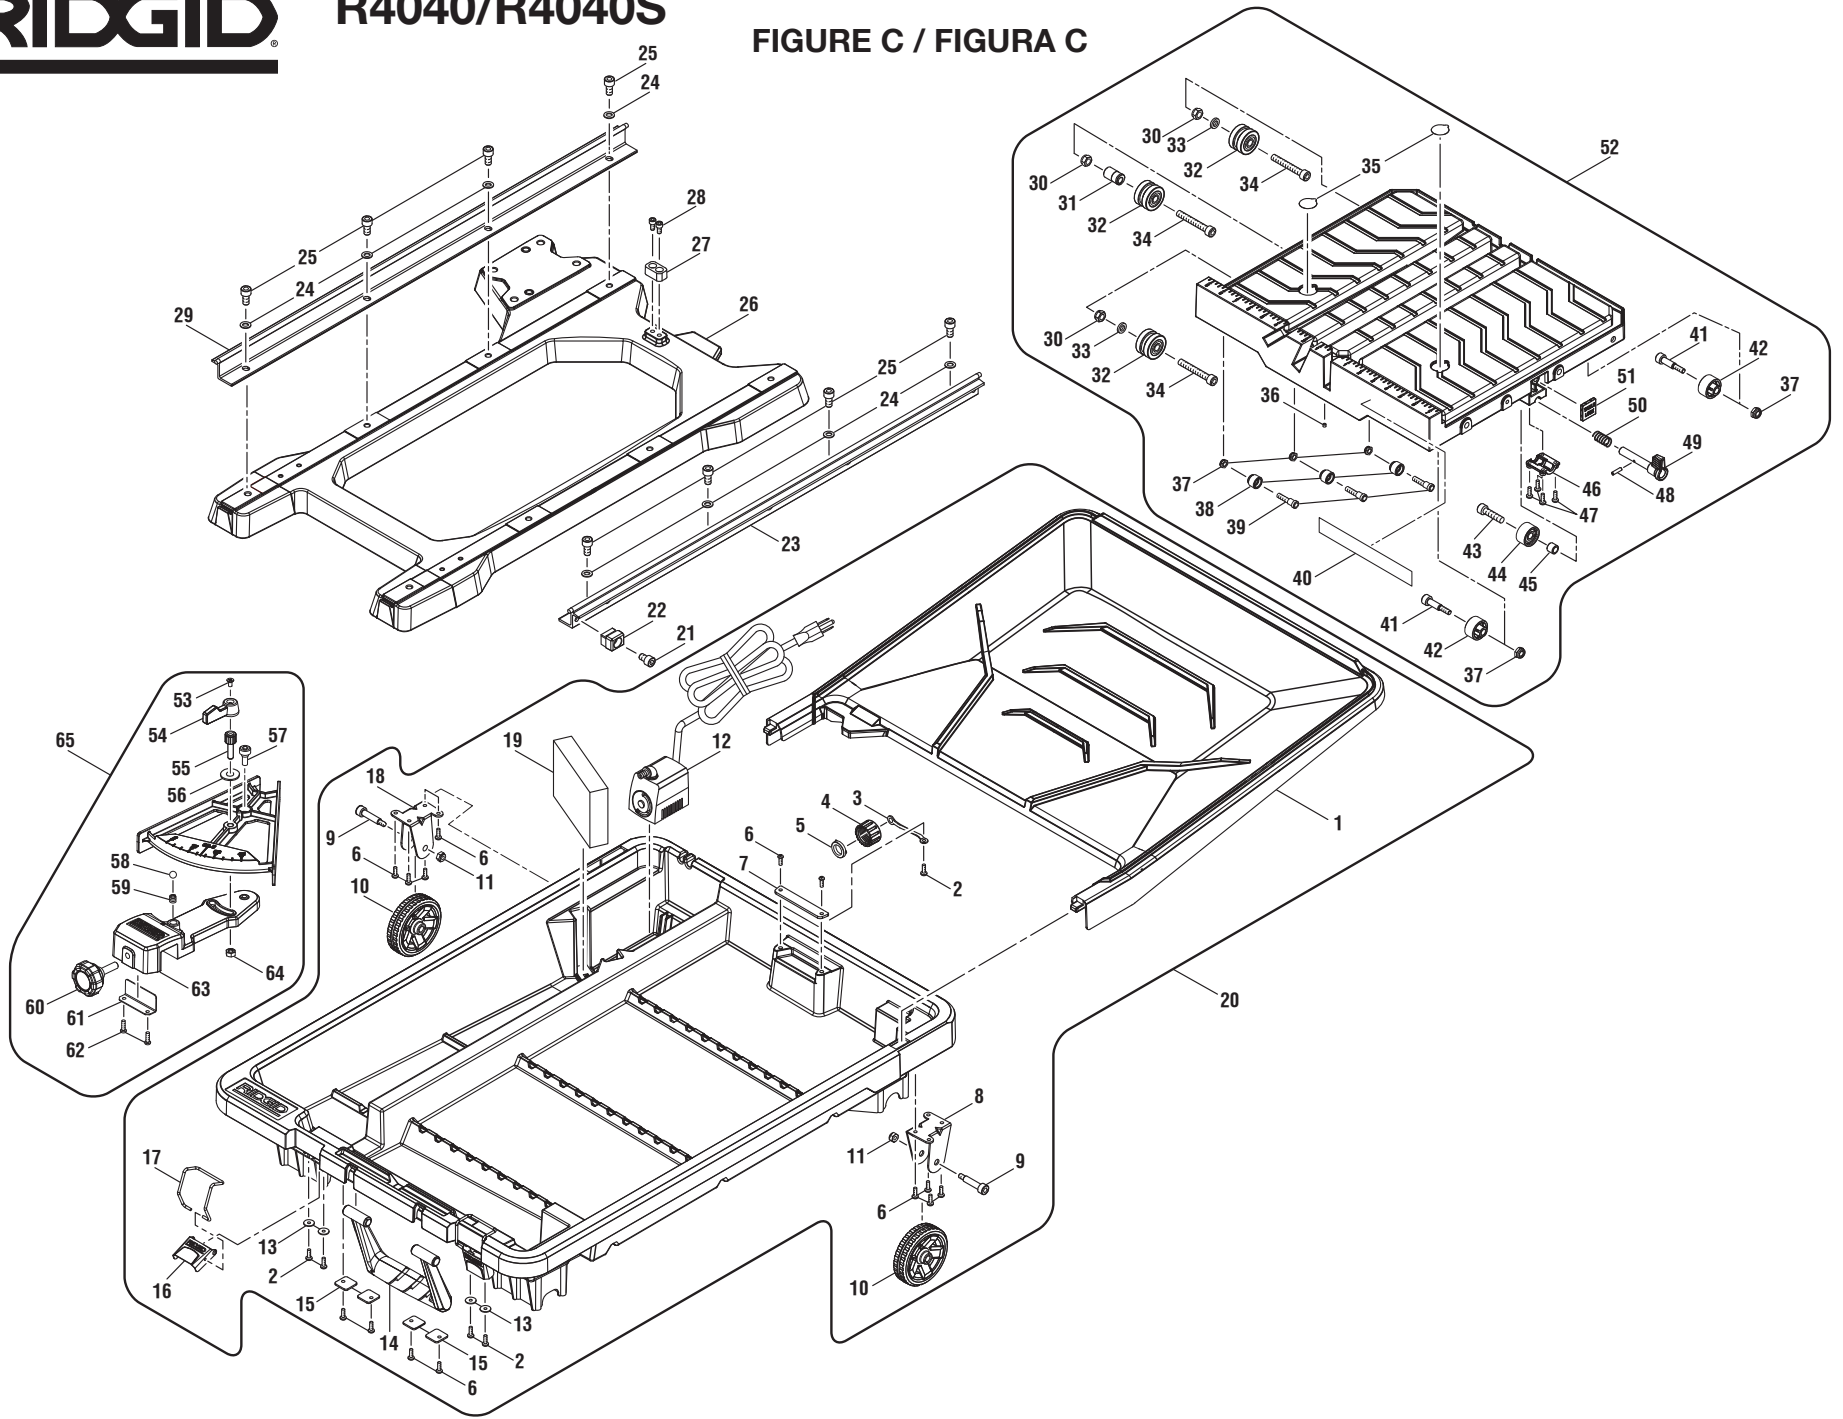

FIGURE C / FIGURA C

R4040/R4040S

FIGURE C

KEY	P/N	DESCRIPTION	QTY	KEY	P/N	DESCRIPTION	QTY	KEY	P/N	DESCRIPTION	QTY
1	089038001029	Water Tray (Rear).....	1	23	089038001006	Right Rail.....	1	44	089038001134	Roller Assembly	1
2	089038001028	Screw (M4 x 8 mm)	5	24	089038001009	Washer (ID8 x OD13 x 1.5t).....	8	45	089038001138	Spacer.....	1
3	089038001027	Water Tray Cap Band	1	25	089038001008	Screw (M8 x 15 mm, Hex Soc. Hd.).....	8	46	089038001140	Lever Bracket.....	1
4	089038001026	Drain Plug.....	1	26	089038001001	Base Assembly.....	1	47	089038001139	Screw (M4 x 12 mm)	4
5	089038001025	Seal	1	27	089038001004	Stop Block (Rear)	1	48	089038001142	Pin	1
6	089038001018	Screw (M4 x 12 mm)	14	28	089038001005	Screw (M6 x 15 mm, Hex Soc. Hd.).....	2	49	089038001141	Lever	1
7	089038001024	Lock Plate	1	29	089038001007	Left Rail	1	50	089038001143	Compression Spring	1
8	089038001022	Bracket (Right).....	1	30	089038001125	Lock Nut (M8).....	3	51	089038001144	Cover.....	1
9	089038001021	Axle Bolt (M6 x 40 mm)	2	31	089038001124	Spacer.....	1	52	089038001709	Table Assembly (Inc. Key Nos. 30-51).....	1
10	089038001020	Wheel	2	32	089038001710	Roller w/Bearings.....	3	53	089038001145	Screw (M4 x 8 mm)	1
11	089038001023	Lock Nut (M6).....	2	33	089038001123	Washer (ID8 x OD14 x 2.5t).....	2	54	089038001146	Miter Gauge Lock Knob..	1
12	089038001030	Water Pump	1	34	089038001119	Screw (M8 x 55 mm, Hex Soc. Hd.).....	3	55	089038001147	Screw	1
13	089038001017	Washer (ID4 x OD14 x 1t).....	4	35	941001014	No Hands Label	2	56	089038001158	Washer (ID6.5 x OD16 x 1.5t).....	1
14	089038001014	Front Handle.....	1	36	089038001129	Set Screw (M5 x 5 mm)...	1	57	089038001148	Screw (M6 x 16 mm)	1
15	089038001019	Handle Plate.....	4	37	089038001126	Lock Nut (M6).....	5	58	089006017011	Steel Ball (5/16 in.)	1
16	089038001015	Lock Plate	2	38	089038001127	Roller (Small)	3	59	089038001150	Compression Spring	1
17	089038001016	Clamp.....	2	39	089038001128	Screw (M6)	3	60	089038001151	Miter Gauge Knob.....	1
18	089038001032	Left Wheel Bracket.....	1	40	089038001904	Table Lock Label	1	61	089038001152	Lock Plate	1
19	089038001031	Filter	1	41	089038001130	Screw (M6)	2	62	089038001153	Screw (M4 x 8 mm)	2
20	089038001701	Water Pan Assembly (Inc. Key Nos. 1-19).....	1	42	089038001131	Support Roller	2	63	089038001154	Miter Gauge Base	1
21	089038001010	Screw (M8 x 12 mm, Hex Soc. Hd.).....	1	43	089038001133	Screw (M8 x 32 mm, Hex Soc. Hd.).....	1	64	089038001155	Hex Nut (M6)	1
22	089038001011	Rail Stop (Front)	1					65	089038001711	Miter Gauge Assembly (Inc. Key Nos. 53-64).....	1