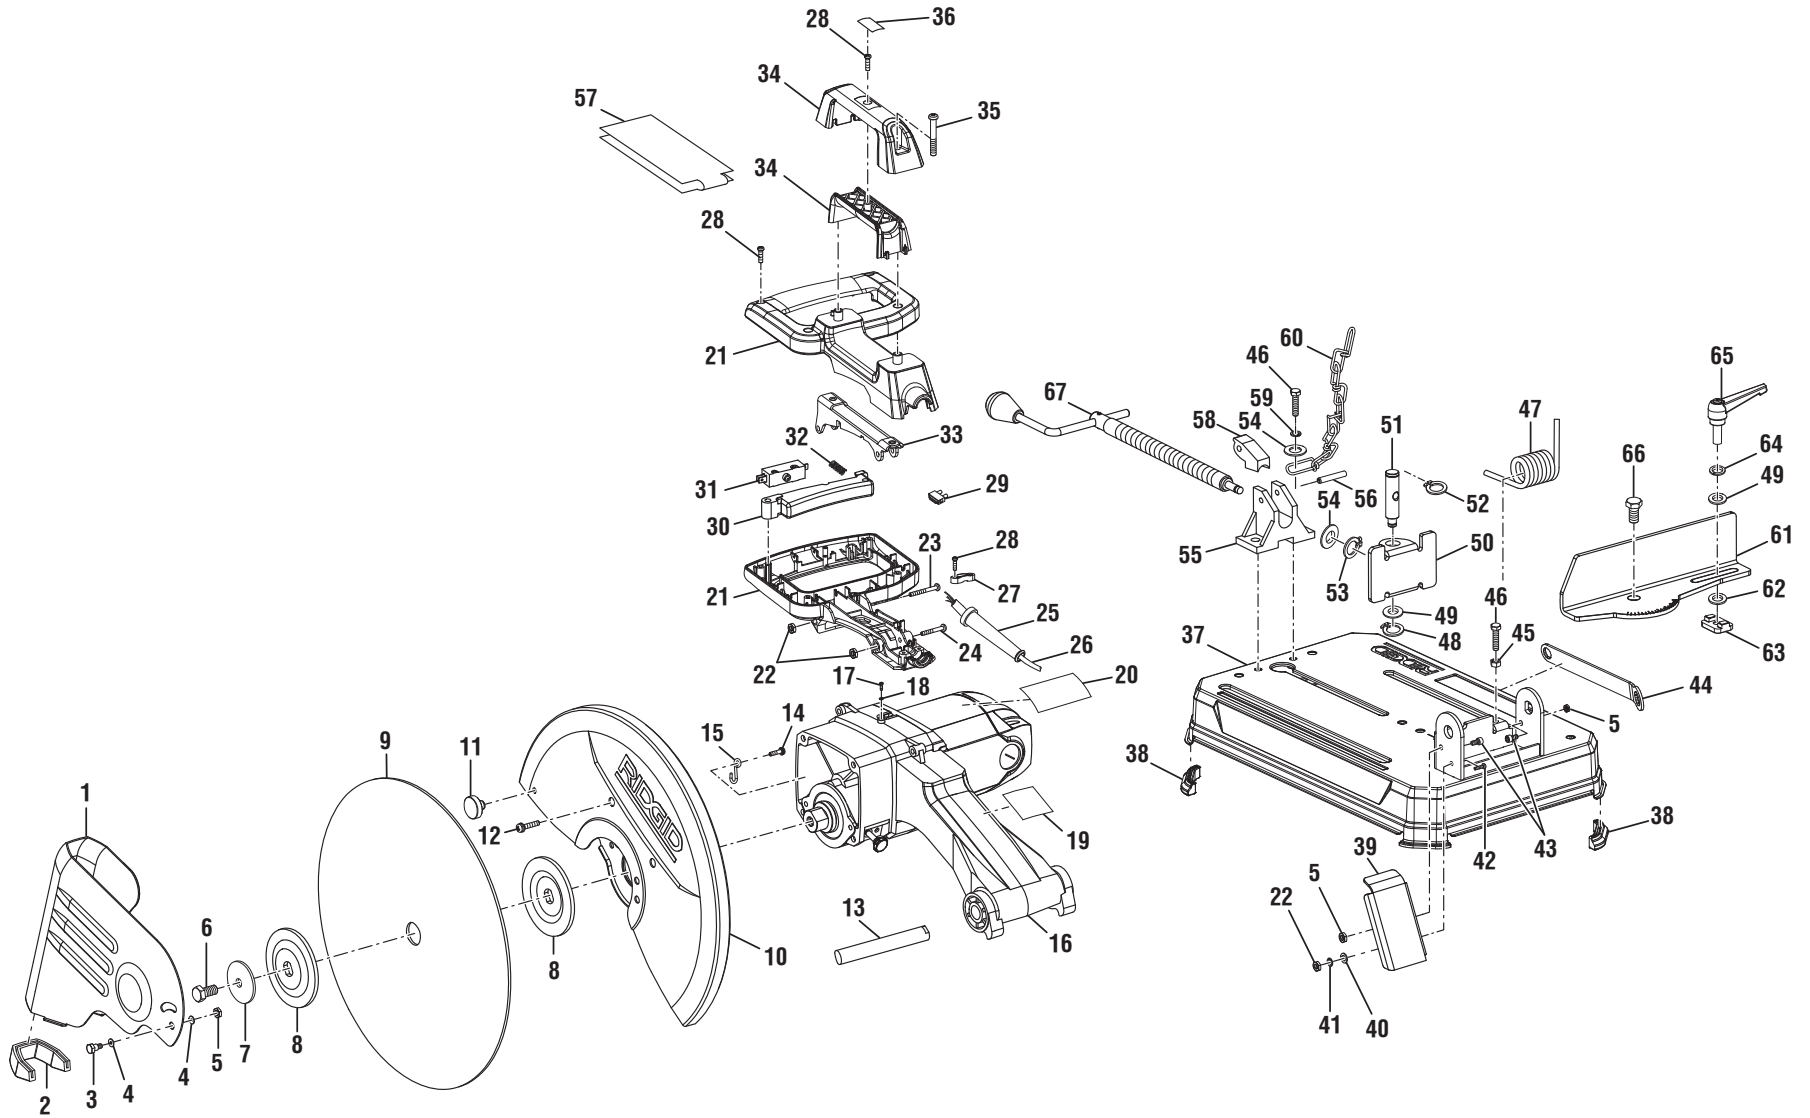

## FIGURE A

KEY	P/N	DESCRIPTION	QTY	KEY	P/N	DESCRIPTION	QTY	KEY	P/N	DESCRIPTION	QTY
1	080029002005	Lower Wheel Guard.....	1	24	080029002029	Screw (M5 × 45 mm, Pan Hd.) .....	1	48	089029004004	Retaining Ring .....	1
2	080029002002	Rubber Bumper.....	1	25	080029002032	Bend Relief .....	1	49	080029002090	Washer (M10) .....	2
3	080029002003	Bolt (M6 x 12 mm, Hex. Hd.) .....	2	26	080029002033	Power Cord .....	1	50	080029002086	Clamp Plate.....	1
4	080029002004	Washer (6 mm) .....	4	27	080029002031	Cord Clamp .....	1	51	089029004007	Pin .....	1
5	080029002006	Lock Nut (M6).....	4	28	080029002030	Screw (M4 x 16 mm) .....	7	52	080029002088	Retaining Ring .....	1
6	080029002009	Bolt (M10 x 20 mm, Hex. Hd.) ..	1	29	080029002028	Terminal Block.....	1	53	080029002084	Retaining Ring .....	1
7	089029004005	Washer .....	1	30	080029002020	Switch Trigger Lever.....	1	54	080029002072	Washer (M8) .....	3
8	080029002008	Flange.....	2	31	080029002052	Trigger Switch.....	1	55	080029002076	Clamp Bracket .....	1
9	080029002001	Abrasive Wheel.....	1	32	080029002022	Compression Spring.....	1	56	080029002089	Spring Pin (6 × 35).....	1
10	080029002012	Upper Wheel Guard.....	1	33	080029002021	Handle Bracket.....	1	57	080029002903	Hang Tag .....	1
11	080029002010	Rubber Pad .....	2	34	089029004701	Carry Handle Assembly.....	1	58	080029002081	Quick Release Lever .....	1
12	080029002011	Screw (M6 × 10 mm, Pan Hd.) .....	4	35	080029002027	Screw (M6 × 48 mm, Pan Hd.) .....	2	59	080029002071	Spring Washer (M8).....	2
13	080029002013	Shaft .....	1	36	080029002900	Logo Label .....	1	60	089029004006	Chain (Hold Down) .....	1
14	080029002015	Screw (M5 × 16 mm, Pan Hd.) .....	1	37	089029004002	Base .....	1	61	080029002100	Fence.....	1
15	080029002014	Chain Hook.....	1	38	089029004003	Foot .....	3	62	089029004011	Shim Washer (OD32 x ID10 x 0.5t).....	1
16	089029004703	Motor Assembly .....	1	39	089029004001	Spark Deflector .....	1	63	080029002101	Tee Nut .....	1
17	080029002017	Screw (M4 × 10 mm, Pan Hd.) .....	1	40	080029002049	Spring Washer (M5).....	1	64	080029002091	Spring Washer (M10).....	1
18	080029002016	Retaining Ring .....	1	41	080029002050	Washer (M5) .....	1	65	080029002098	Fence Lock Lever.....	1
19	089029004902	Data Label .....	1	42	080029002096	Set Screw (M6 × 14 mm, Hex Hd.) .....	1	66	080029002099	Bolt (M10 x 20 mm) .....	1
20	080029002901	Warning Label .....	1	43	080029002097	Screw (M5 × 14 mm, Pan Hd.) .....	2	67	089029004704	Screw w/Handle Assembly.....	1
21	089029004702	Handle Assembly .....	1	44	080029002104	Wrench .....	1	<b>Not Shown:</b>			
22	080029002018	Hex Nut (M5) .....	3	45	080029002093	Hex Nut (M8) .....	1	988000934	Operator's Manual (089029004901)		
23	080029002034	Screw (M5 × 35 mm, Pan Hd.) .....	1	46	080029002082	Bolt (M8 x 30 mm, Hex. Hd.) ....	3	2-19-13			
				47	089029004008	Torsion Spring .....	1	(Rev:02)			