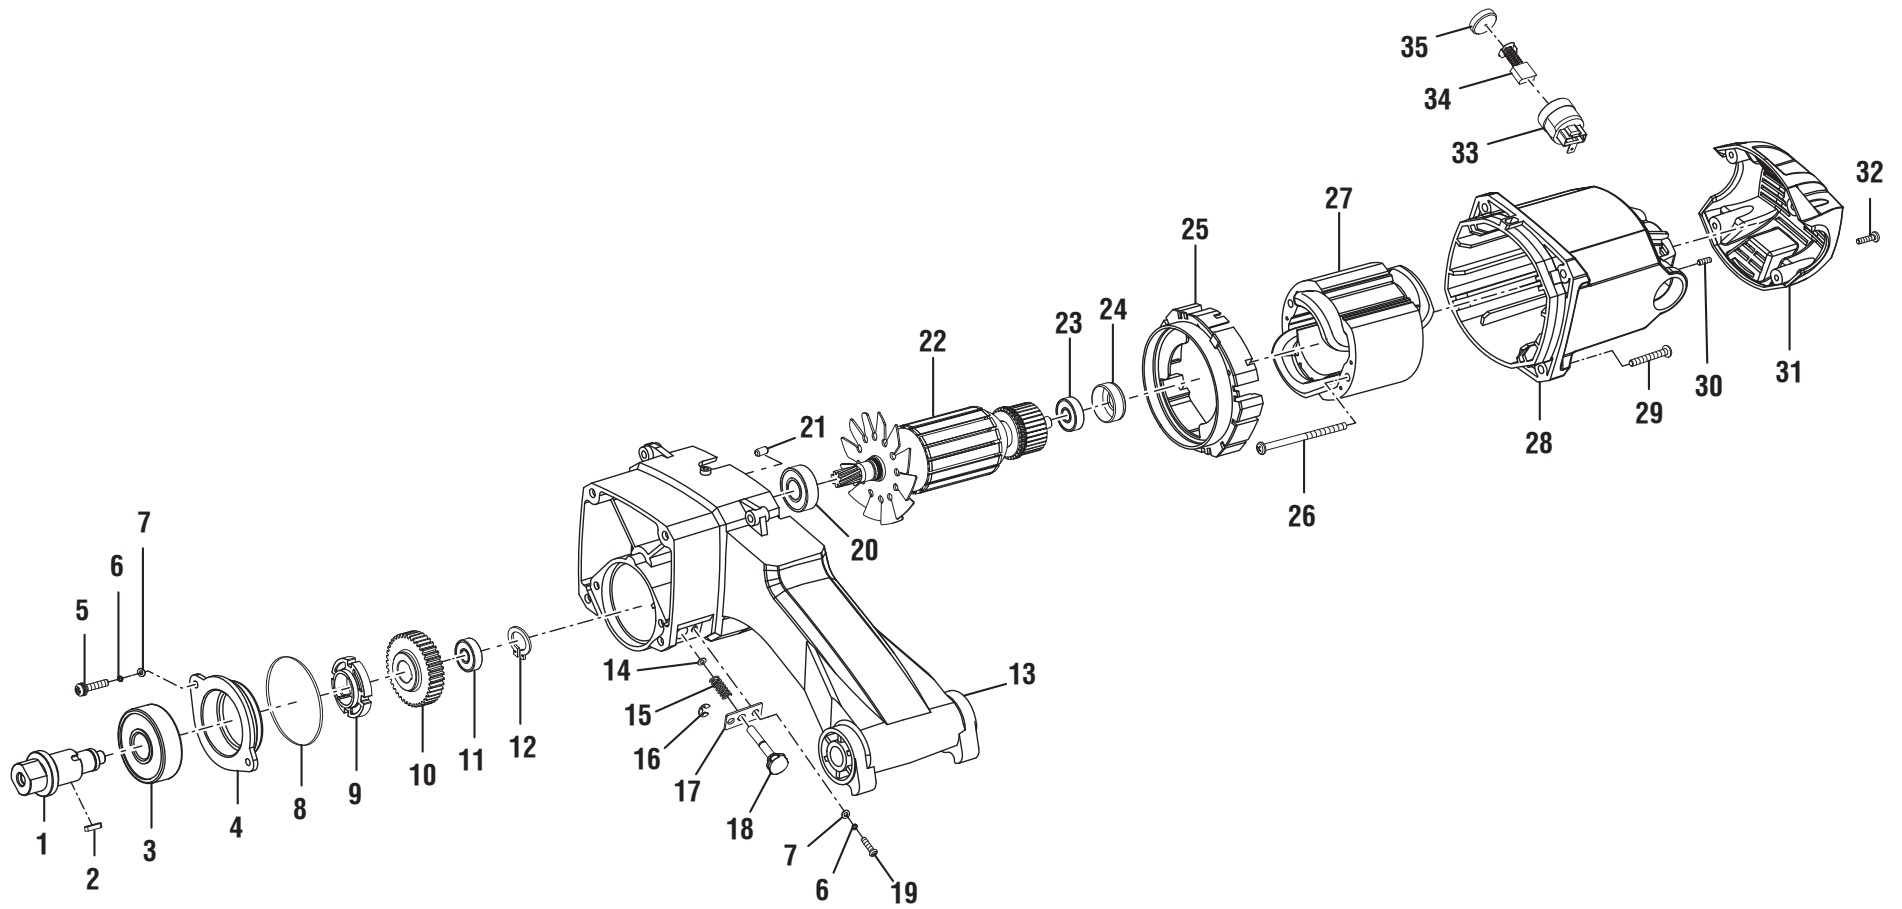

FIGURE B / FIGURA B

FIGURE B

KEY	P/N	DESCRIPTION	QTY	KEY	P/N	DESCRIPTION	QTY
1	080029002035	Spindle	1	19	080029002048	Screw (M5 × 10 mm, Pan Hd.)	2
2	080029002036	Key (4 x 4 × 12)	1	20	080029002051	Ball Bearing (6202-2RS)	1
3	080029002037	Ball Bearing (6205-RZ)	1	21	080029002067	Rubber Plug	1
4	080029002038	Bearing Retainer.....	1	22	080029002702	Armature Assembly (Inc. Key Nos. 20 and 23).....	1
5	080029002068	Screw (M5 × 20 mm, Pan Hd.)	2	23	080029002042	Ball Bearing (629-2Z).....	1
6	080029002049	Spring Washer (M5).....	4	24	080029002056	Bearing Seat.....	1
7	080029002050	Washer (M5)	4	25	080029002057	Baffle	1
8	080029002039	O-Ring	1	26	080029002058	Screw (M5 × 80 mm)	2
9	080029002040	Spindle Brake	1	27	080029002059	Field Assembly	1
10	080029002041	Gear.....	1	28	080029002060	Motor Housing.....	1
11	080029002055	Ball Bearing (6000-2Z).....	1	29	080029002061	Screw (M6 × 25 mm, Pan Hd.)	4
12	080029002043	Retaining Ring	1	30	080029002062	Set Screw (M5 × 8 mm, Hex Hd.).....	2
13	080029002053	Pivot Arm.....	1	31	080029002063	End Cap.....	1
14	089029004010	Felt Washer (OD11x ID5.8 x 2t).....	1	32	080029002030	Screw (M4 x 16 mm)	4
15	080029002044	Compression Spring.....	1	33	080029002066	Brush Holder	2
16	080029002045	Retaining Ring	1	34	080029002065	Brush Assembly	2
17	080029002046	Lock Bracket	1	35	080029002064	Brush Cap	2
18	080029002047	Lock Pin.....	1