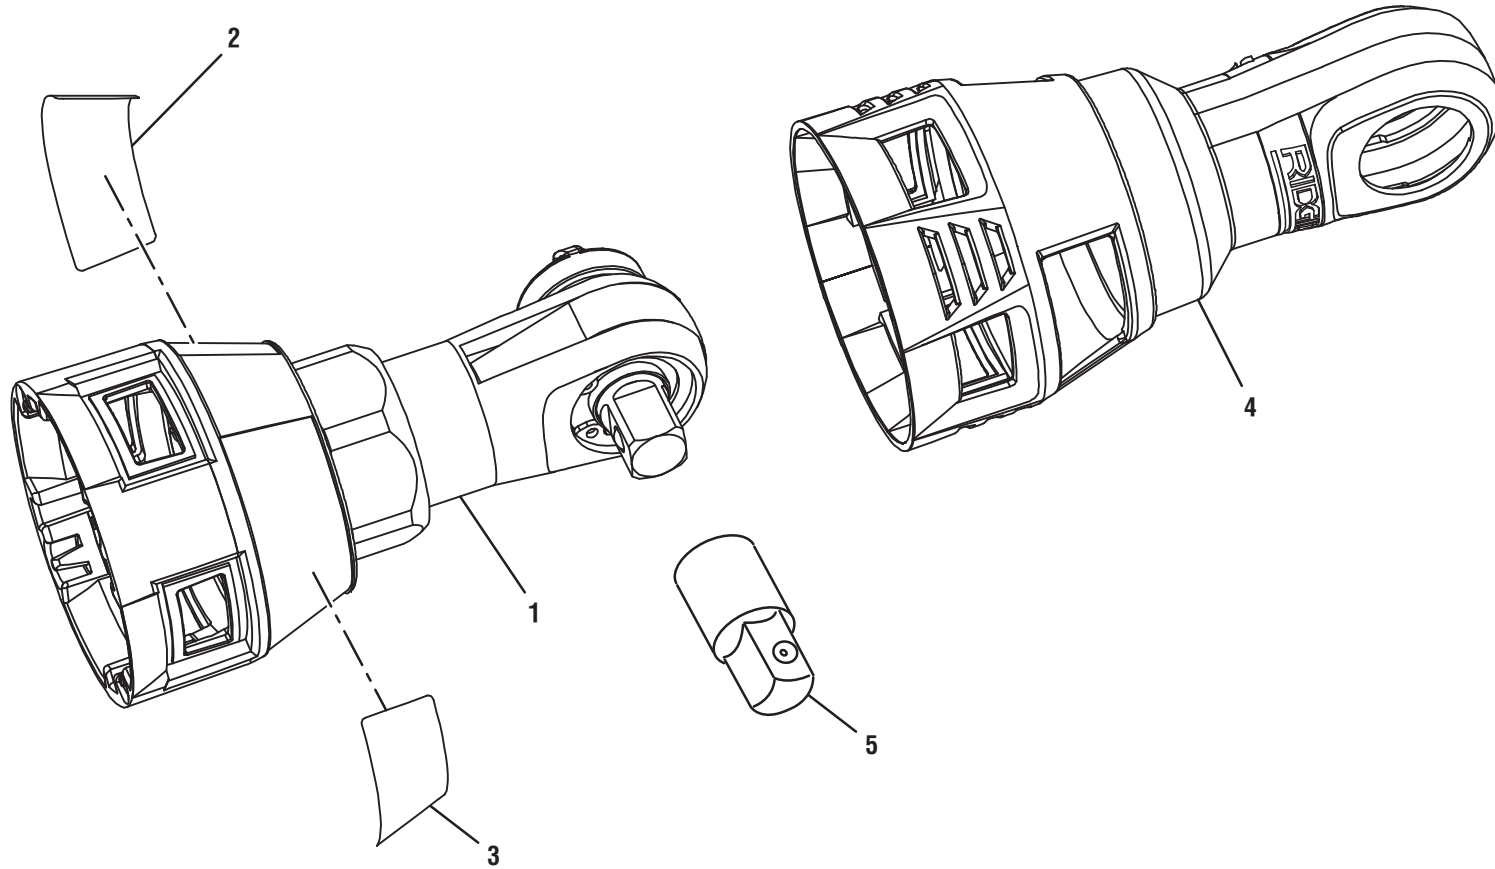

# R8223403 Ratchet Head

## Tête à rochet / Cabezal de trinquete

KEY	P/N	DESCRIPTION	QTY	PIÈCE	RÉF.	DESCRIPTION	QTÉ	REF.	N/P	DESCRIPCIÓN	CANT.
1	303547001	Ratchet Head Assembly (Inc. Key No. 4).....	1	1	303547001	Ensemble tête de clé à rochet		1	303547001	Conjunto de cabezal de trinquete	
2	940221158	Warning Label .....	1			(incl. pièce réf. 4) .....	1			(incl. pza. núm. ref. 4).....	1
3	940488030	Data Label .....	1	2	940221158	Étiquette d'avertissement .....	1	2	940221158	Etiqueta de advertencia .....	1
4	330376001	Rubber Boot.....	1	3	940488030	Étiquette de données .....	1	3	940488030	Etiqueta de datos .....	1
5	670693001	1/2 in. Ratchet Adaptor.....	1	4	330376001	Gaine caoutchoutée.....	1	4	330376001	Funda de goma.....	1
	988000072	Operator's Manual (Not Shown).....	1	5	670693001	Adaptateur pour rochet de 12,7 mm (1/2 po) ...	1	5	670693001	Adaptador del trinquete de 12,7 mm	
					988000072	Manuel d'utilisation (pas illustré).....	1		988000072	Manual del operador (no se ilustra).....	1