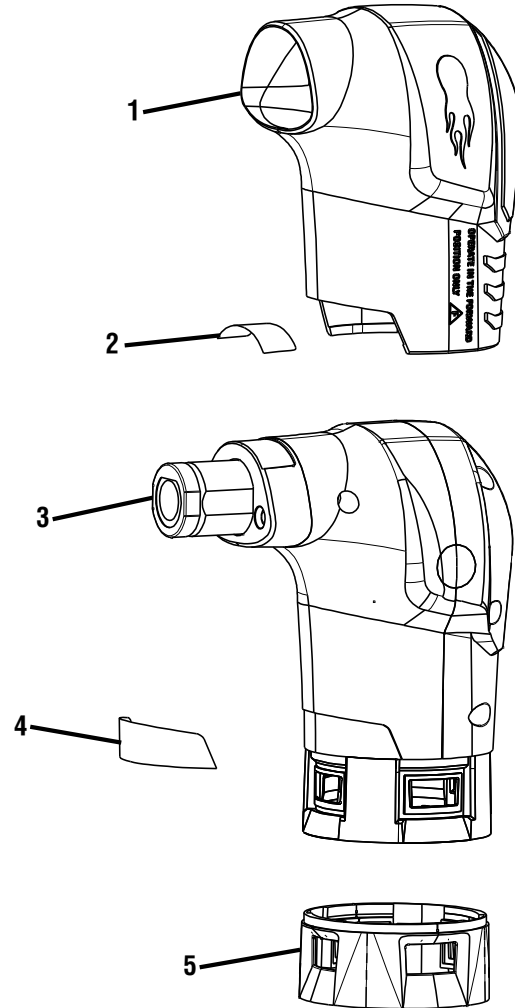

**RIDGID
R8223405 JOBMAX™
AUTO HAMMER HEAD
REPAIR SHEET**

**RIDGID
R8223405 TÊTE DE MARTEAU
AUTOMATIQUE JOBMAX™
FEUILLE DE RÉPARATION**

**RIDGID
R8223405 CABEZAL DE TALADRO
AUTOMÁTICO JOBMAX™
LISTA DE PIEZAS DE REPUESTO**

R8223405

KEY	P/N	DESCRIPTION	QTY	PIÈCE	RÉF.	DESCRIPTION	QTÉ	REF.	N/P	DESCRIPCÓN	CANT.
1	562486001	Rubber Boot for Housing	1	1	562486001	Gaine caoutchoutée pour le boîtier.....	1	1	562486001	Funda de goma para alojamiento	1
2	940221164	Warning Label	1	2	940221164	Étiquette d'avertissement	1	2	940221164	Etiqueta de advertencia	1
3	303897001	Auto Hammer Head Assembly.....	1	3	303897001	Tête de marteau automatique.....	1	3	303897001	Conjunto del cabezal de taladro automático	1
4	940488047	Data Label	1	4	940488047	Étiquette de données	1	4	940488047	Etiqueta de datos.....	1
5	562487001	Rubber Boot for Connector	2	5	562487001	Gaine caoutchoutée pour le coneceteur.....	2	5	562487001	Funda de goma para conector.....	2
	987000948	Operator's Manual (Not Shown).....	1		987000948	Manuel d'utilisation (pas illustré).....	1		987000948	Manual del operador (no se ilustra).....	1