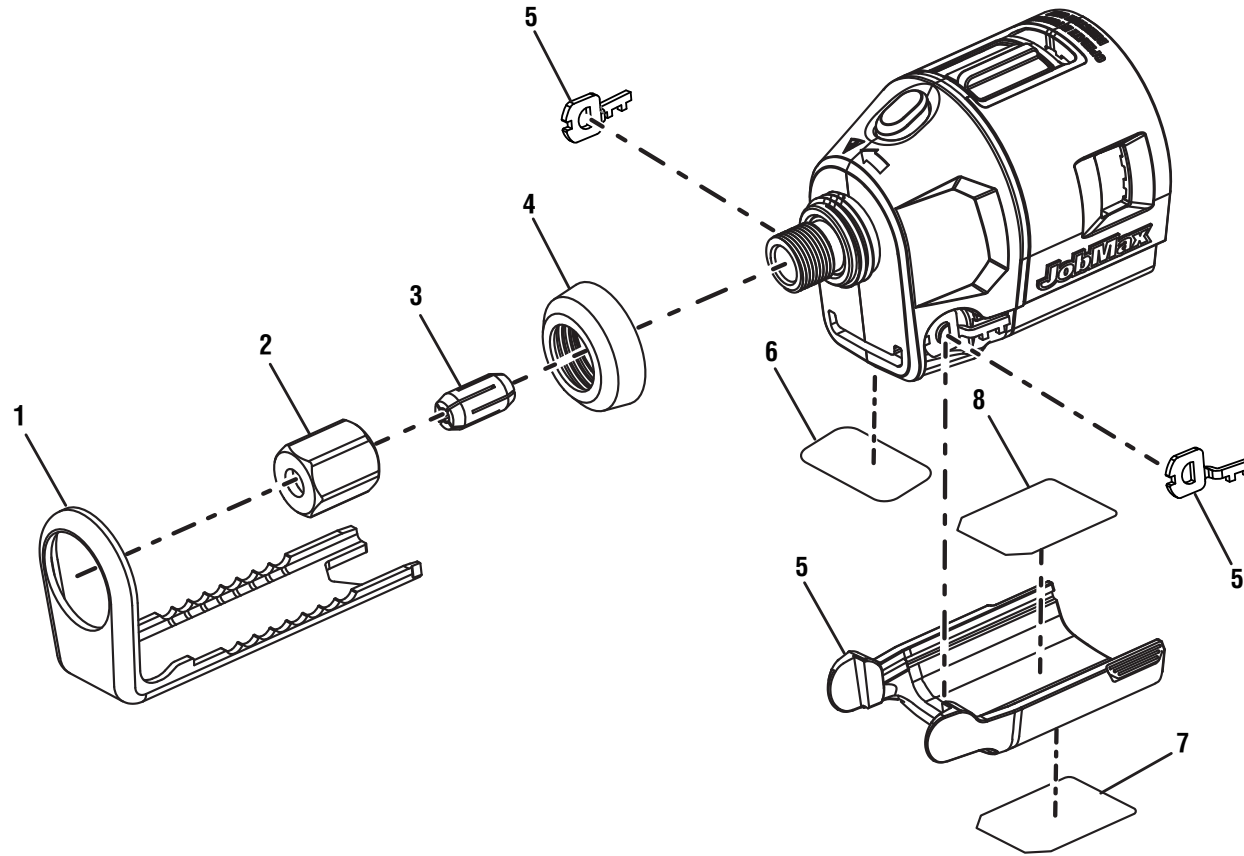

R8223409

KEY	P/N	DESCRIPTION	QTY	PIÈCE	RÉF.	DESCRIPTION	QTÉ	REF.	N/P	DESCRIPCIÓN	CANT.
1	636591001	Guard.....	1	1	636591001	Garde.....	1	1	636591001	Guardia.....	1
2	690043001	Collet Nut	1	2	690043001	Écrou de douille.....	1	2	690043001	Tuerca del portaherramientas.....	1
3	690044001	1/8 in. Collet	1	3	690044001	1/8 po Collet.....	1	3	690044001	1/8 pulg. Portaherramientas.....	1
4	525359001	Cover Cap	1	4	525359001	Capuchon de couverture.....	1	4	525359001	Tapa de cubierta.....	1
5	591356001	Clamp Assembly w/Inserts.....	1	5	591356001	Ensemble de bride / insert pour bride.....	1	5	591356001	Conjunto de abrazadera / inserto para abrazadera	1
6	941488163	Data Label	1	6	941488163	Étiquette de données	1	6	941488163	Etiqueta de datos	1
7	941114163	Warning Label	1	7	941114163	Étiquette d'avertissement	1	7	941114163	Etiqueta de advertencia	1
8	941120135	Warning Label	1	8	941120135	Étiquette d'avertissement	1	8	941120135	Etiqueta de advertencia	1
Not Shown:				Pas illustré :				No se ilustra:			
	690044001	1/8 in. Collet		690044001	1/8 po Collet			690044001	1/8 pulg. Portaherramientas		
	670233005	1/8 in. Drywall Cutter Bit		670233005	1/8 po Mèche tranchante pour cloison sèche			670233005	1/8 pulg. Trépano cortante para paneles de yeso		
	305590001	1/8 in. Shank Cutoff Wheel Mandrel		305590001	1/8 po Mandrin de disque à tronçonner de la queue du foret			305590001	1/8 pulg. Mandril disco de troceado del tallo		
	902722001	Cutoff Wheels		902722001	Disques à tronçonner			902722001	Discos de troceado		
	902723001	Reinforced Cutoff Wheels		902723001	Disques à tronçonner renforcés			902723001	Discos de trocear reforzado		
	305592001	1/8 in. Shank Grinding Stone		305592001	1/8 po Meules en carbure de la queue du foret			305592001	1/8 pulg. Piedra de esmeril del tallo		
	991000274	Operator's Manual		991000274	Manuel d'utilisation			991000274	Manual del operador		
	9-18-15 (Rev:02)										