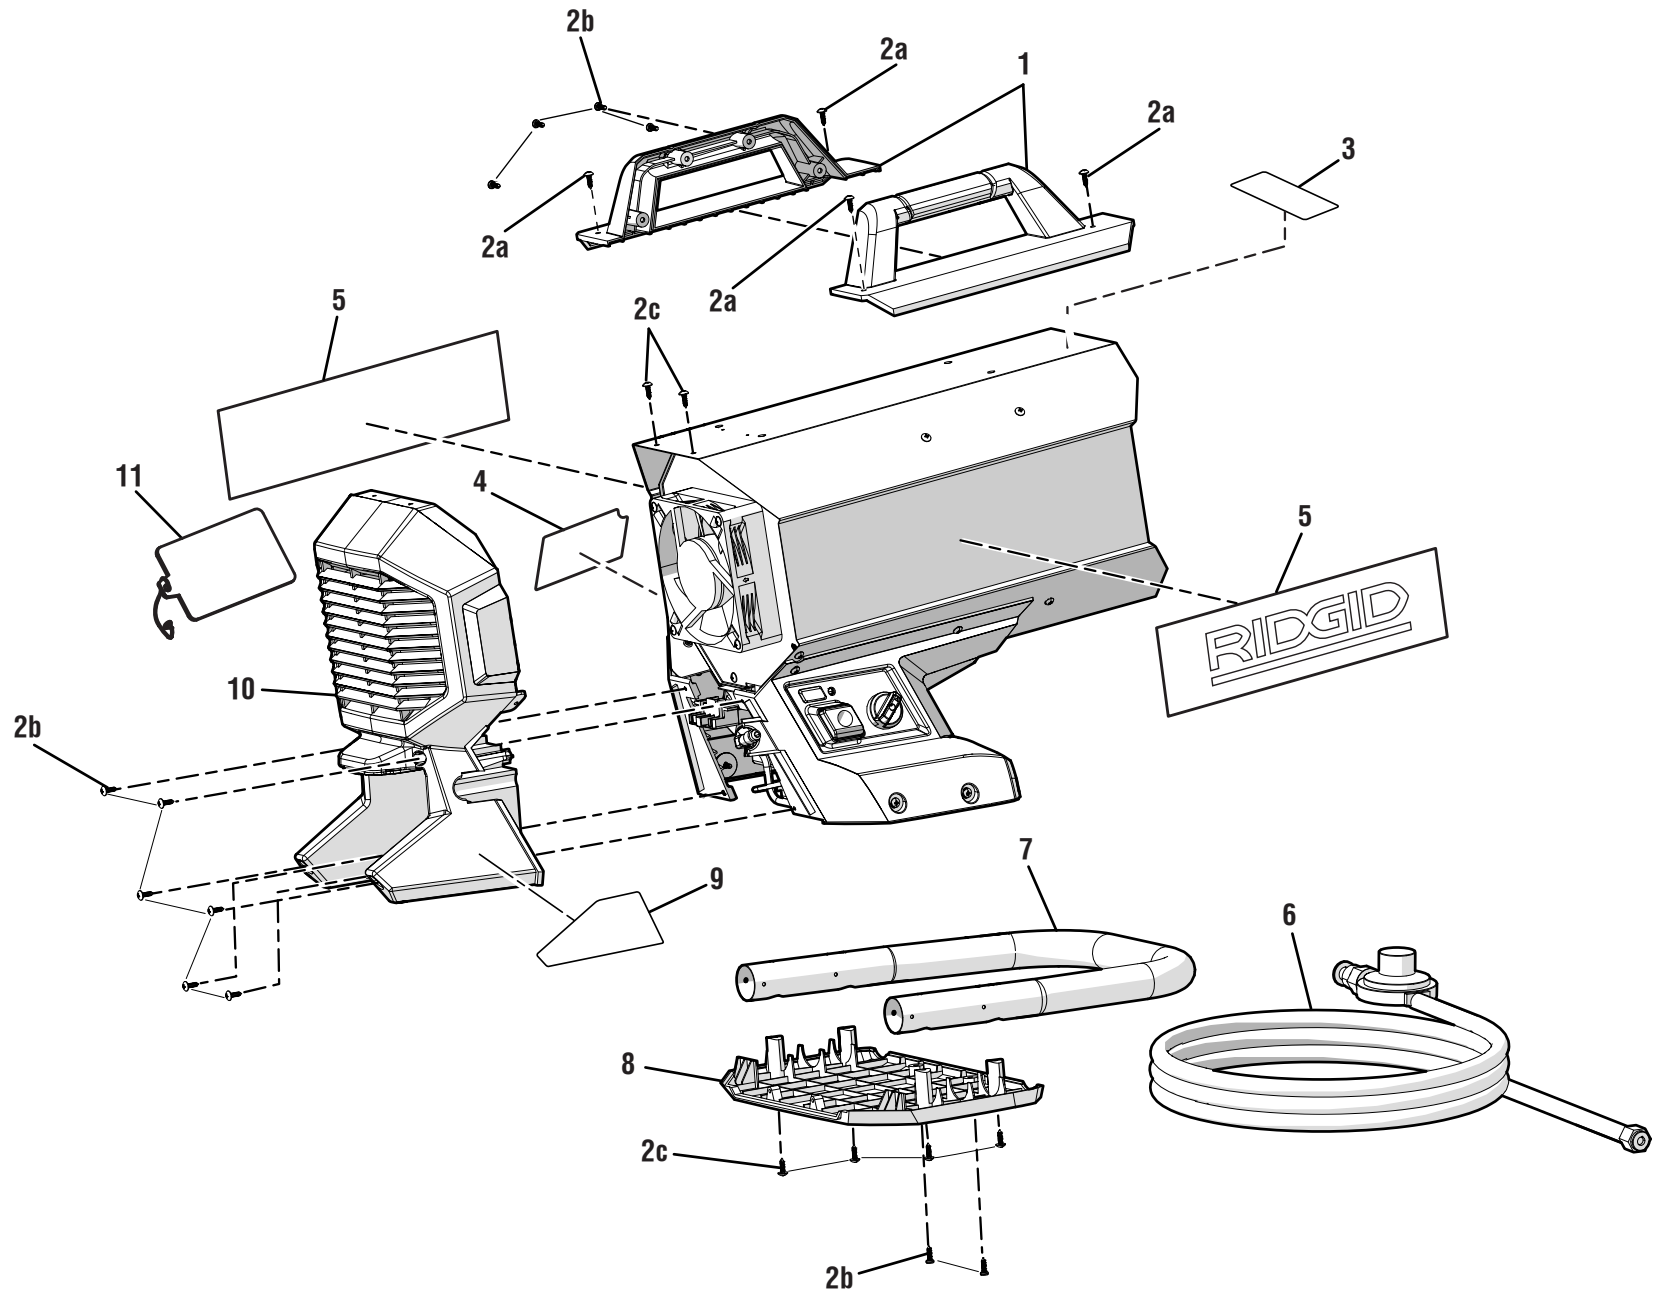

**RIDGID  
HEATER  
MODEL NOS. R860424, R8604241  
REPAIR SHEET**

**RIDGID  
APPAREIL DE CHAUFFAGE  
NUMÉROS DE MODÈLE R860424, R8604241  
FEUILLE DE RÉPARATION**

**RIDGID  
CALENTADOR  
NÚMEROS DE MODELO R860424, R8604241  
LISTAS DE PIEZAS DE REPUESTO**

# R860424 / R8604241

KEY NO.	PART NUMBER	DESCRIPTION	QTY
1	019704001068	Handle Assembly (Inc. Key Nos. 2a and 2b) .....	1
2	019704001073	Screw Package (Inc. Key Nos. 2a, 2b and 2c) .....	1
2a		Screw (M4 x 14 mm).....	4
2b		Screw (M3.5 x 15 mm).....	12
2c		Screw (M4 x 10 mm).....	6
3	940680027	Hot Surface Warning Label .....	1
4	941488210	Data Label (Model: R860424).....	1
	941488231	Data Label (Model: R8604241).....	1
5	941114522	Logo Label.....	2
6	019704001070	Regulator and Hose Assembly (15 ft. Hose).....	1
7	019704001032	Leg.....	1
8	019704001005	Bottom Base (Inc. Key Nos. 2b and 2c) .....	1
9	941001439	Starting Instruction Label .....	1
10	019704001001	Rear Guard (Inc. Key Nos. 2b, 2c and 9).....	1
11	918003119	Quick Reference Guide .....	1
	<b>Not Shown:</b>		
	995000012	Operator's Manual	
	2-21-17		
	(Rev:01)		