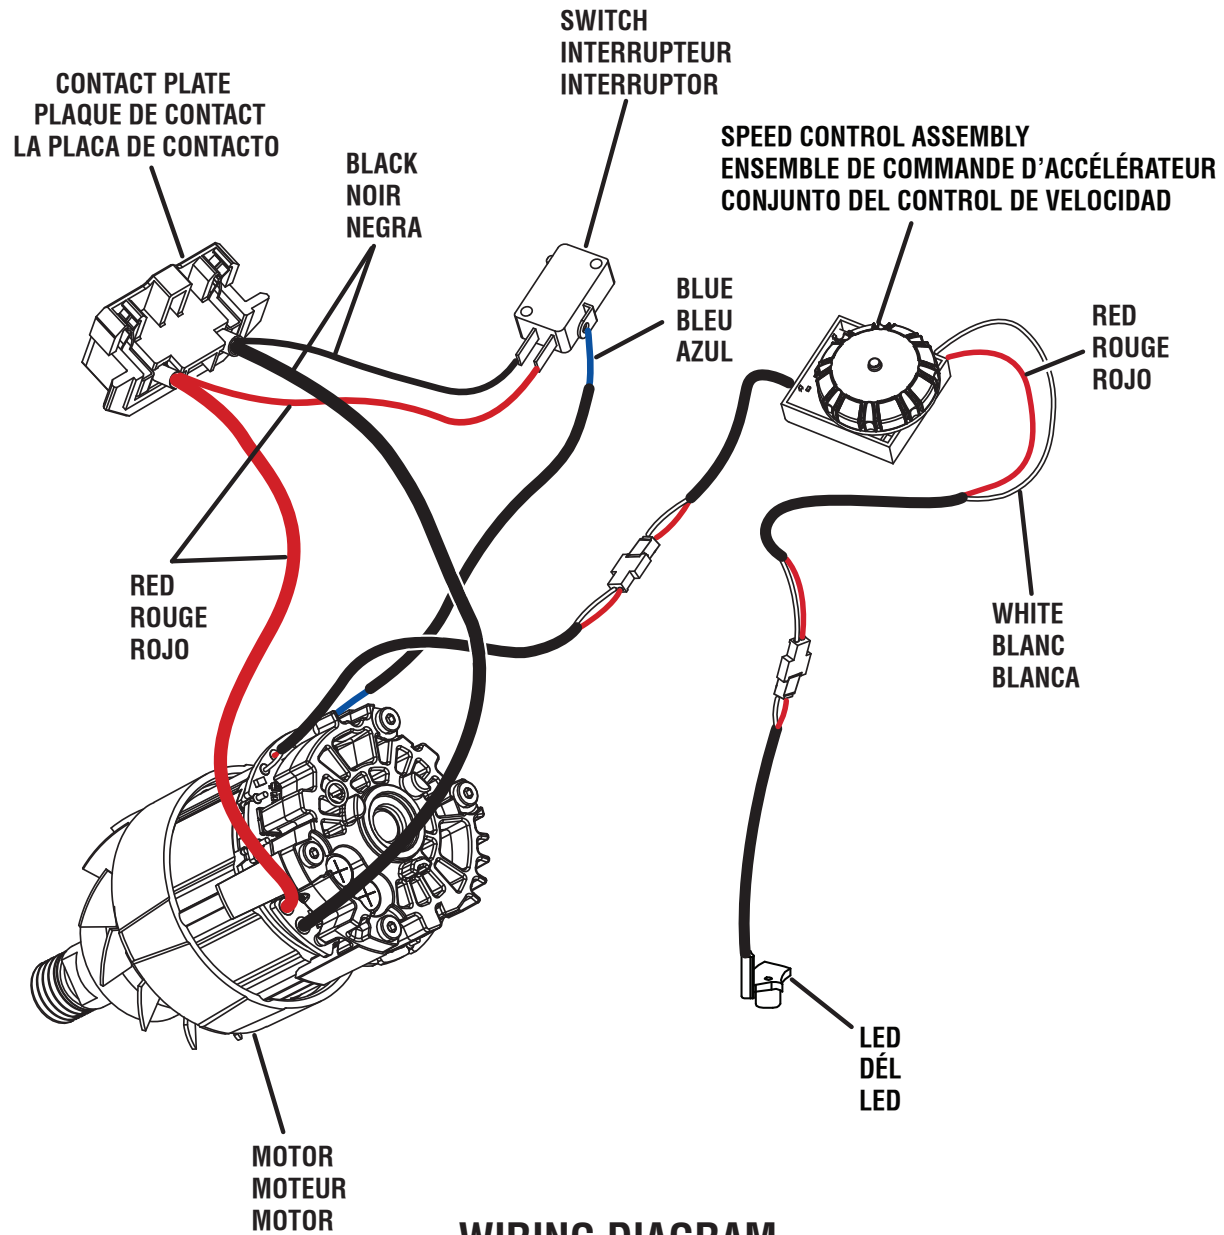

Anderson, SC 29622, USA

1-866-539-1710 ■ www.RIDGID.com

RIDGID R86044

R86044

PARTS LIST

KEY NO.	PART NUMBER	DESCRIPTION	QTY	KEY NO.	PART NUMBER	DESCRIPTION	QTY
1	671361001	Collet Nut.....	1	27	519264001	Spindle Lock Button	1
2	671362001	Collet.....	1	28	632956001	Cover Plate	1
3	206563001	Motor Assembly.....	1	29	660203027	Screw (M3 x 8 Mm, Pan Hd.).....	2
4	291711001	Led Assembly	1	30	621061003	Shoulder Screw	1
5	660201003	Screw (M2.6 x 8 Mm, Pan Hd.).....	1	31	610975002	Quick Release Lever	1
6	941120212	Warning Label.....	1	32	692271001	Torsion Spring.....	1
7	204359001	Top Cover Assembly (Inc. Key Nos. 6 & 12-13).....	1	33	200274007	Latch Assembly	1
8	531856001	Slide Switch Button	1	34	634001002	Plate.....	1
9	671845002	Detent Spring.....	1	35	670060001	Washer (OD10 x ID5.1 x 1t)	1
10	204362001	Speed Control Assembly (Inc. Key No. 4)	1	36	670974002	Lock Nut (M5)	1
11	660024049	Screw (M4 x 16 mm, T15 Torx Pan Hd.).....	2	37	200234019	Base Assembly (Inc. Key Nos. 30-32)	1
12	941120224	Warning Label (English/French)	1	38	519234001	Subbase (Square)	1
13	941120225	Warning Label (Spanish).....	1	39	6621202	Screw (M4 x 10 mm, Button Hd.)	4
14	660230011	Screw (M3 x 10 mm, T10 Torx Pan Hd.).....	4	40	519412001	Dust Chute.....	1
15	637700001	Retainer Strap.....	1	41	612922001	Cutter (1/4 in.)	1
16	340028001	Zero Reset Ring.....	1	42	519233001	Subbase (Round)	1
17	570334001	Rubber Plug.....	1	43	637753001	Wrench.....	1
18	519238001	Micro Depth Adjustment Knob	1	44	671499001	Edge Guide Rod	2
19	692257001	Height Adjust Rod.....	1	45	640795001	Straight Edge Guide	1
20	632954001	Base Retaining Clip	1	46	512777001	Edge Guide Knob	2
21	941121751	Data Label.....	1	47	204358001	Edge Guide Assembly (Inc. Key Nos. 44-46).....	1
22	660422010	Screw (M4 x 30 mm, T20 Torx Pan Hd.).....	2	Not Shown:			
23	660024044	Screw (M4 x 16 mm, T20 Torx Pan Hd.).....	2	903209087	Tool Bag		
24	204360001	Motor Housing (Inc. Key No. 21)	1	991000882	Operator's Manual (961152616)		
25	692272001	Compression Spring	1	(Rev:03)			
26	671826001	Retaining Ring (E-Ring).....	1	3-29-18			