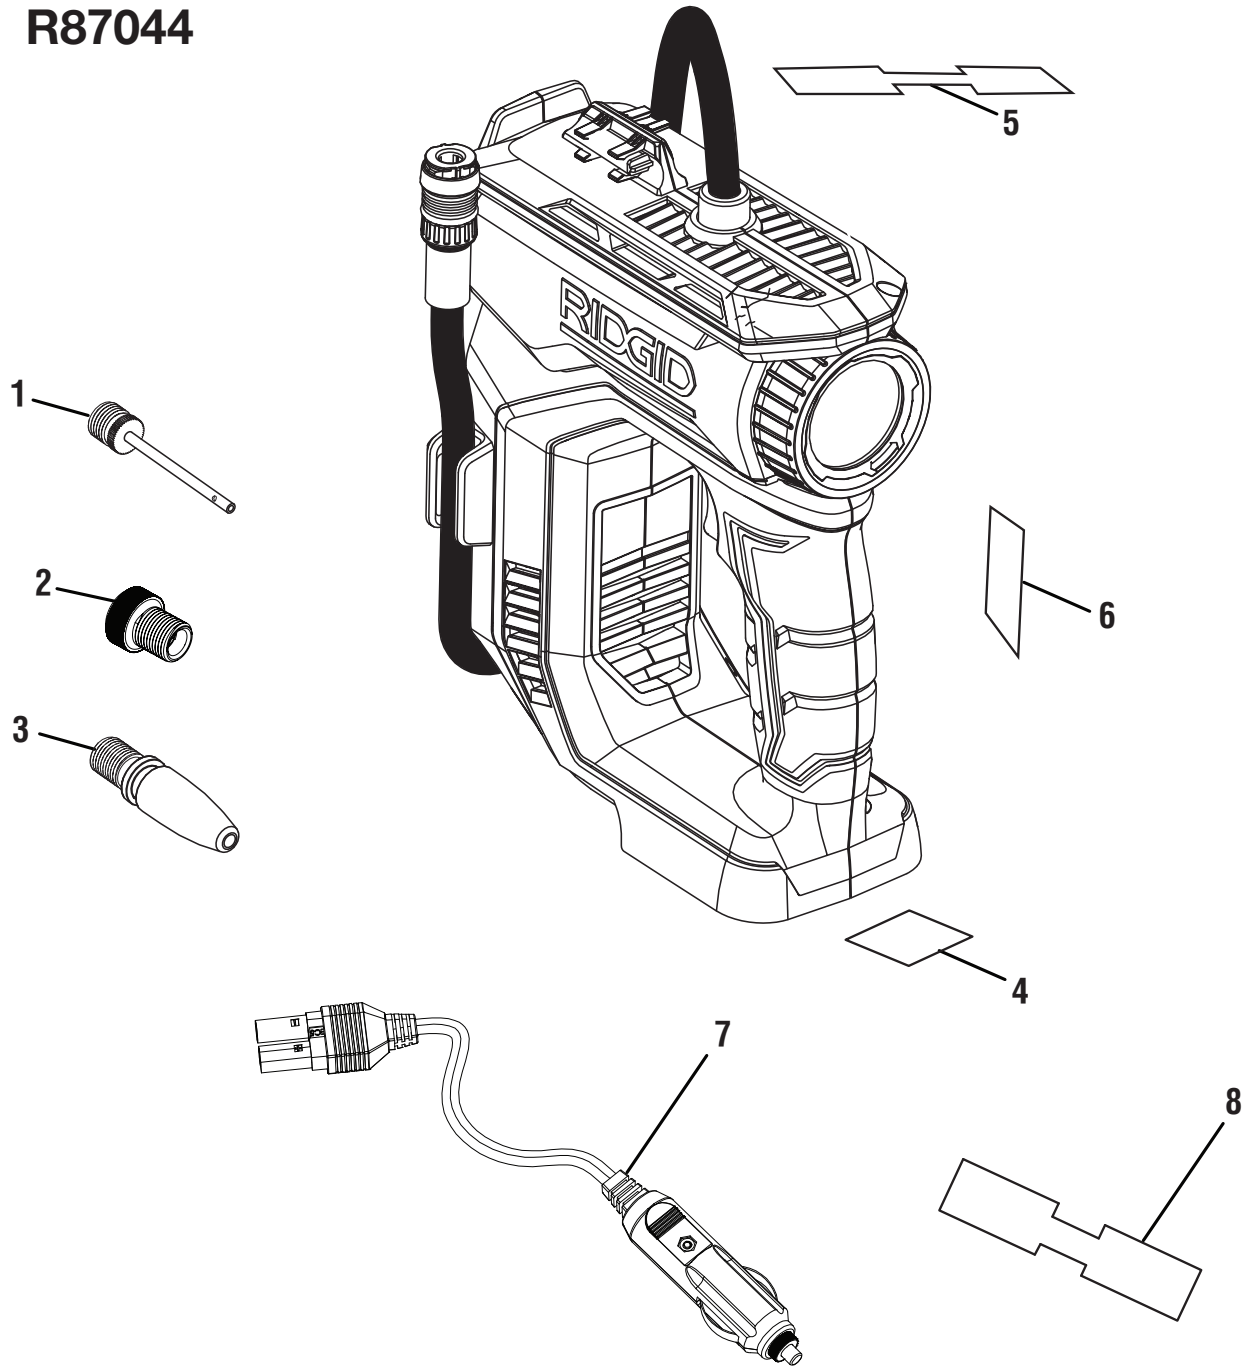

RIDGID

R87044

R87044

KEY PART NO. NUMBER	DESCRIPTION	QTY	CLÉ RÉF. DE NO. PIÈCE	DESCRIPTION	QTÉ	NÚM NÚM REF. PIEZA	DESCRIPCIÓN	CANT.
1	079077069001 Ball Needle	1	1	079077069001 Aiguille à billes.....	1	1	079077069001 Aguja de bola	1
2	079077080026 Presta Valve Adaptor	1	2	079077080026 Adaptateur de valve presta	1	2	079077080026 Adaptador de válvula presta	1
3	079042004035 Tapered Adaptor.....	1	3	079042004035 Adaptateur conique.....	1	3	079042004035 Adaptador cónico.....	1
4	079077088901 Data Label	1	4	079077088901 Étiquette de données	1	4	079077088901 Etiqueta de datos	1
5	079077053906 Warning Label	1	5	079077053906 Étiquette d'avertissement.....	1	5	079077053906 Etiqueta de advertencia	1
6	079077088902 Warning Icon Label.....	1	6	079077088902 Étiquette d'icône d'avertissement	1	6	079077088902 Etiqueta de icono de advertencia.....	1
7	079077069709 12V Car Adaptor.....	1	7	079077069709 Adaptateur de voiture 12V.....	1	7	079077069709 Adaptador de coche de 12V	1
8	079077088903 Cord Wrap Label	1	8	079077088903 Etiquette d'enroulement de cordon	1	8	079077088903 Etiqueta do envoltório do cabo	1
NOT SHOWN:			PAS ILLUSTRÉ :			NO SE ILUSTRÁ:		
998000161	Operator's Manual		998000161	Manuel d'utilisation		998000161	Manual del operador	
7-16-20								
(Rev:02)								